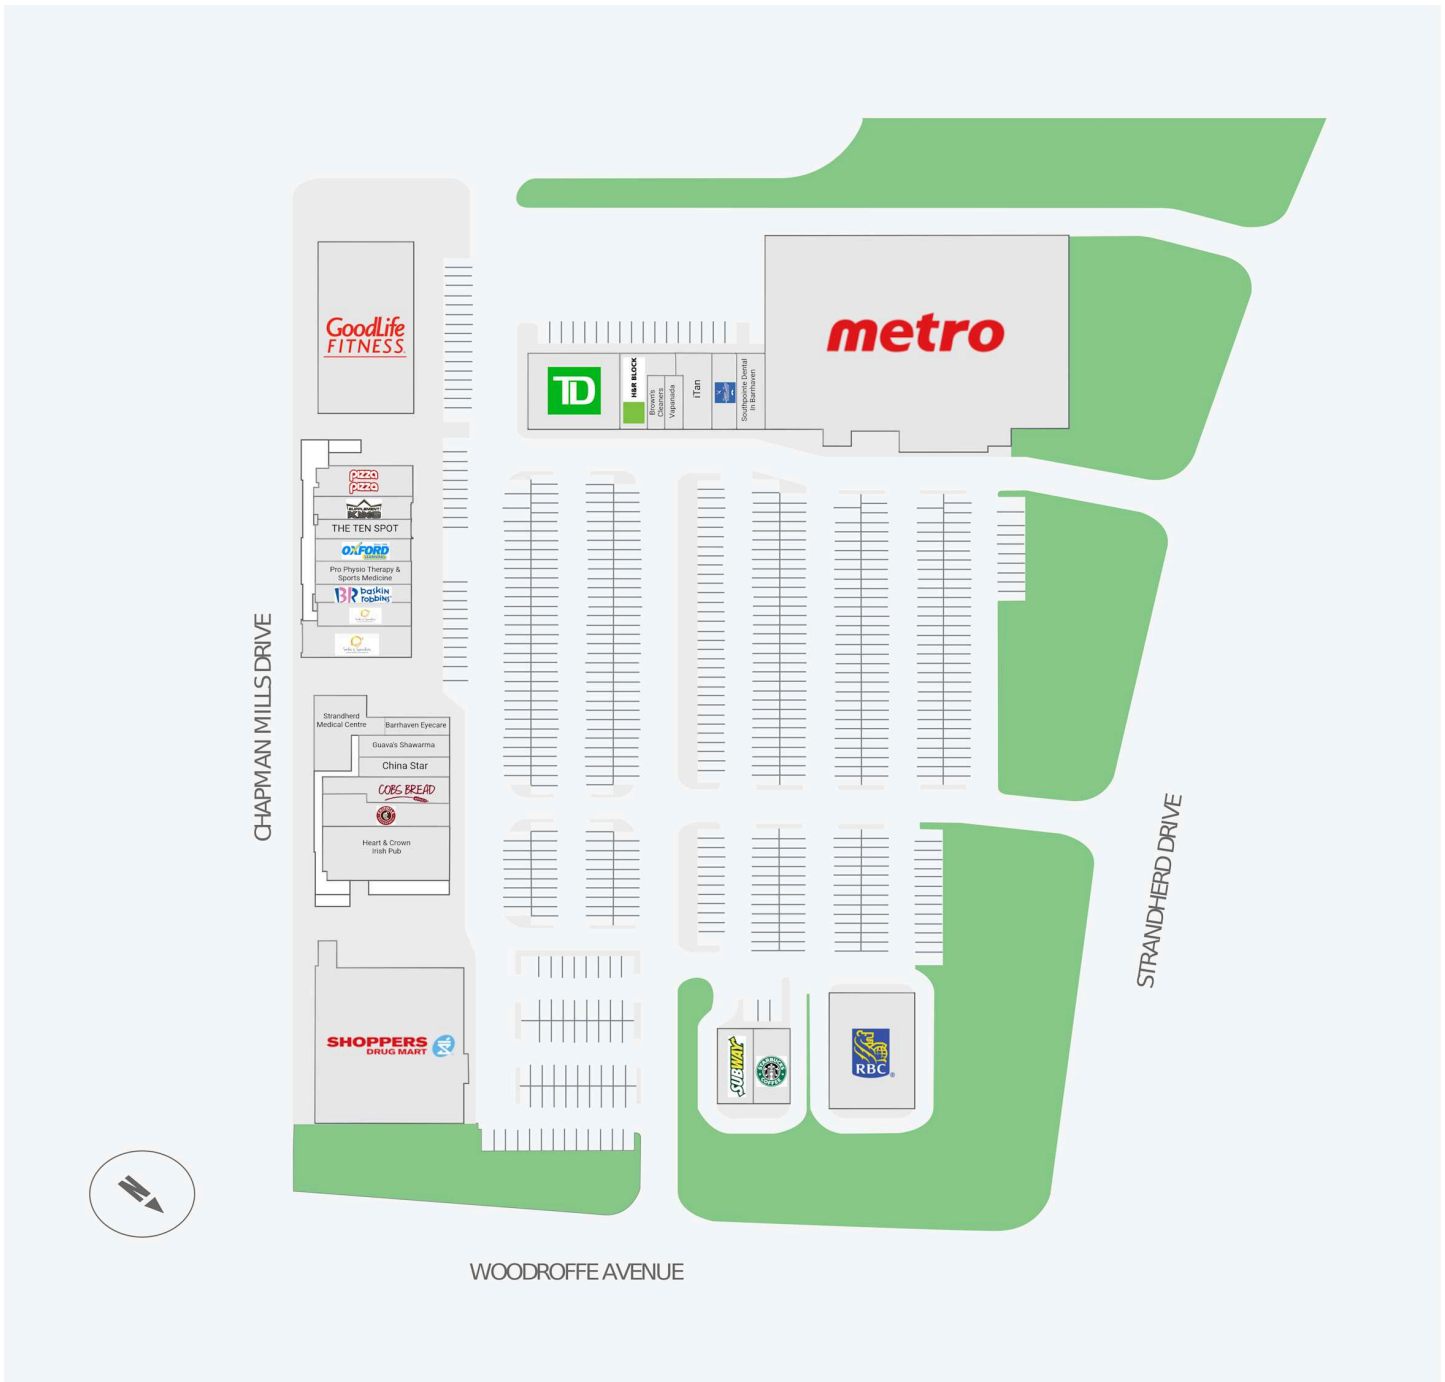

Strandherd Crossing

3131 Strandherd Drive, Nepean, ON

Score de marche	Score de transit	The sole-purpose of this site plan is to identify the approximate location and size of the buildings. It is intended for use as a reference only and is subject to change at any time at the sole discretion of the owner.	modifié May 2026
64	N/A	« Le seul objectif de ce plan de site est d'identifier l'emplacement et les dimensions approximatifs des bâtiments. Il est destiné à être utilisé comme un outil de référence uniquement et est susceptible de changer à tout moment à la seule discrétion du propriétaire. »	