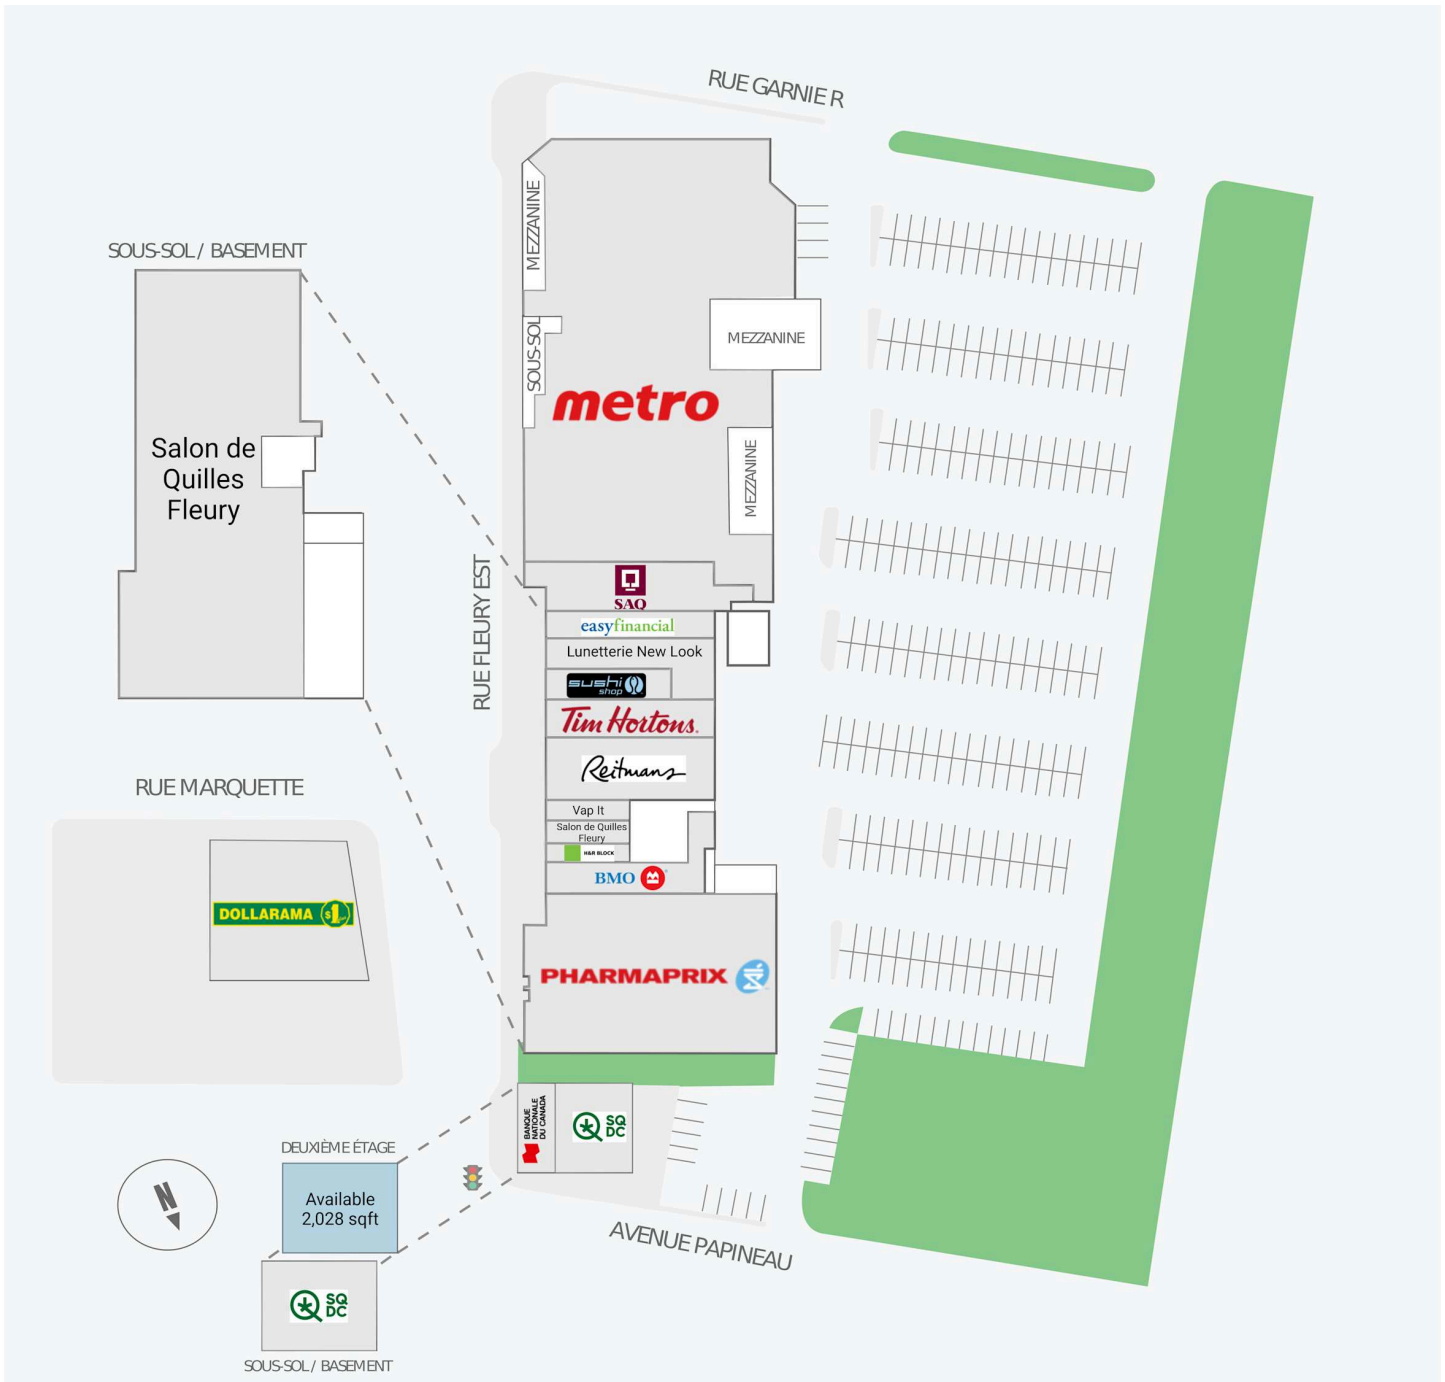

# Place Fleury

1745, rue Fleury est, Montreal, QC

Score de marche	Score de transit	The sole-purpose of this site plan is to identify the approximate location and size of the buildings. It is intended for use as a reference only and is subject to change at any time at the sole discretion of the owner.	modifié Jun 2026
88	65	« Le seul objectif de ce plan de site est d'identifier l'emplacement et les dimensions approximatifs des bâtiments. Il est destiné à être utilisé comme un outil de référence uniquement et est susceptible de changer à tout moment à la seule discrétion du propriétaire. »	