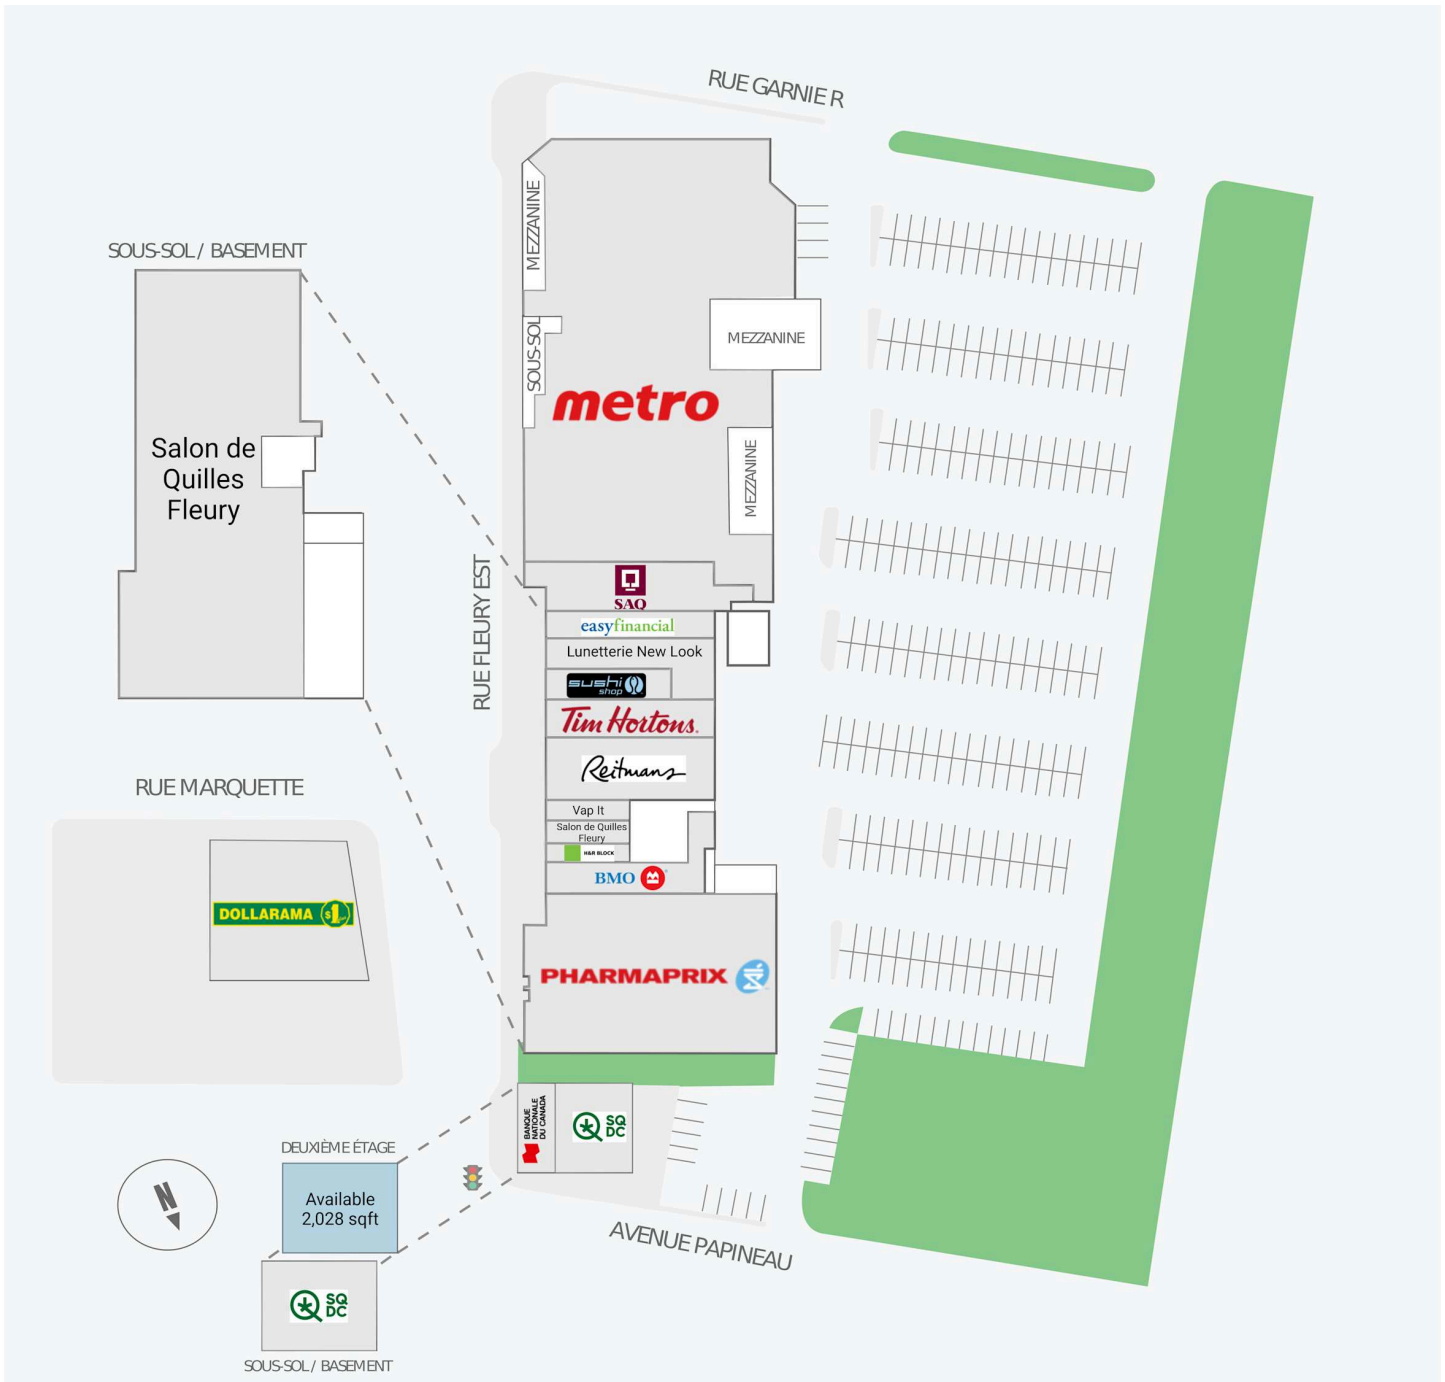

# Place Fleury

1745, rue Fleury est, Montreal, QC

Score de marche	Score de transit	The sole-purpose of this site plan is to identify the approximate location and size of the buildings. It is intended for use as a reference only and is subject to change at any time at the sole discretion of the owner.	modifié Apr-2026
88	65	« Le seul objectif de ce plan de site est d'identifier l'emplacement et les dimensions approximatifs des bâtiments. Il est destiné à être utilisé comme un outil de référence uniquement et est susceptible de changer à tout moment à la seule discrétion du propriétaire. »	