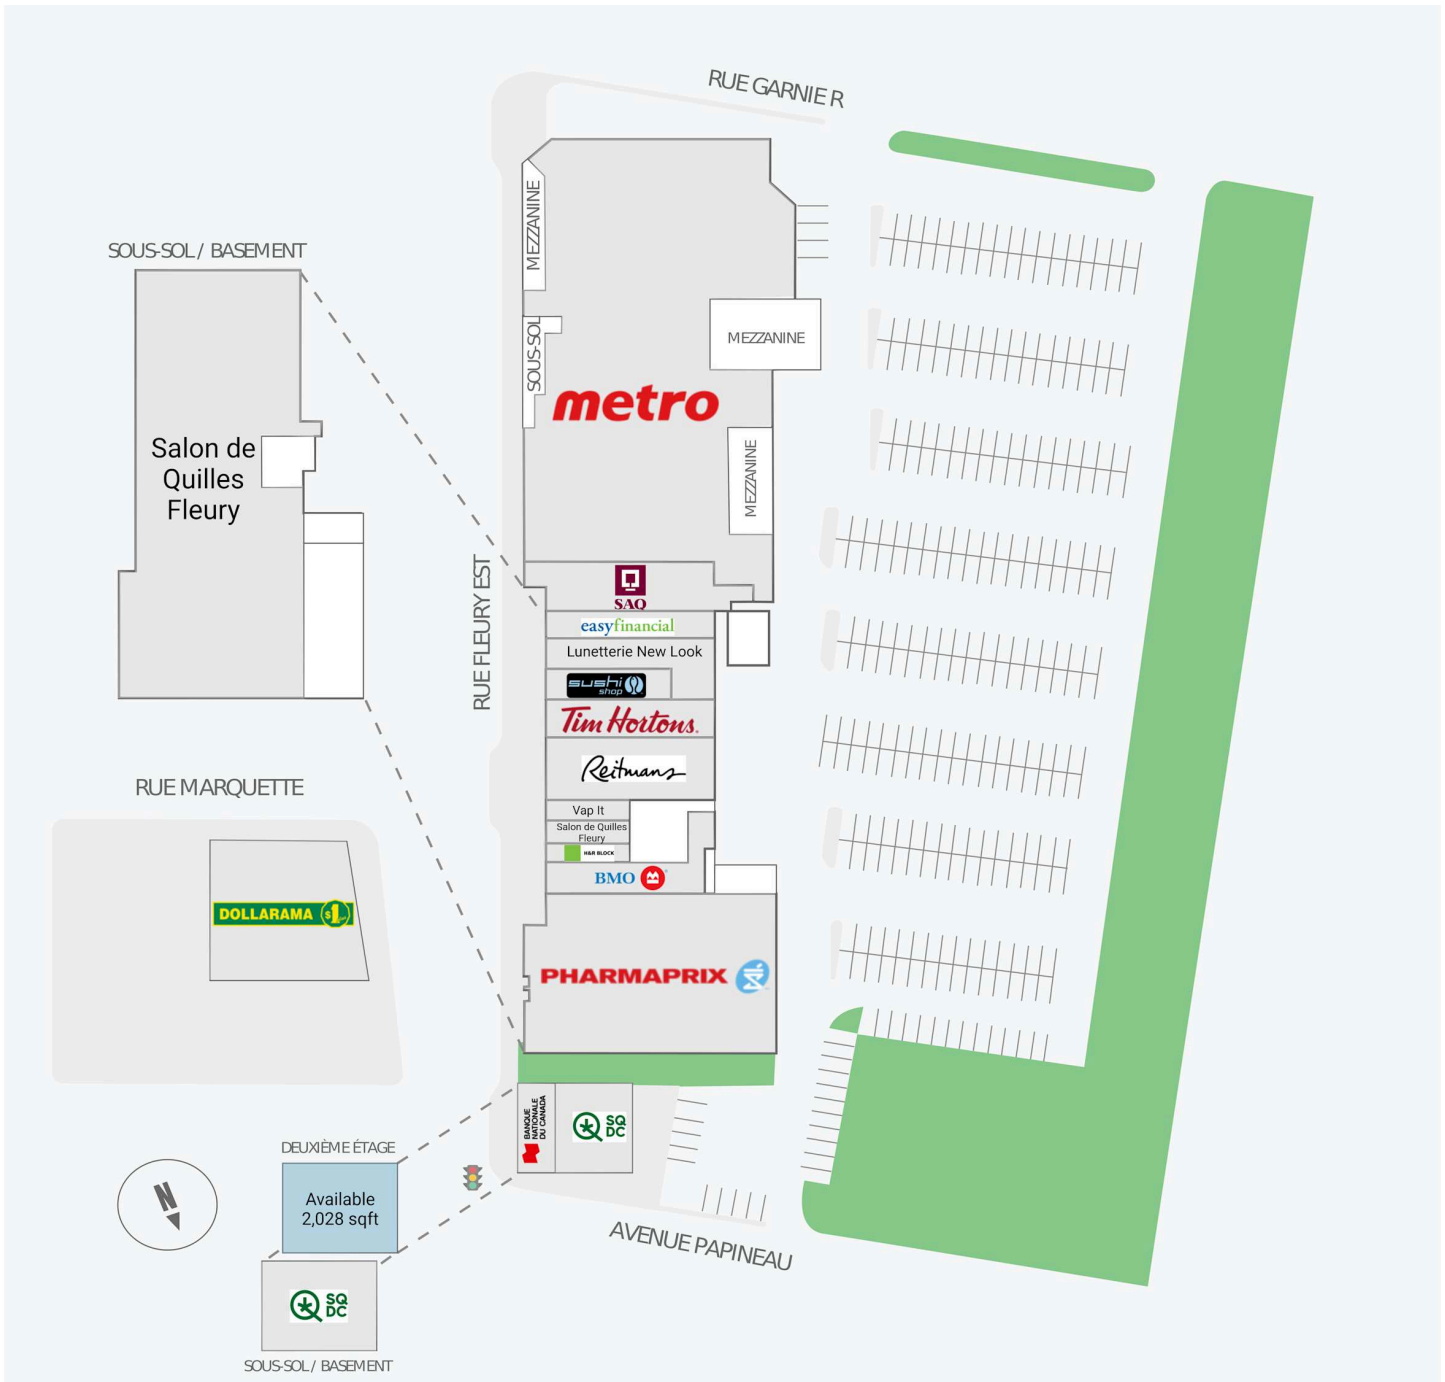

Place Fleury

1745, rue Fleury est, Montreal, QC

Score de marche	Score de transit	The sole-purpose of this site plan is to identify the approximate location and size of the buildings. It is intended for use as a reference only and is subject to change at any time at the sole discretion of the owner.	modifié May 2026
88	65	« Le seul objectif de ce plan de site est d'identifier l'emplacement et les dimensions approximatifs des bâtiments. Il est destiné à être utilisé comme un outil de référence uniquement et est susceptible de changer à tout moment à la seule discrétion du propriétaire. »	