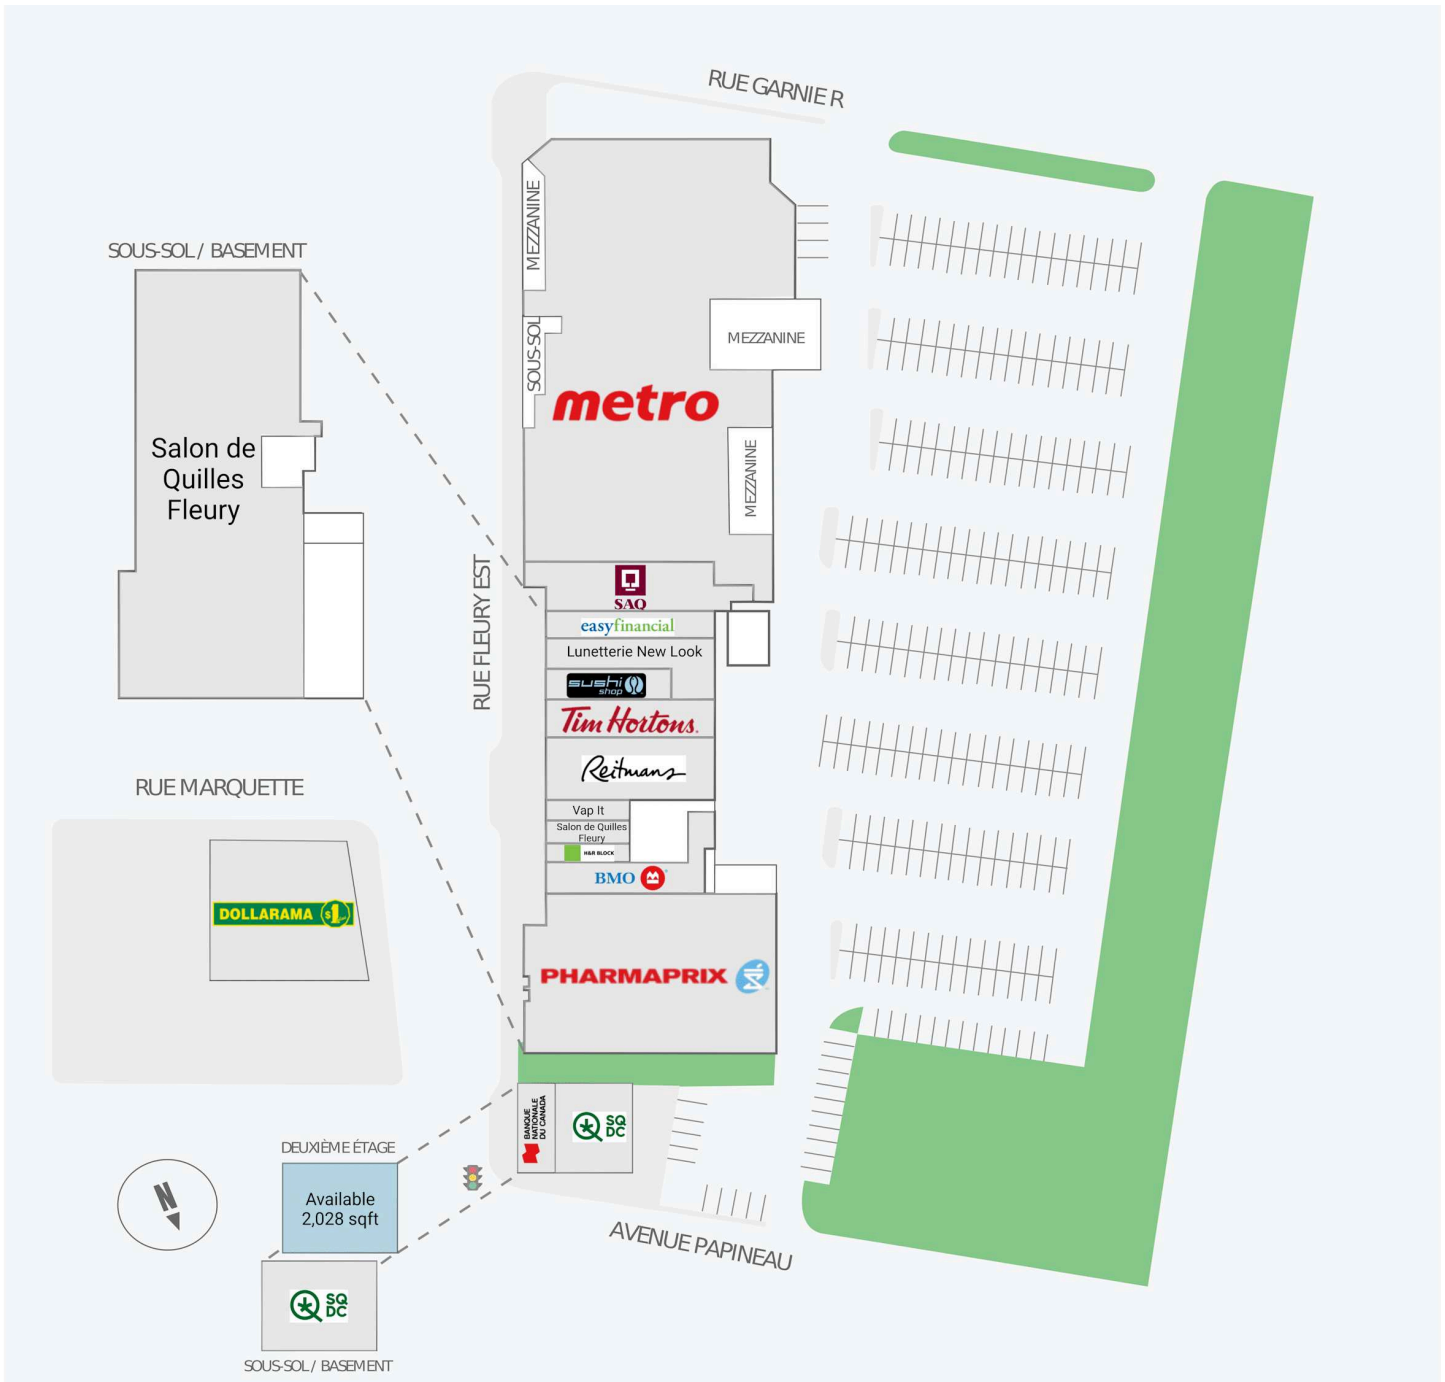

# Place Fleury

1745, rue Fleury est, Montreal, QC

Score de marche	Score de transit	The sole-purpose of this site plan is to identify the approximate location and size of the buildings. It is intended for use as a reference only and is subject to change at any time at the sole discretion of the owner.	modifié Mar-2025
88	65	« Le seul objectif de ce plan de site est d'identifier l'emplacement et les dimensions approximatifs des bâtiments. Il est destiné à être utilisé comme un outil de référence uniquement et est susceptible de changer à tout moment à la seule discrétion du propriétaire. »	