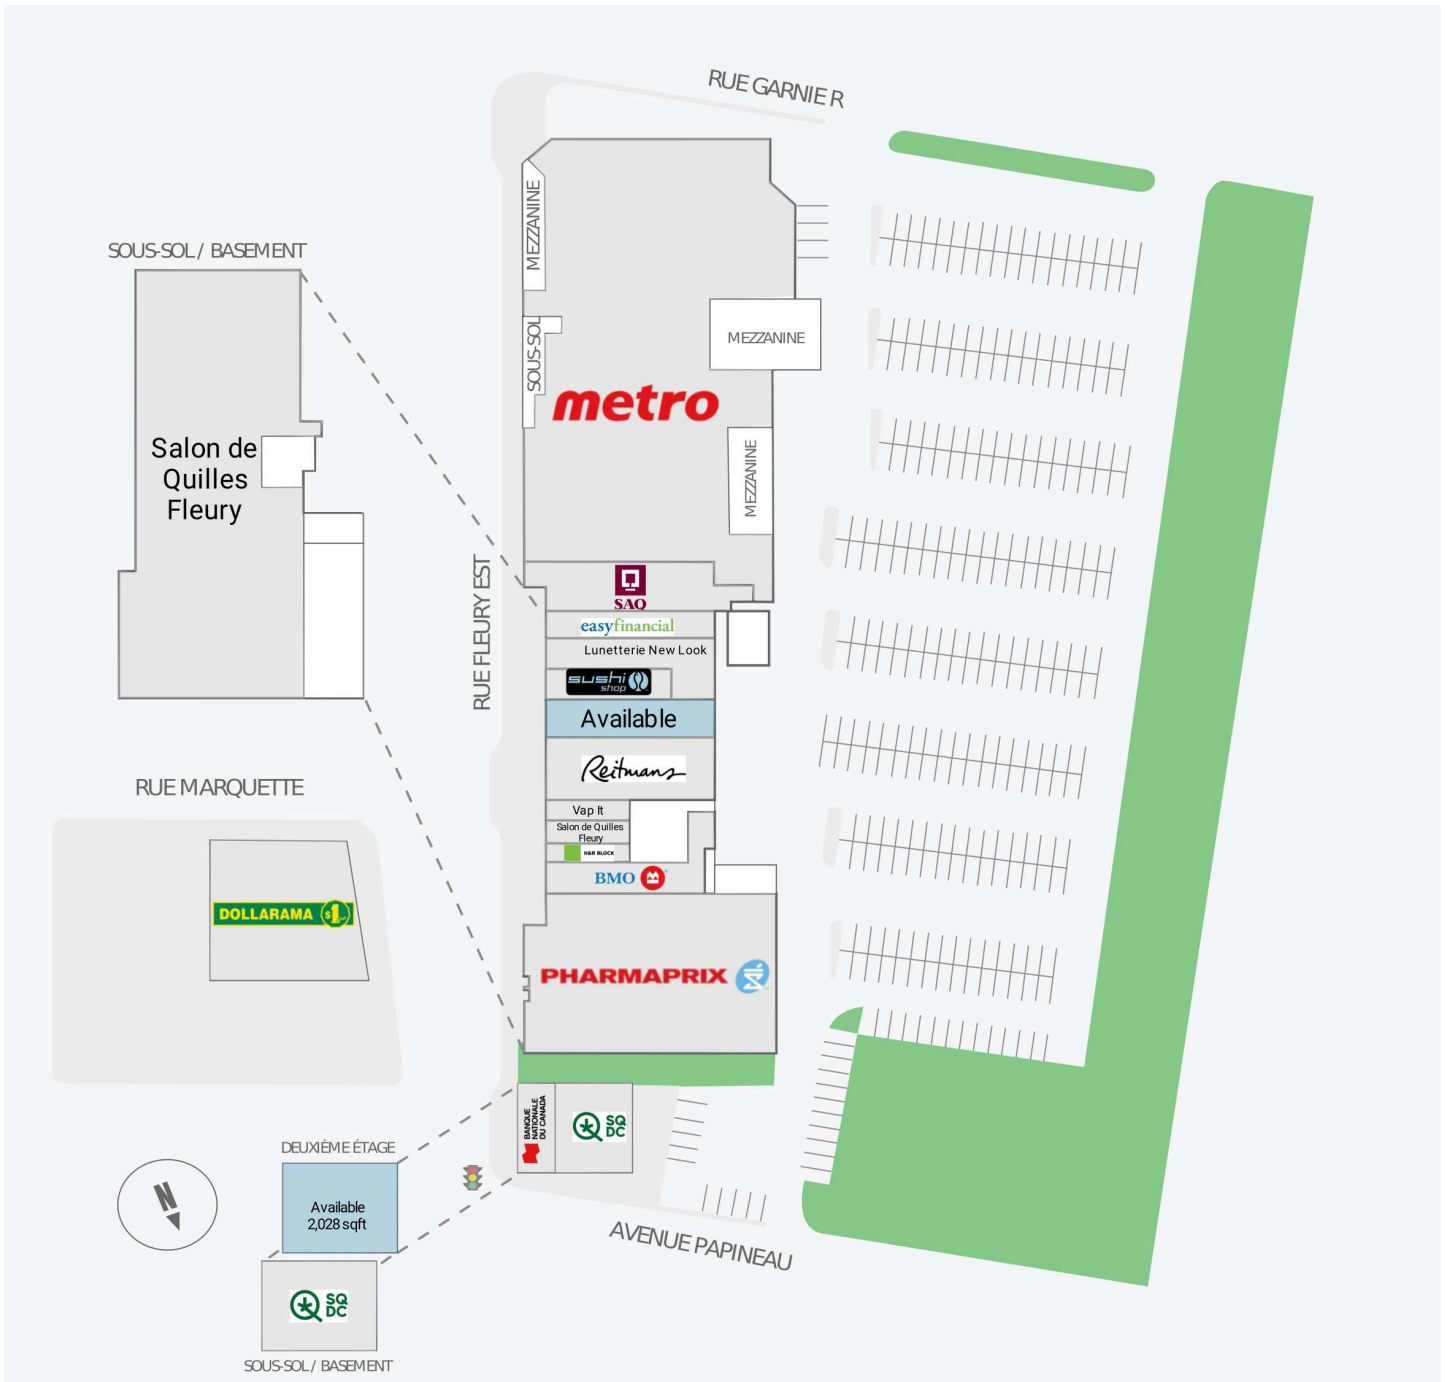

Place Fleury

1745, rue Fleury est, Montreal, QC

Score de marche	Score de transit	The sole-purpose of this site plan is to identify the approximate location and size of the buildings. It is intended for use as a reference only and is subject to change at any time at the sole discretion of the owner.	modifié Nov 2023
88	65	« Le seul objectif de ce plan de site est d'identifier l'emplacement et les dimensions approximatifs des bâtiments. Il est destiné à être utilisé comme un outil de référence uniquement et est susceptible de changer à tout moment à la seule discrétion du propriétaire. »	