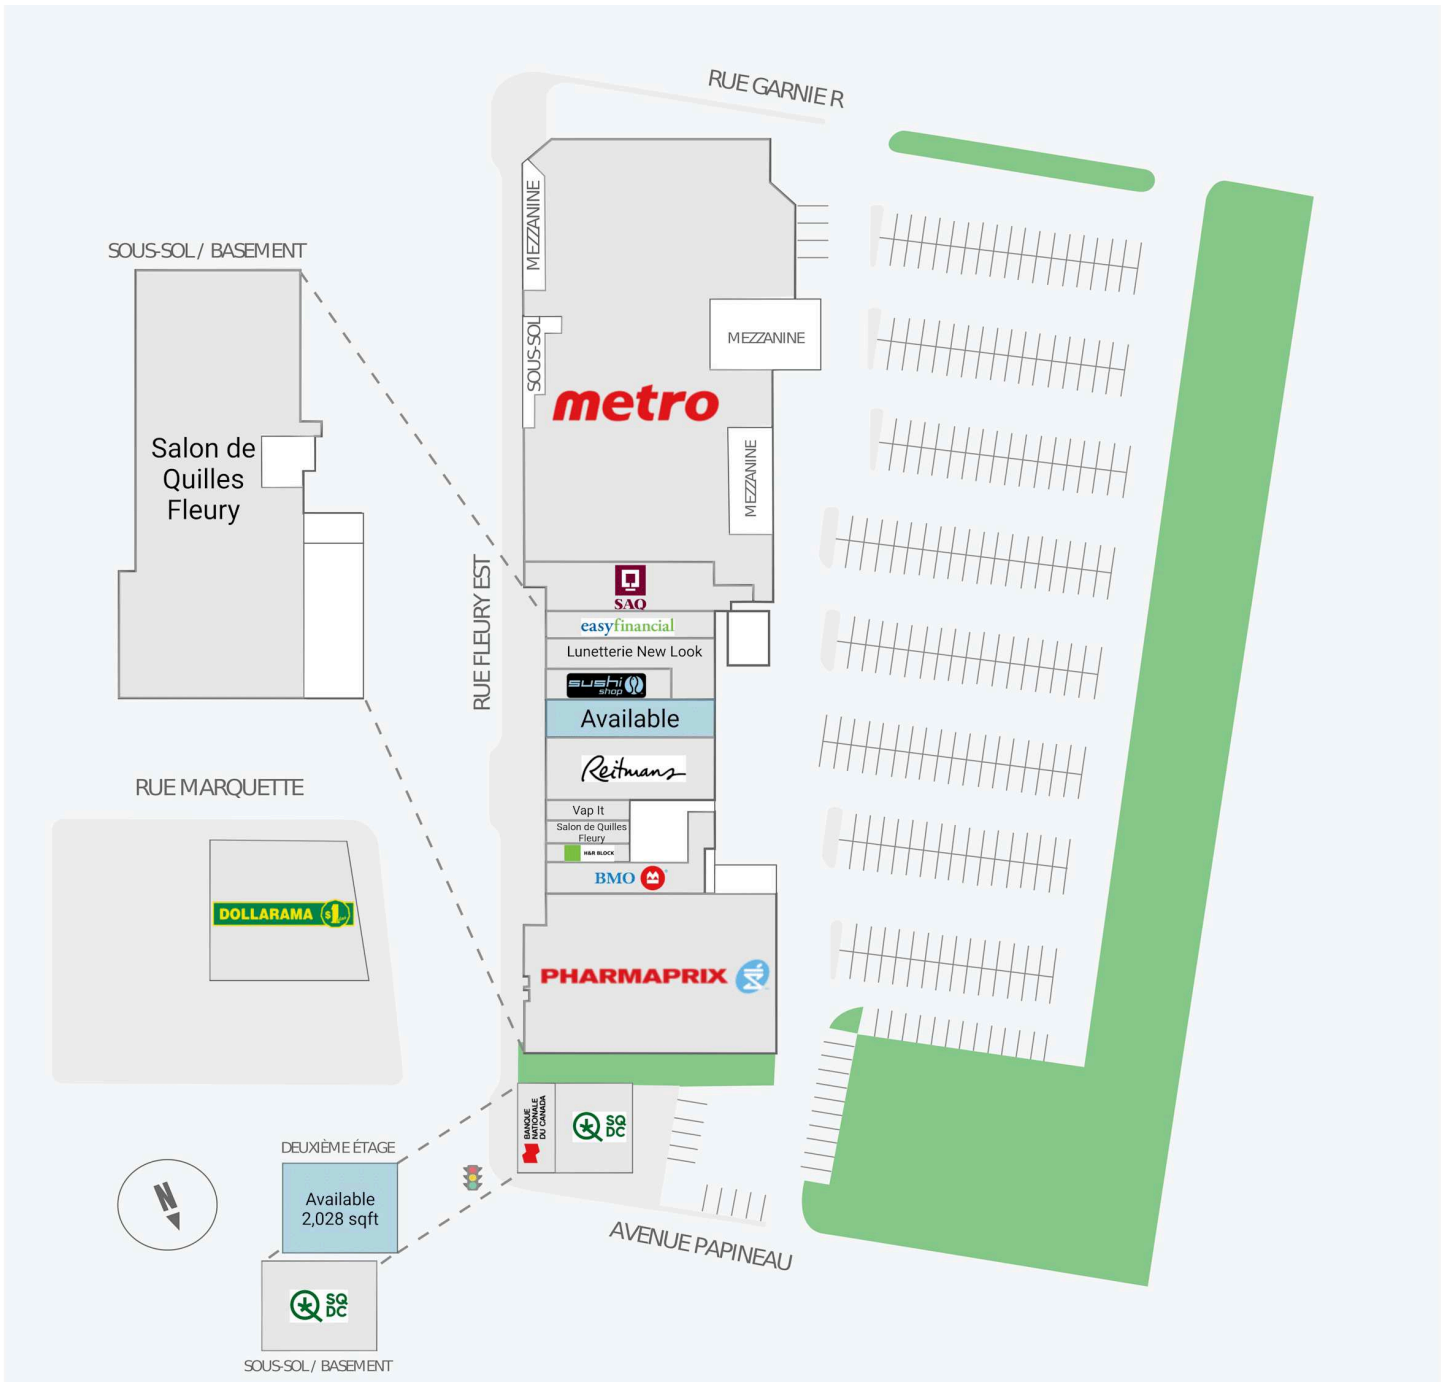

Place Fleury

1745, rue Fleury est, Montreal, QC

Score de marche	Score de transit	The sole-purpose of this site plan is to identify the approximate location and size of the buildings. It is intended for use as a reference only and is subject to change at any time at the sole discretion of the owner.	modifié Nov 2024
88	65	« Le seul objectif de ce plan de site est d'identifier l'emplacement et les dimensions approximatifs des bâtiments. Il est destiné à être utilisé comme un outil de référence uniquement et est susceptible de changer à tout moment à la seule discrétion du propriétaire. »	