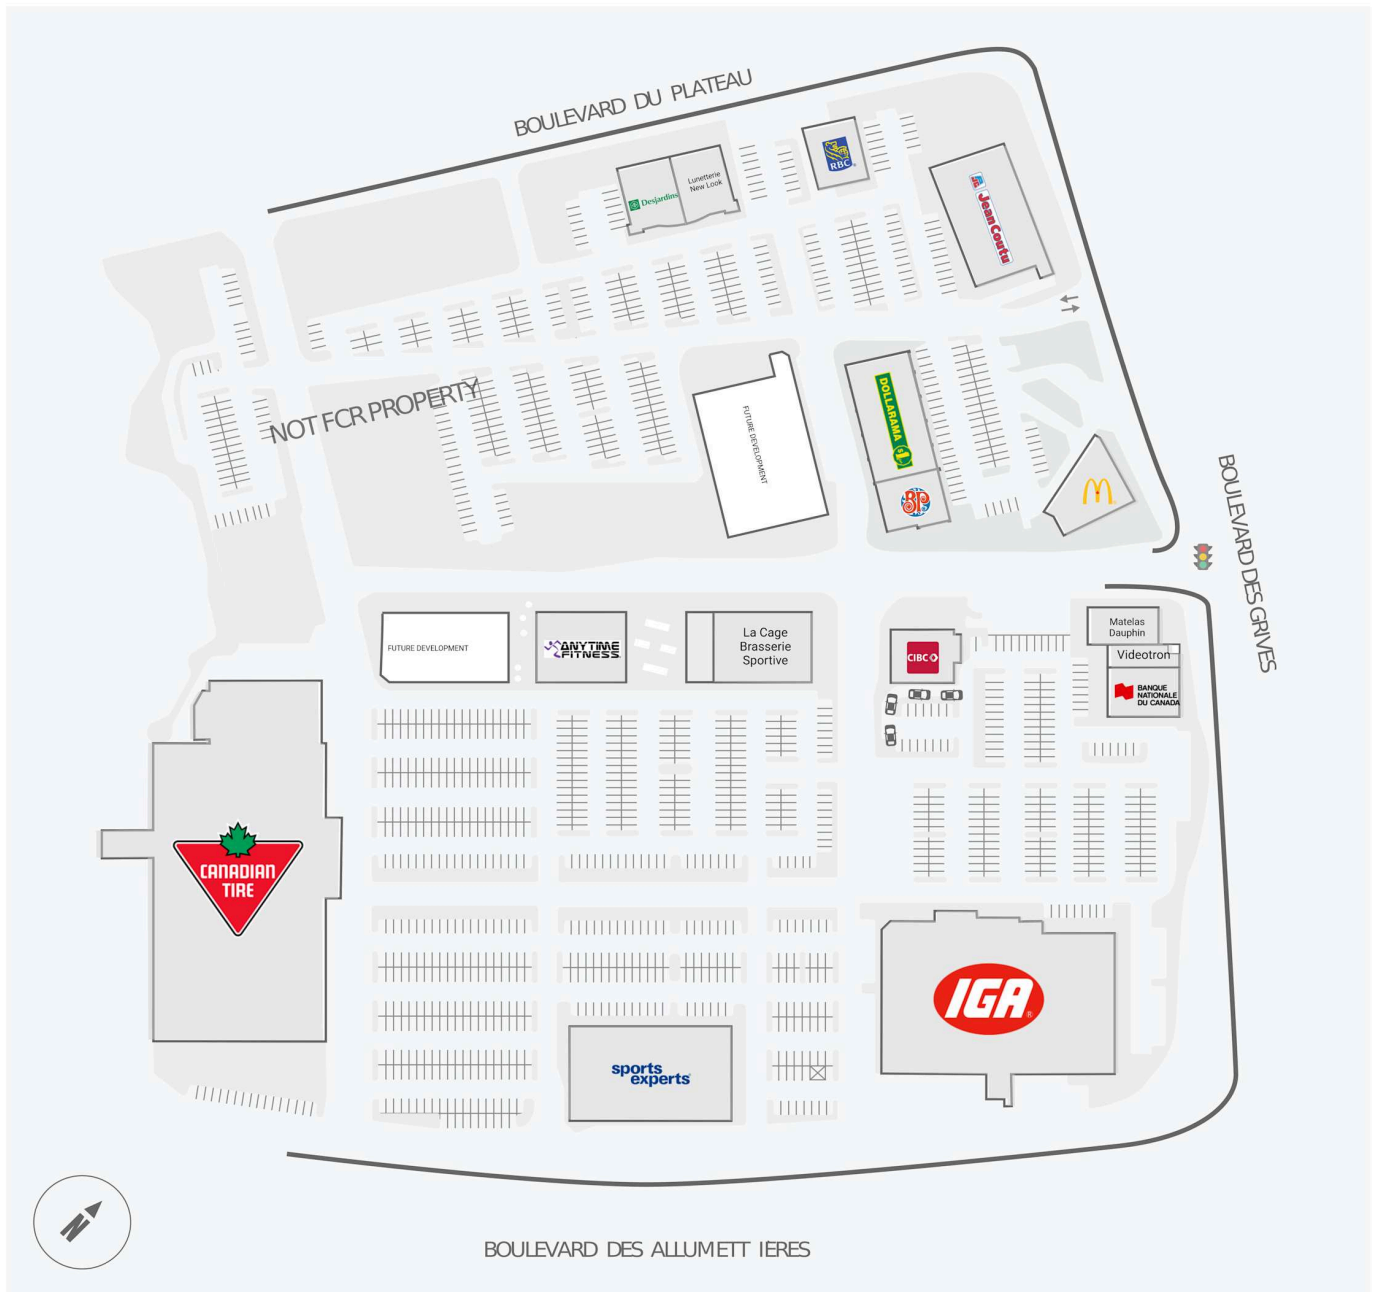

Carrefour du Plateau

203-219 boul. du Plateau, Gatineau, QC

Score de marche	Score de transit	The sole-purpose of this site plan is to identify the approximate location and size of the buildings. It is intended for use as a reference only and is subject to change at any time at the sole discretion of the owner.	modifié Jul 2026
66	N/A	« Le seul objectif de ce plan de site est d'identifier l'emplacement et les dimensions approximatifs des bâtiments. Il est destiné à être utilisé comme un outil de référence uniquement et est susceptible de changer à tout moment à la seule discrétion du propriétaire. »	