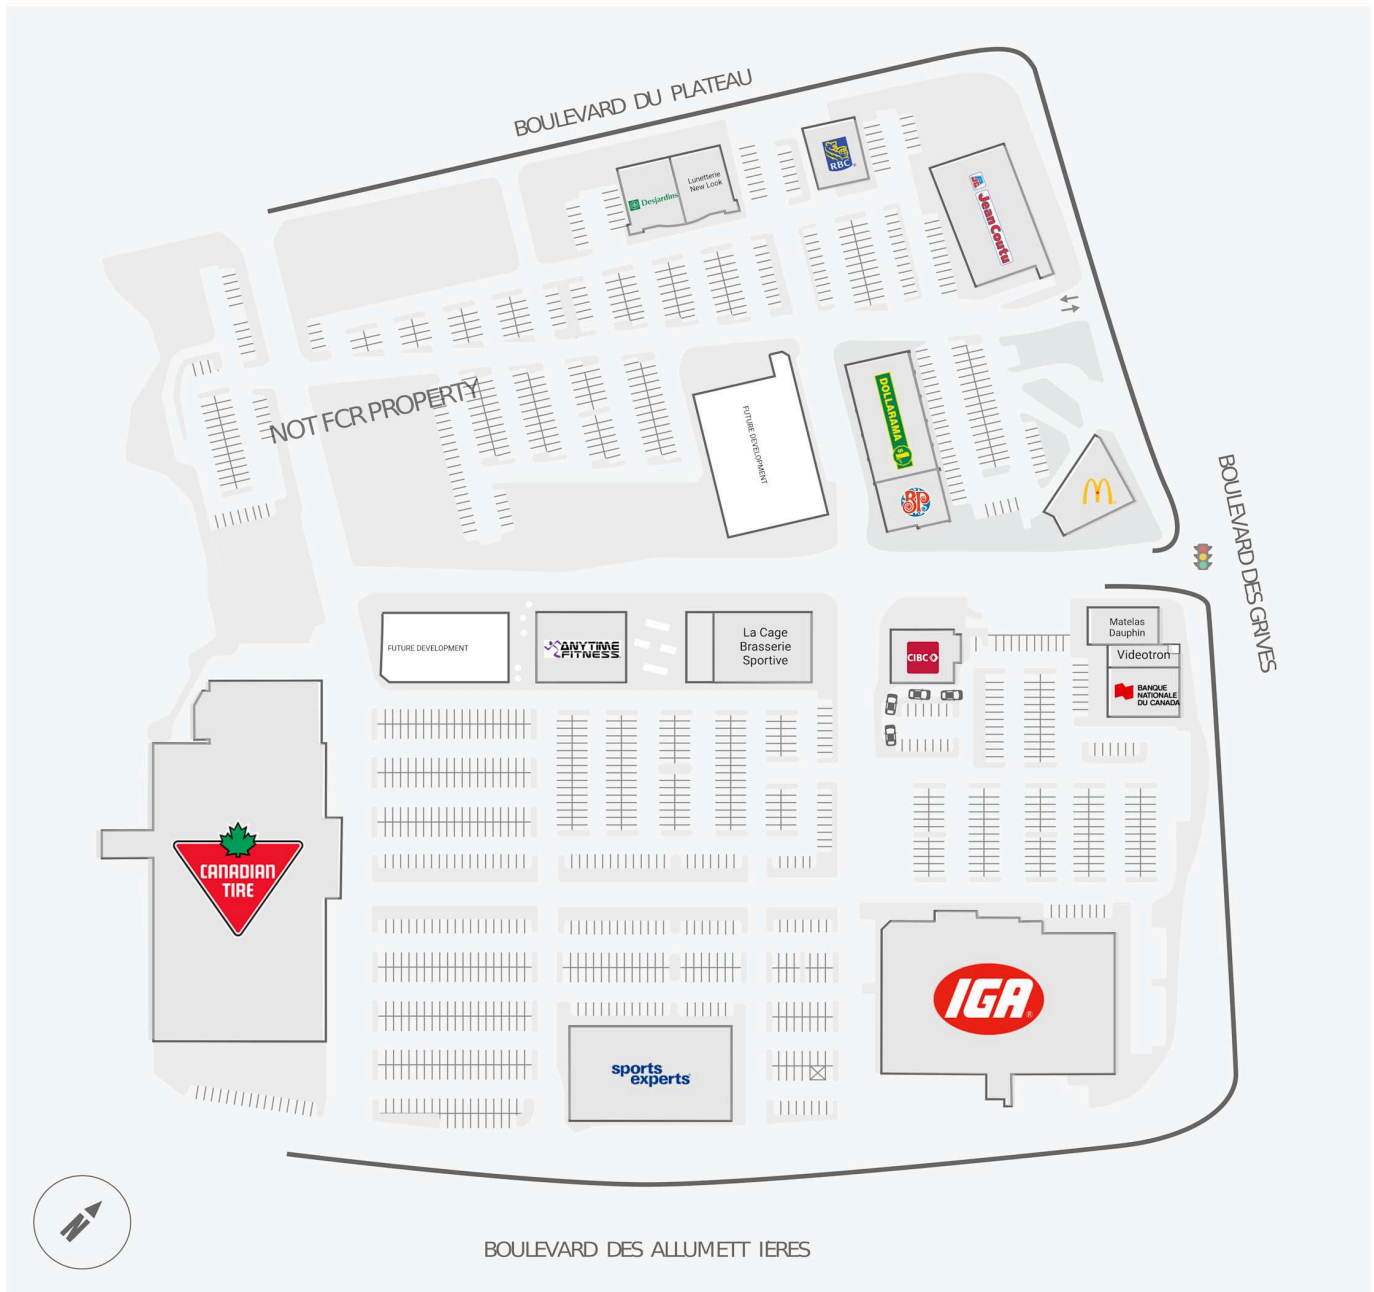

Carrefour du Plateau

203-219 boul. du Plateau, Gatineau, QC

Score de marche	Score de transit	The sole-purpose of this site plan is to identify the approximate location and size of the buildings. It is intended for use as a reference only and is subject to change at any time at the sole discretion of the owner.	modifié May 2026
66	N/A	« Le seul objectif de ce plan de site est d'identifier l'emplacement et les dimensions approximatifs des bâtiments. Il est destiné à être utilisé comme un outil de référence uniquement et est susceptible de changer à tout moment à la seule discrétion du propriétaire. »	