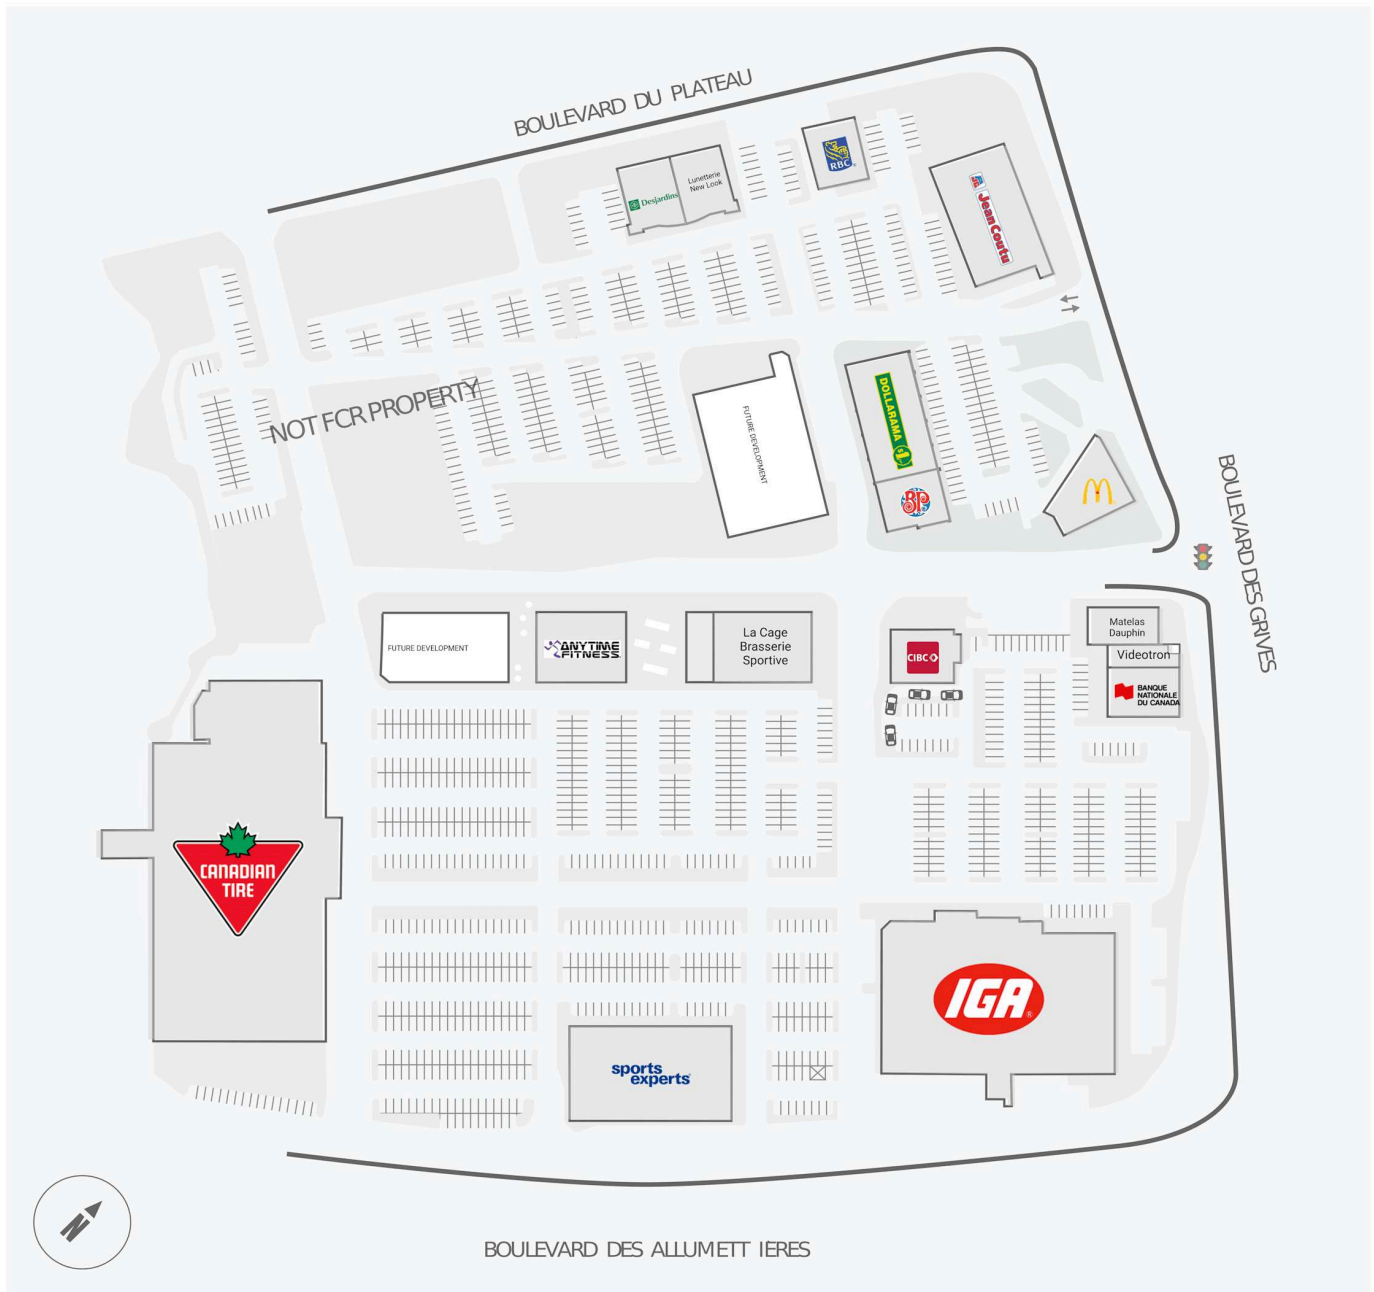

# Carrefour du Plateau

203-219 boul. du Plateau, Gatineau, QC

Score de marche	Score de transit	The sole-purpose of this site plan is to identify the approximate location and size of the buildings. It is intended for use as a reference only and is subject to change at any time at the sole discretion of the owner.	modifié Nov 2024
66	N/A	« Le seul objectif de ce plan de site est d'identifier l'emplacement et les dimensions approximatifs des bâtiments. Il est destiné à être utilisé comme un outil de référence uniquement et est susceptible de changer à tout moment à la seule discrétion du propriétaire. »	