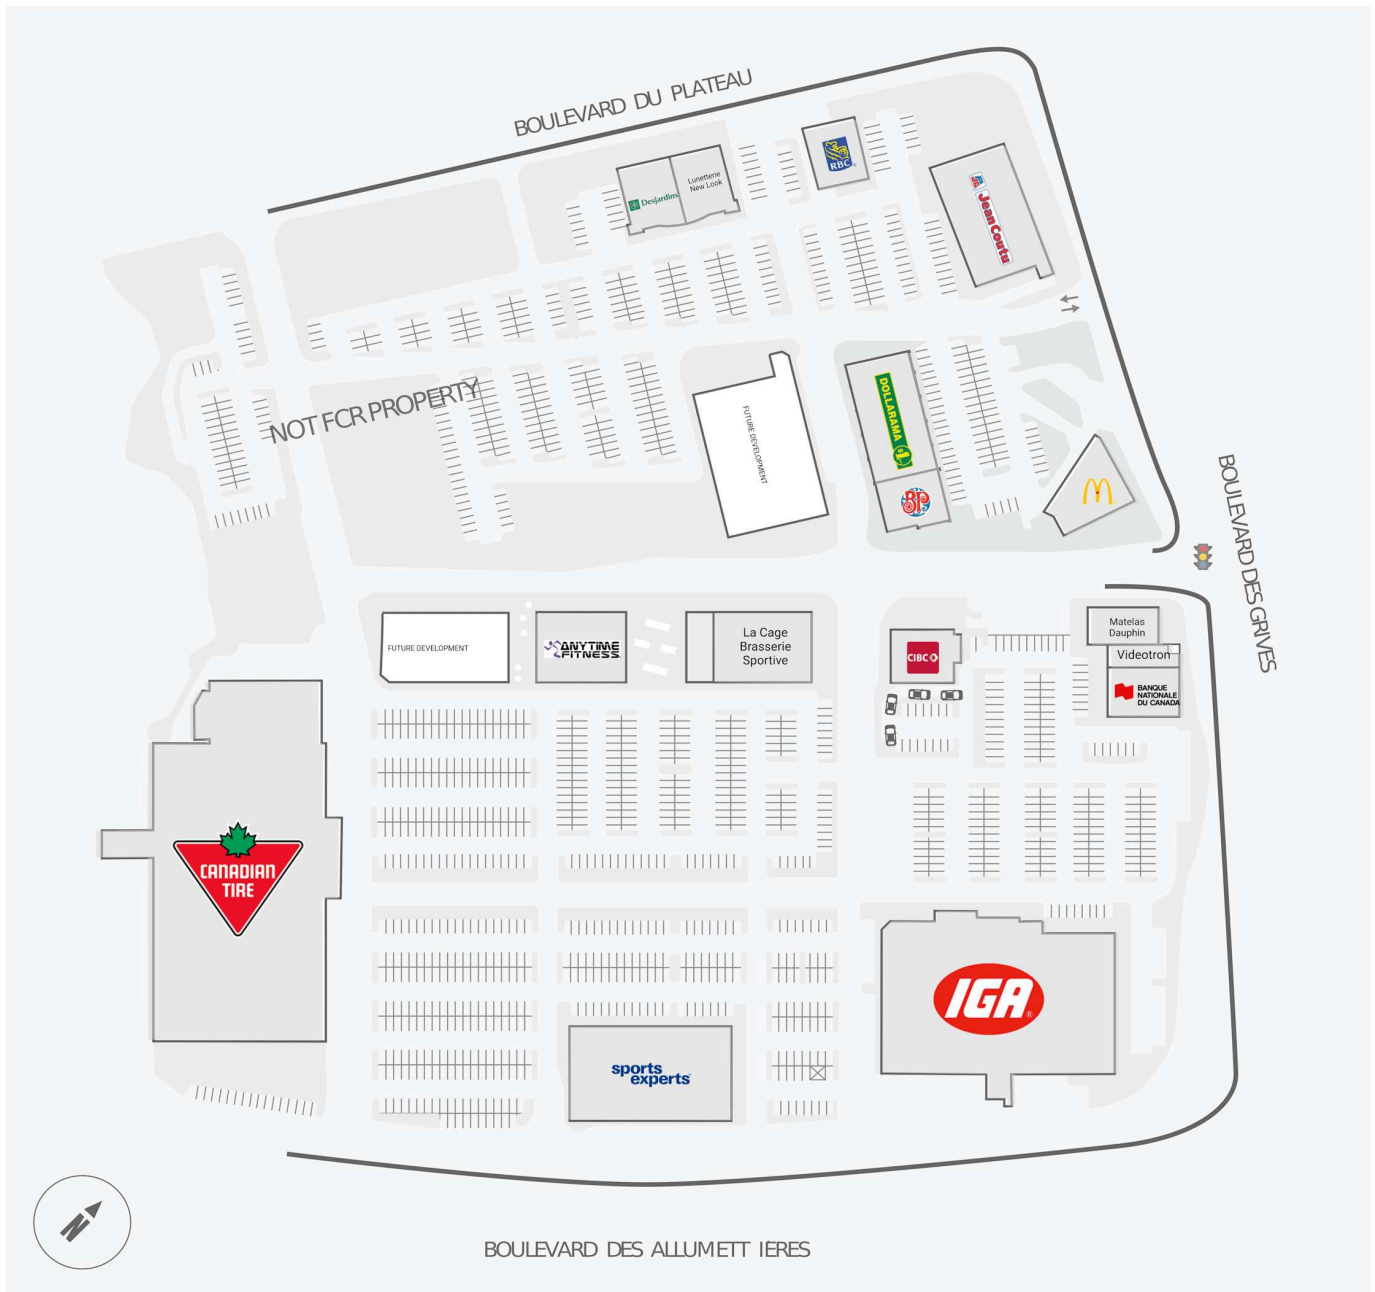

# Carrefour du Plateau

203-219 boul. du Plateau, Gatineau, QC

Score de marche	Score de transit	The sole-purpose of this site plan is to identify the approximate location and size of the buildings. It is intended for use as a reference only and is subject to change at any time at the sole discretion of the owner.	modifié Apr-2025
66	N/A	« Le seul objectif de ce plan de site est d'identifier l'emplacement et les dimensions approximatifs des bâtiments. Il est destiné à être utilisé comme un outil de référence uniquement et est susceptible de changer à tout moment à la seule discrétion du propriétaire. »	