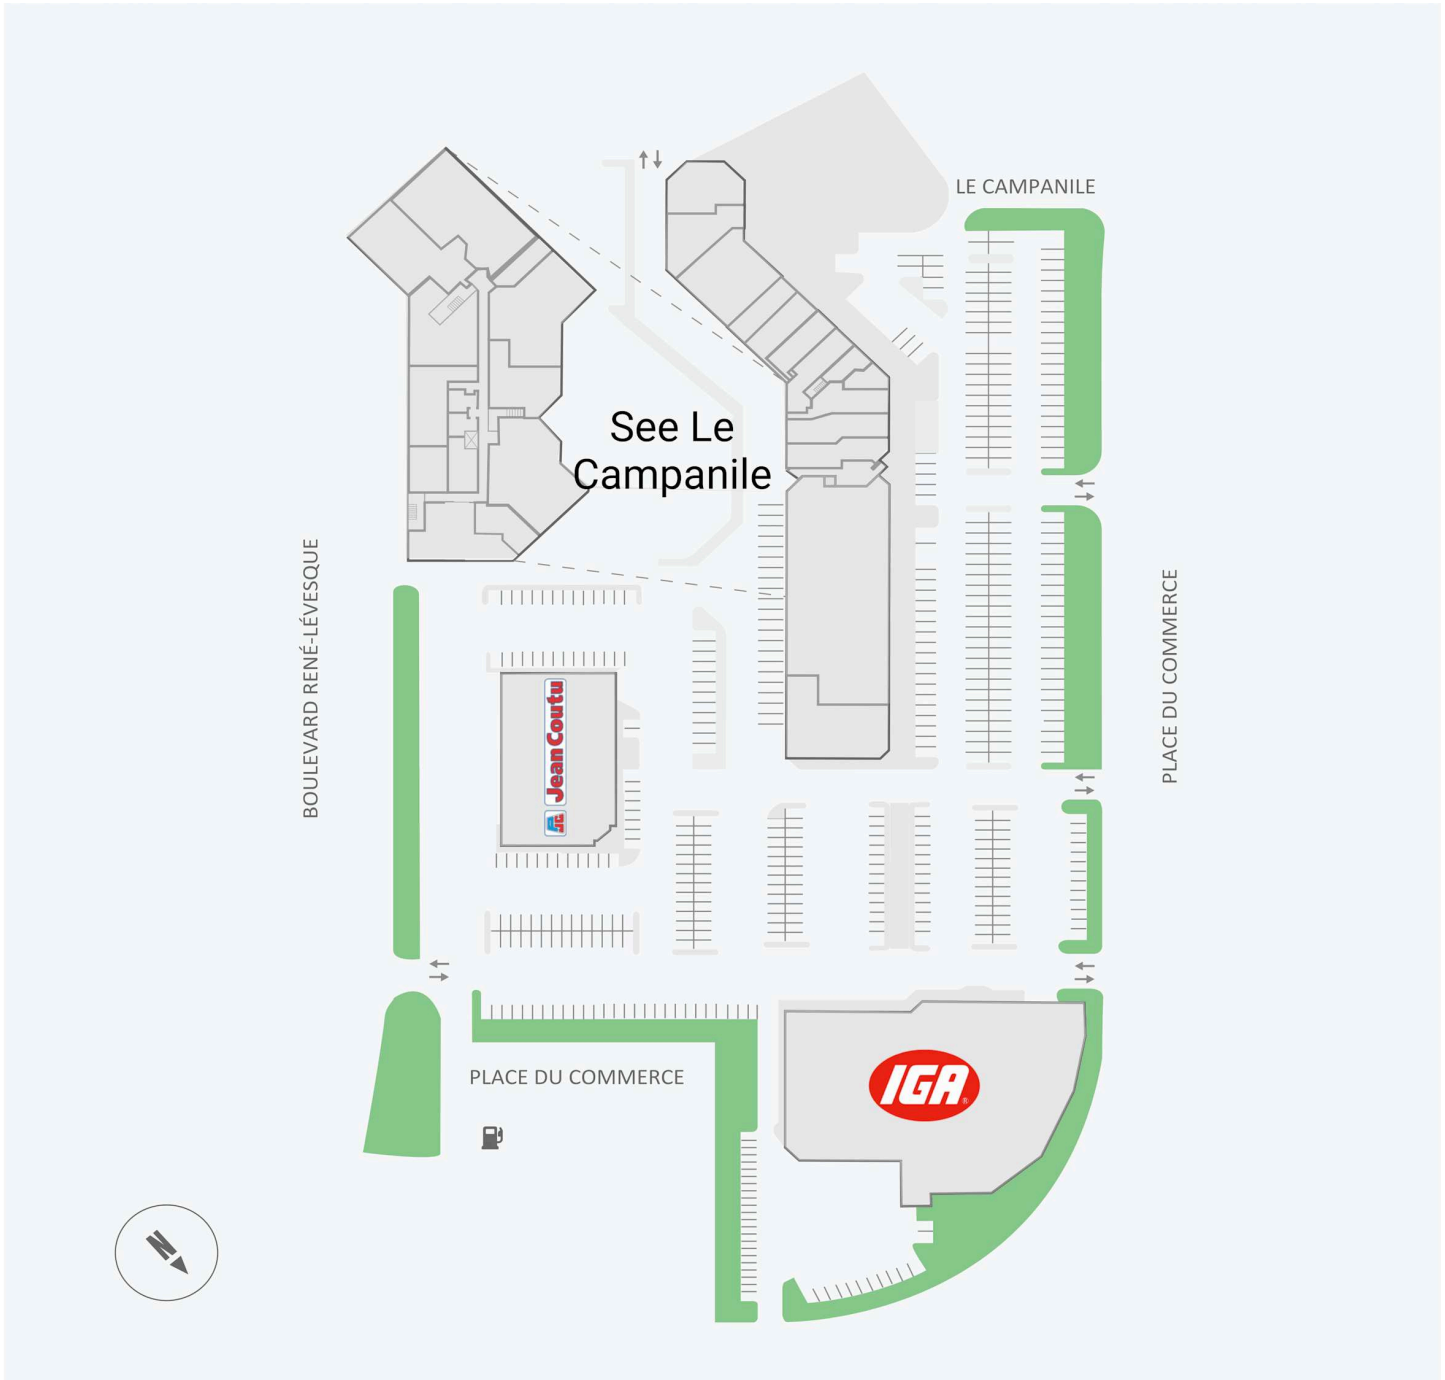

# Place du Commerce

30, Place du Commerce, Montreal, QC

Score de marche	Score de transit	The sole-purpose of this site plan is to identify the approximate location and size of the buildings. It is intended for use as a reference only and is subject to change at any time at the sole discretion of the owner.	modifié Mar-2025
81	-	« Le seul objectif de ce plan de site est d'identifier l'emplacement et les dimensions approximatifs des bâtiments. Il est destiné à être utilisé comme un outil de référence uniquement et est susceptible de changer à tout moment à la seule discrétion du propriétaire. »	