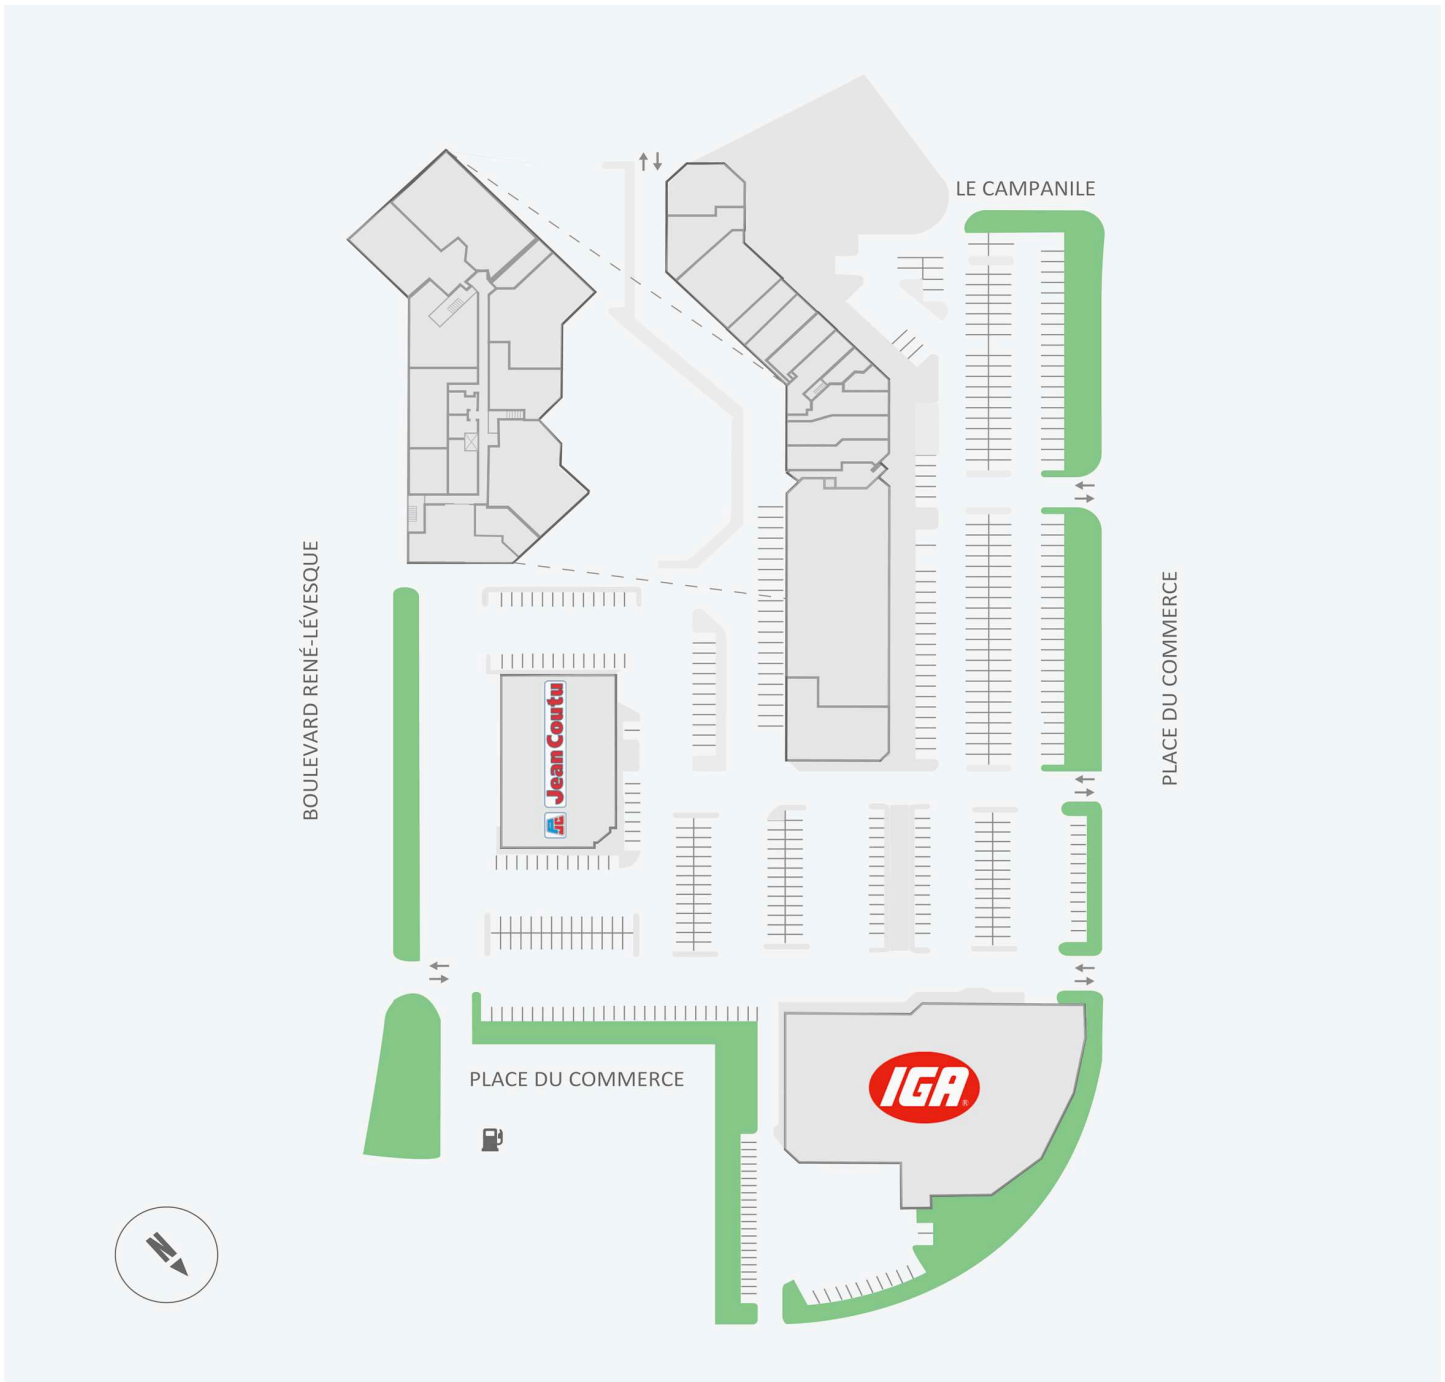

Place du Commerce

30, Place du Commerce, Montreal, QC

Score de marche	Score de transit	The sole-purpose of this site plan is to identify the approximate location and size of the buildings. It is intended for use as a reference only and is subject to change at any time at the sole discretion of the owner.	modifié Mar-2025
81	-	« Le seul objectif de ce plan de site est d'identifier l'emplacement et les dimensions approximatifs des bâtiments. Il est destiné à être utilisé comme un outil de référence uniquement et est susceptible de changer à tout moment à la seule discrétion du propriétaire. »	