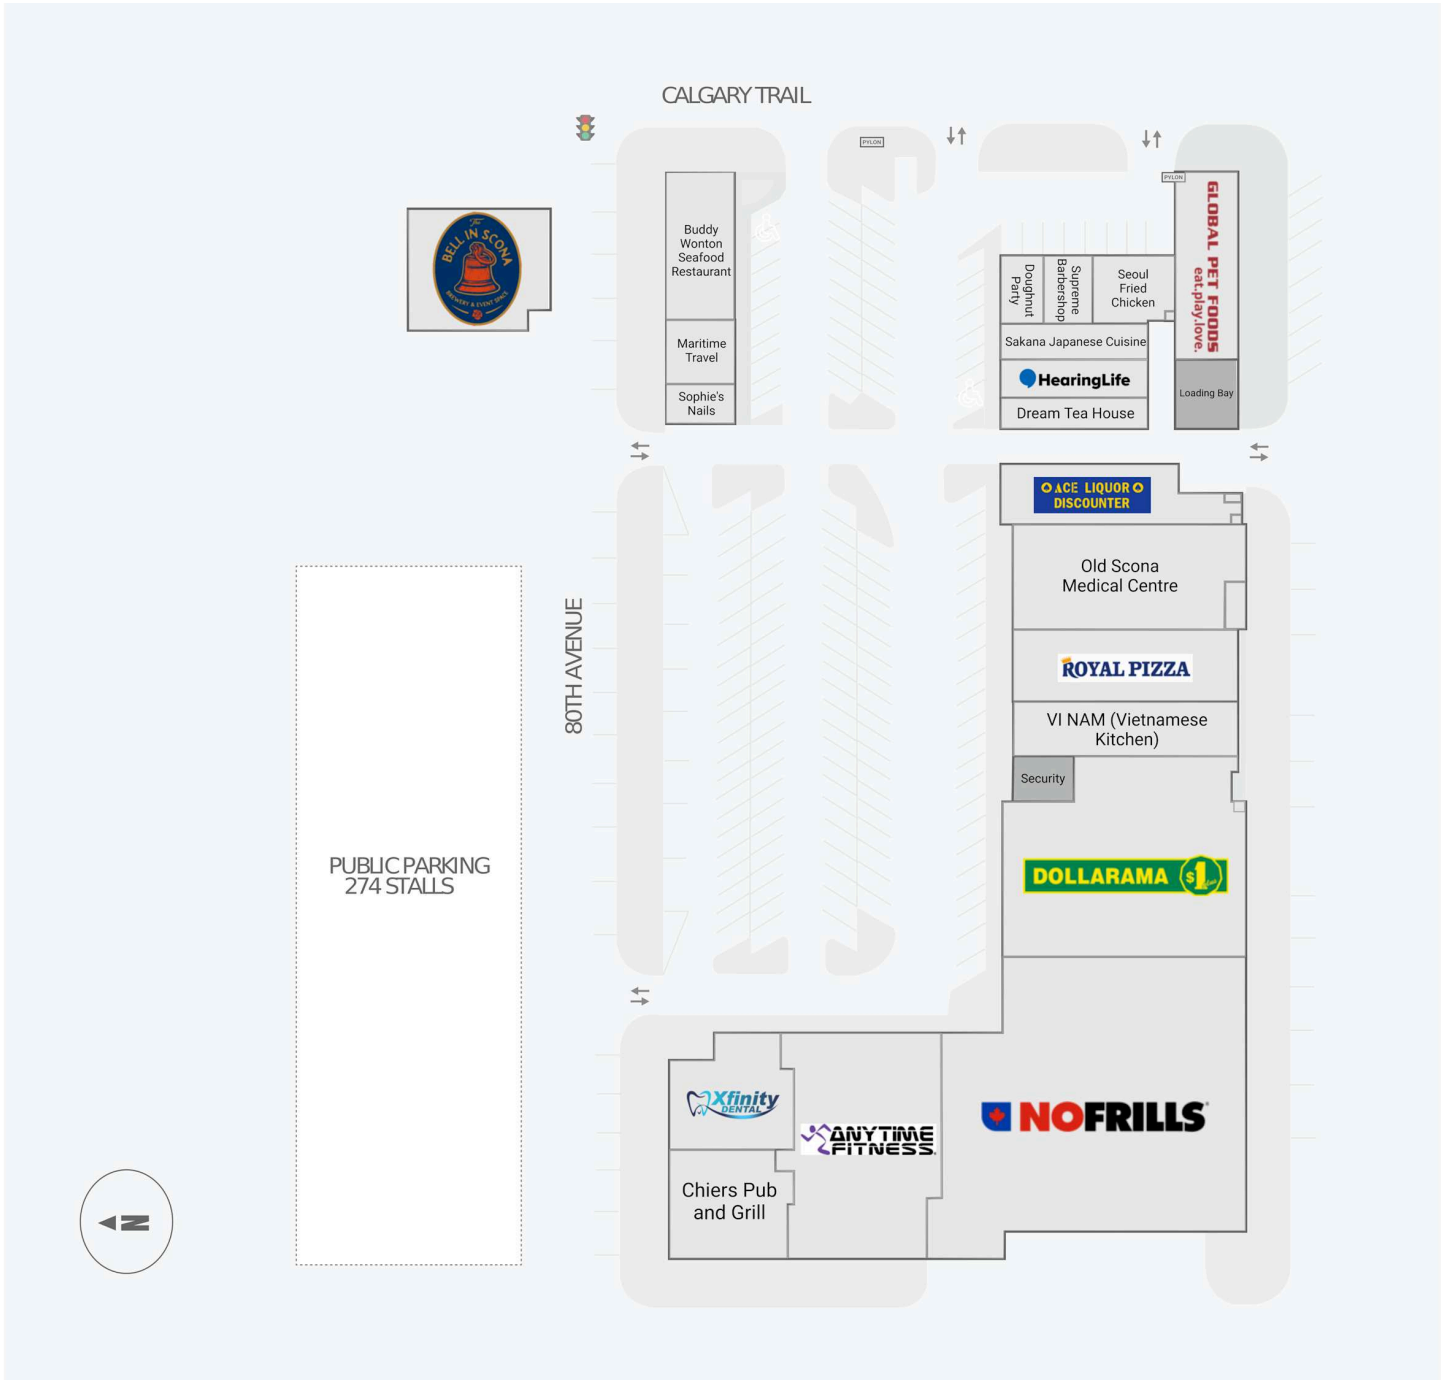

Old Strathcona Shopping Centre

10469 - 80th Avenue NW, Edmonton, AB

Score de marche	Score de transit	The sole-purpose of this site plan is to identify the approximate location and size of the buildings. It is intended for use as a reference only and is subject to change at any time at the sole discretion of the owner.	modifié May 2026
96	-	« Le seul objectif de ce plan de site est d'identifier l'emplacement et les dimensions approximatifs des bâtiments. Il est destiné à être utilisé comme un outil de référence uniquement et est susceptible de changer à tout moment à la seule discrétion du propriétaire. »	