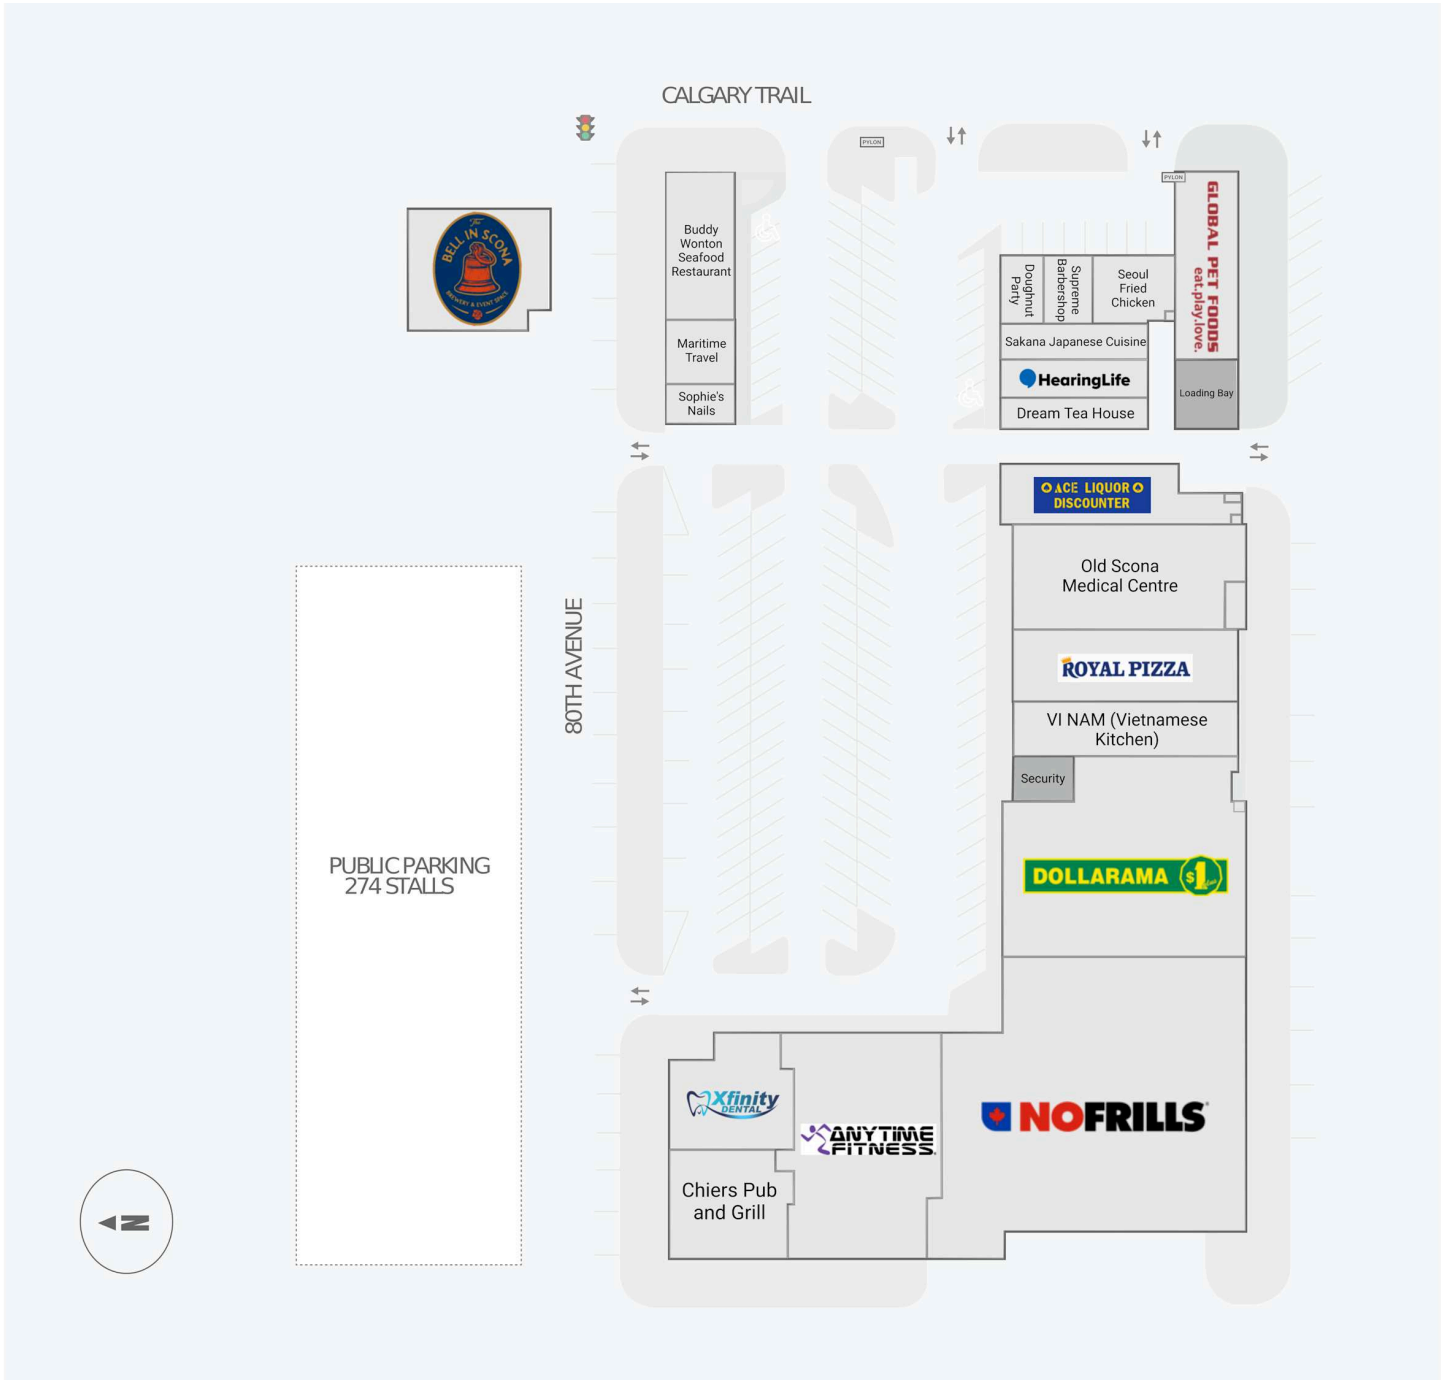

Old Strathcona Shopping Centre

10469 - 80th Avenue NW, Edmonton, AB

Score de marche	Score de transit	The sole-purpose of this site plan is to identify the approximate location and size of the buildings. It is intended for use as a reference only and is subject to change at any time at the sole discretion of the owner.	modifié Apr-2026
96	-	« Le seul objectif de ce plan de site est d'identifier l'emplacement et les dimensions approximatifs des bâtiments. Il est destiné à être utilisé comme un outil de référence uniquement et est susceptible de changer à tout moment à la seule discrétion du propriétaire. »	