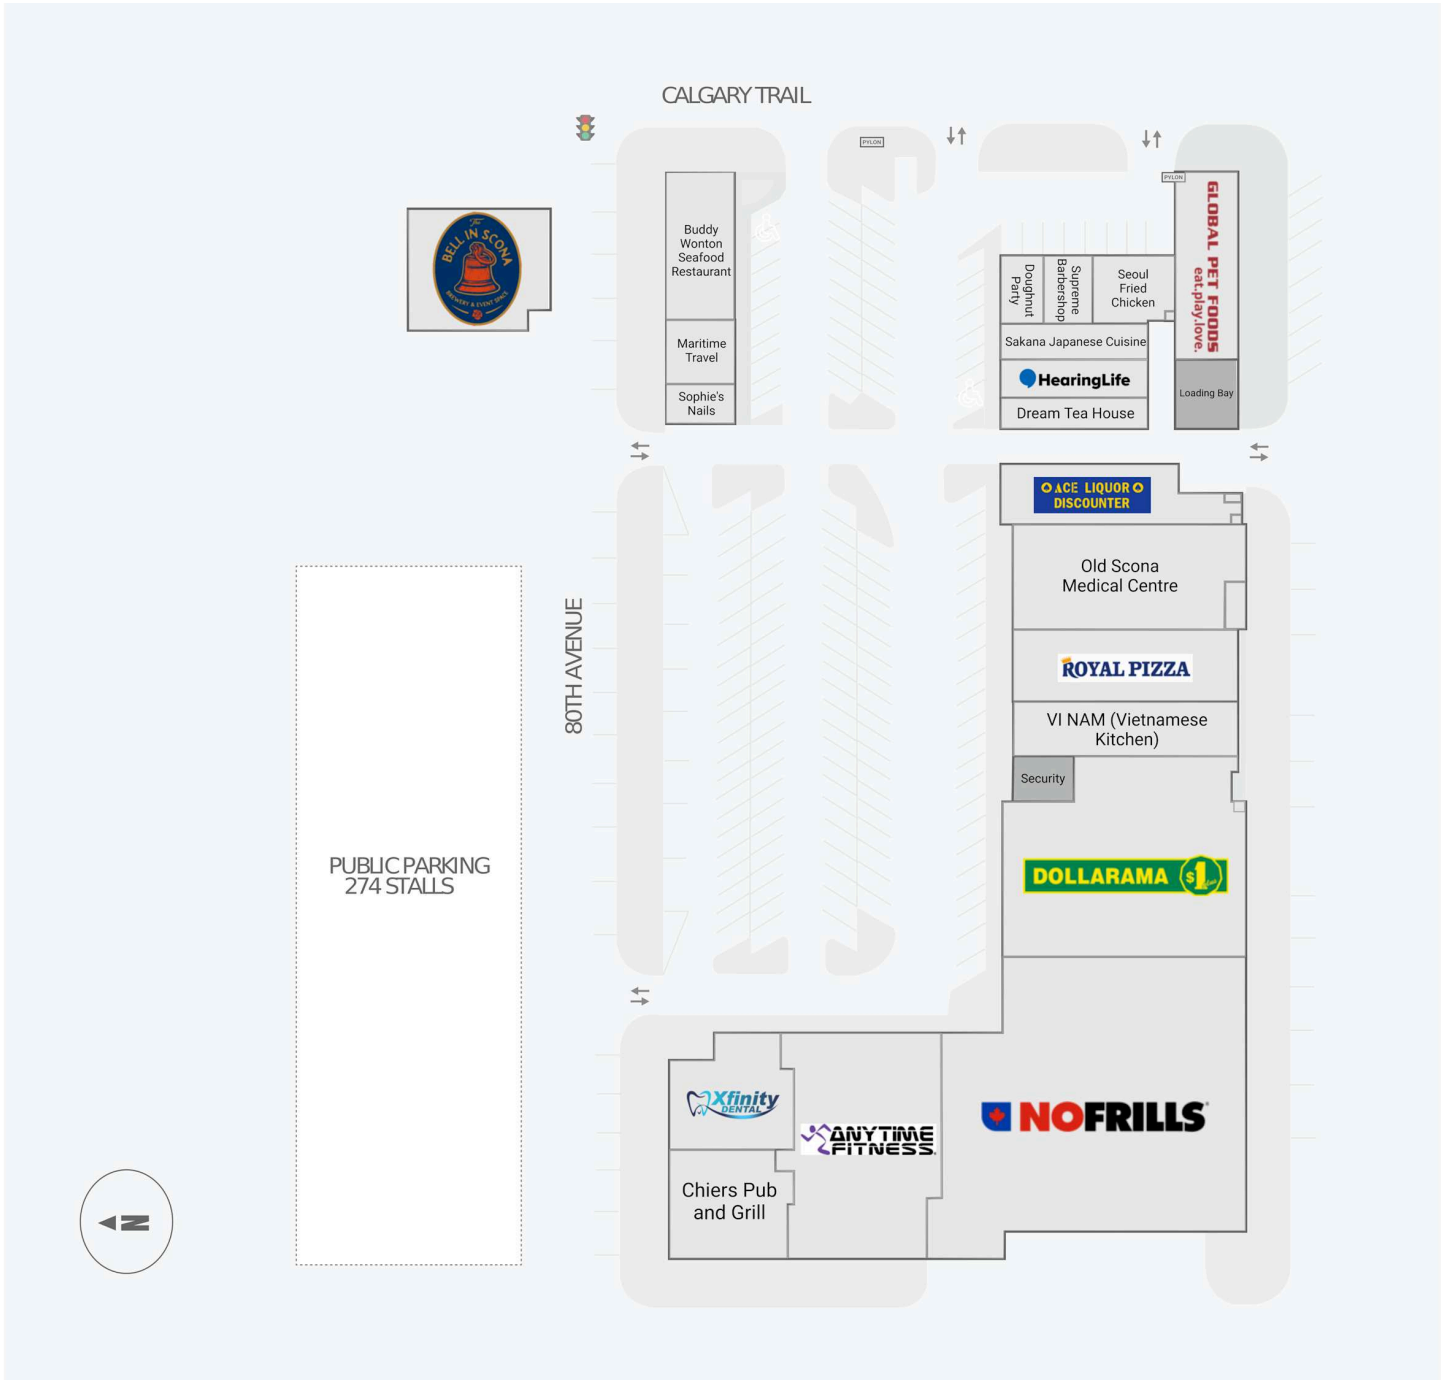

# Old Strathcona Shopping Centre

10469 - 80th Avenue NW, Edmonton, AB

Score de marche	Score de transit	The sole purpose of this site plan is to identify the approximate location and size of the buildings. It is intended for use as a reference only and is subject to change at any time at the sole discretion of the owner.	modifié Jul 2026
96	-	« Le seul objectif de ce plan de site est d'identifier l'emplacement et les dimensions approximatifs des bâtiments. Il est destiné à être utilisé comme un outil de référence uniquement et est susceptible de changer à tout moment à la seule discrétion du propriétaire. »	