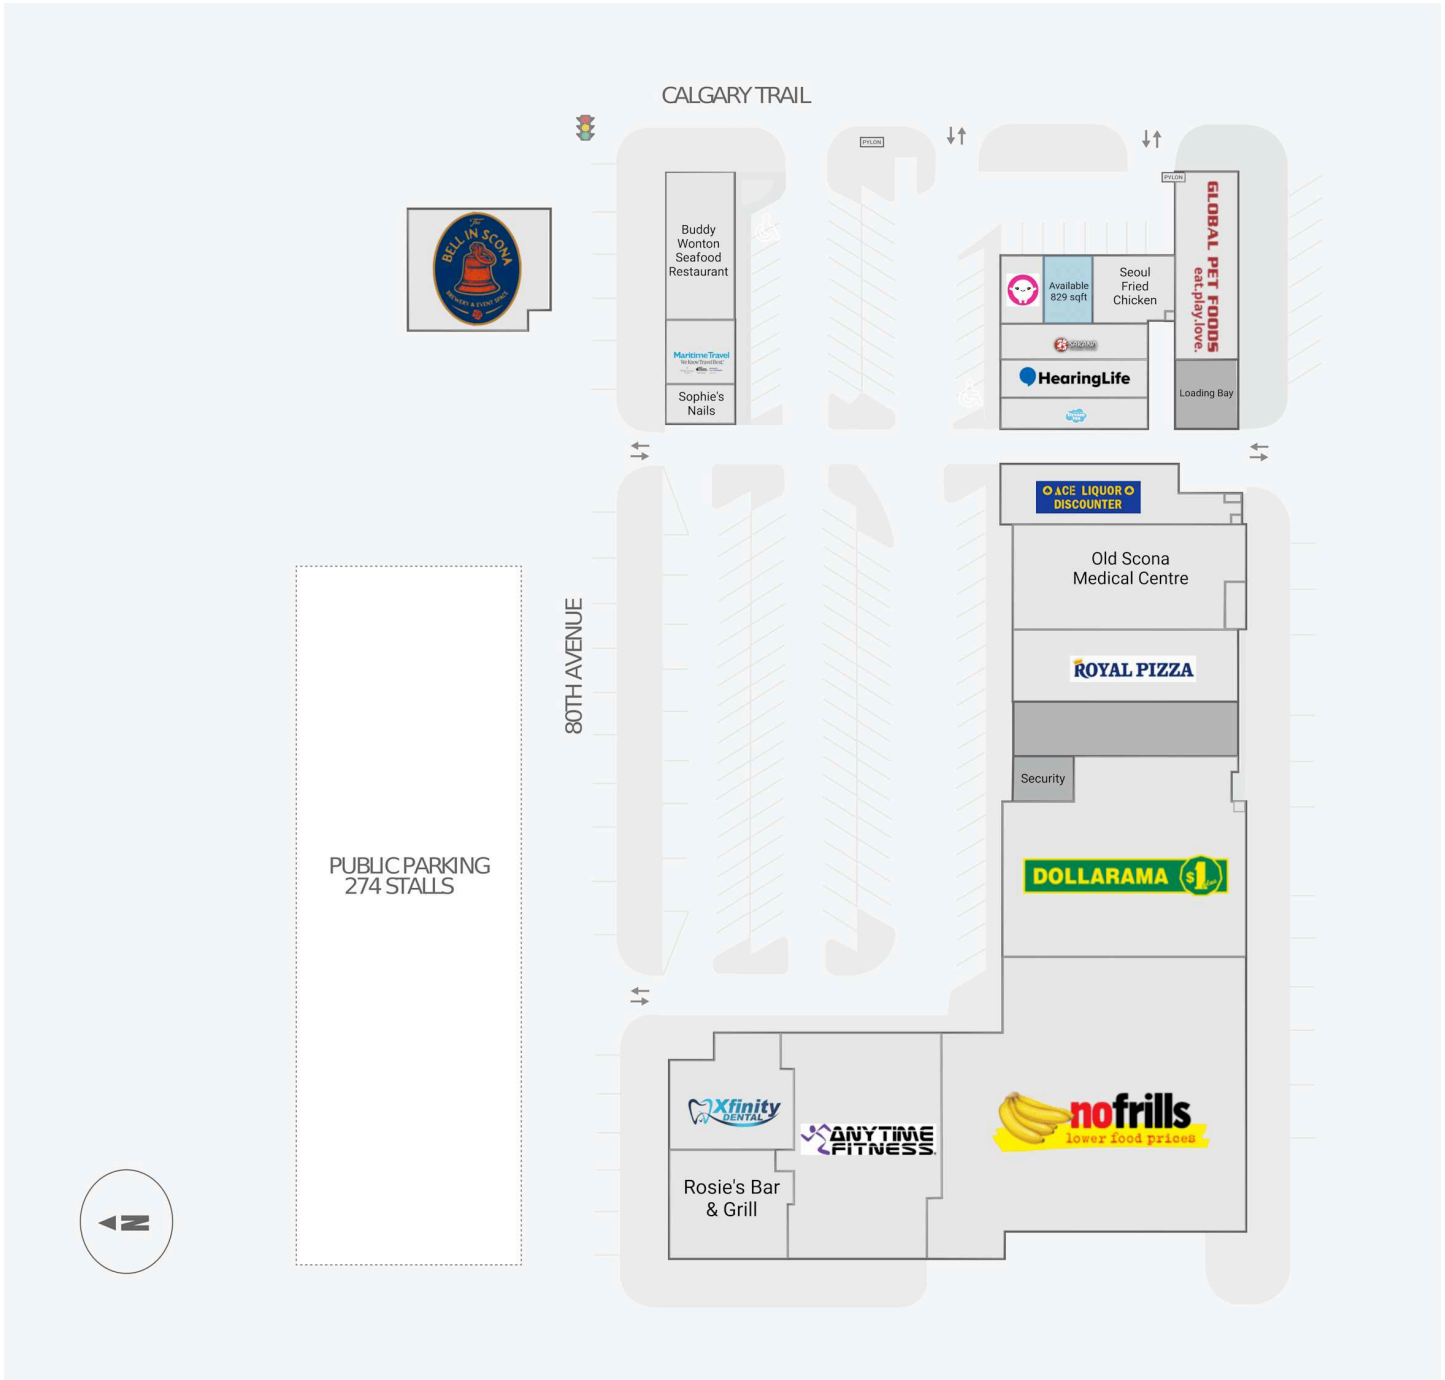

Old Strathcona Shopping Centre

10469 - 80th Avenue NW, Edmonton, AB

Score de marche	Score de transit	The sole-purpose of this site plan is to identify the approximate location and size of the buildings. It is intended for use as a reference only and is subject to change at any time at the sole discretion of the owner.	modifié Dec 2024
96	-	« Le seul objectif de ce plan de site est d'identifier l'emplacement et les dimensions approximatifs des bâtiments. Il est destiné à être utilisé comme un outil de référence uniquement et est susceptible de changer à tout moment à la seule discrétion du propriétaire. »	