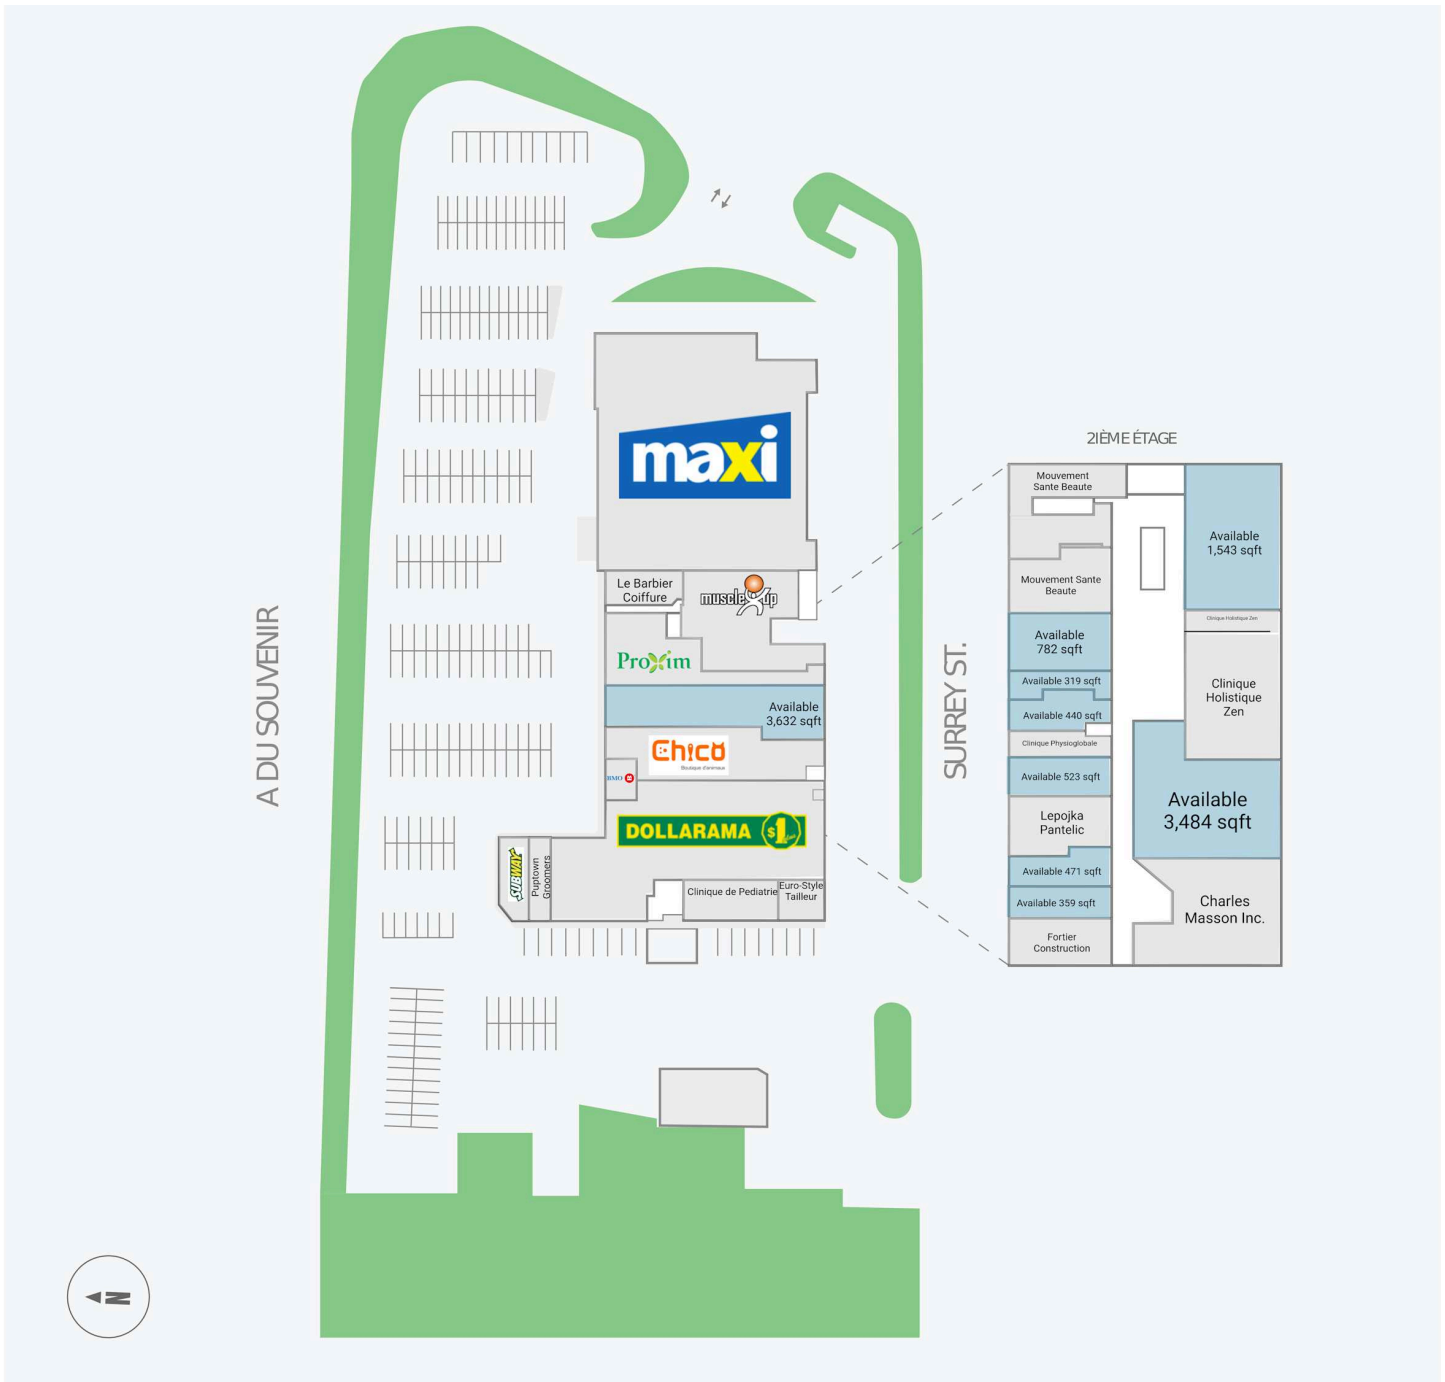

# Plaza Baie - D'Urfe

90 chemin Morgan, Baie D'Urfé, QC

Score de marche	Score de transit	The sole-purpose of this site plan is to identify the approximate location and size of the buildings. It is intended for use as a reference only and is subject to change at any time at the sole discretion of the owner.	modifié Apr-2026
N/A	N/A	« Le seul objectif de ce plan de site est d'identifier l'emplacement et les dimensions approximatifs des bâtiments. Il est destiné à être utilisé comme un outil de référence uniquement et est susceptible de changer à tout moment à la seule discrétion du propriétaire. »	