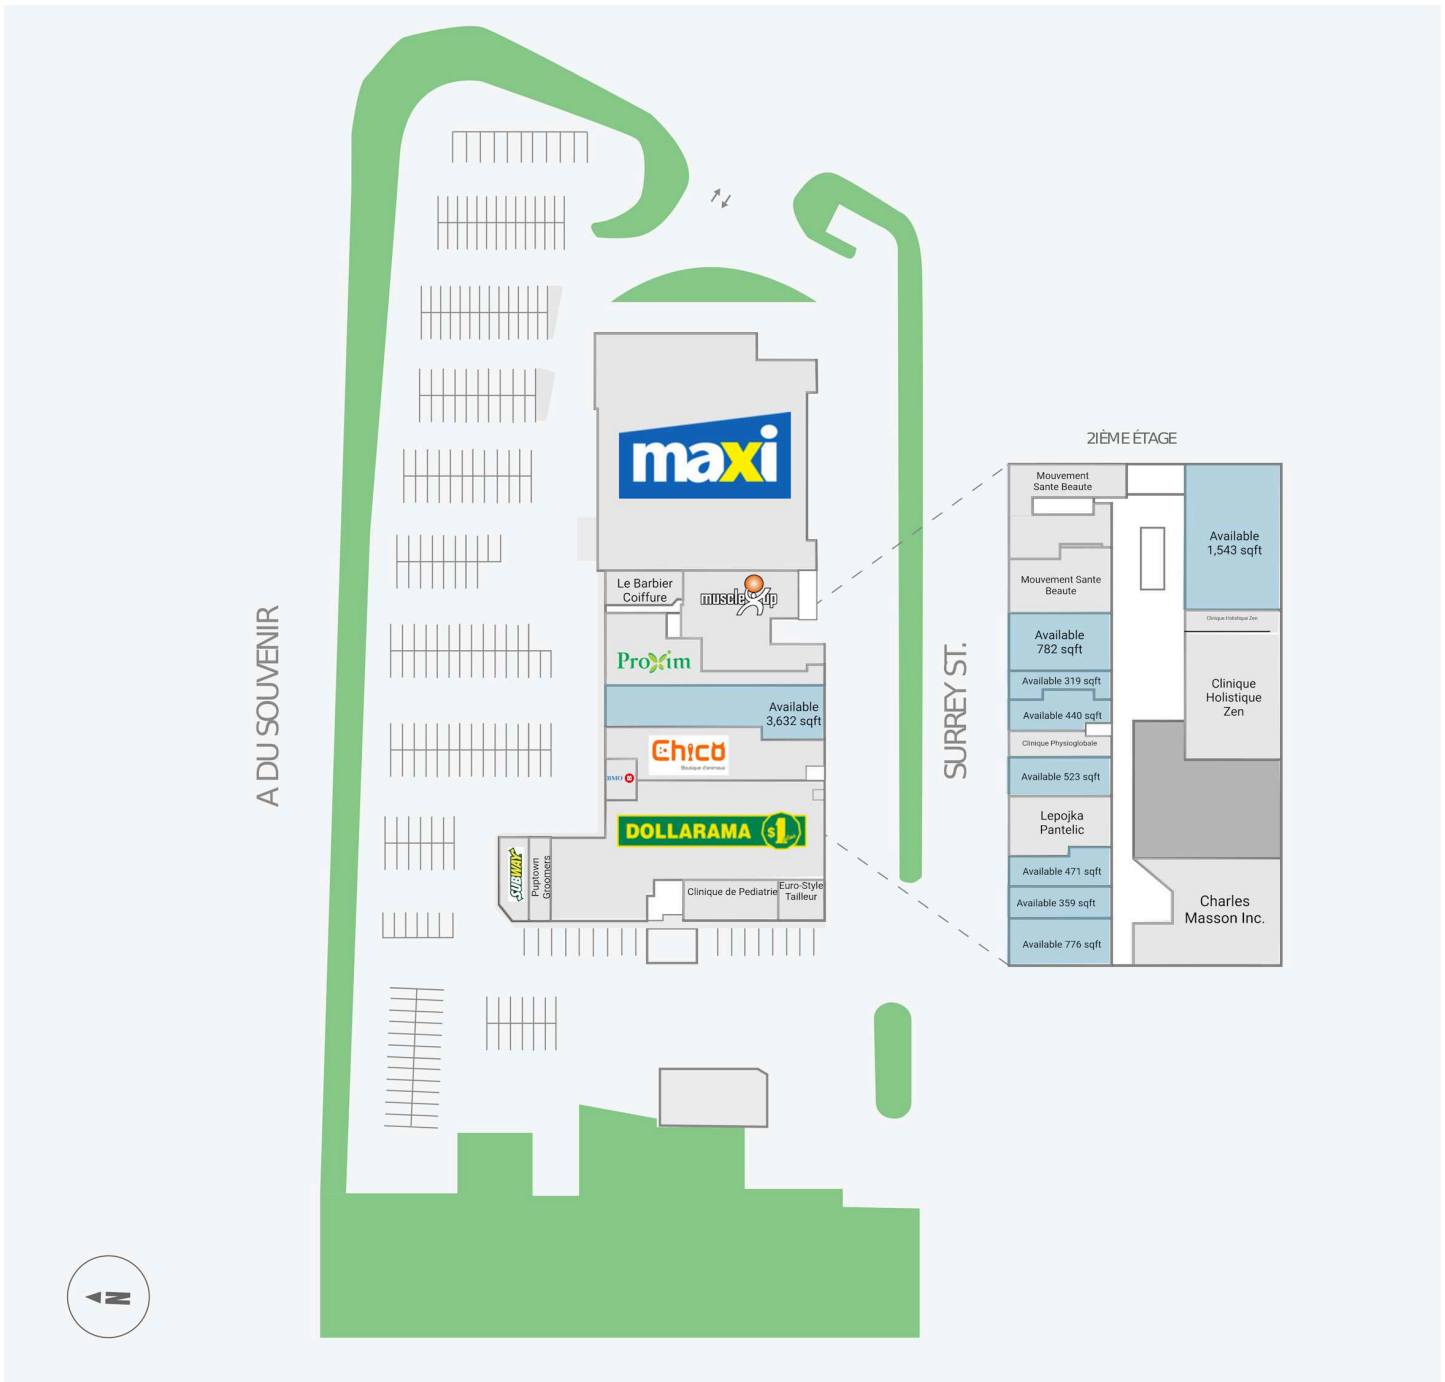

# Plaza Baie - D'Urfe

90 chemin Morgan, Baie D'Urfé, QC

Score de marche	Score de transit	The sole-purpose of this site plan is to identify the approximate location and size of the buildings. It is intended for use as a reference only and is subject to change at any time at the sole discretion of the owner.	modifié Jun 2026
N/A	N/A	« Le seul objectif de ce plan de site est d'identifier l'emplacement et les dimensions approximatifs des bâtiments. Il est destiné à être utilisé comme un outil de référence uniquement et est susceptible de changer à tout moment à la seule discrétion du propriétaire. »	