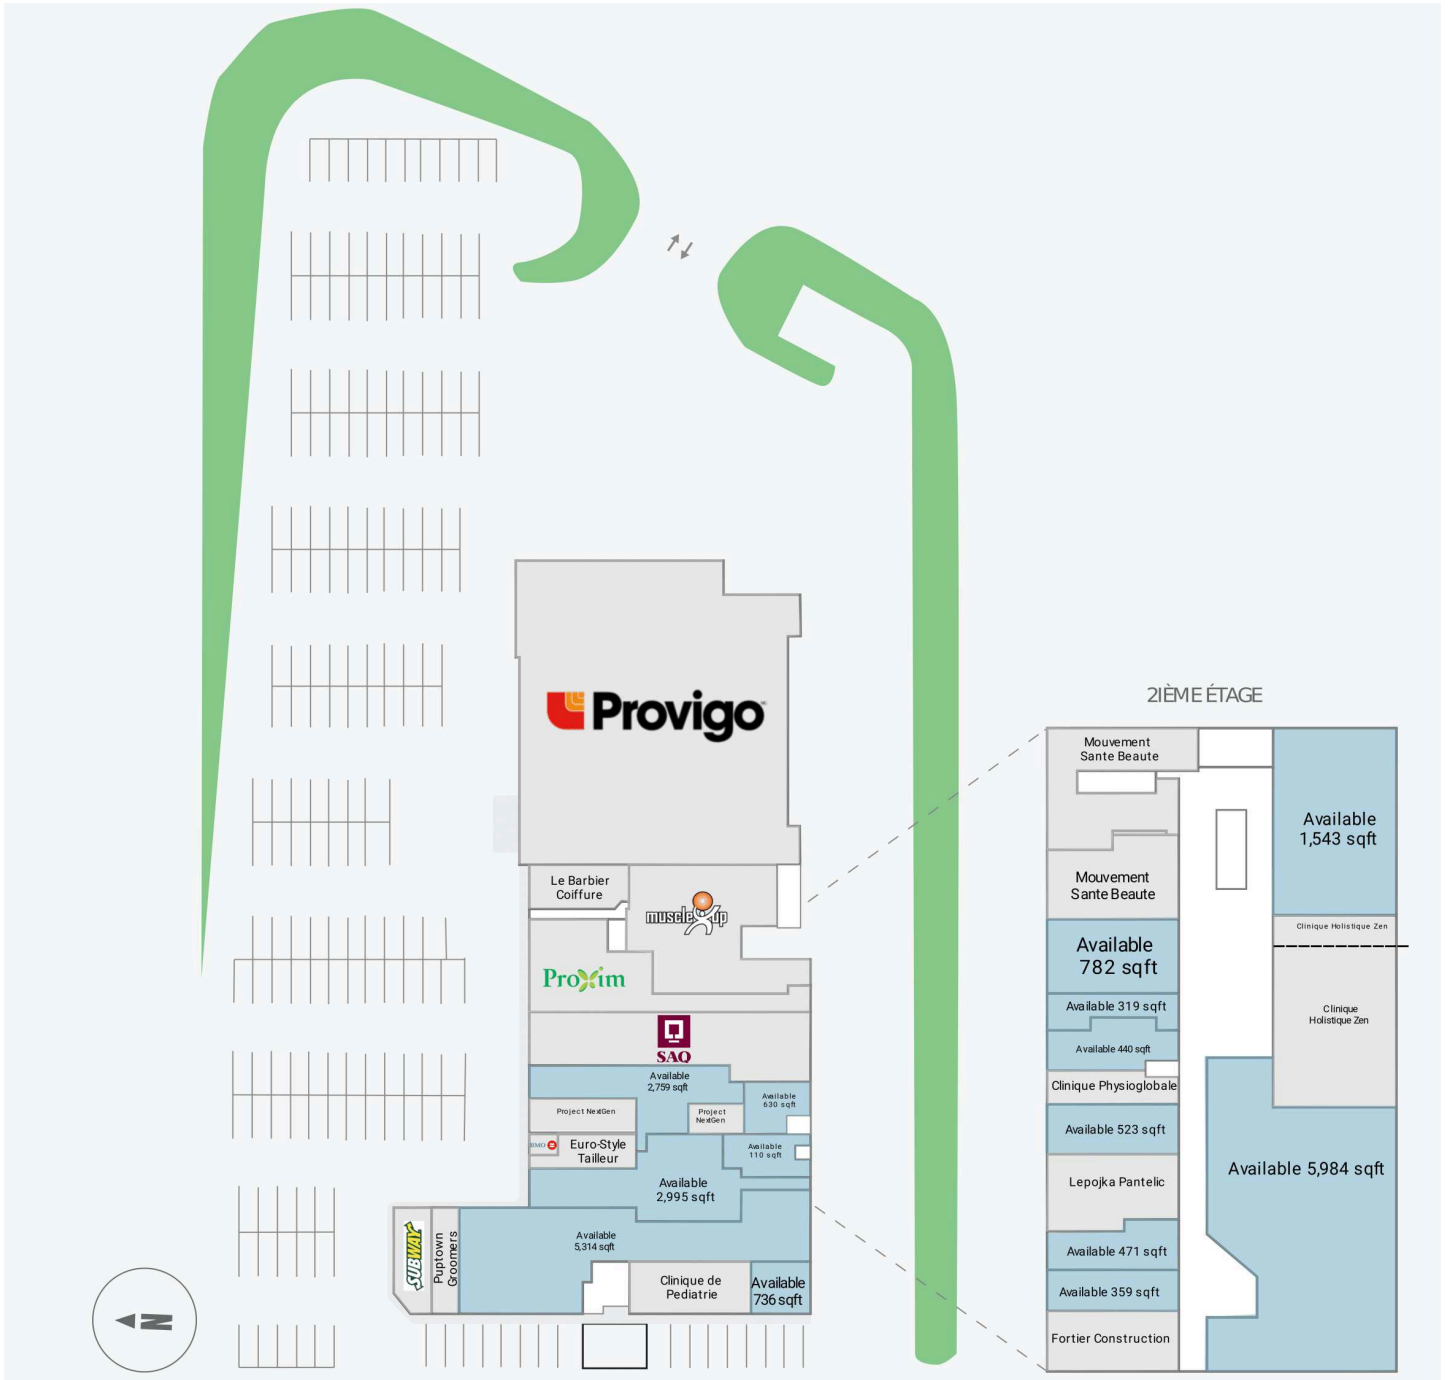

Plaza Baie - D'Urfe

90 chemin Morgan, Baie D'Urfé, QC

Score de marche	Score de transit	The sole-purpose of this site plan is to identify the approximate location and size of the buildings. It is intended for use as a reference only and is subject to change at any time at the sole discretion of the owner.	modifié Dec 2023
N/A	N/A	« Le seul objectif de ce plan de site est d'identifier l'emplacement et les dimensions approximatifs des bâtiments. Il est destiné à être utilisé comme un outil de référence uniquement et est susceptible de changer à tout moment à la seule discrétion du propriétaire. »	