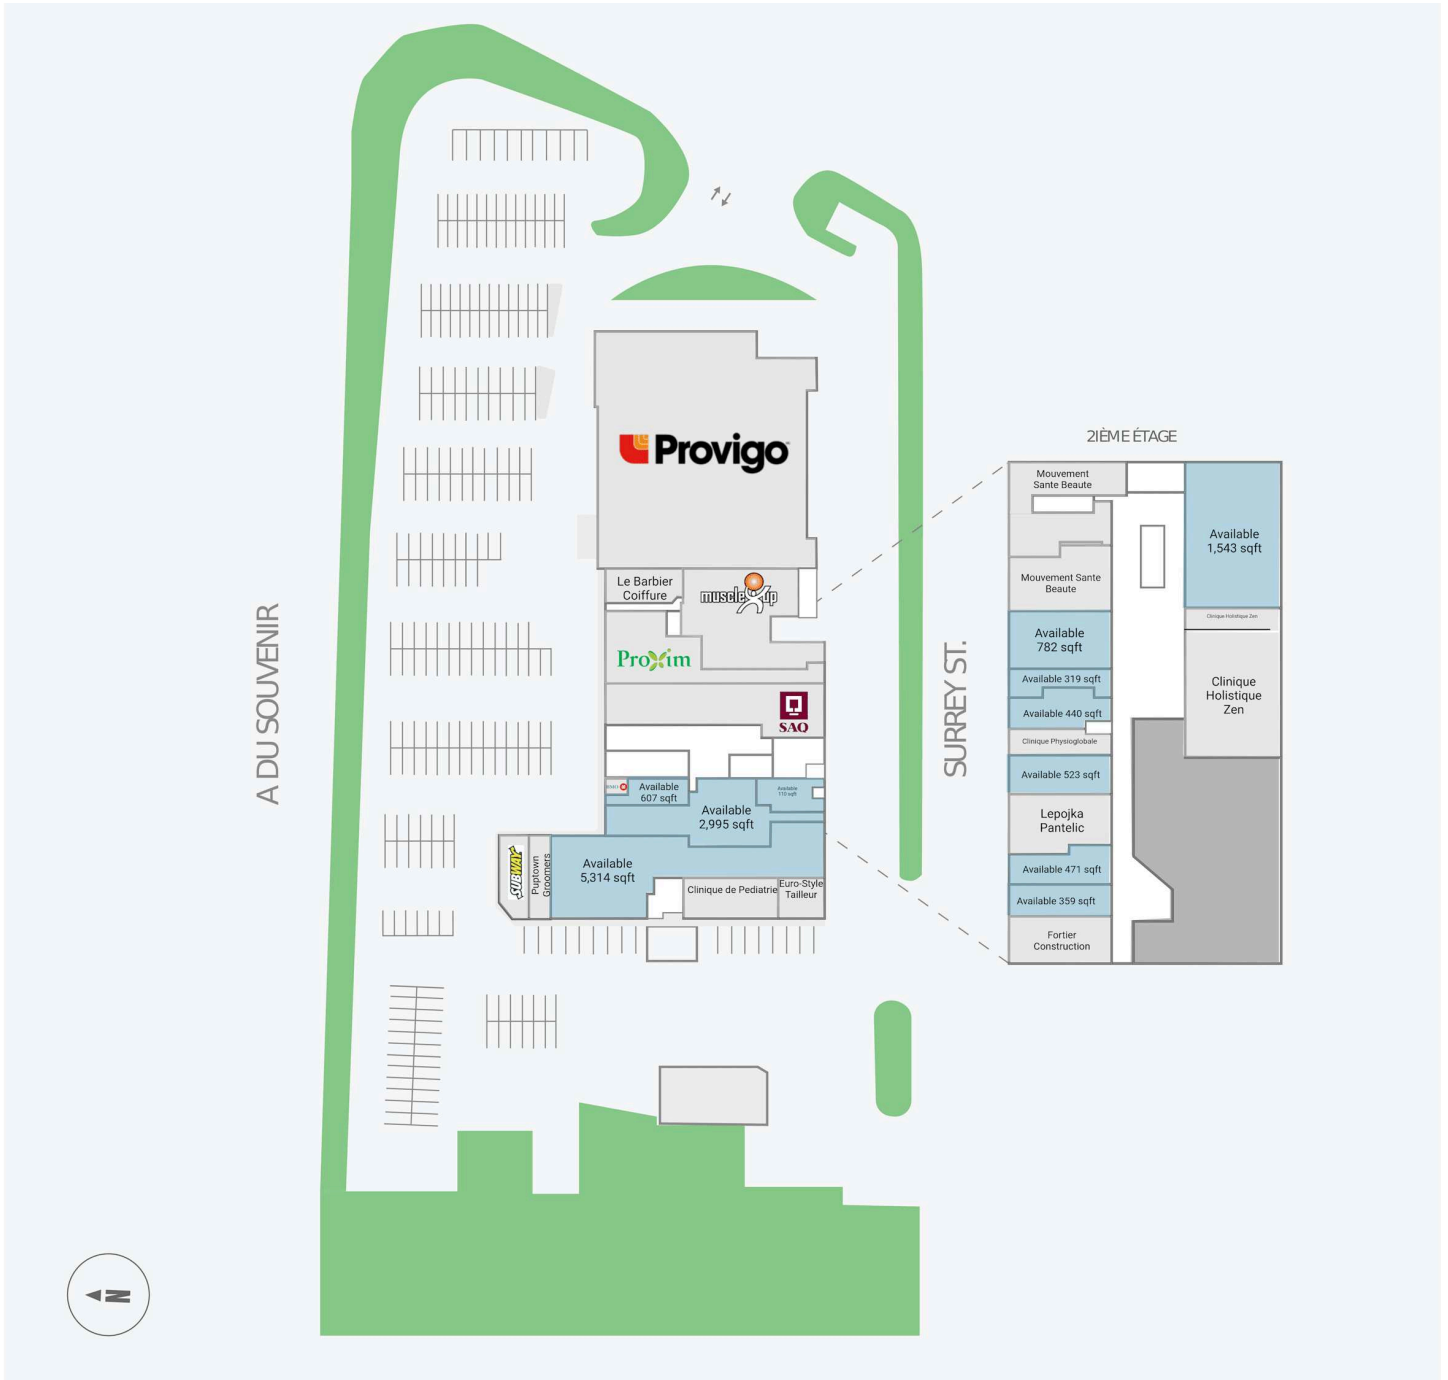

Plaza Baie - D'Urfe

90 chemin Morgan, Baie D'Urfé, QC

Score de marche	Score de transit	The sole-purpose of this site plan is to identify the approximate location and size of the buildings. It is intended for use as a reference only and is subject to change at any time at the sole discretion of the owner.	modifié Nov 2024
N/A	N/A	« Le seul objectif de ce plan de site est d'identifier l'emplacement et les dimensions approximatifs des bâtiments. Il est destiné à être utilisé comme un outil de référence uniquement et est susceptible de changer à tout moment à la seule discrétion du propriétaire. »	