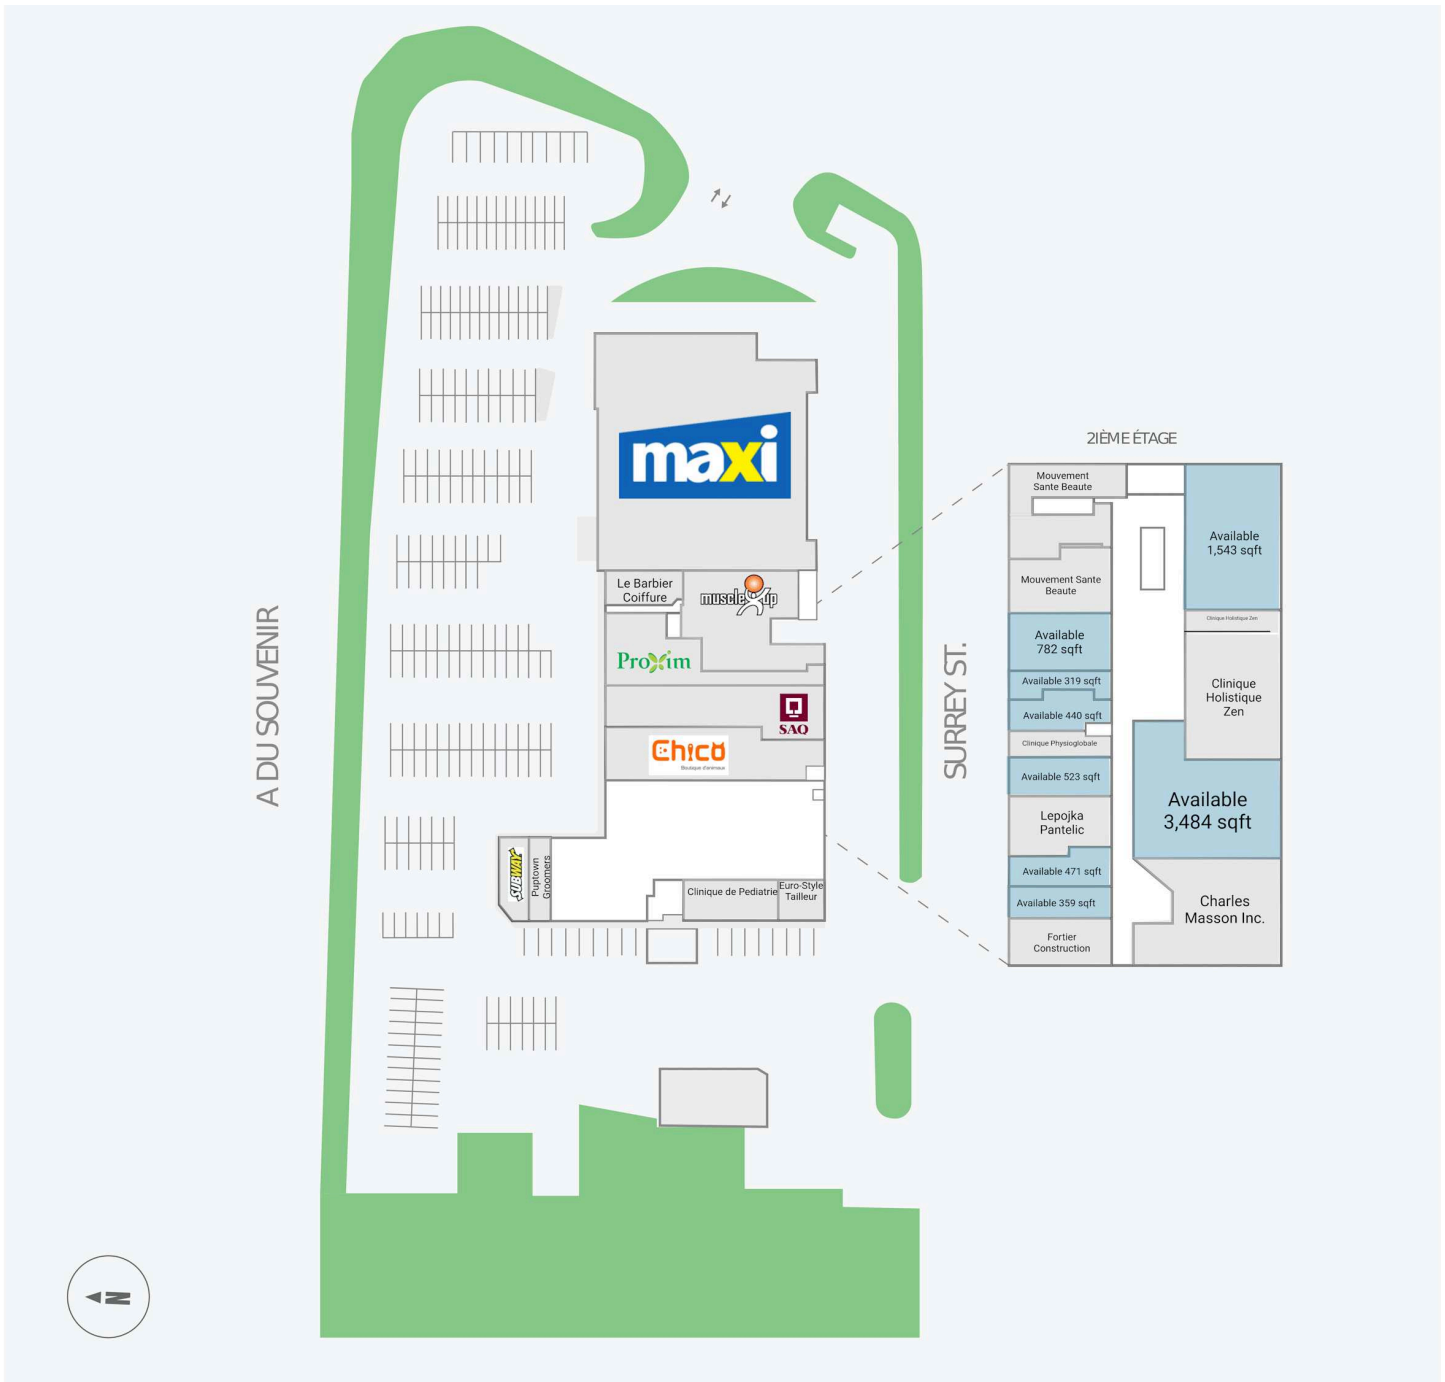

Plaza Baie - D'Urfe

90 chemin Morgan, Baie D'Urfé, QC

Score de marche	Score de transit	The sole-purpose of this site plan is to identify the approximate location and size of the buildings. It is intended for use as a reference only and is subject to change at any time at the sole discretion of the owner.	modifié Mar-2025
N/A	N/A	« Le seul objectif de ce plan de site est d'identifier l'emplacement et les dimensions approximatifs des bâtiments. Il est destiné à être utilisé comme un outil de référence uniquement et est susceptible de changer à tout moment à la seule discrétion du propriétaire. »	