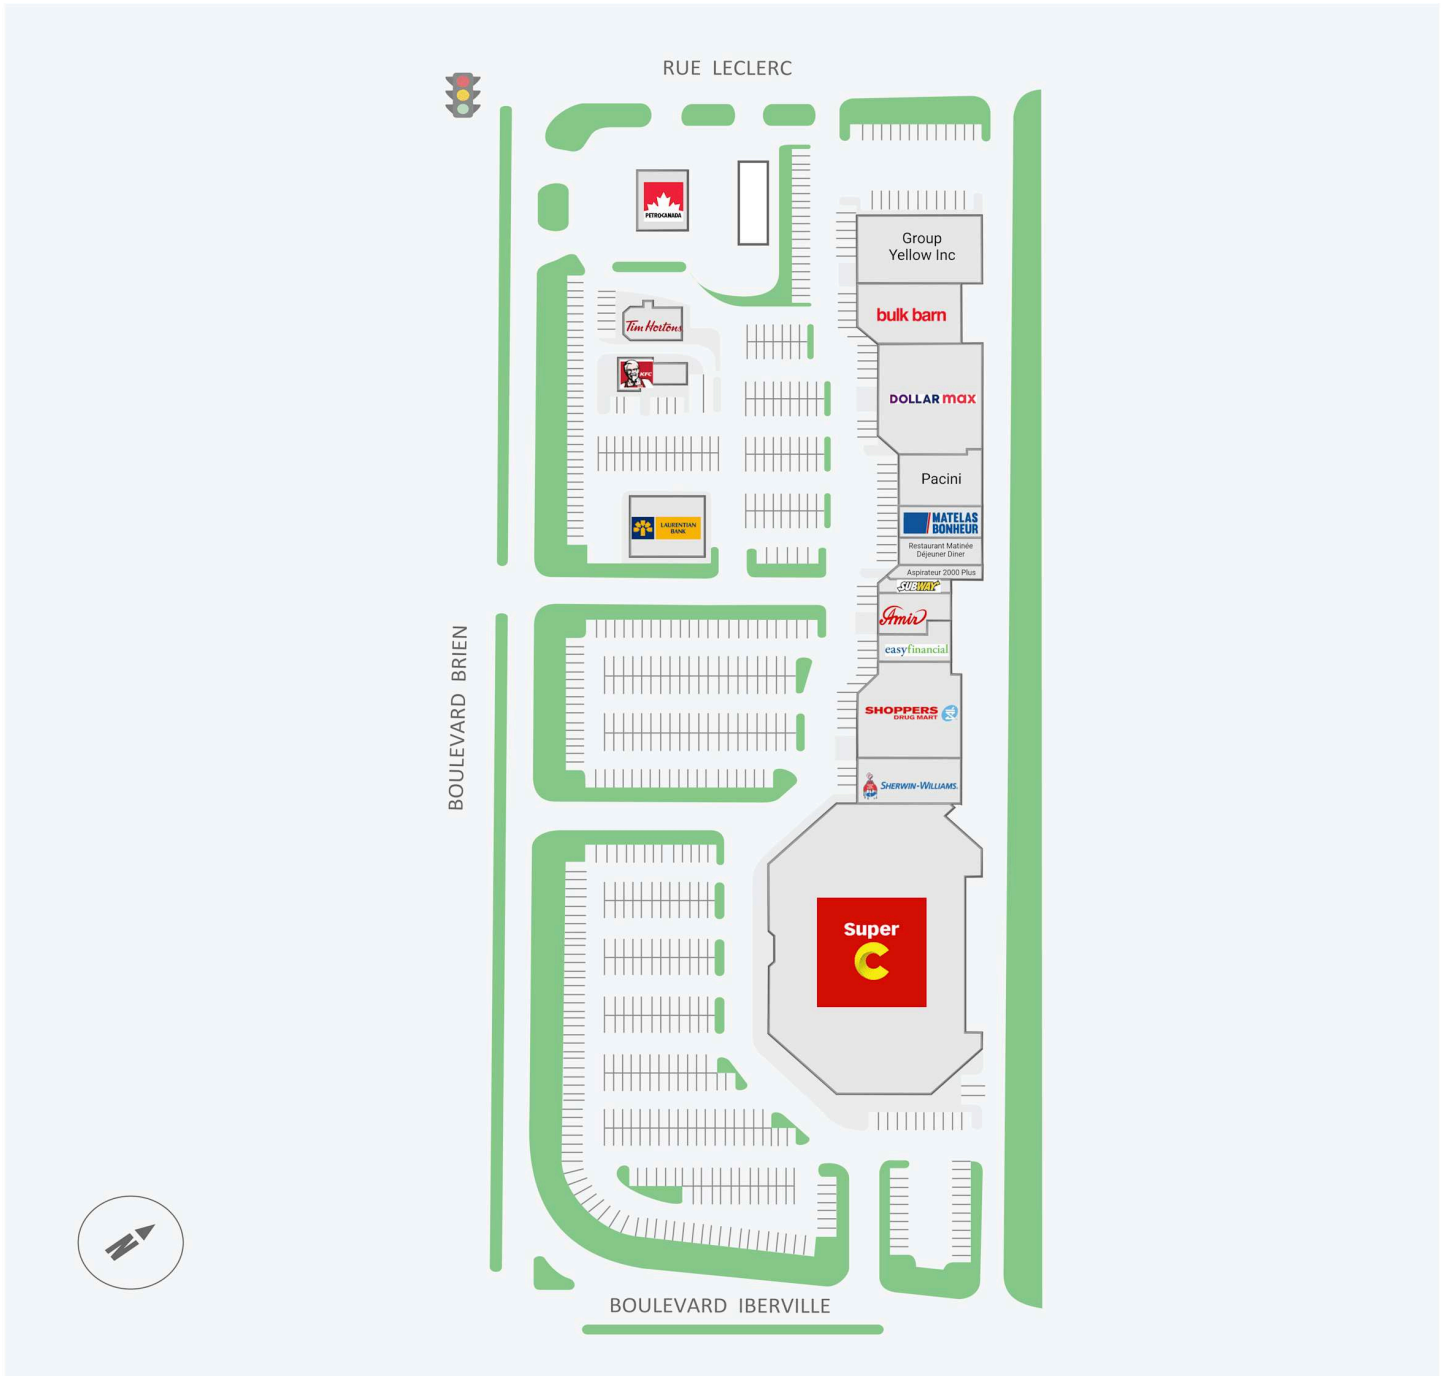

Galleries de Repentigny

85, boulevard Brien, Repentigny, QC

Score de marche	Score de transit	The sole purpose of this site plan is to identify the approximate location and size of the buildings. It is intended for use as a reference only and is subject to change at any time at the sole discretion of the owner.	modifié Nov 2024
80	-	« Le seul objectif de ce plan de site est d'identifier l'emplacement et les dimensions approximatifs des bâtiments. Il est destiné à être utilisé comme un outil de référence uniquement et est susceptible de changer à tout moment à la seule discrétion du propriétaire. »	