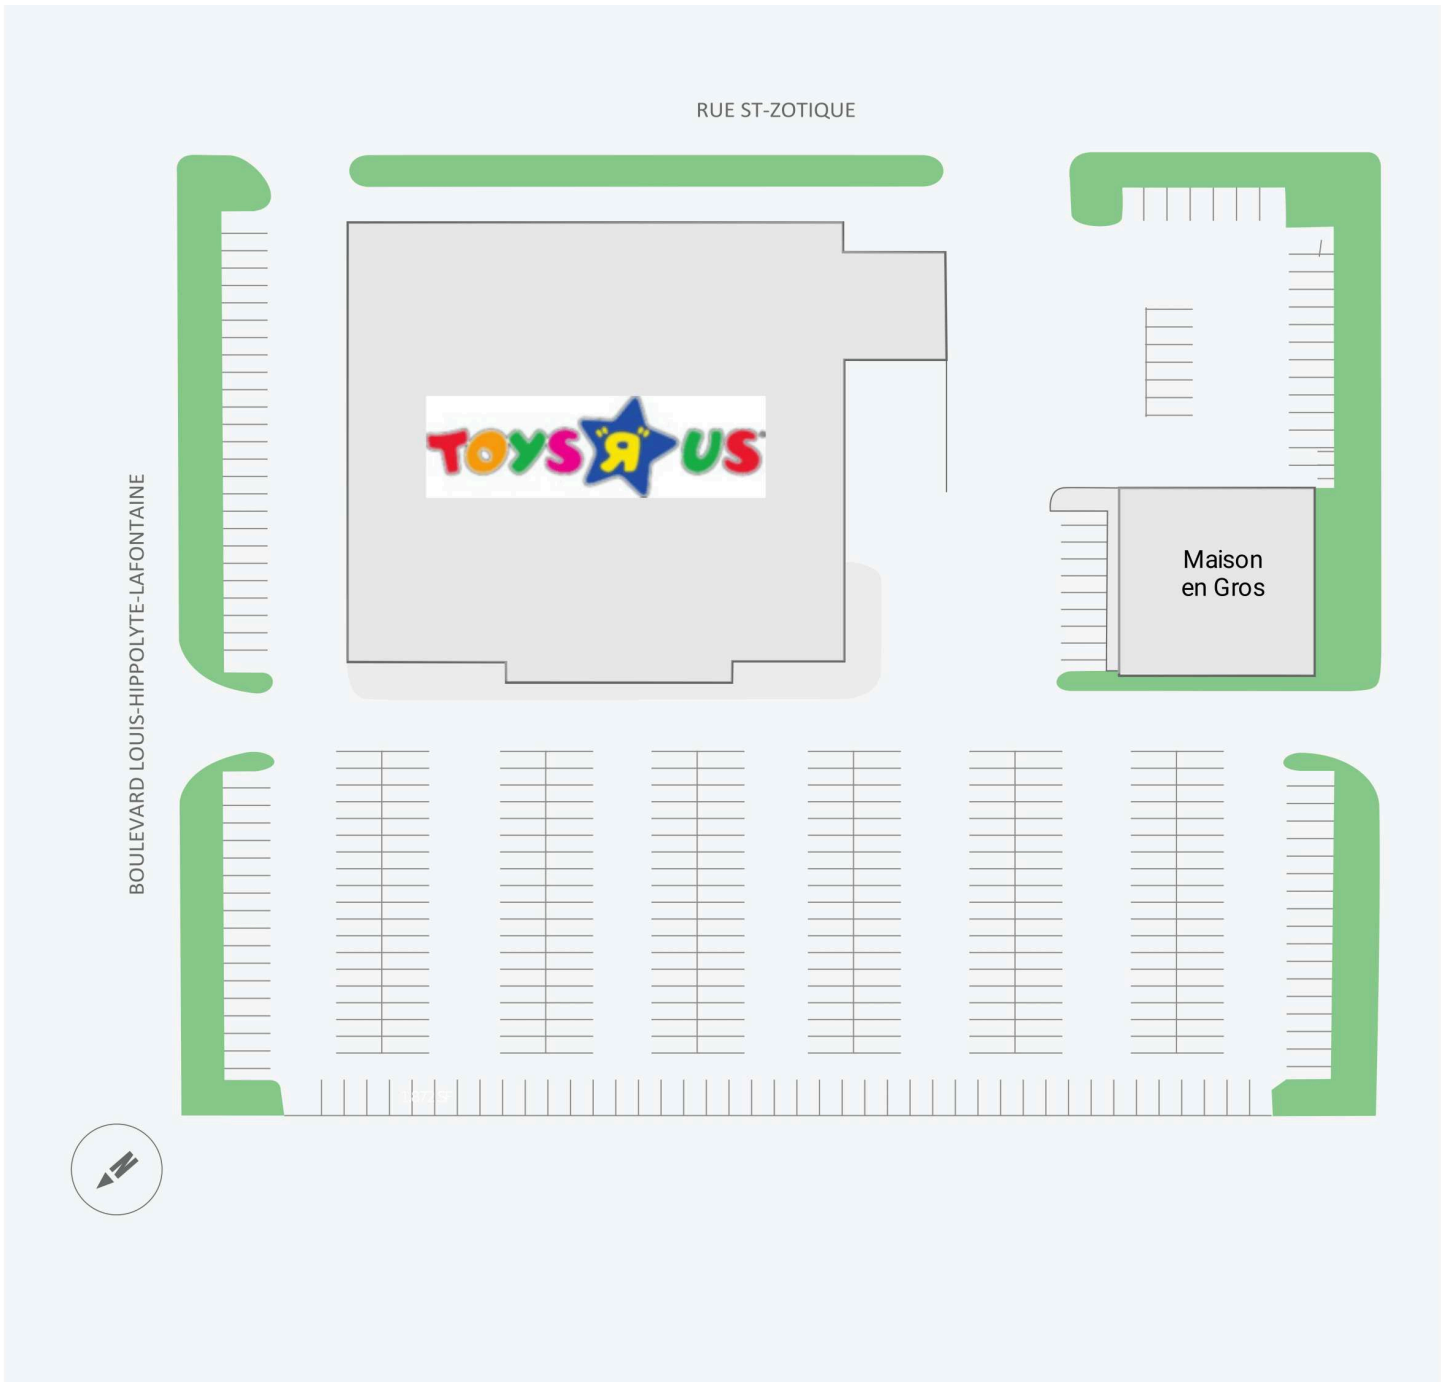

Place Anjou

7200, boul. Louis-Hippolyte Lafontaine, Anjou, QC

Score de marche	Score de transit	The sole-purpose of this site plan is to identify the approximate location and size of the buildings. It is intended for use as a reference only and is subject to change at any time at the sole discretion of the owner.	modifié Nov 2023
85	63	« Le seul objectif de ce plan de site est d'identifier l'emplacement et les dimensions approximatifs des bâtiments. Il est destiné à être utilisé comme un outil de référence uniquement et est susceptible de changer à tout moment à la seule discrétion du propriétaire. »	