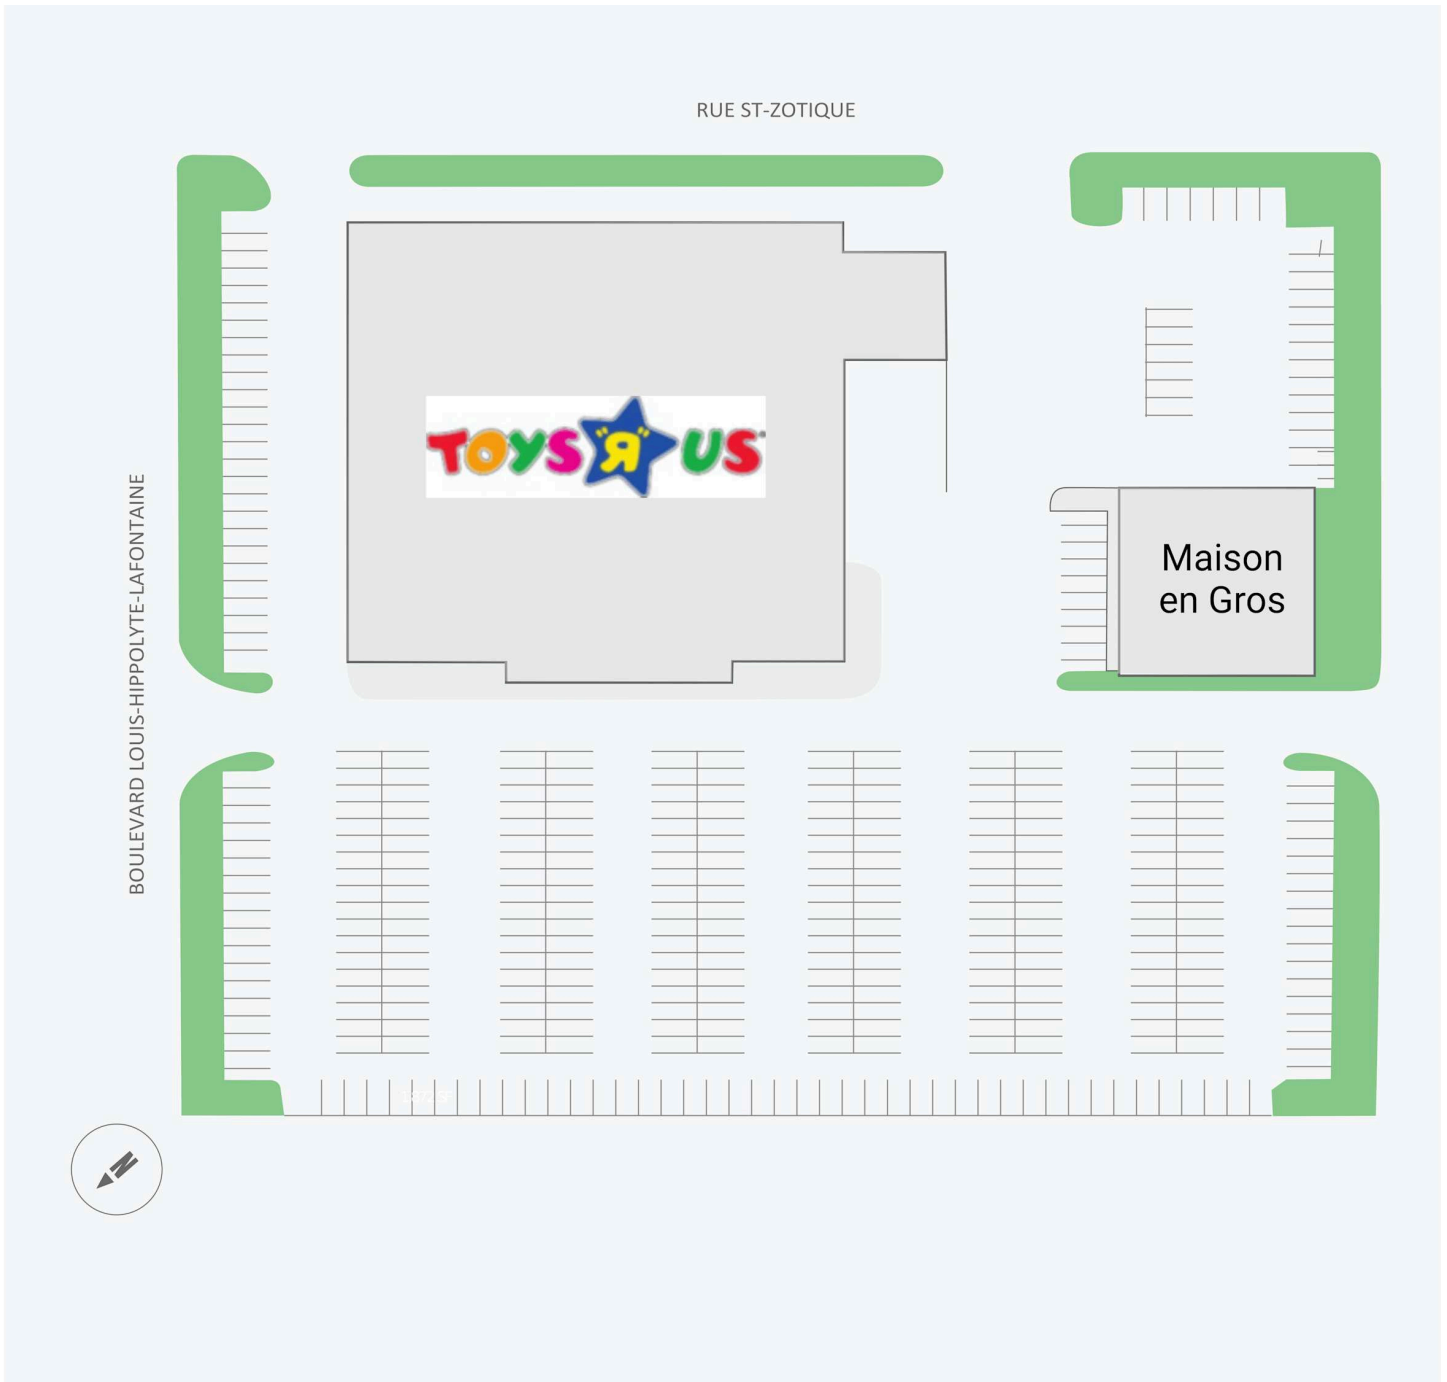

# Place Anjou

7200, boul. Louis-Hippolyte Lafontaine, Anjou, QC

Score de marche	Score de transit	The sole-purpose of this site plan is to identify the approximate location and size of the buildings. It is intended for use as a reference only and is subject to change at any time at the sole discretion of the owner.	modifié Nov 2024
85	63	« Le seul objectif de ce plan de site est d'identifier l'emplacement et les dimensions approximatifs des bâtiments. Il est destiné à être utilisé comme un outil de référence uniquement et est susceptible de changer à tout moment à la seule discrétion du propriétaire. »	