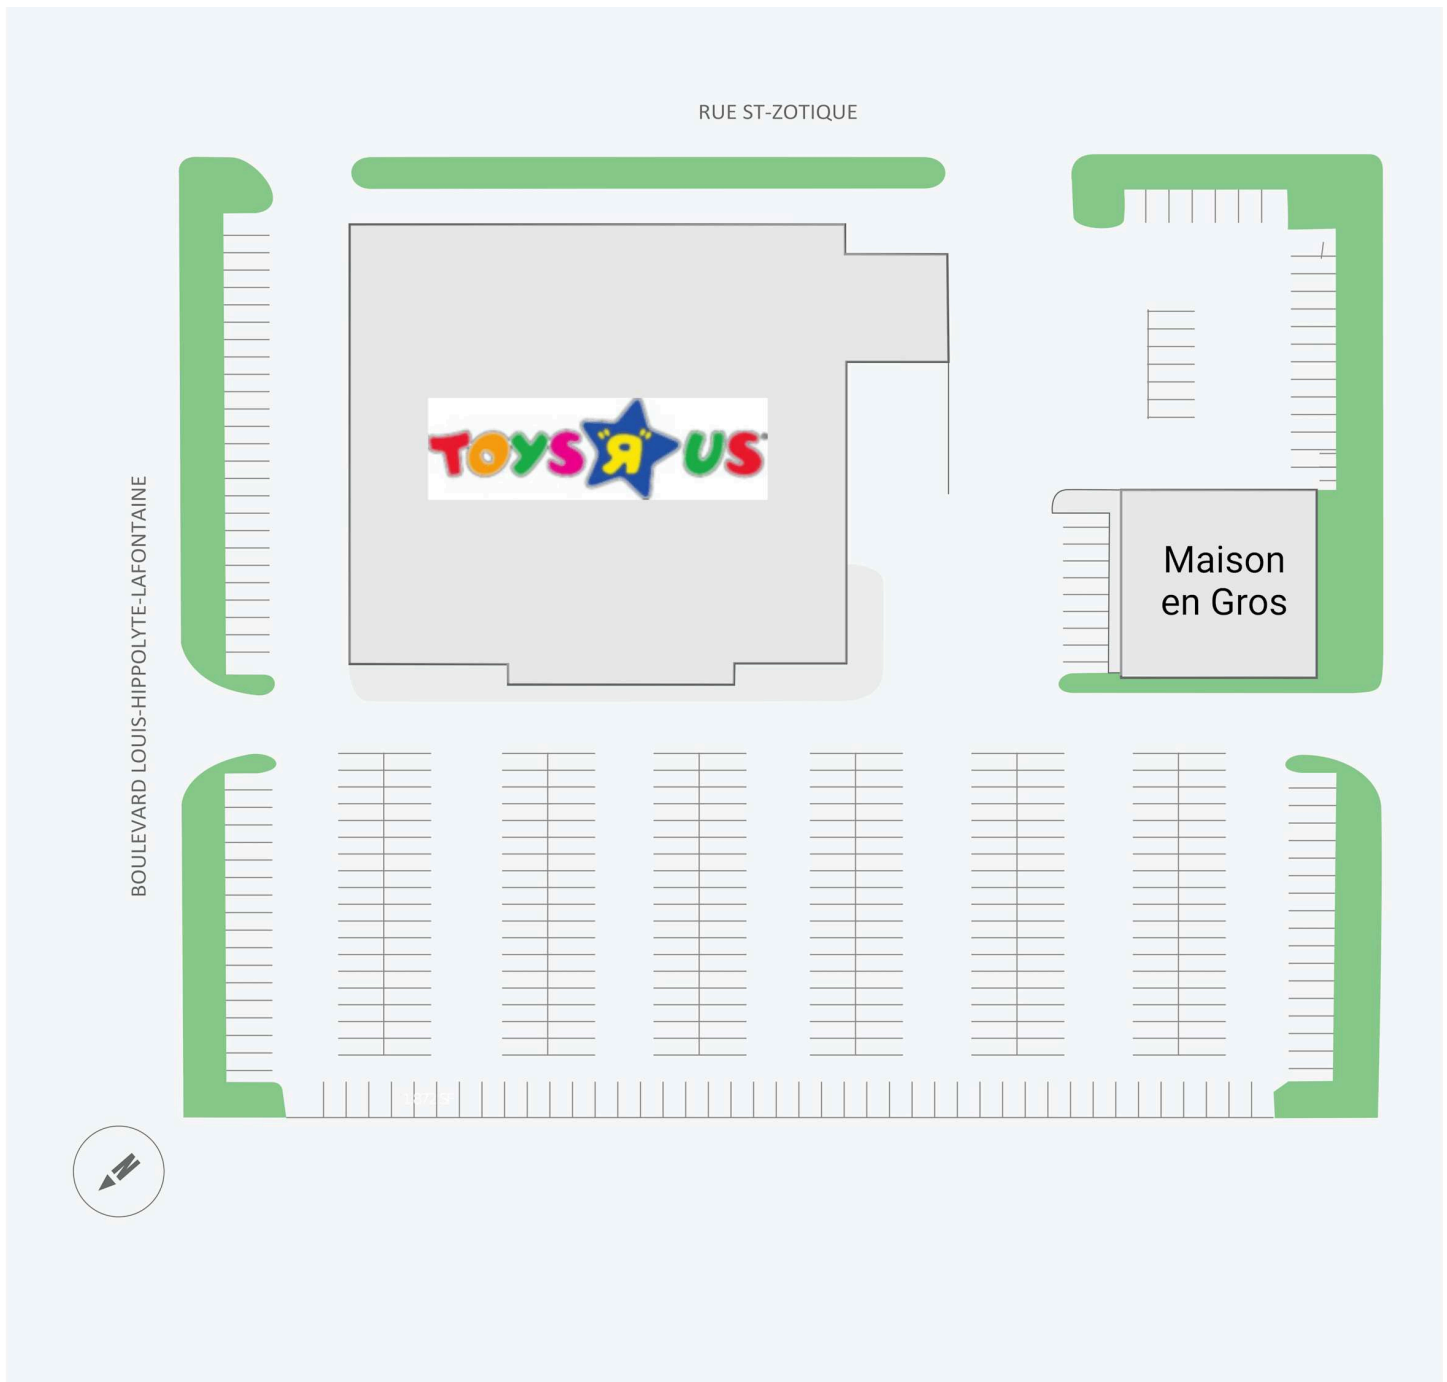

Place Anjou

7200, boul. Louis-Hippolyte Lafontaine, Anjou, QC

Score de marche	Score de transit	The sole-purpose of this site plan is to identify the approximate location and size of the buildings. It is intended for use as a reference only and is subject to change at any time at the sole discretion of the owner.	modifié Mar-2025
85	63	« Le seul objectif de ce plan de site est d'identifier l'emplacement et les dimensions approximatifs des bâtiments. Il est destiné à être utilisé comme un outil de référence uniquement et est susceptible de changer à tout moment à la seule discrétion du propriétaire. »	