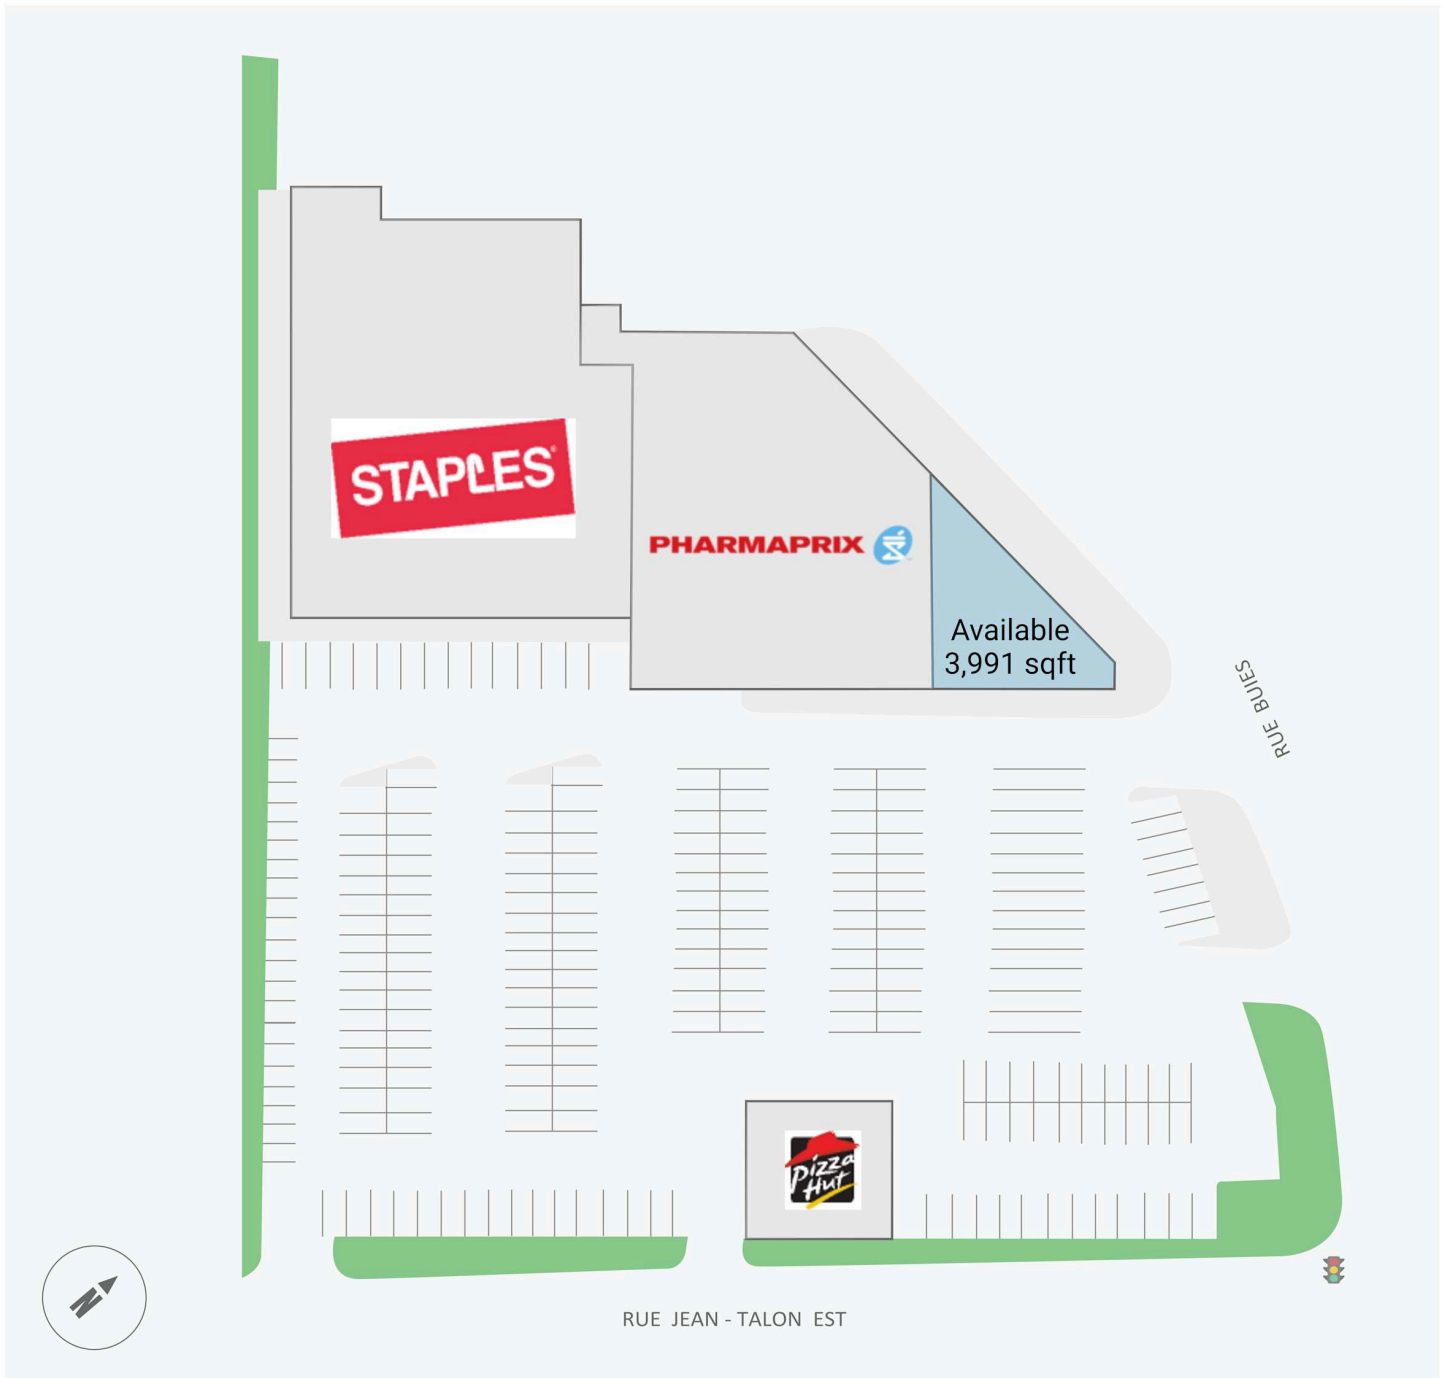

Place Provencher

4625, rue Jean-Talon est, Montreal, QC

Score de marche	Score de transit	The sole-purpose of this site plan is to identify the approximate location and size of the buildings. It is intended for use as a reference only and is subject to change at any time at the sole discretion of the owner.	modifié Jun 2026
82	70	« Le seul objectif de ce plan de site est d'identifier l'emplacement et les dimensions approximatifs des bâtiments. Il est destiné à être utilisé comme un outil de référence uniquement et est susceptible de changer à tout moment à la seule discrétion du propriétaire. »	