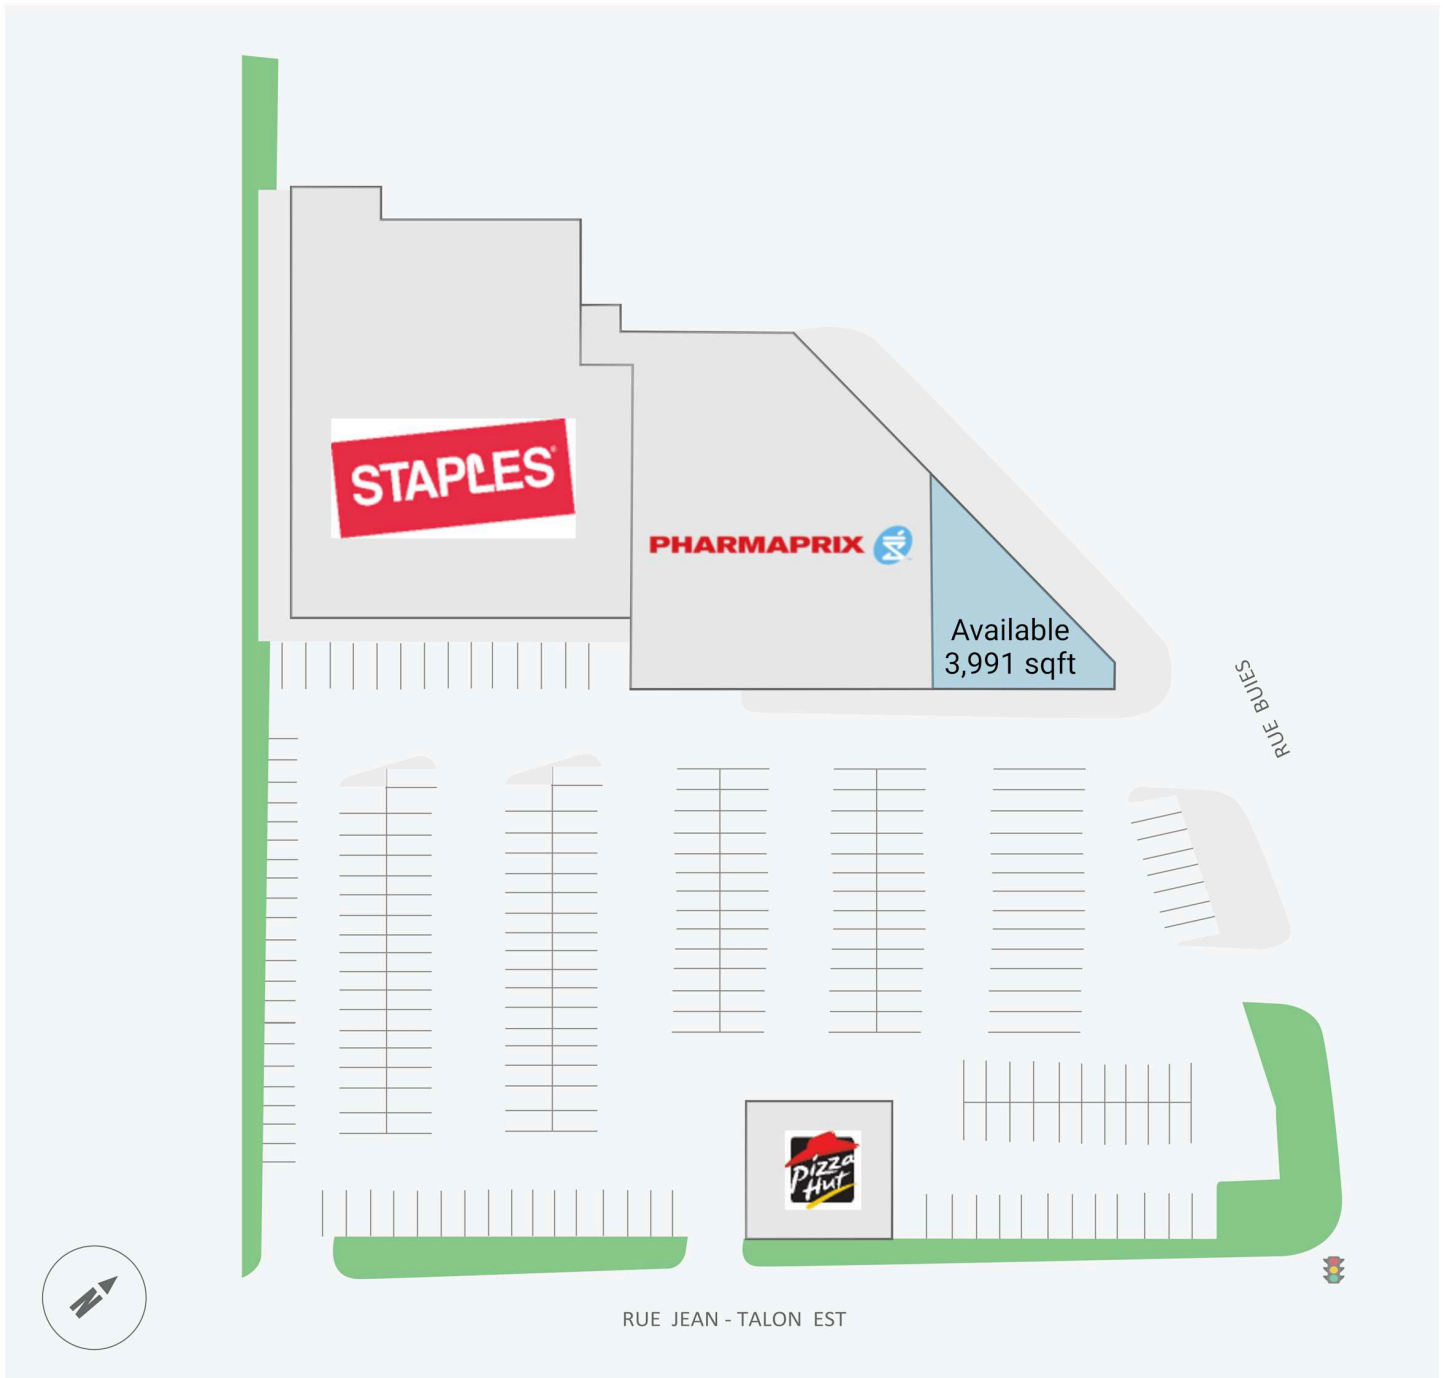

Place Provencher

4625, rue Jean-Talon est, Montreal, QC

Score de marche	Score de transit	The sole-purpose of this site plan is to identify the approximate location and size of the buildings. It is intended for use as a reference only and is subject to change at any time at the sole discretion of the owner.	modifié Apr-2026
82	70	« Le seul objectif de ce plan de site est d'identifier l'emplacement et les dimensions approximatifs des bâtiments. Il est destiné à être utilisé comme un outil de référence uniquement et est susceptible de changer à tout moment à la seule discrétion du propriétaire. »	