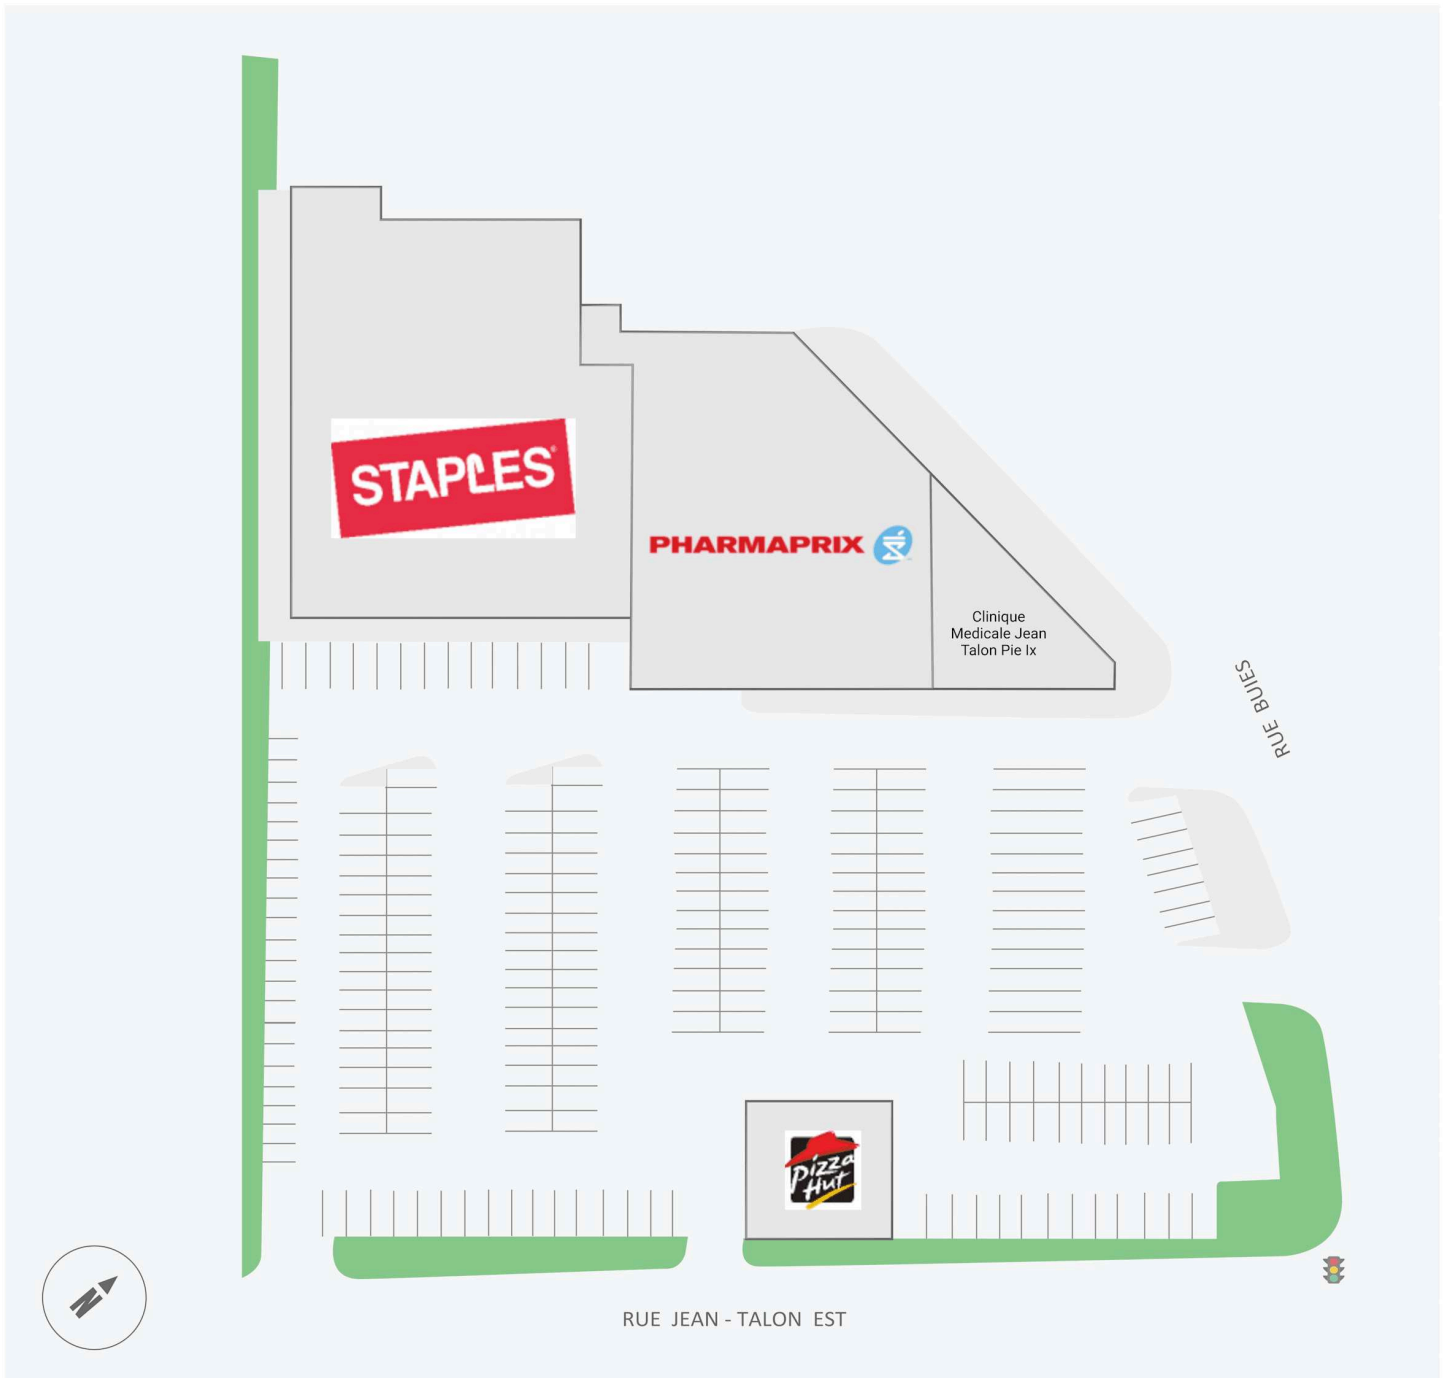

Place Provencher

4625, rue Jean-Talon est, Montreal, QC

Score de marche	Score de transit	The sole-purpose of this site plan is to identify the approximate location and size of the buildings. It is intended for use as a reference only and is subject to change at any time at the sole discretion of the owner.	modifié May 2024
82	70	« Le seul objectif de ce plan de site est d'identifier l'emplacement et les dimensions approximatifs des bâtiments. Il est destiné à être utilisé comme un outil de référence uniquement et est susceptible de changer à tout moment à la seule discrétion du propriétaire. »	