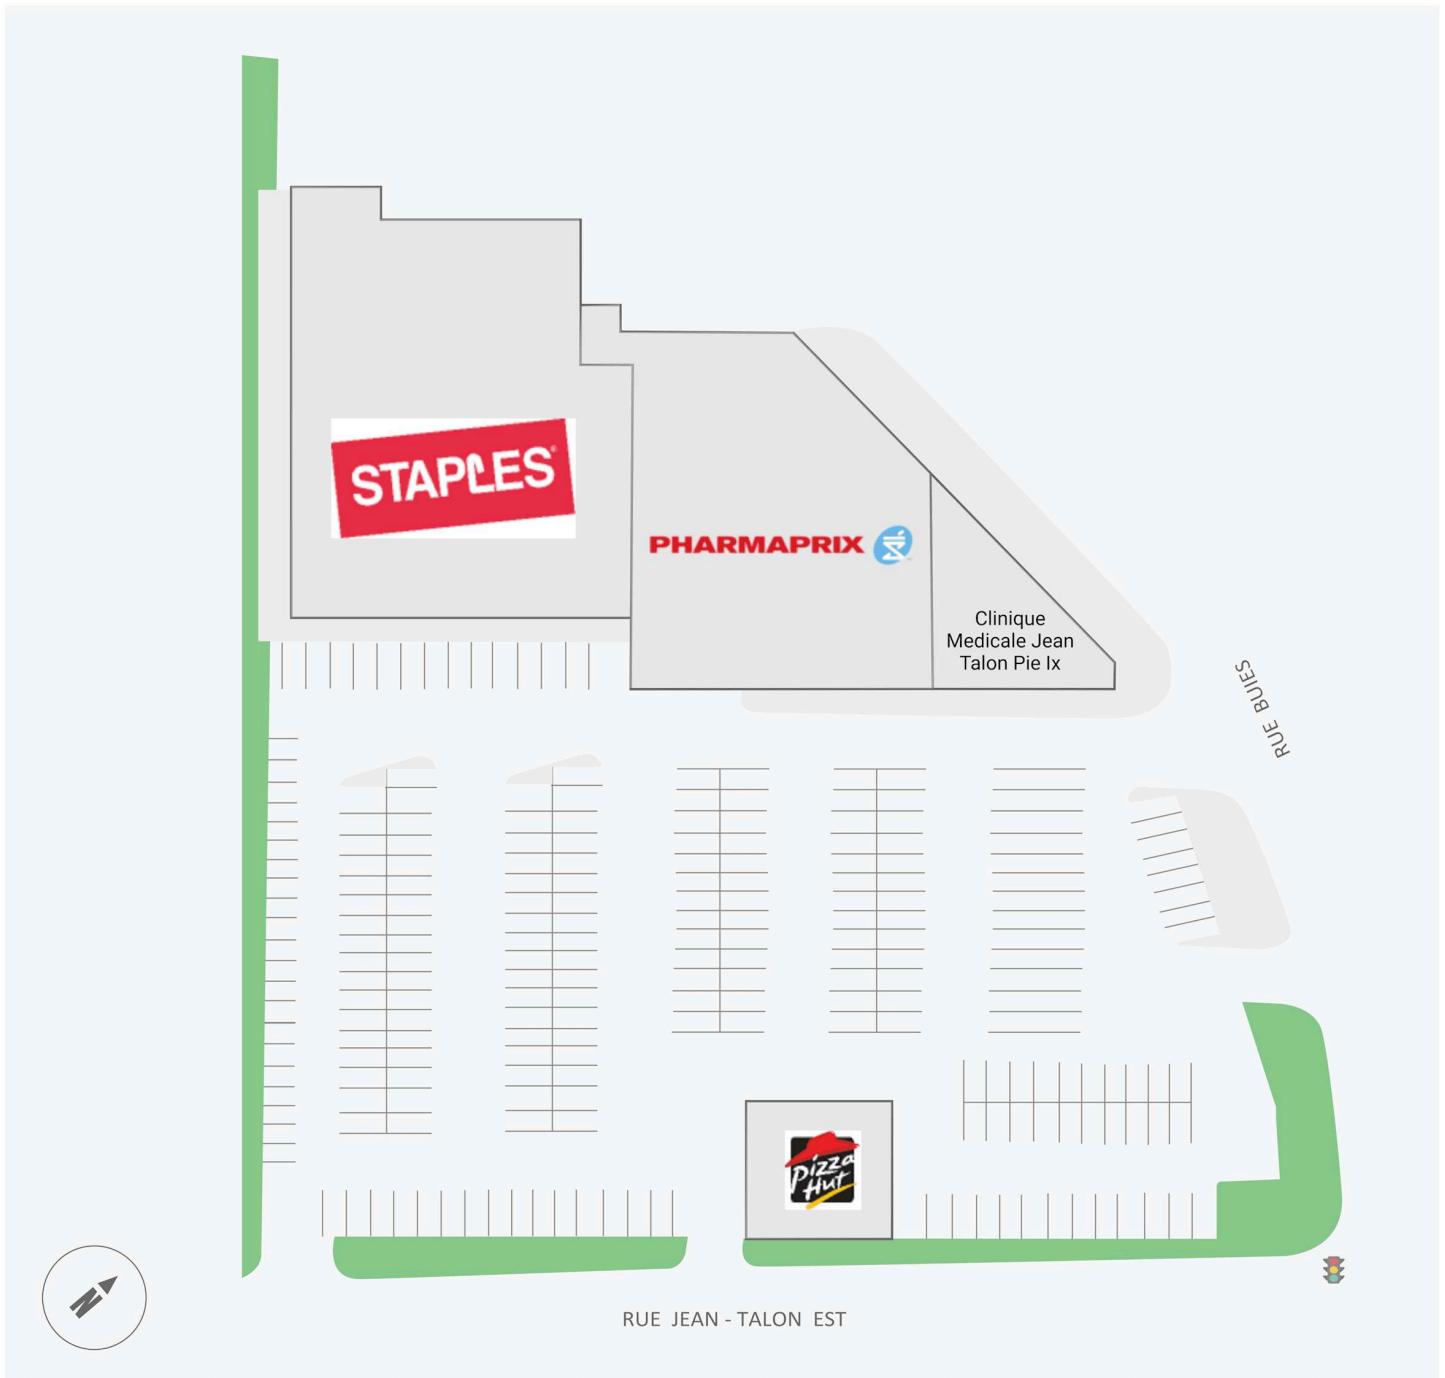

Place Provencher

4625, rue Jean-Talon est, Montreal, QC

Score de marche	Score de transit	The sole-purpose of this site plan is to identify the approximate location and size of the buildings. It is intended for use as a reference only and is subject to change at any time at the sole discretion of the owner.	modifié Dec 2024
82	70	« Le seul objectif de ce plan de site est d'identifier l'emplacement et les dimensions approximatives des bâtiments. Il est destiné à être utilisé comme un outil de référence uniquement et est susceptible de changer à tout moment à la seule discrétion du propriétaire. »	