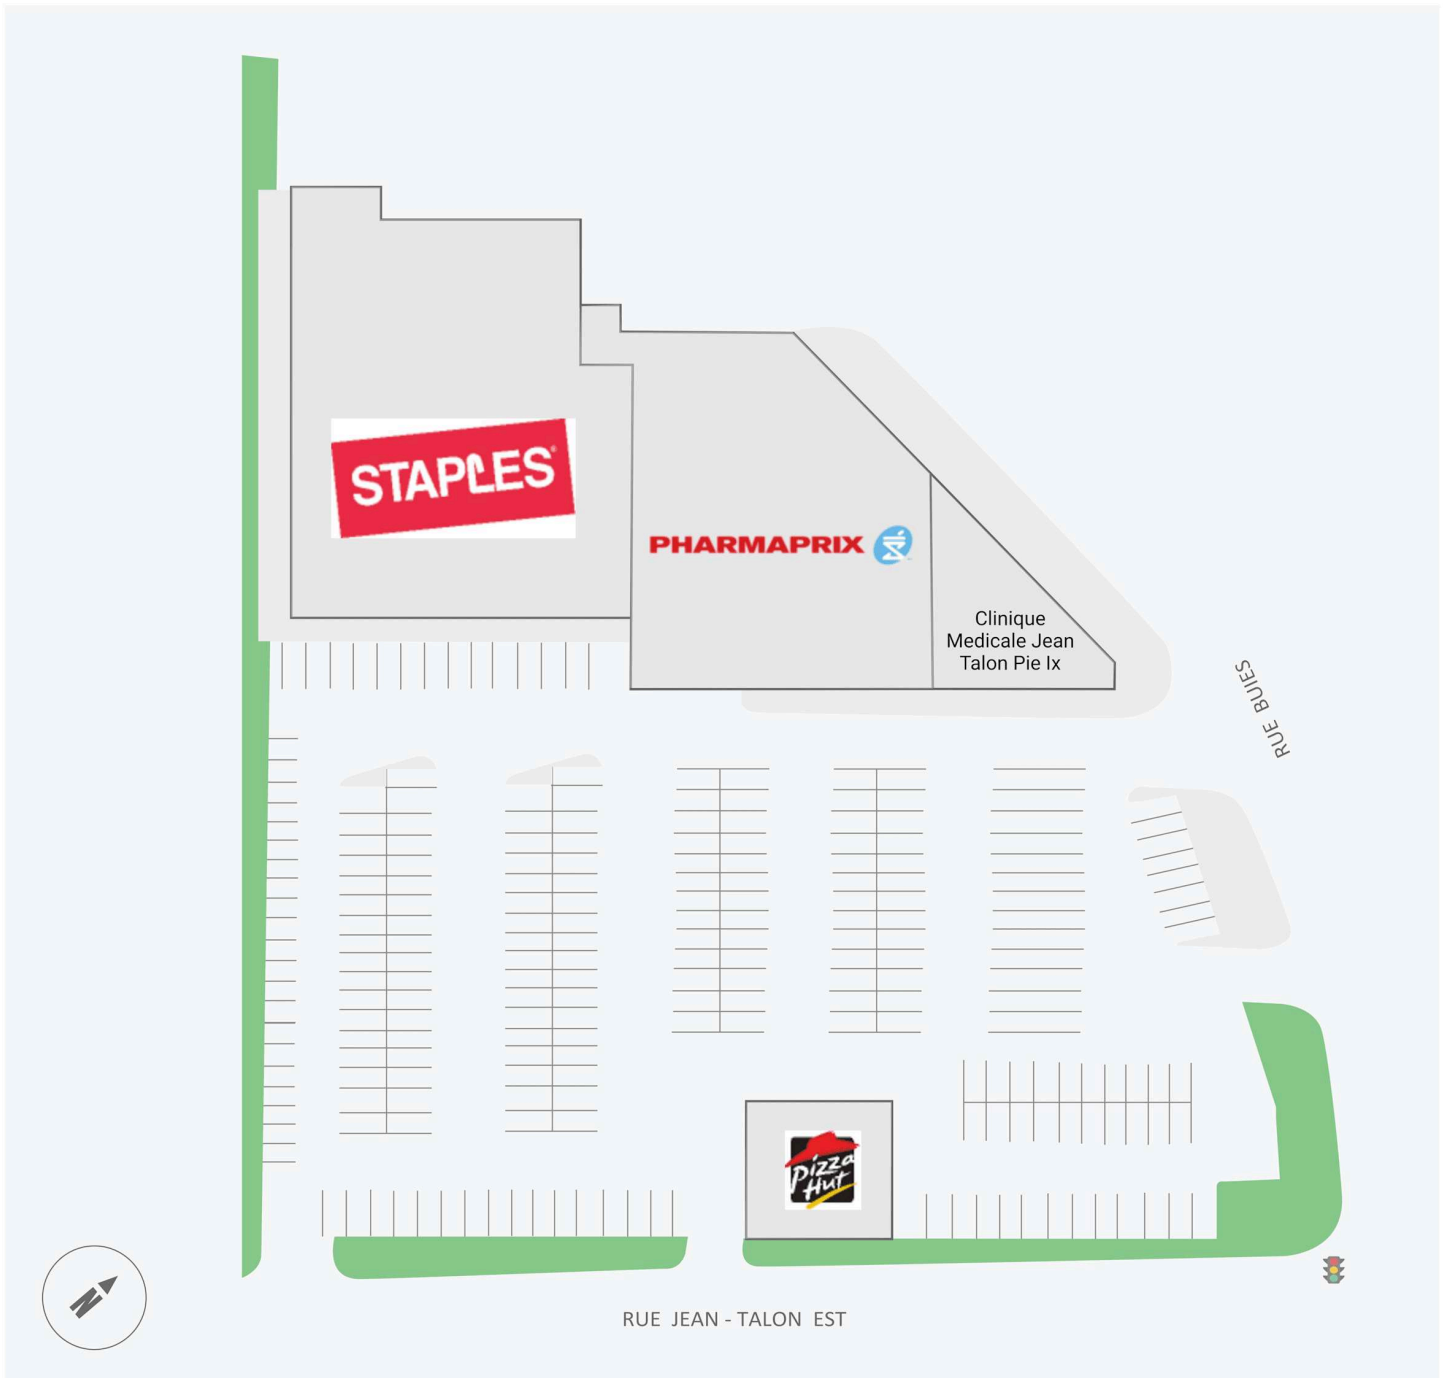

Place Provencher

4625, rue Jean-Talon est, Montreal, QC

Score de marche	Score de transit	The sole-purpose of this site plan is to identify the approximate location and size of the buildings. It is intended for use as a reference only and is subject to change at any time at the sole discretion of the owner.	modifié Mar-2025
82	70	« Le seul objectif de ce plan de site est d'identifier l'emplacement et les dimensions approximatifs des bâtiments. Il est destiné à être utilisé comme un outil de référence uniquement et est susceptible de changer à tout moment à la seule discrétion du propriétaire. »	