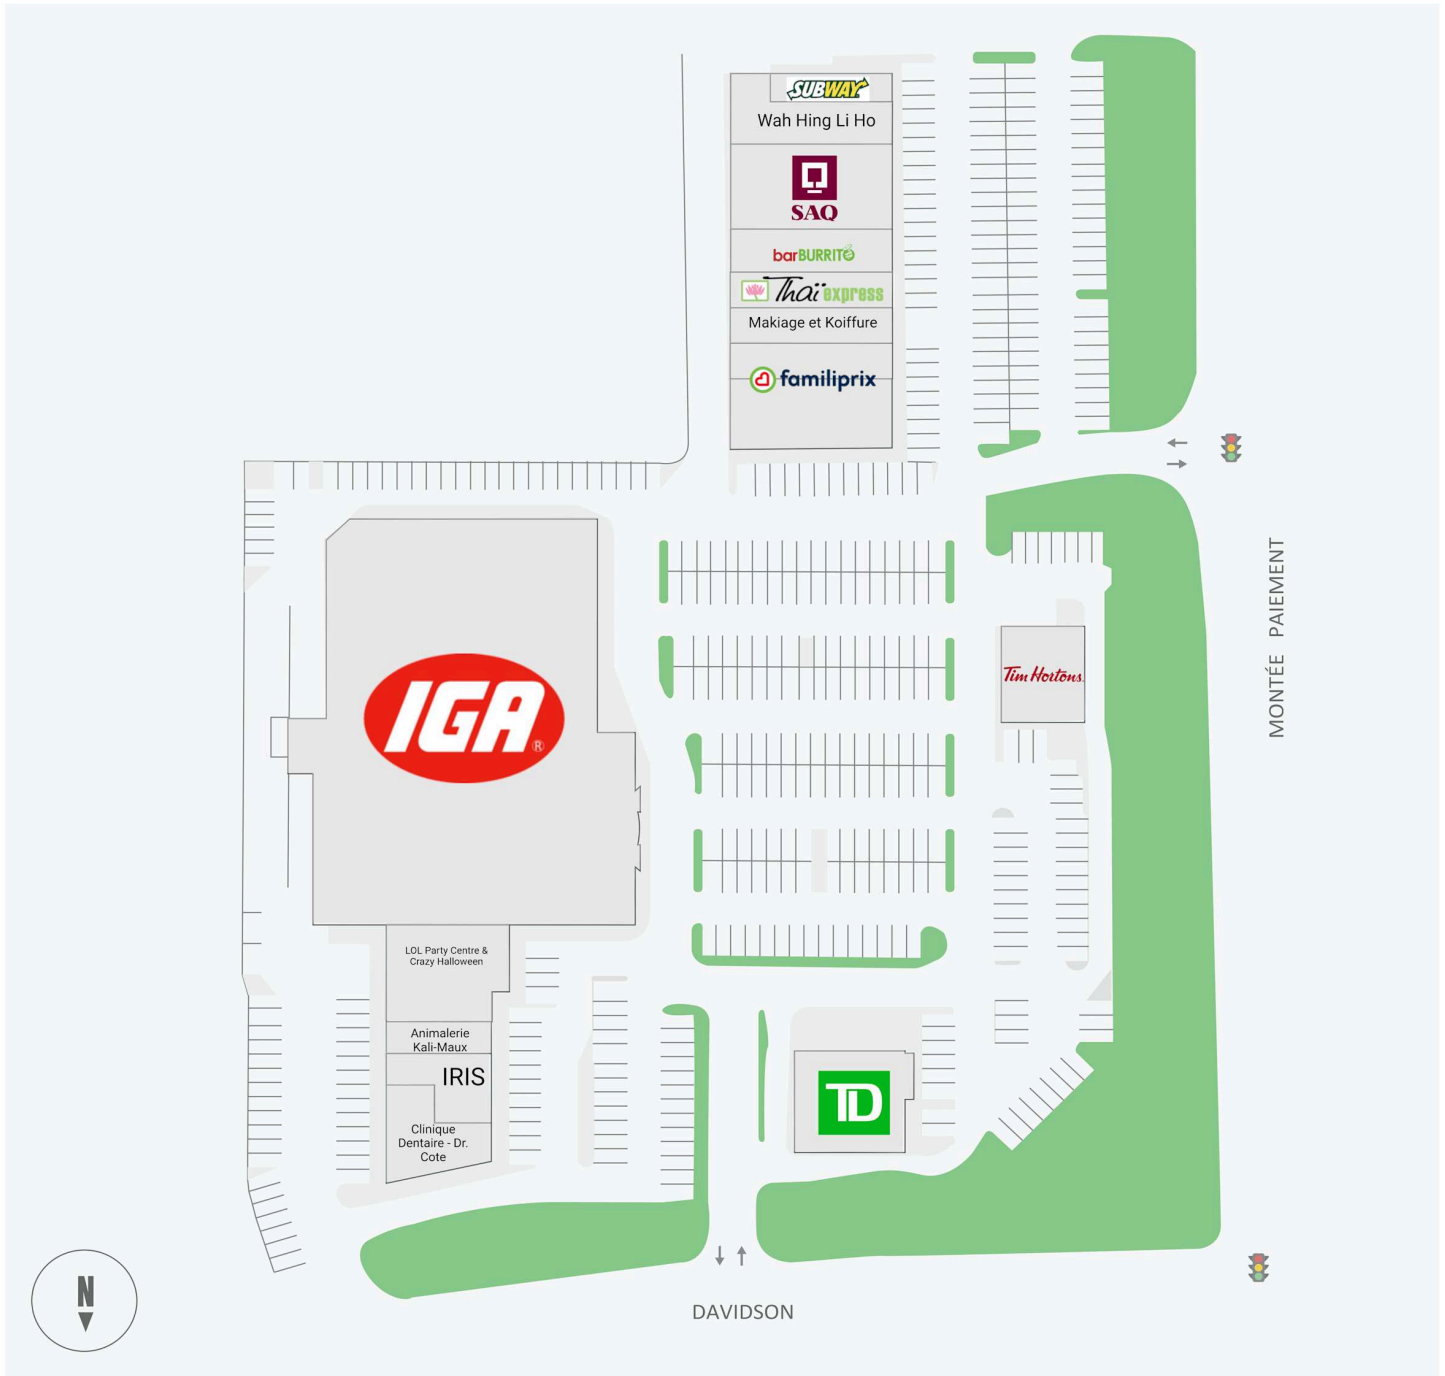

Carrefour du Versant Est

710 - 750, Montée Paiement, Gatineau, QC

Score de marche	Score de transit	The sole purpose of this site plan is to identify the approximate location and size of the buildings. It is intended for use as a reference only and is subject to change at any time at the sole discretion of the owner.	modifié Apr-2025
N/A	N/A	« Le seul objectif de ce plan de site est d'identifier l'emplacement et les dimensions approximatifs des bâtiments. Il est destiné à être utilisé comme un outil de référence uniquement et est susceptible de changer à tout moment à la seule discrétion du propriétaire. »	