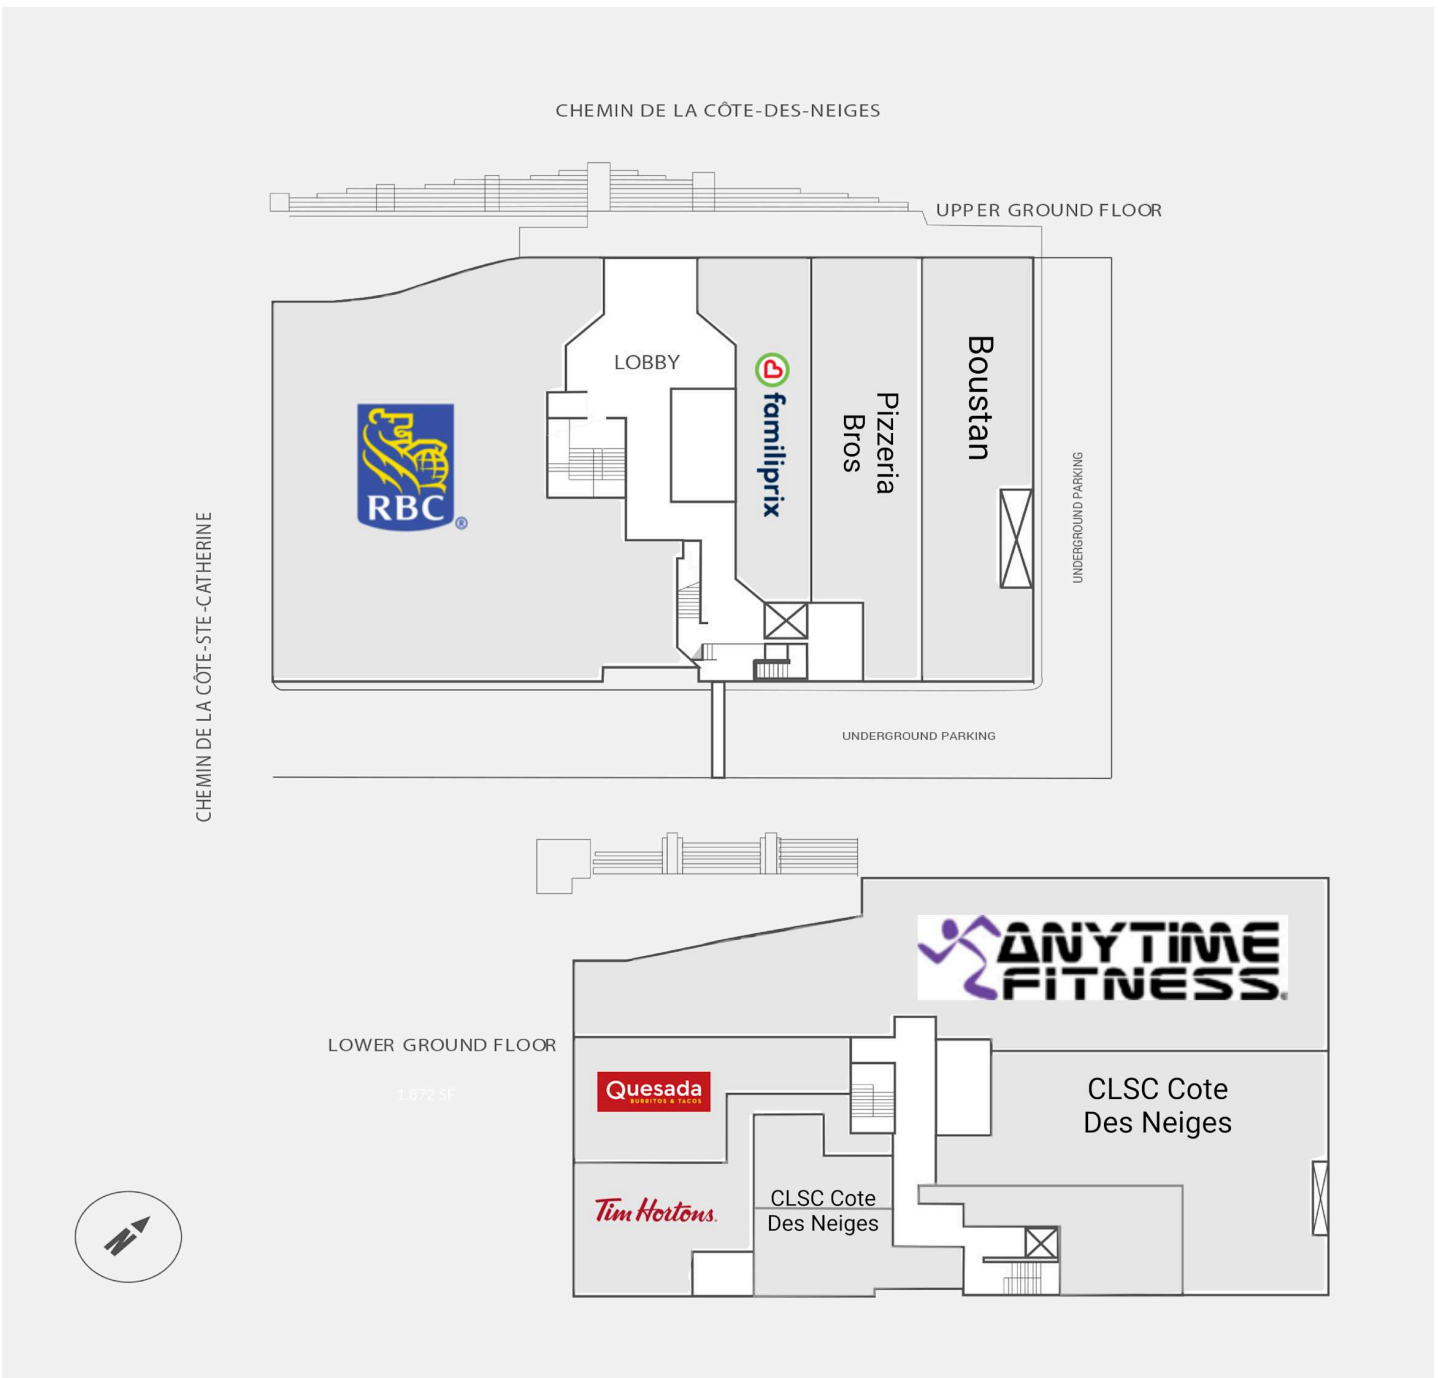

# Cote-des-Neiges

5700, chemin de la Côte-des-Neiges, Montreal, QC

Score de marche	Score de transit	The sole-purpose of this site plan is to identify the approximate location and size of the buildings. It is intended for use as a reference only and is subject to change at any time at the sole discretion of the owner.	modifié Jun 2026
N/A	N/A	« Le seul objectif de ce plan de site est d'identifier l'emplacement et les dimensions approximatifs des bâtiments. Il est destiné à être utilisé comme un outil de référence uniquement et est susceptible de changer à tout moment à la seule discrétion du propriétaire. »	