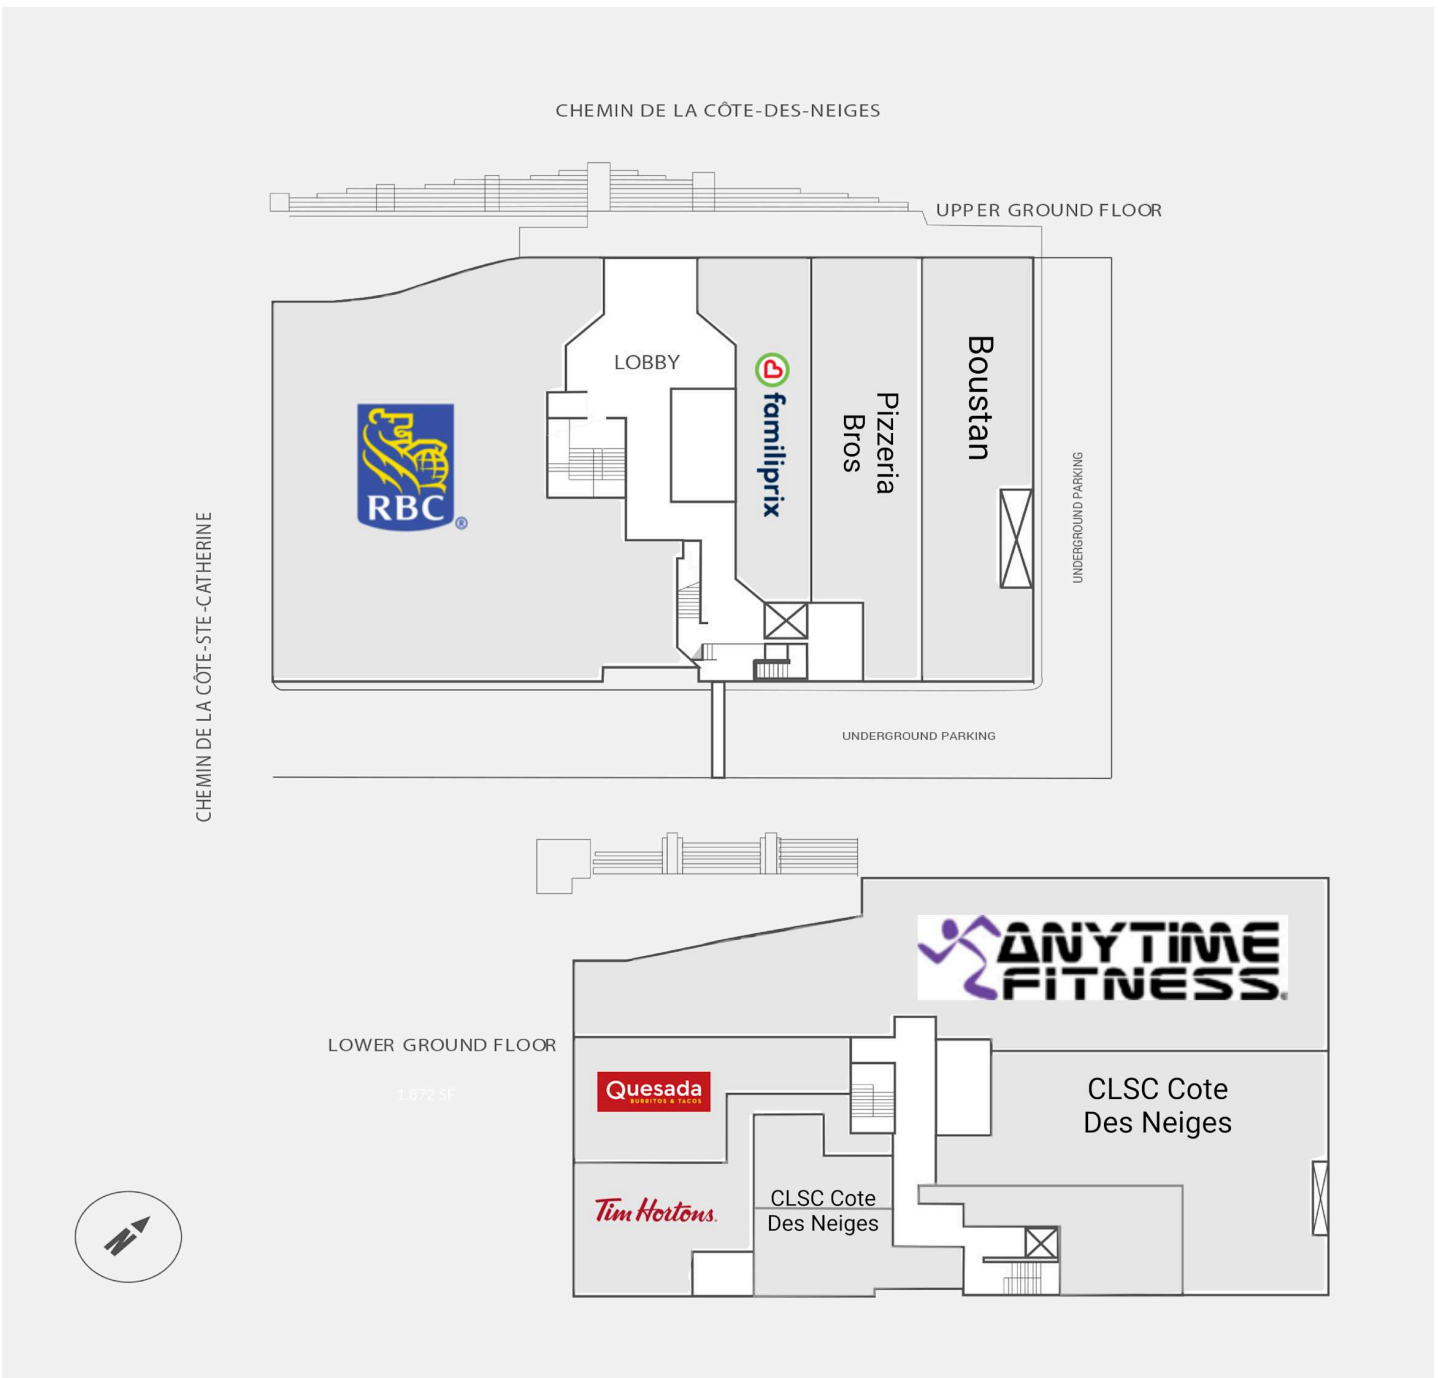

Cote-des-Neiges

5700, chemin de la Côte-des-Neiges, Montreal, QC

| | | | |
|-----------------|------------------|---|---------------------|
| Score de marche | Score de transit | The sole-purpose of this site plan is to identify the approximate location and size of the buildings. It is intended for use as a reference only and is subject to change at any time at the sole discretion of the owner. | modifié Apr-2026 |
| N/A | N/A | « Le seul objectif de ce plan de site est d'identifier l'emplacement et les dimensions approximatifs des bâtiments. Il est destiné à être utilisé comme un outil de référence uniquement et est susceptible de changer à tout moment à la seule discrétion du propriétaire. » | |