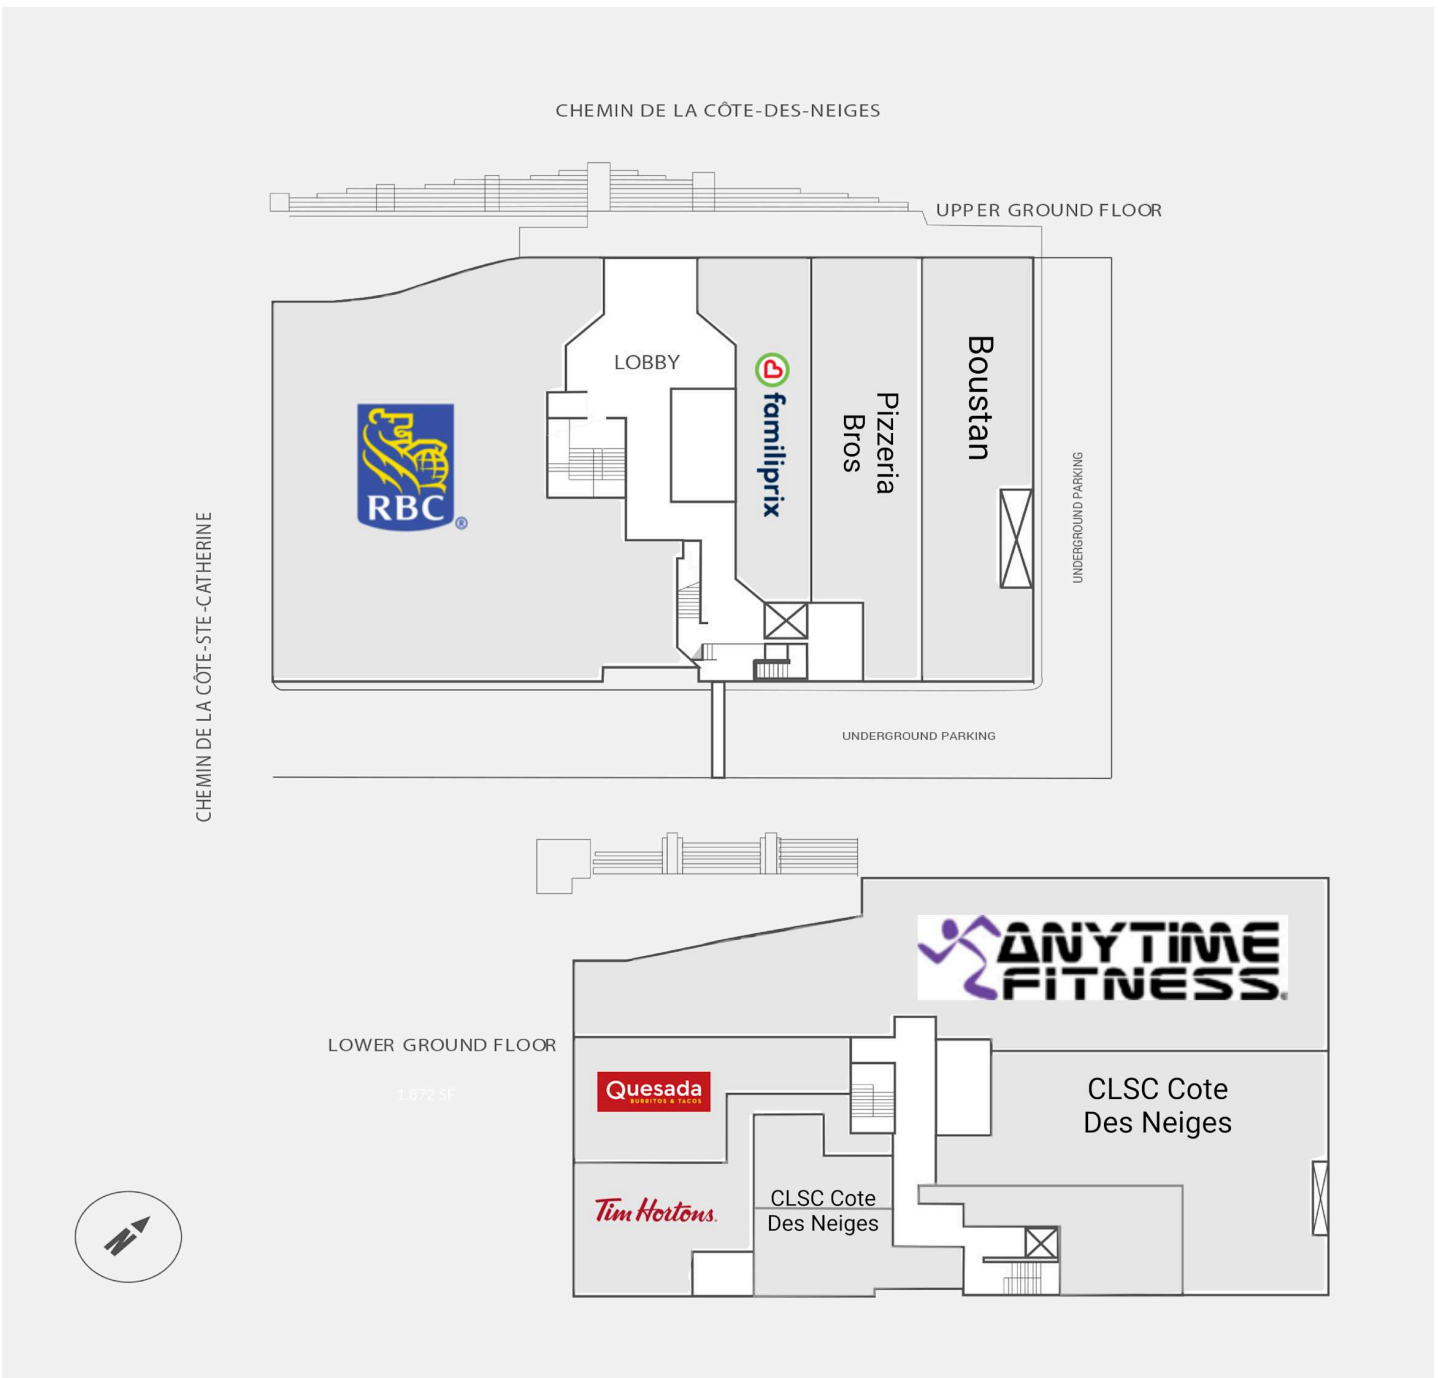

Cote-des-Neiges

5700, chemin de la Côte-des-Neiges, Montreal, QC

Score de marche	Score de transit	The sole-purpose of this site plan is to identify the approximate location and size of the buildings. It is intended for use as a reference only and is subject to change at any time at the sole discretion of the owner.	modifié May 2026
N/A	N/A	« Le seul objectif de ce plan de site est d'identifier l'emplacement et les dimensions approximatifs des bâtiments. Il est destiné à être utilisé comme un outil de référence uniquement et est susceptible de changer à tout moment à la seule discrétion du propriétaire. »	