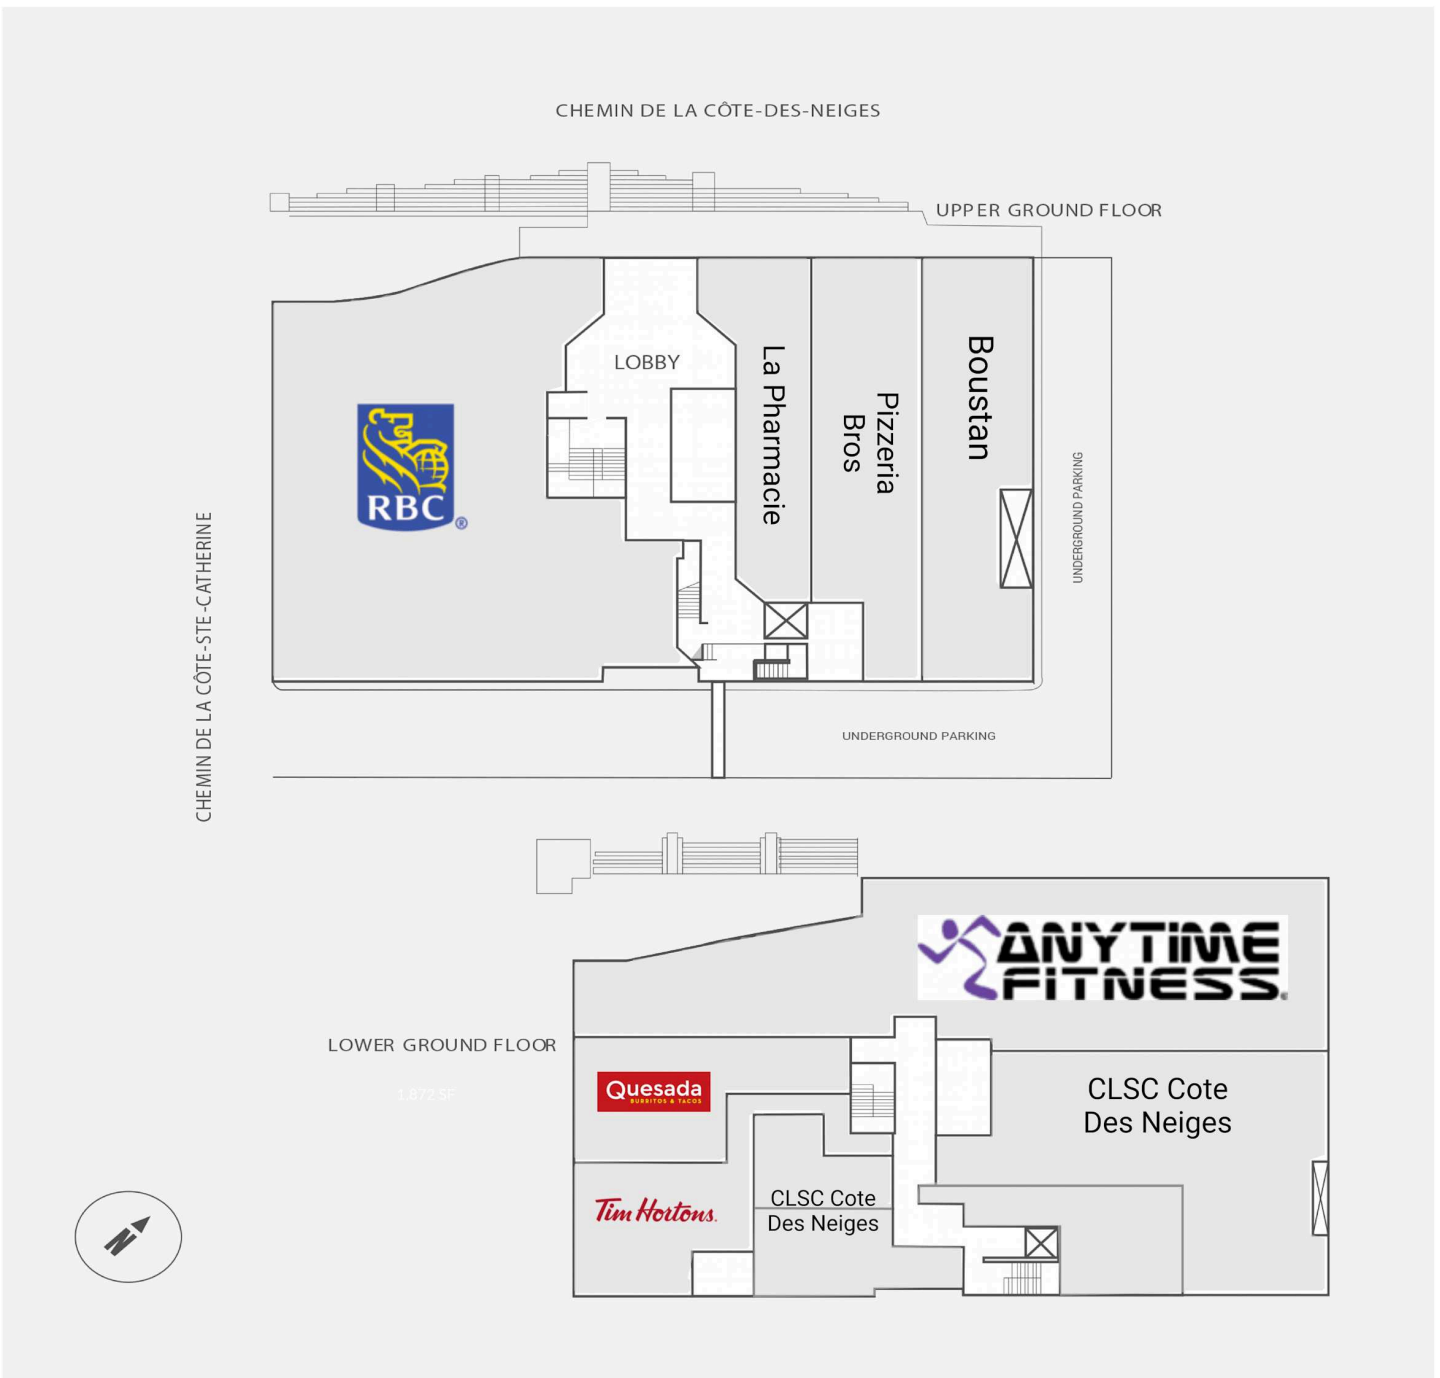

Cote-des-Neiges

5700, chemin de la Côte-des-Neiges, Montreal, QC

Score de marche	Score de transit	The sole-purpose of this site plan is to identify the approximate location and size of the buildings. It is intended for use as a reference only and is subject to change at any time at the sole discretion of the owner.	modifié Aug 2024
N/A	N/A	« Le seul objectif de ce plan de site est d'identifier l'emplacement et les dimensions approximatifs des bâtiments. Il est destiné à être utilisé comme un outil de référence uniquement et est susceptible de changer à tout moment à la seule discrétion du propriétaire. »	