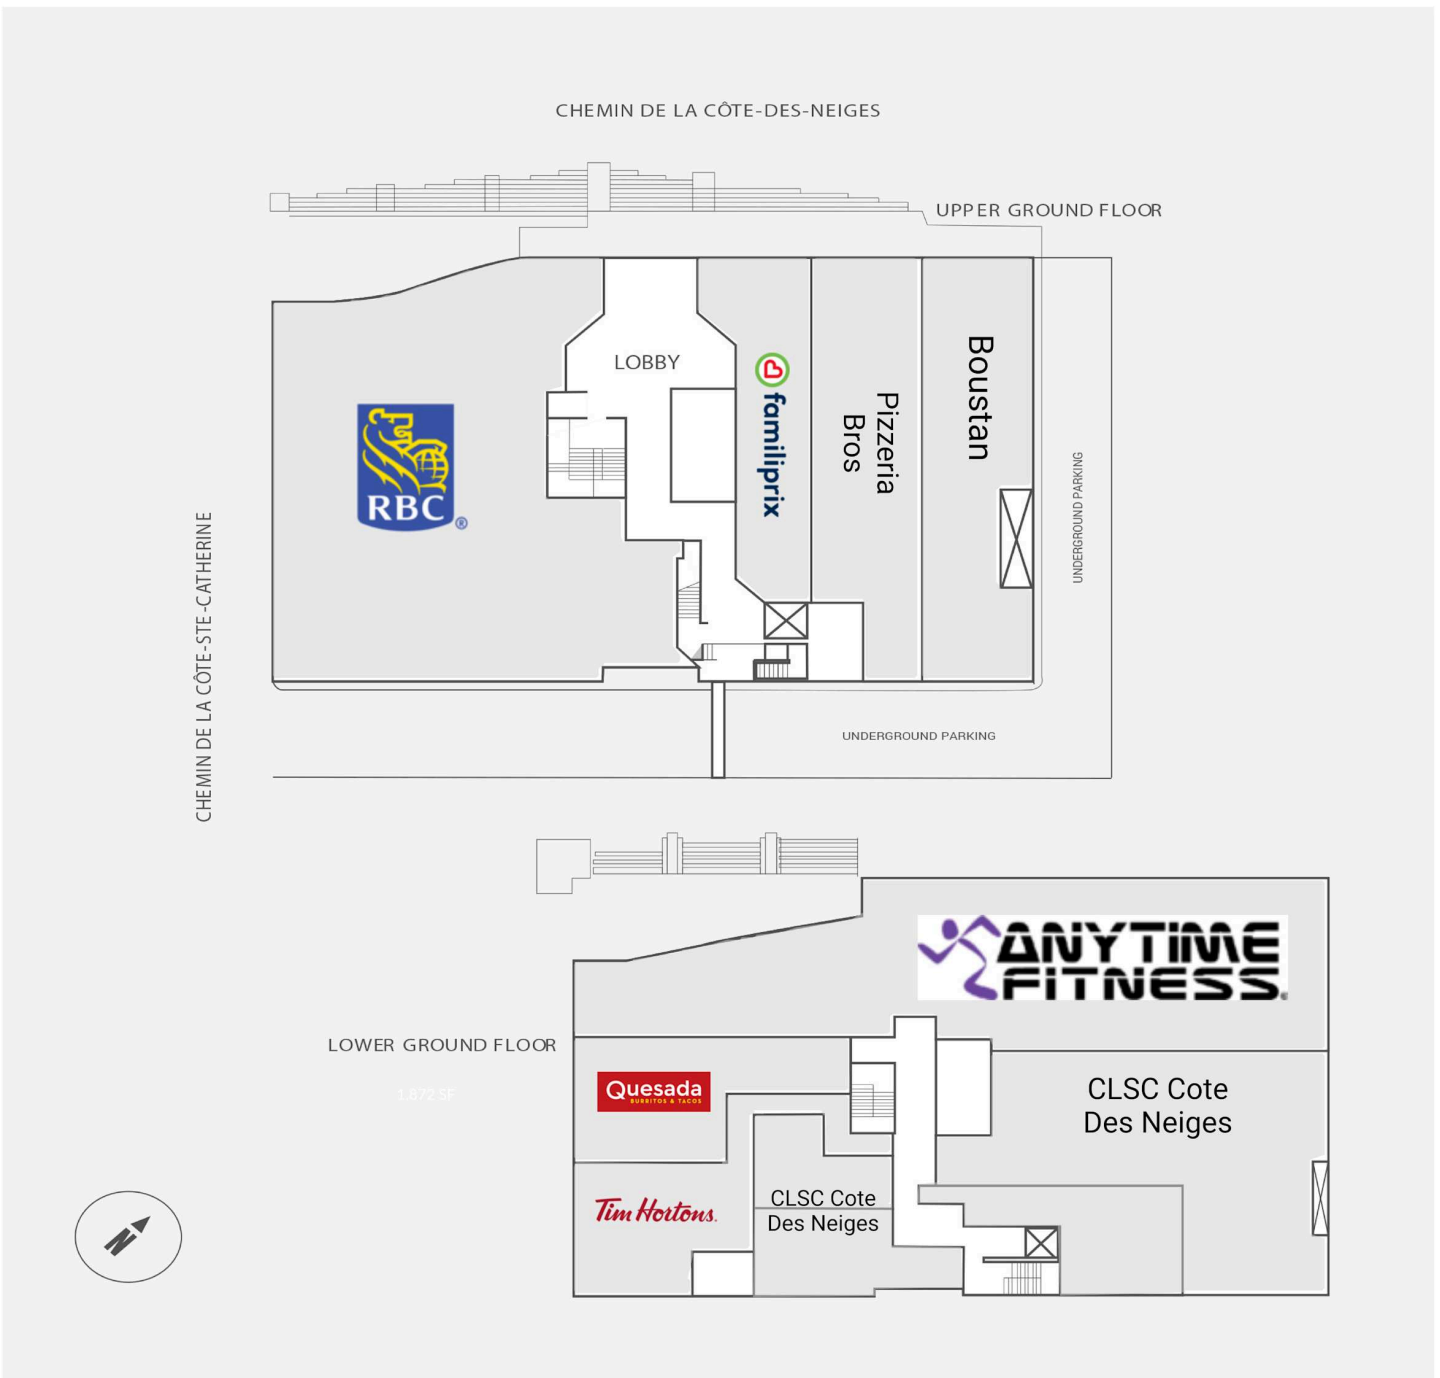

Cote-des-Neiges

5700, chemin de la Côte-des-Neiges, Montreal, QC

Score de marche	Score de transit	The sole-purpose of this site plan is to identify the approximate location and size of the buildings. It is intended for use as a reference only and is subject to change at any time at the sole discretion of the owner.	modifié Jul 2026
N/A	N/A	« Le seul objectif de ce plan de site est d'identifier l'emplacement et les dimensions approximatifs des bâtiments. Il est destiné à être utilisé comme un outil de référence uniquement et est susceptible de changer à tout moment à la seule discrétion du propriétaire. »	