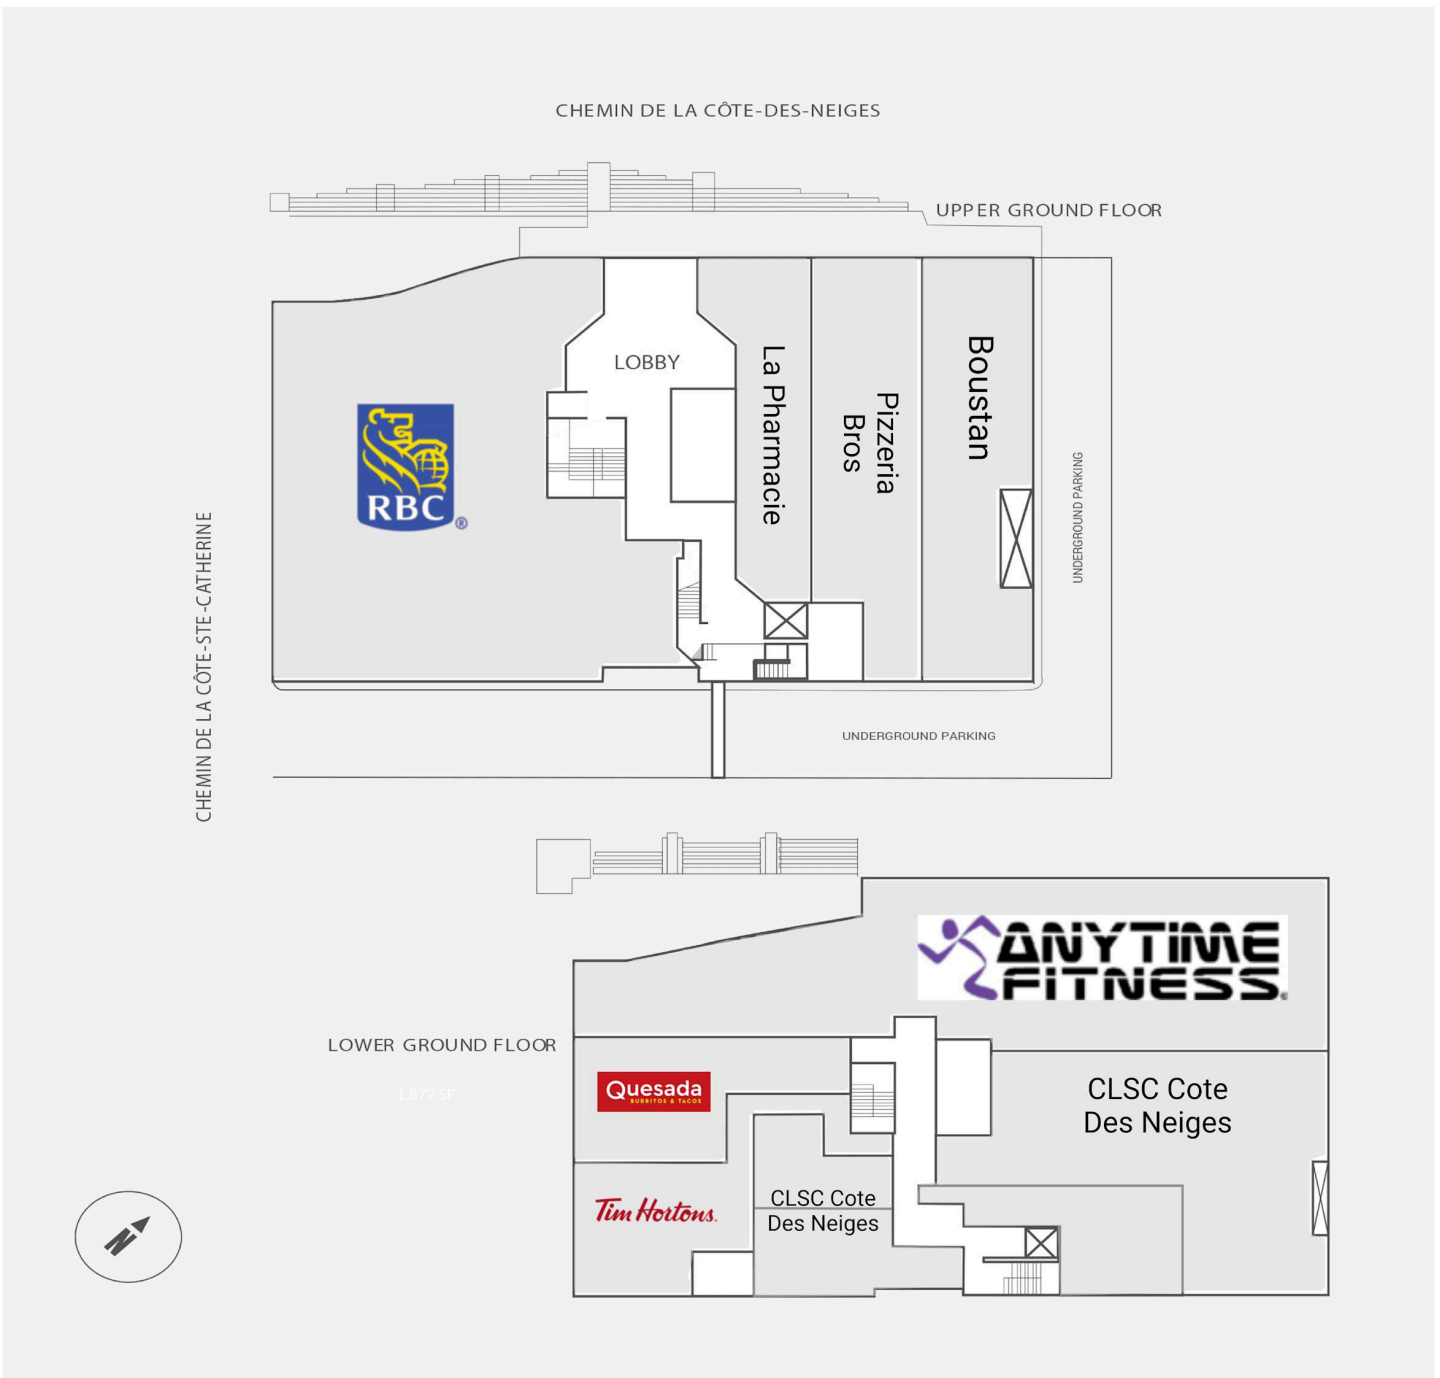

# Cote-des-Neiges

5700, chemin de la Côte-des-Neiges, Montreal, QC

Score de marche	Score de transit	The sole-purpose of this site plan is to identify the approximate location and size of the buildings. It is intended for use as a reference only and is subject to change at any time at the sole discretion of the owner.	modifié Oct 2024
N/A	N/A	« Le seul objectif de ce plan de site est d'identifier l'emplacement et les dimensions approximatifs des bâtiments. Il est destiné à être utilisé comme un outil de référence uniquement et est susceptible de changer à tout moment à la seule discrétion du propriétaire. »	