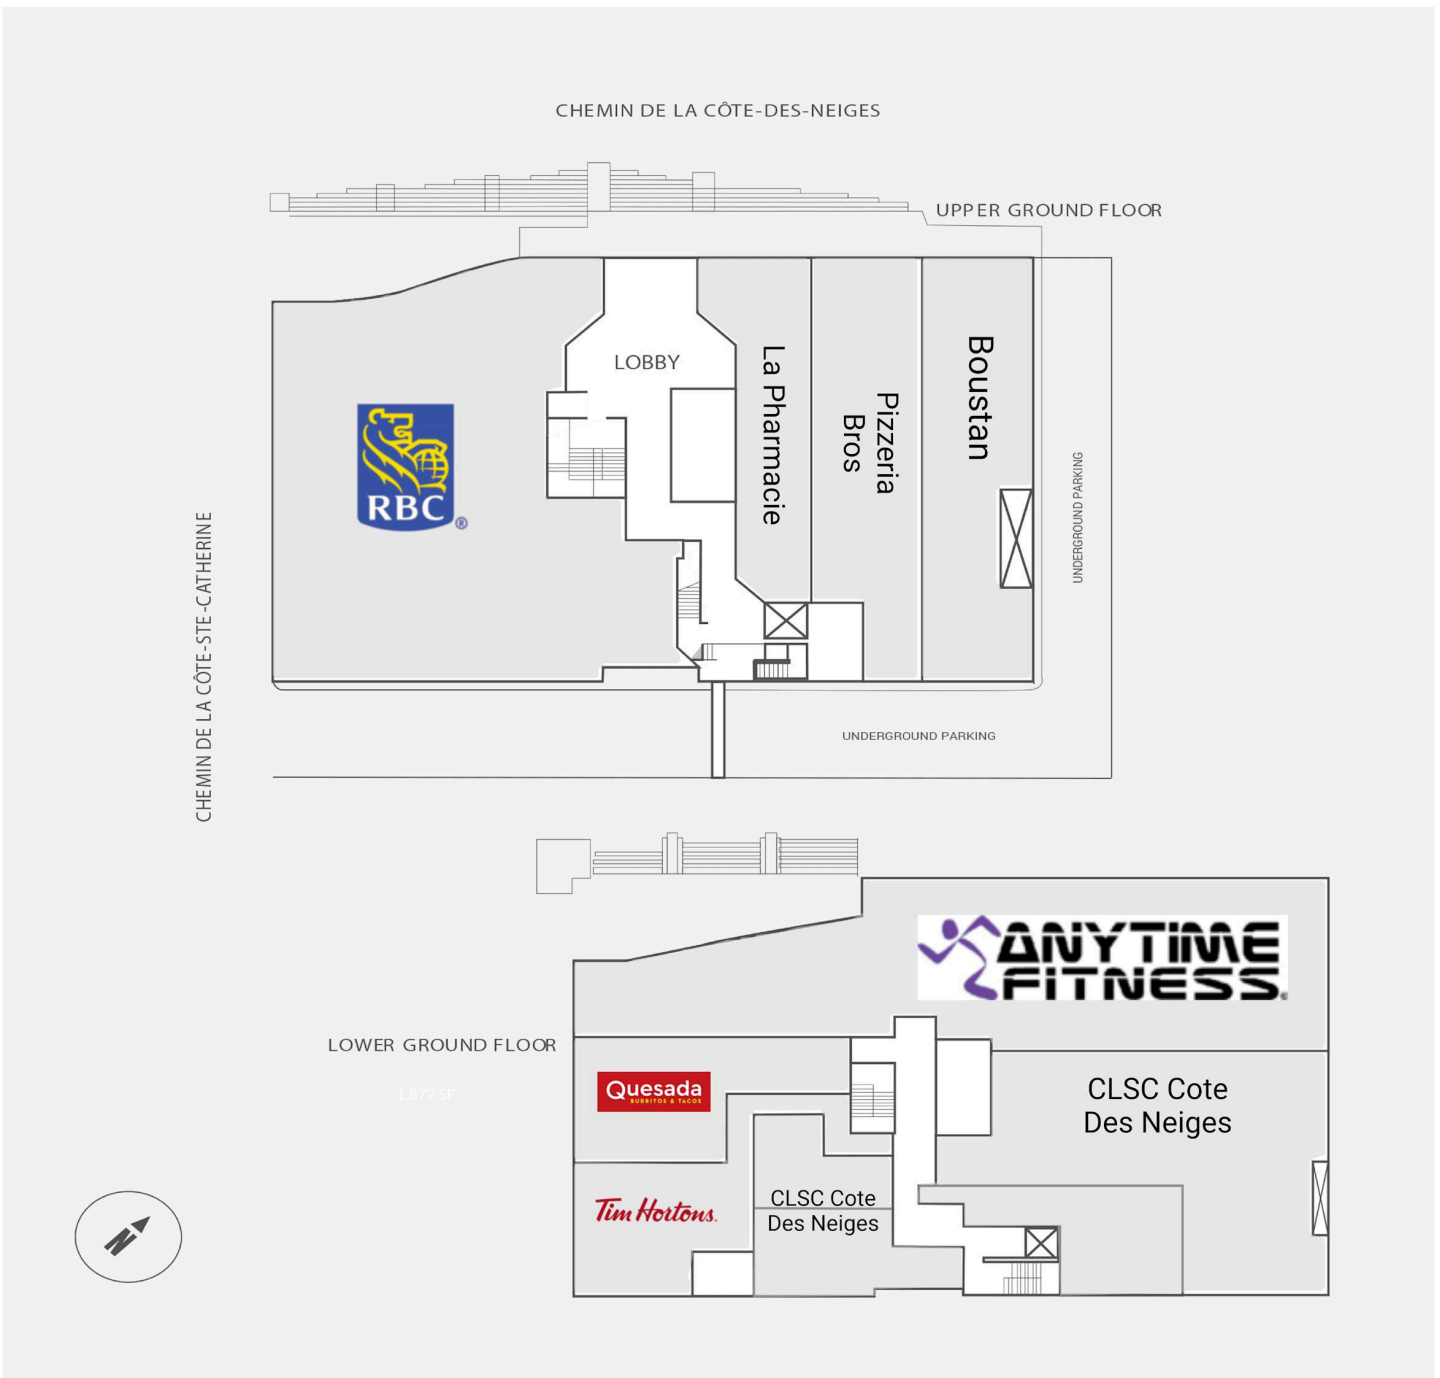

# Cote-des-Neiges

5700, chemin de la Côte-des-Neiges, Montreal, QC

Score de marche	Score de transit	The sole-purpose of this site plan is to identify the approximate location and size of the buildings. It is intended for use as a reference only and is subject to change at any time at the sole discretion of the owner.	modifié Dec 2024
N/A	N/A	« Le seul objectif de ce plan de site est d'identifier l'emplacement et les dimensions approximatifs des bâtiments. Il est destiné à être utilisé comme un outil de référence uniquement et est susceptible de changer à tout moment à la seule discrétion du propriétaire. »	