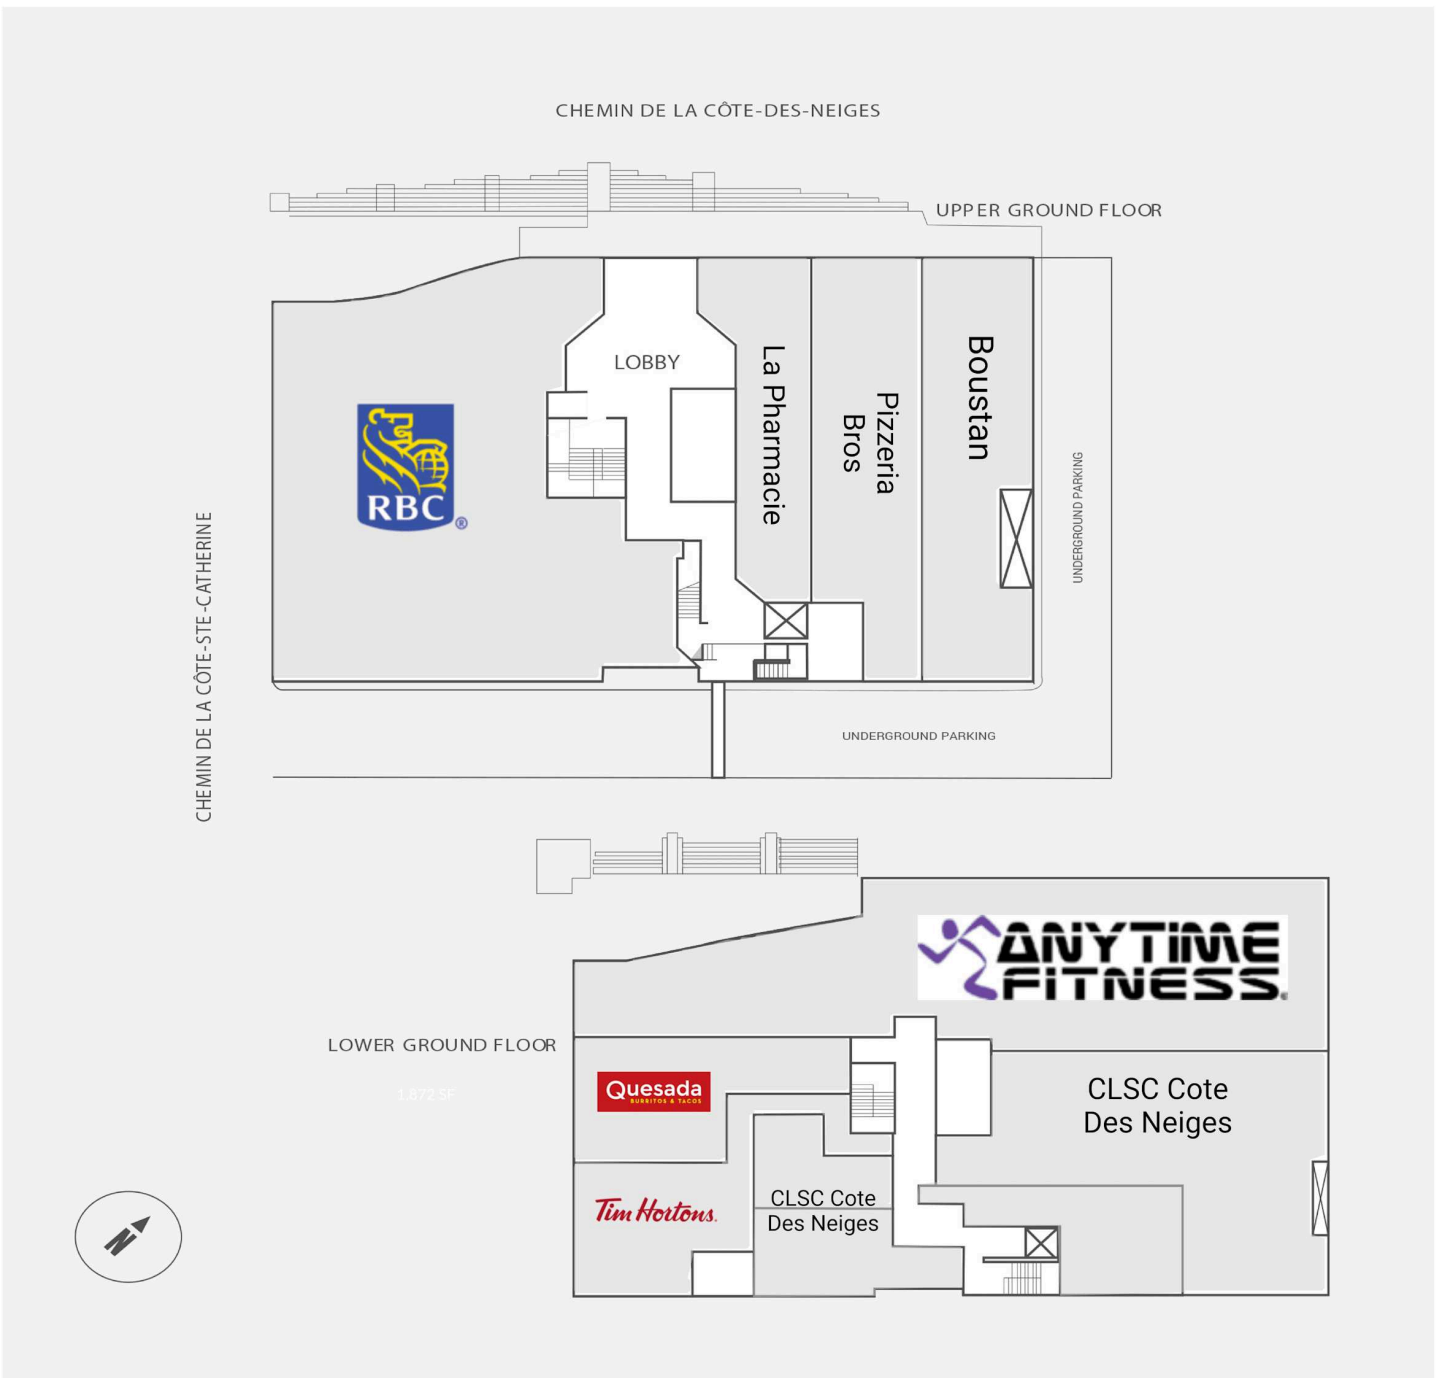

# Cote-des-Neiges

5700, chemin de la Côte-des-Neiges, Montreal, QC

|                 |                  |   |                     |
|-----------------|------------------|---|---------------------|
| Score de marche | Score de transit | The sole-purpose of this site plan is to identify the approximate location and size of the buildings. It is intended for use as a reference only and is subject to change at any time at the sole discretion of the owner.  | modifié<br>Apr-2025 |
| N/A             | N/A              | « Le seul objectif de ce plan de site est d'identifier l'emplacement et les dimensions approximatifs des bâtiments. Il est destiné à être utilisé comme un outil de référence uniquement et est susceptible de changer à tout moment à la seule discrétion du propriétaire. » |                     |