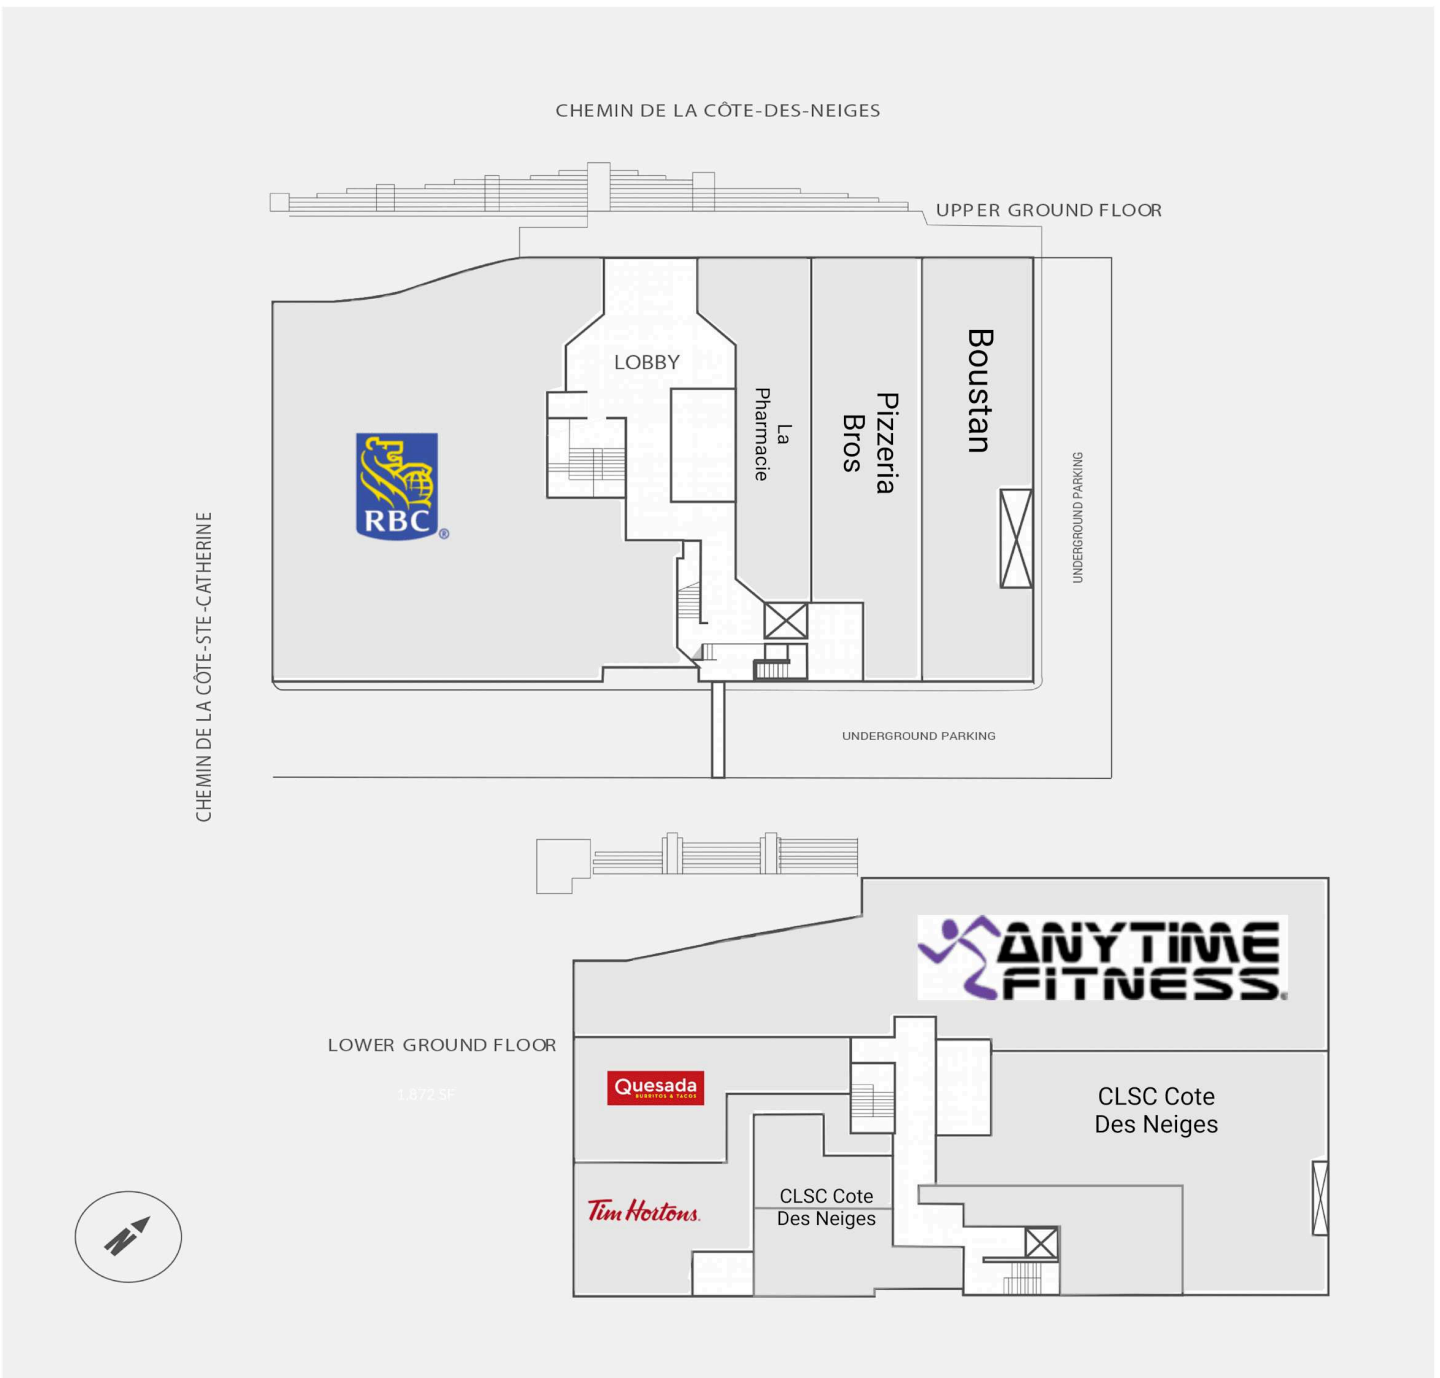

Cote-des-Neiges

5700, chemin de la Côte-des-Neiges, Montreal, QC

Score de marche	Score de transit	The sole-purpose of this site plan is to identify the approximate location and size of the buildings. It is intended for use as a reference only and is subject to change at any time at the sole discretion of the owner.	modifié Jul 2024
N/A	N/A	« Le seul objectif de ce plan de site est d'identifier l'emplacement et les dimensions approximatifs des bâtiments. Il est destiné à être utilisé comme un outil de référence uniquement et est susceptible de changer à tout moment à la seule discrétion du propriétaire. »	