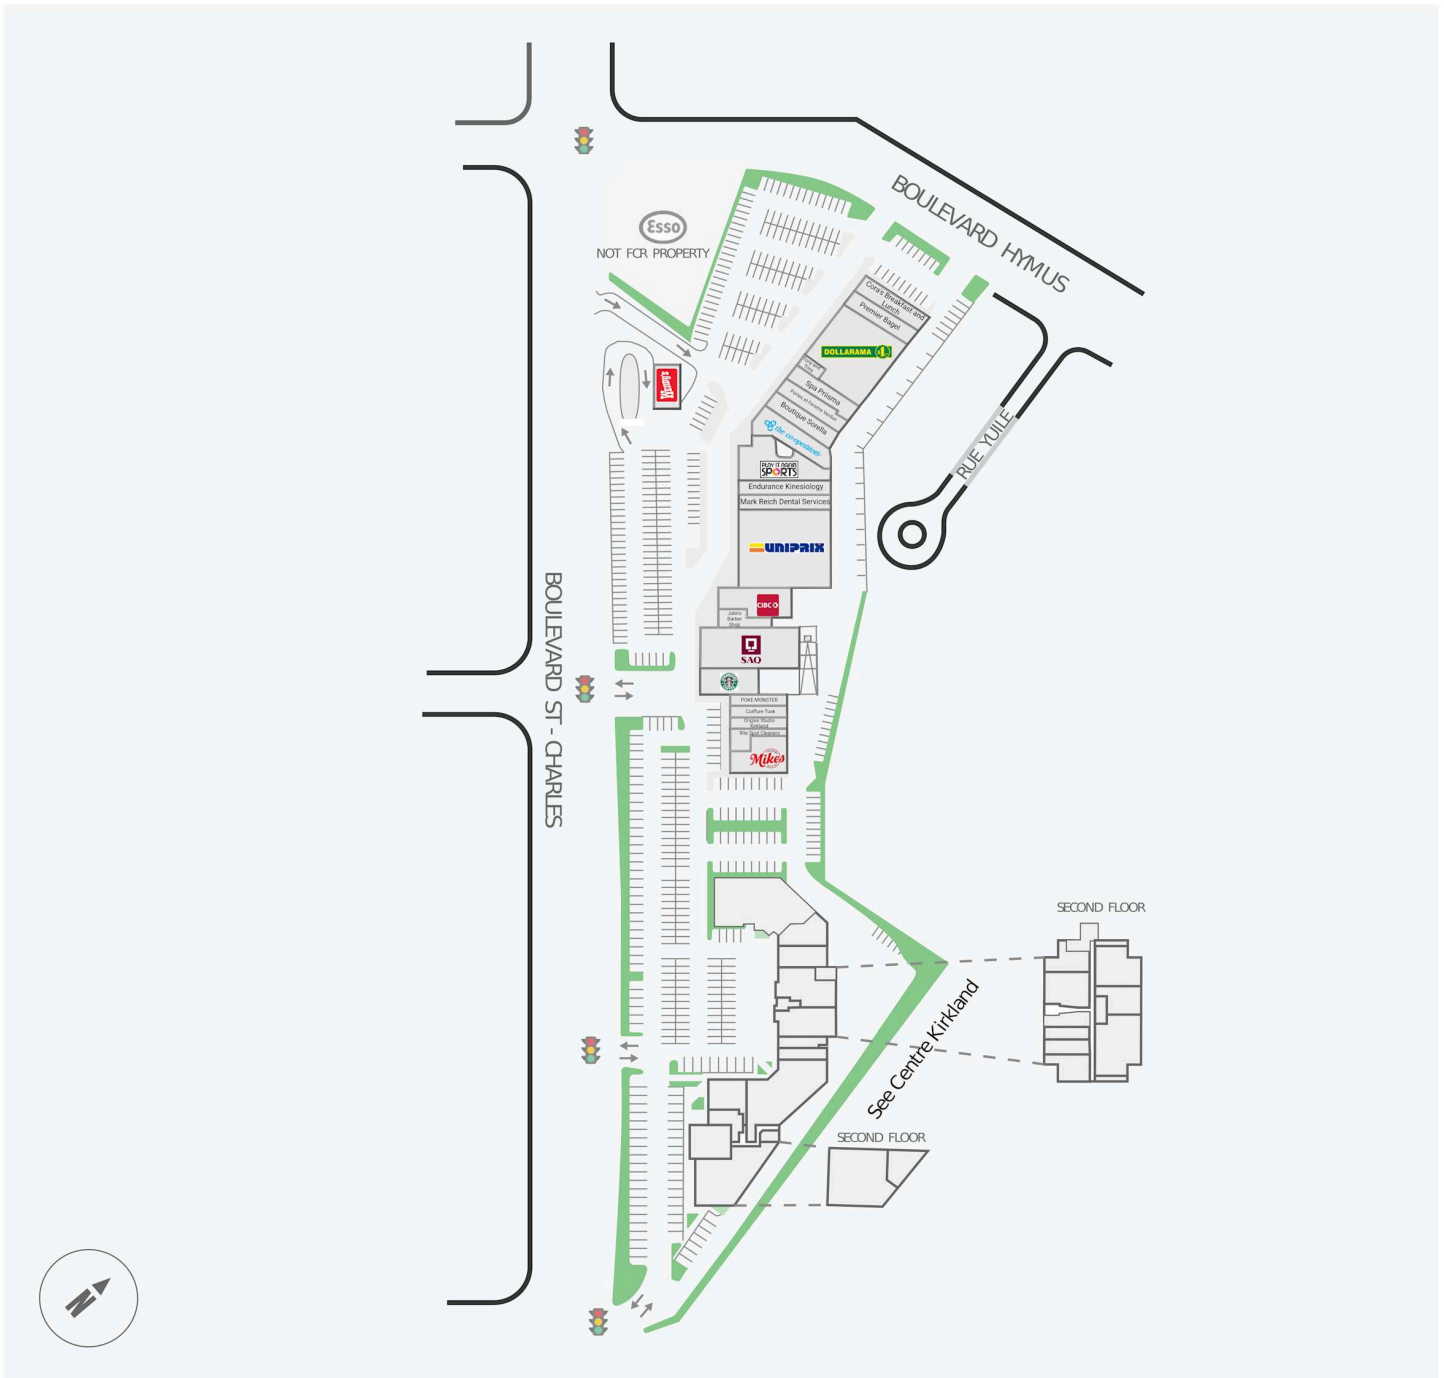

# Centre St-Charles

2945 - 2991, boul. St-Charles, Kirkland, QC

Score de marche	Score de transit	The sole-purpose of this site plan is to identify the approximate location and size of the buildings. It is intended for use as a reference only and is subject to change at any time at the sole discretion of the owner.	modifié May 2026
79	N/A	« Le seul objectif de ce plan de site est d'identifier l'emplacement et les dimensions approximatifs des bâtiments. Il est destiné à être utilisé comme un outil de référence uniquement et est susceptible de changer à tout moment à la seule discrétion du propriétaire. »	