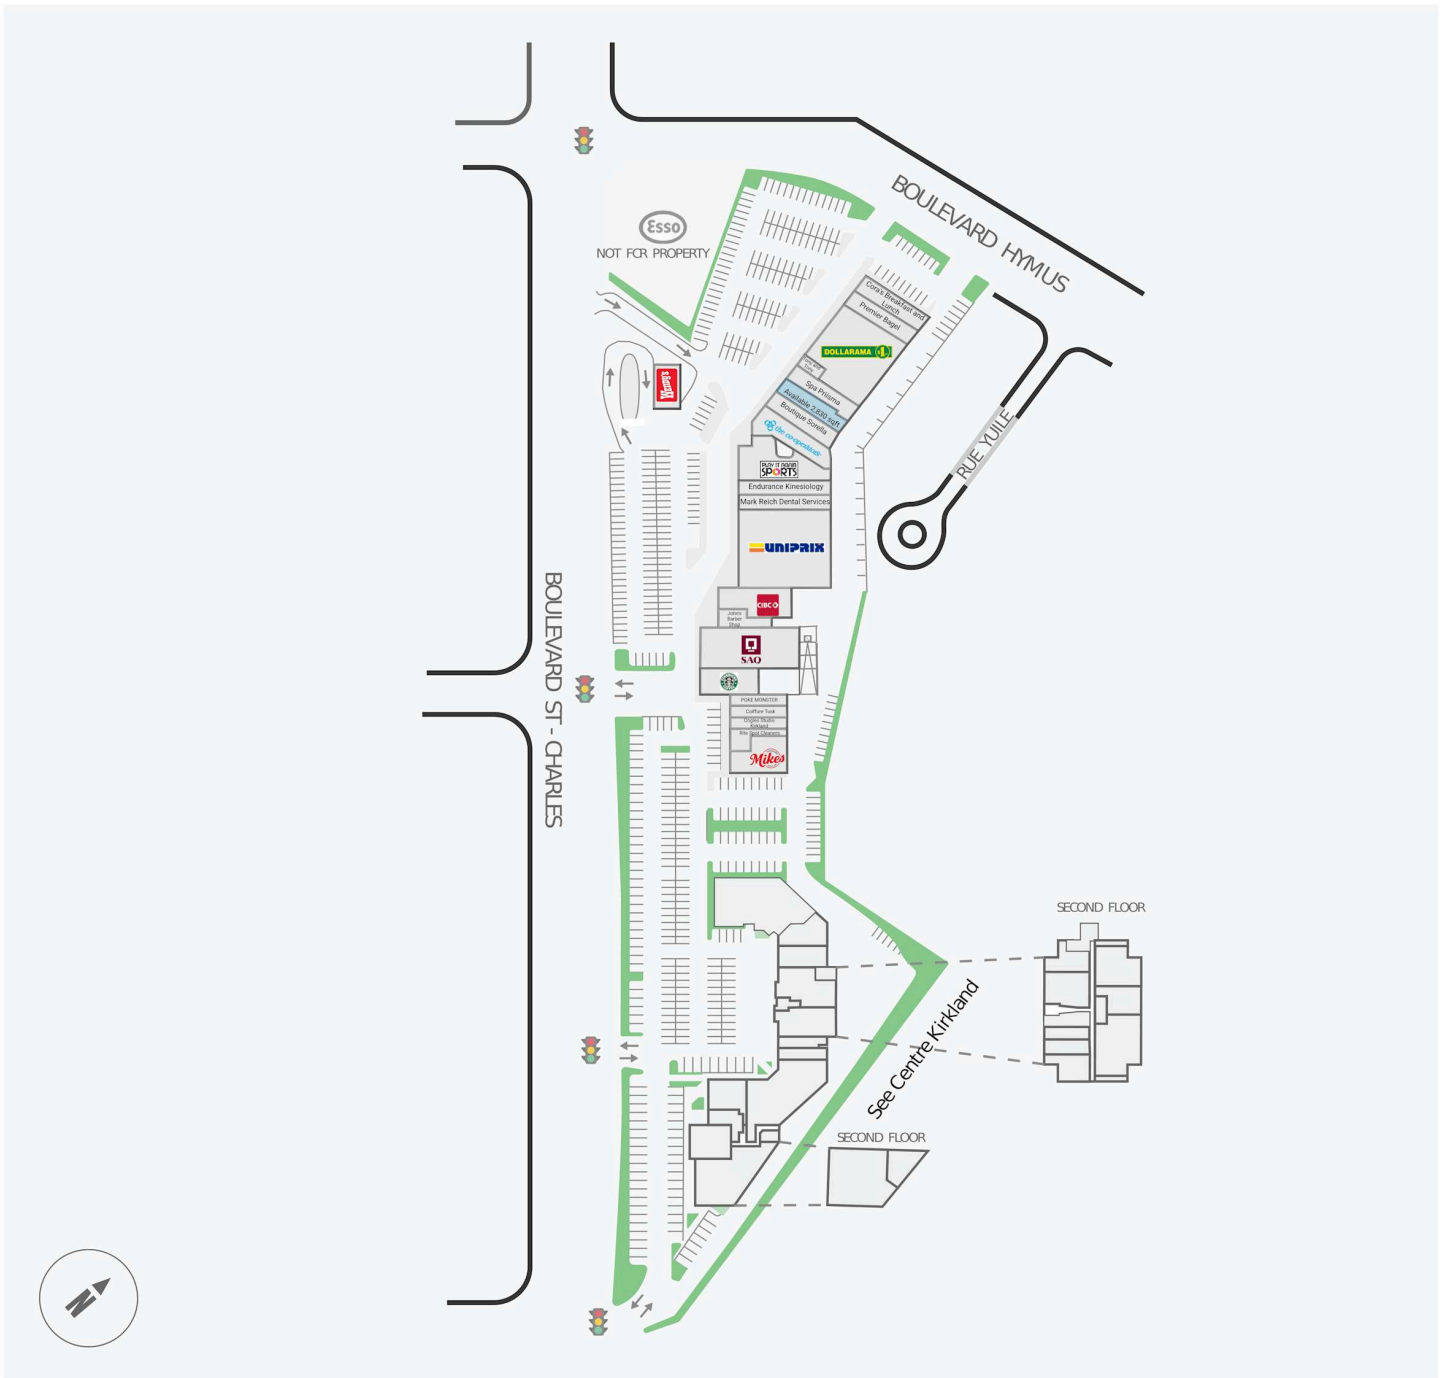

# Centre St-Charles

2945 - 2991, boul. St-Charles, Kirkland, QC

|                 |                  |   |                     |
|-----------------|------------------|---|---------------------|
| Score de marche | Score de transit | The sole-purpose of this site plan is to identify the approximate location and size of the buildings. It is intended for use as a reference only and is subject to change at any time at the sole discretion of the owner.  | modifié<br>Mar-2025 |
| 79              | N/A              | « Le seul objectif de ce plan de site est d'identifier l'emplacement et les dimensions approximatifs des bâtiments. Il est destiné à être utilisé comme un outil de référence uniquement et est susceptible de changer à tout moment à la seule discrétion du propriétaire. » |                     |