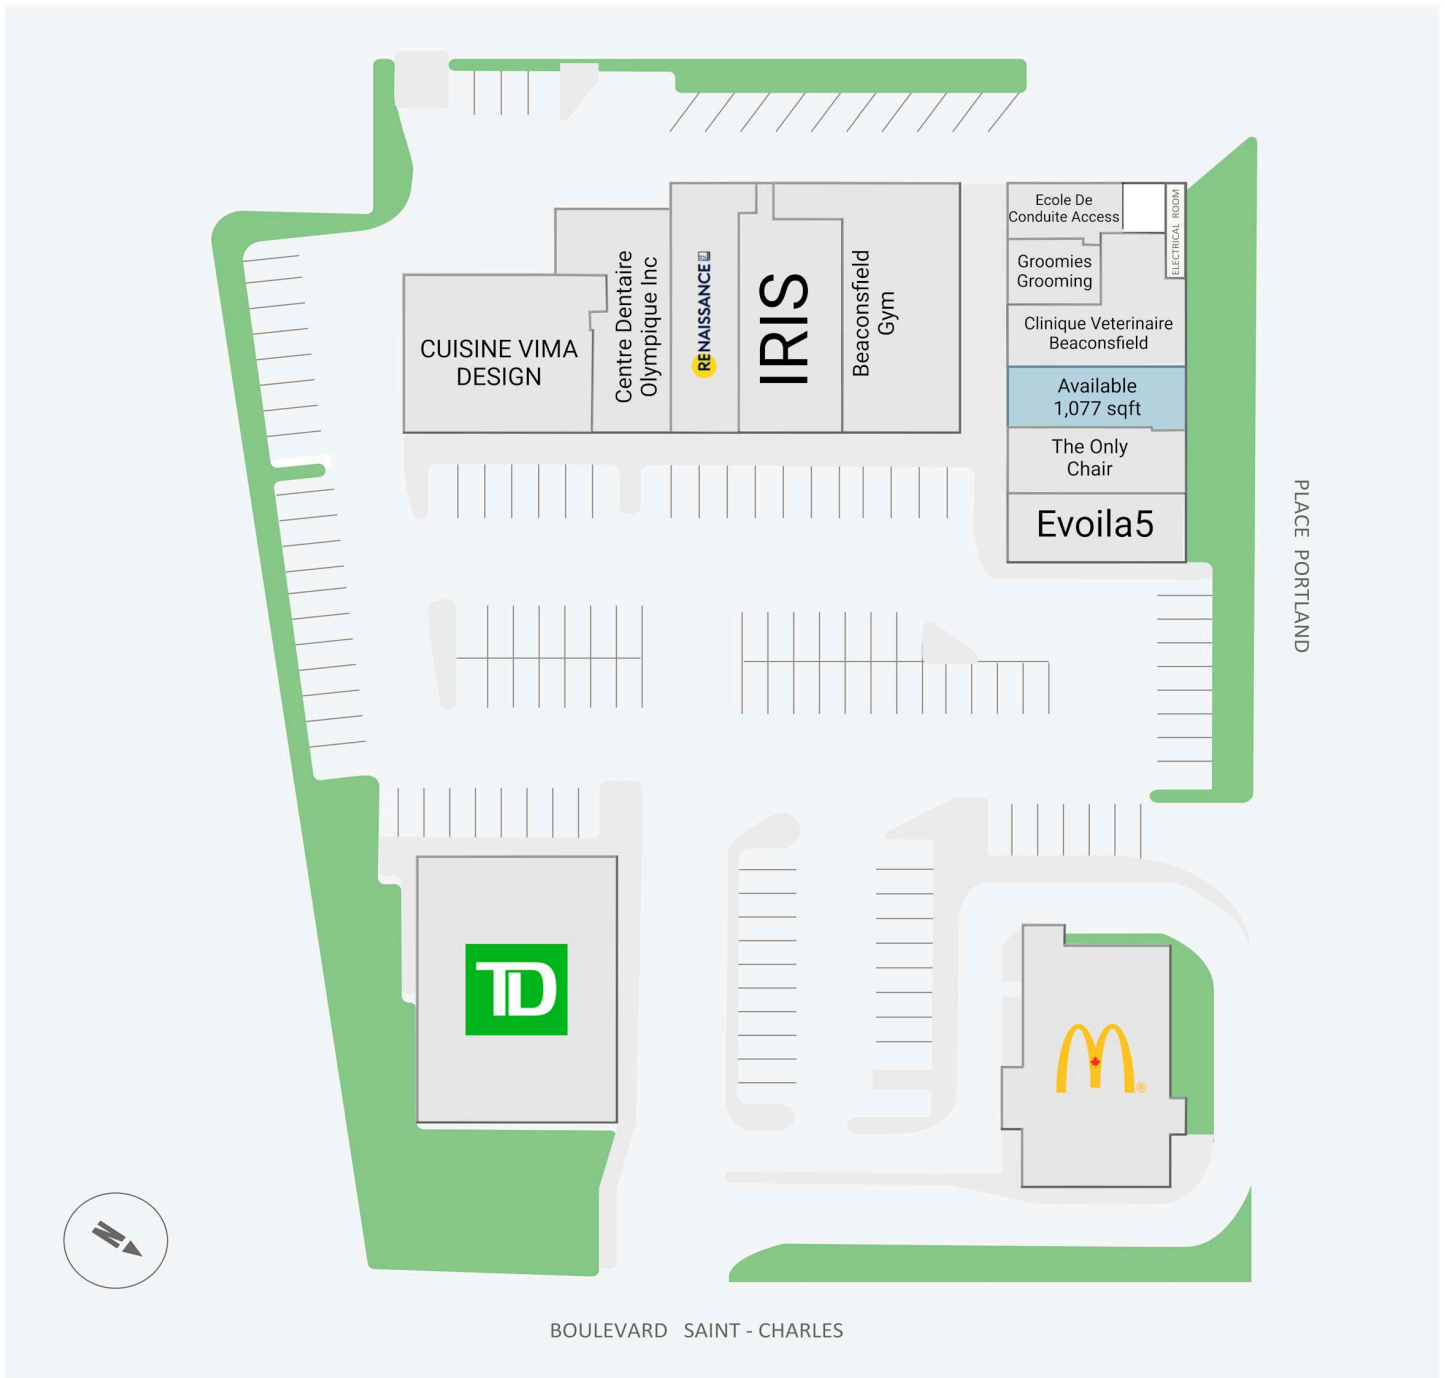

Plaza Beaconsfield

40-44, boul. St-Charles, Beaconsfield, QC

Score de marche	Score de transit	The sole-purpose of this site plan is to identify the approximate location and size of the buildings. It is intended for use as a reference only and is subject to change at any time at the sole discretion of the owner.	modifié May 2026
64	-	« Le seul objectif de ce plan de site est d'identifier l'emplacement et les dimensions approximatifs des bâtiments. Il est destiné à être utilisé comme un outil de référence uniquement et est susceptible de changer à tout moment à la seule discrétion du propriétaire. »	