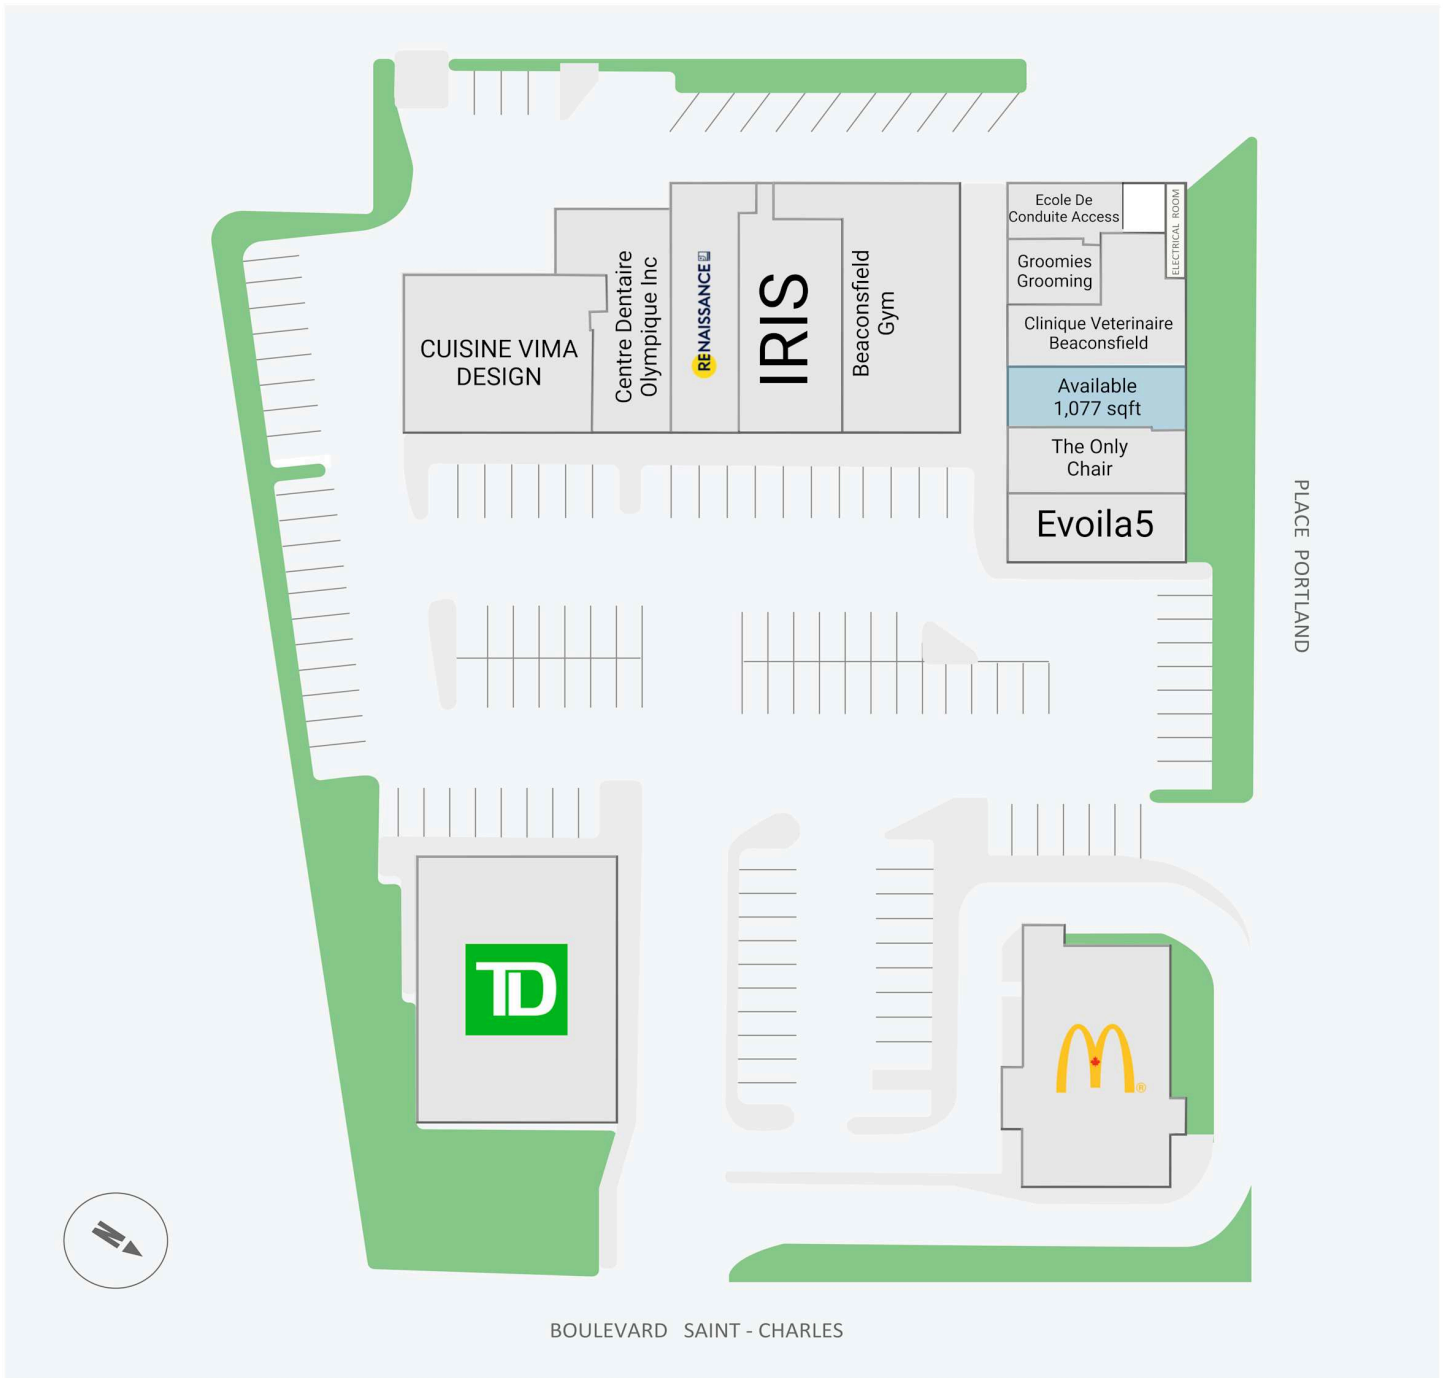

Plaza Beaconsfield

40-44, boul. St-Charles, Beaconsfield, QC

Score de marche	Score de transit	The sole-purpose of this site plan is to identify the approximate location and size of the buildings. It is intended for use as a reference only and is subject to change at any time at the sole discretion of the owner.	modifié Jun 2026
64	-	« Le seul objectif de ce plan de site est d'identifier l'emplacement et les dimensions approximatifs des bâtiments. Il est destiné à être utilisé comme un outil de référence uniquement et est susceptible de changer à tout moment à la seule discrétion du propriétaire. »	