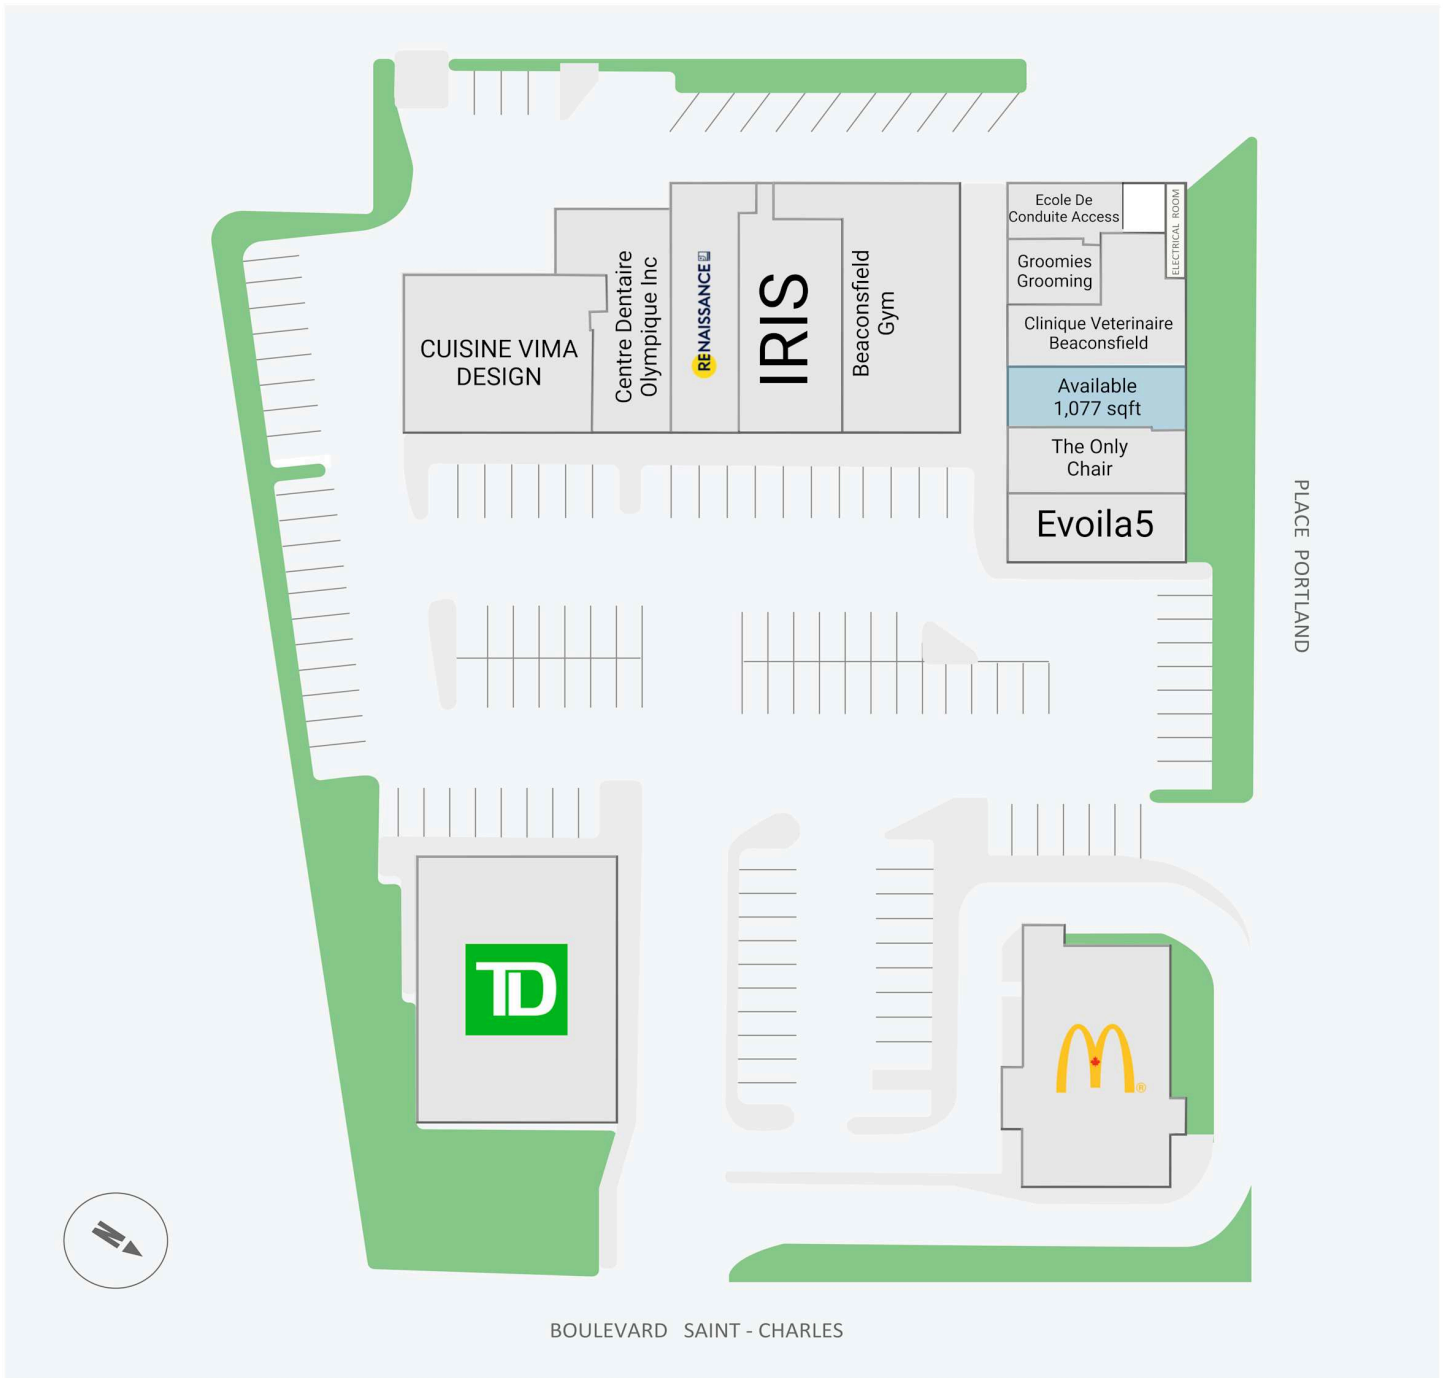

# Plaza Beaconsfield

40-44, boul. St-Charles, Beaconsfield, QC

Score de marche	Score de transit	The sole-purpose of this site plan is to identify the approximate location and size of the buildings. It is intended for use as a reference only and is subject to change at any time at the sole discretion of the owner.	modifié Apr-2026
64	-	« Le seul objectif de ce plan de site est d'identifier l'emplacement et les dimensions approximatifs des bâtiments. Il est destiné à être utilisé comme un outil de référence uniquement et est susceptible de changer à tout moment à la seule discrétion du propriétaire. »	