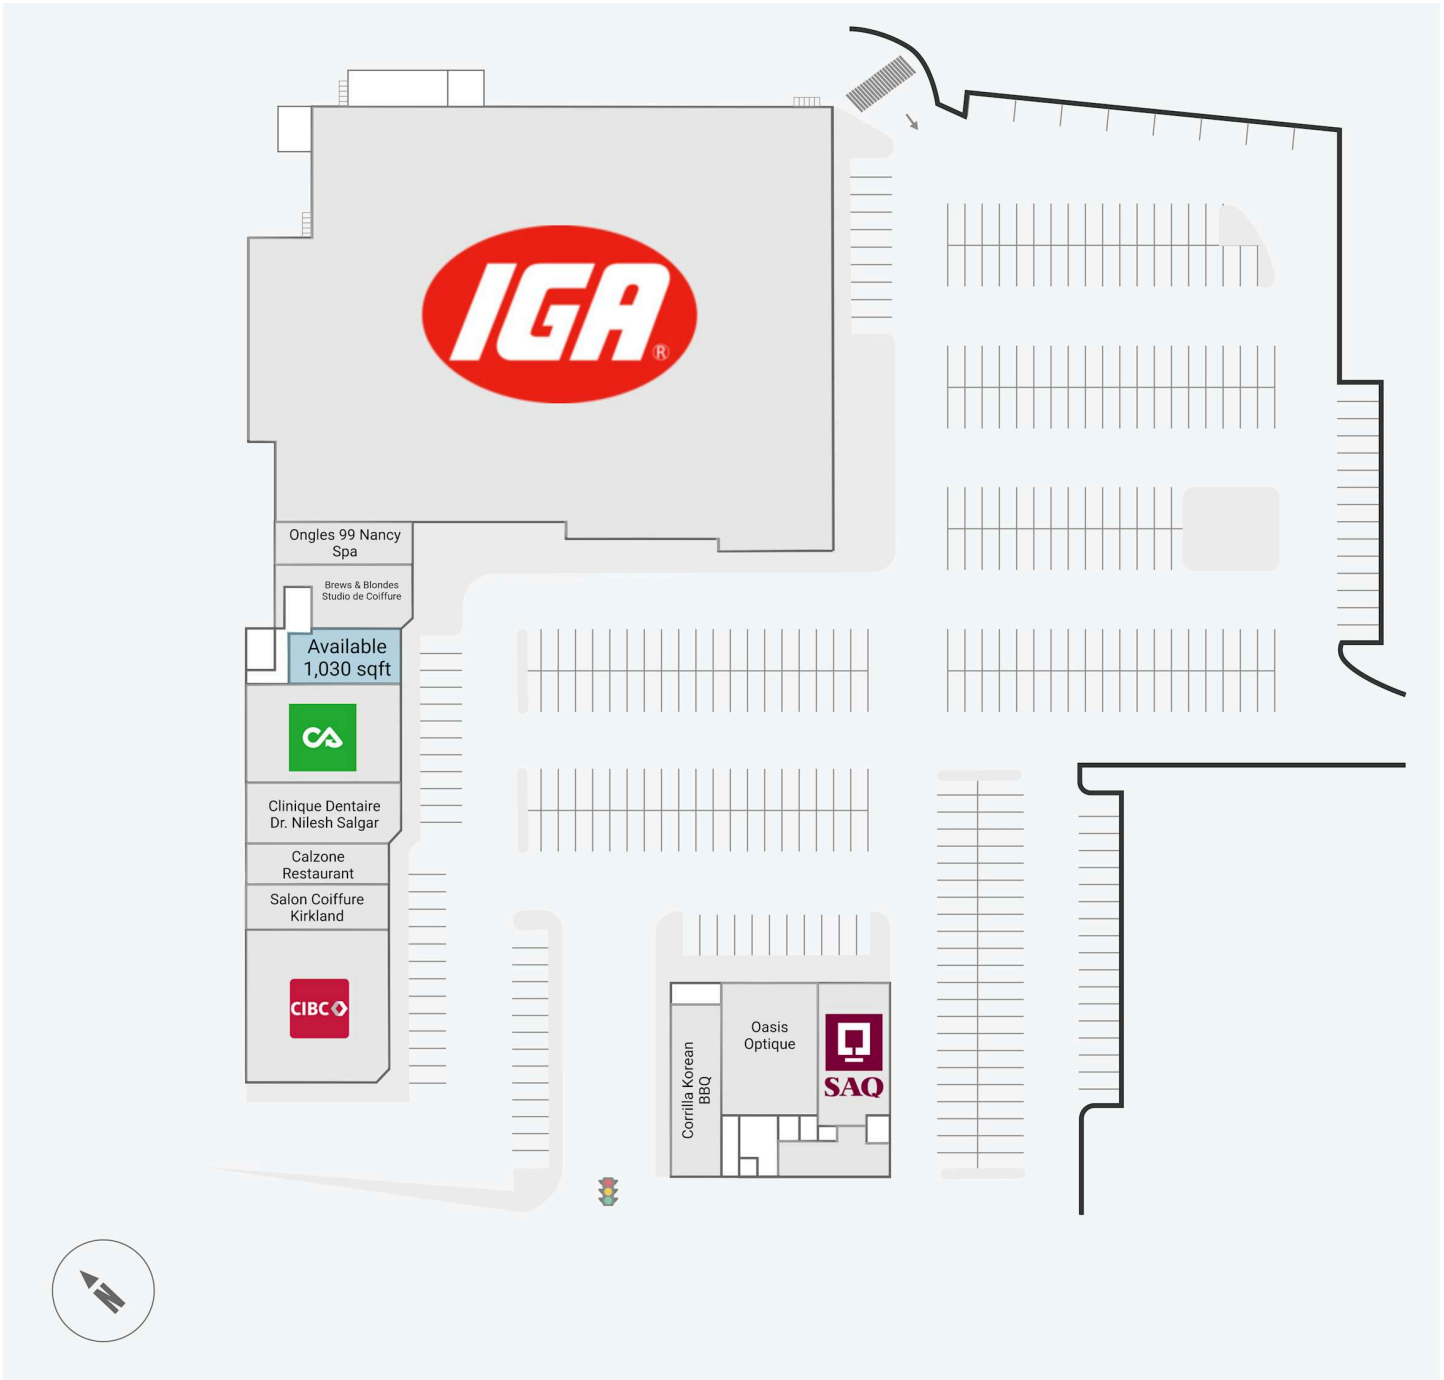

Place Kirkland

3691-3725, boul. St-Charles, Kirkland, QC

Score de marche	Score de transit	The sole-purpose of this site plan is to identify the approximate location and size of the buildings. It is intended for use as a reference only and is subject to change at any time at the sole discretion of the owner.	modifié Apr-2026
82	-	« Le seul objectif de ce plan de site est d'identifier l'emplacement et les dimensions approximatifs des bâtiments. Il est destiné à être utilisé comme un outil de référence uniquement et est susceptible de changer à tout moment à la seule discrétion du propriétaire. »	