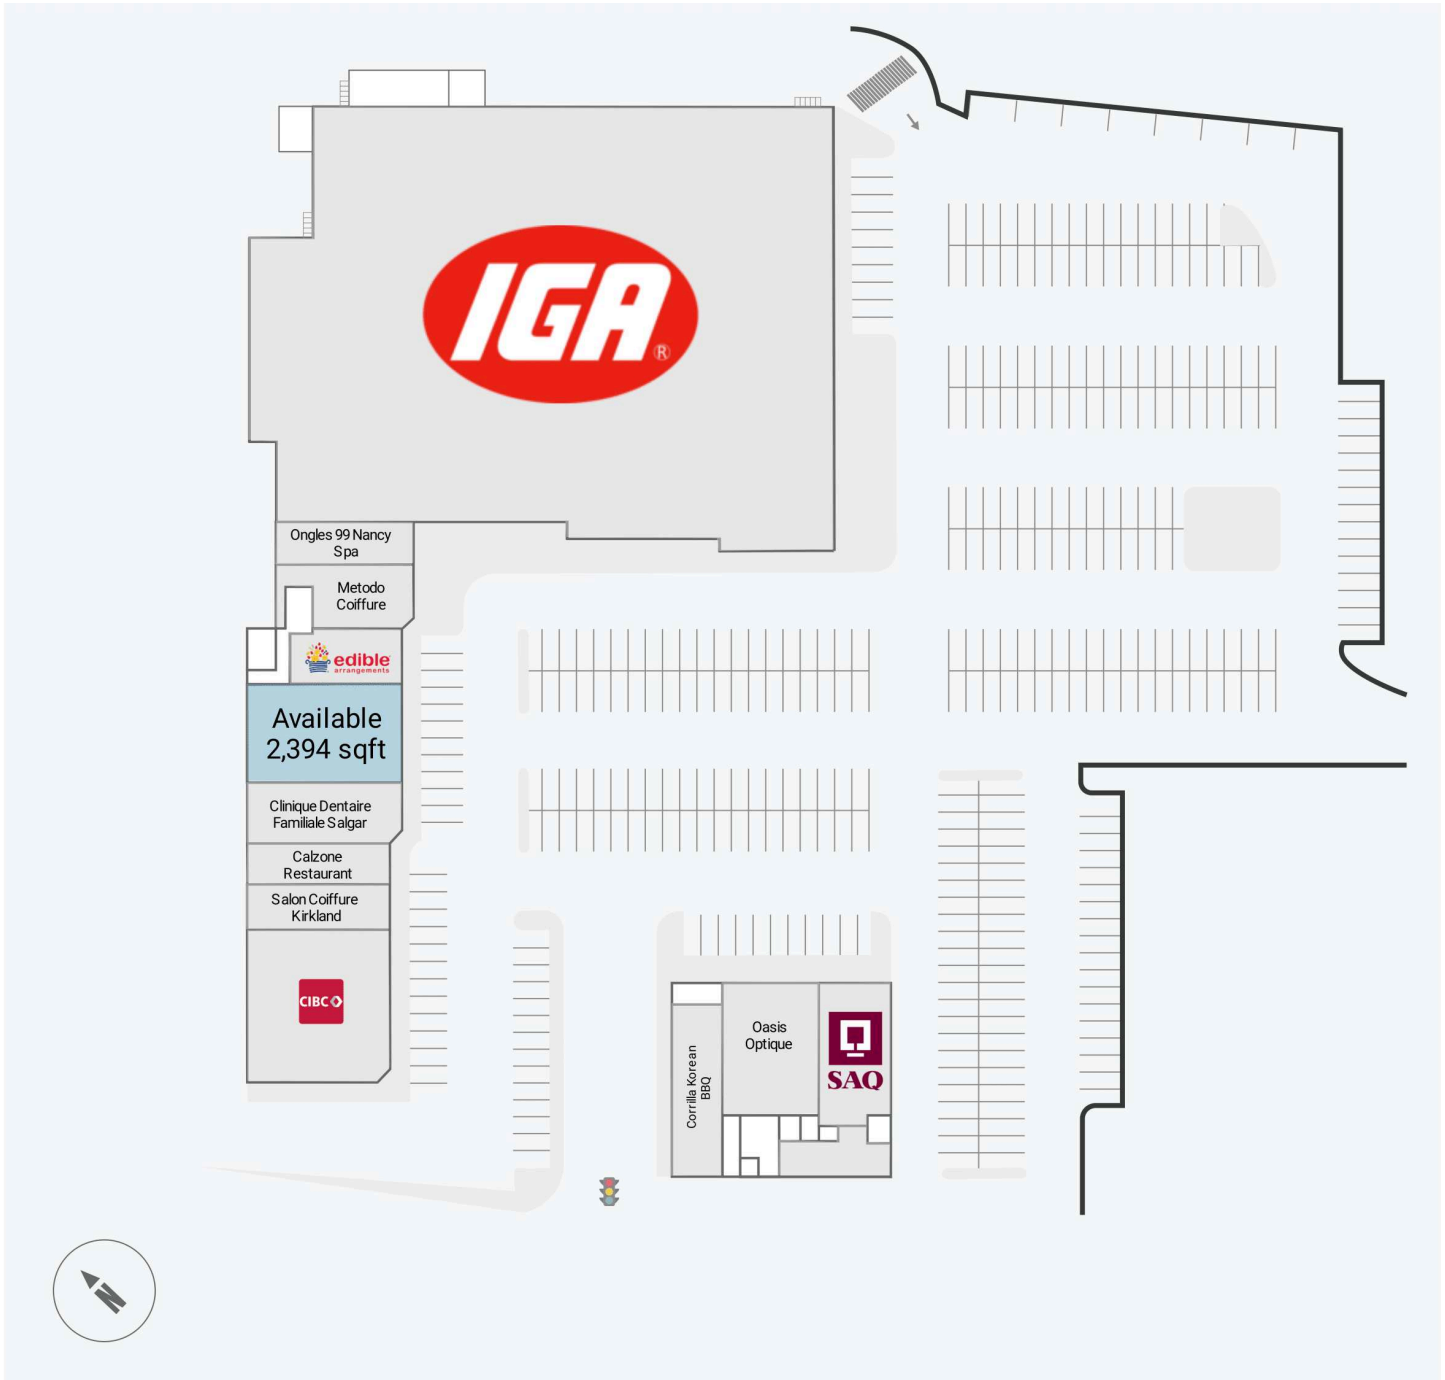

Place Kirkland

3691-3725, boul. St-Charles, Kirkland, QC

Score de marche	Score de transit	The sole-purpose of this site plan is to identify the approximate location and size of the buildings. It is intended for use as a reference only and is subject to change at any time at the sole discretion of the owner.	modifié Dec 2023
82	-	« Le seul objectif de ce plan de site est d'identifier l'emplacement et les dimensions approximatives des bâtiments. Il est destiné à être utilisé comme un outil de référence uniquement et est susceptible de changer à tout moment à la seule discrétion du propriétaire. »	