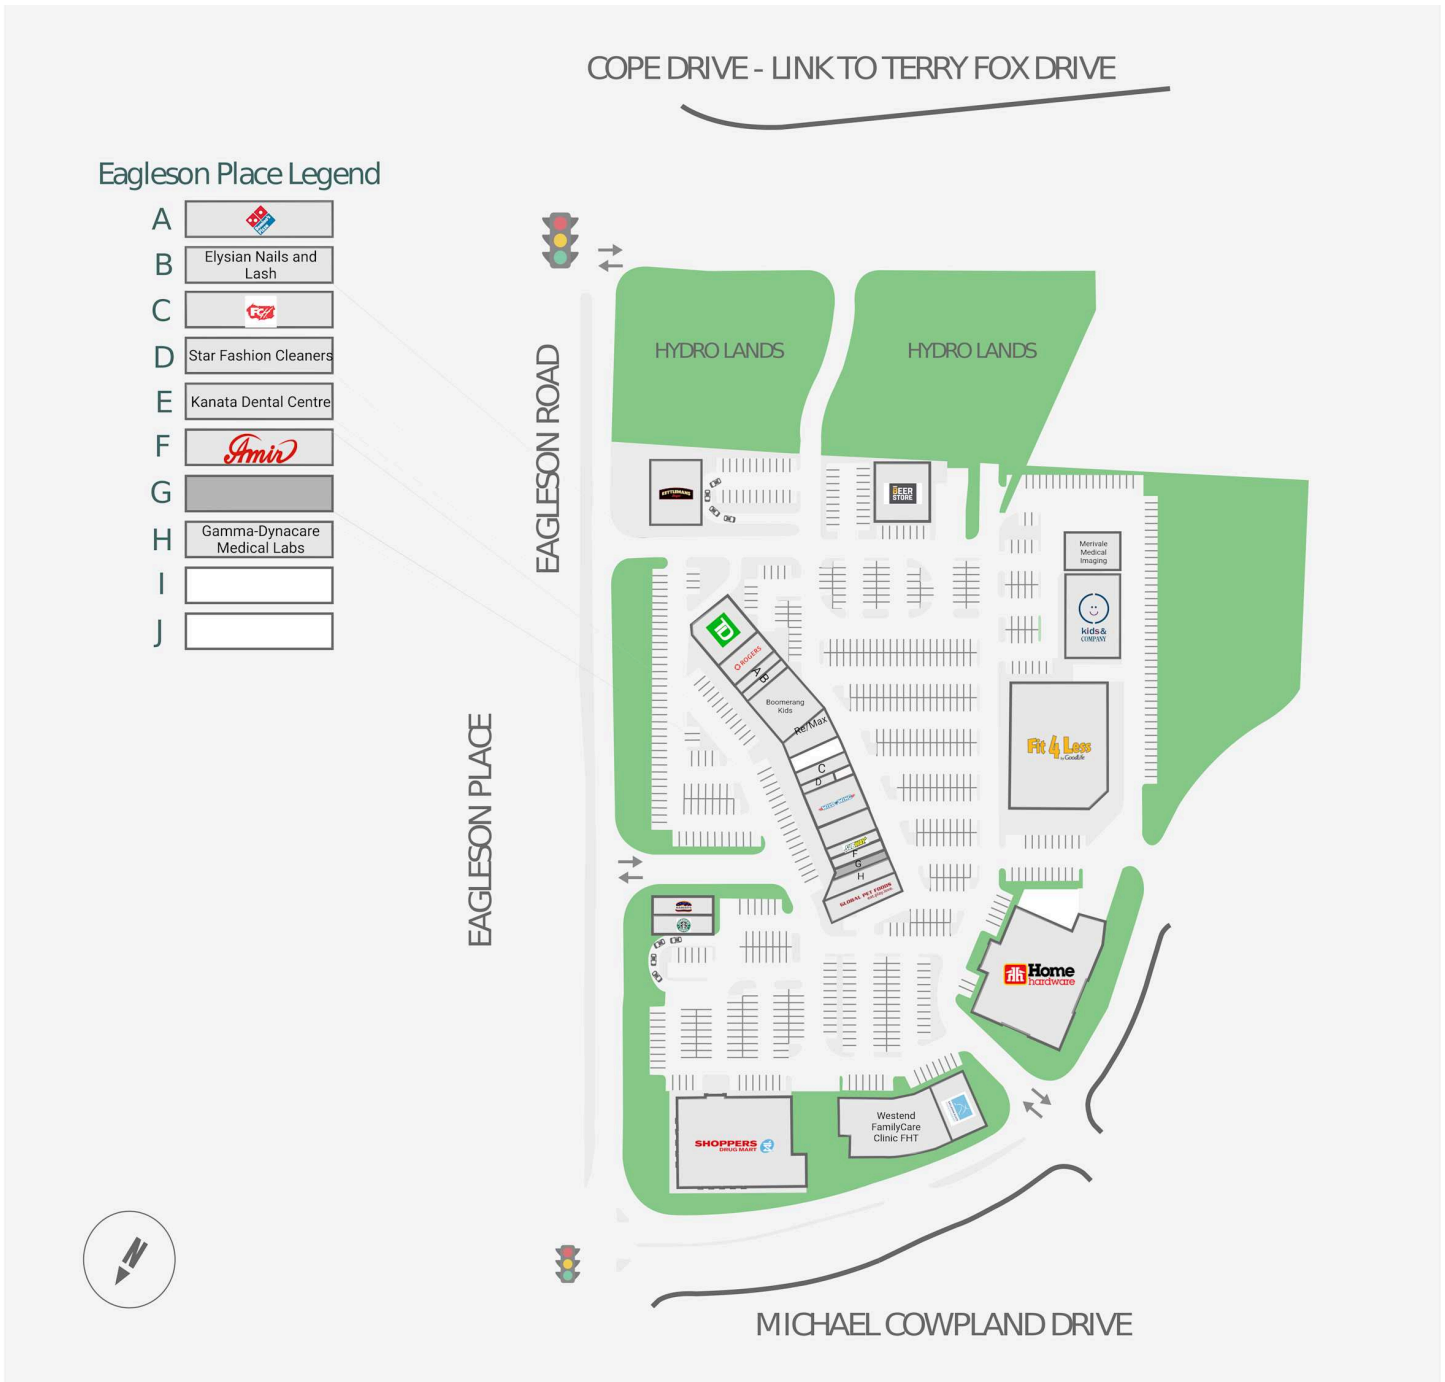

# Eagleson Place

100 Michael Cowpland, Ottawa, ON

Score de marche	Score de transit	The sole-purpose of this site plan is to identify the approximate location and size of the buildings. It is intended for use as a reference only and is subject to change at any time at the sole discretion of the owner.	modifié Jul 2026
68	-	« Le seul objectif de ce plan de site est d'identifier l'emplacement et les dimensions approximatifs des bâtiments. Il est destiné à être utilisé comme un outil de référence uniquement et est susceptible de changer à tout moment à la seule discrétion du propriétaire. »	