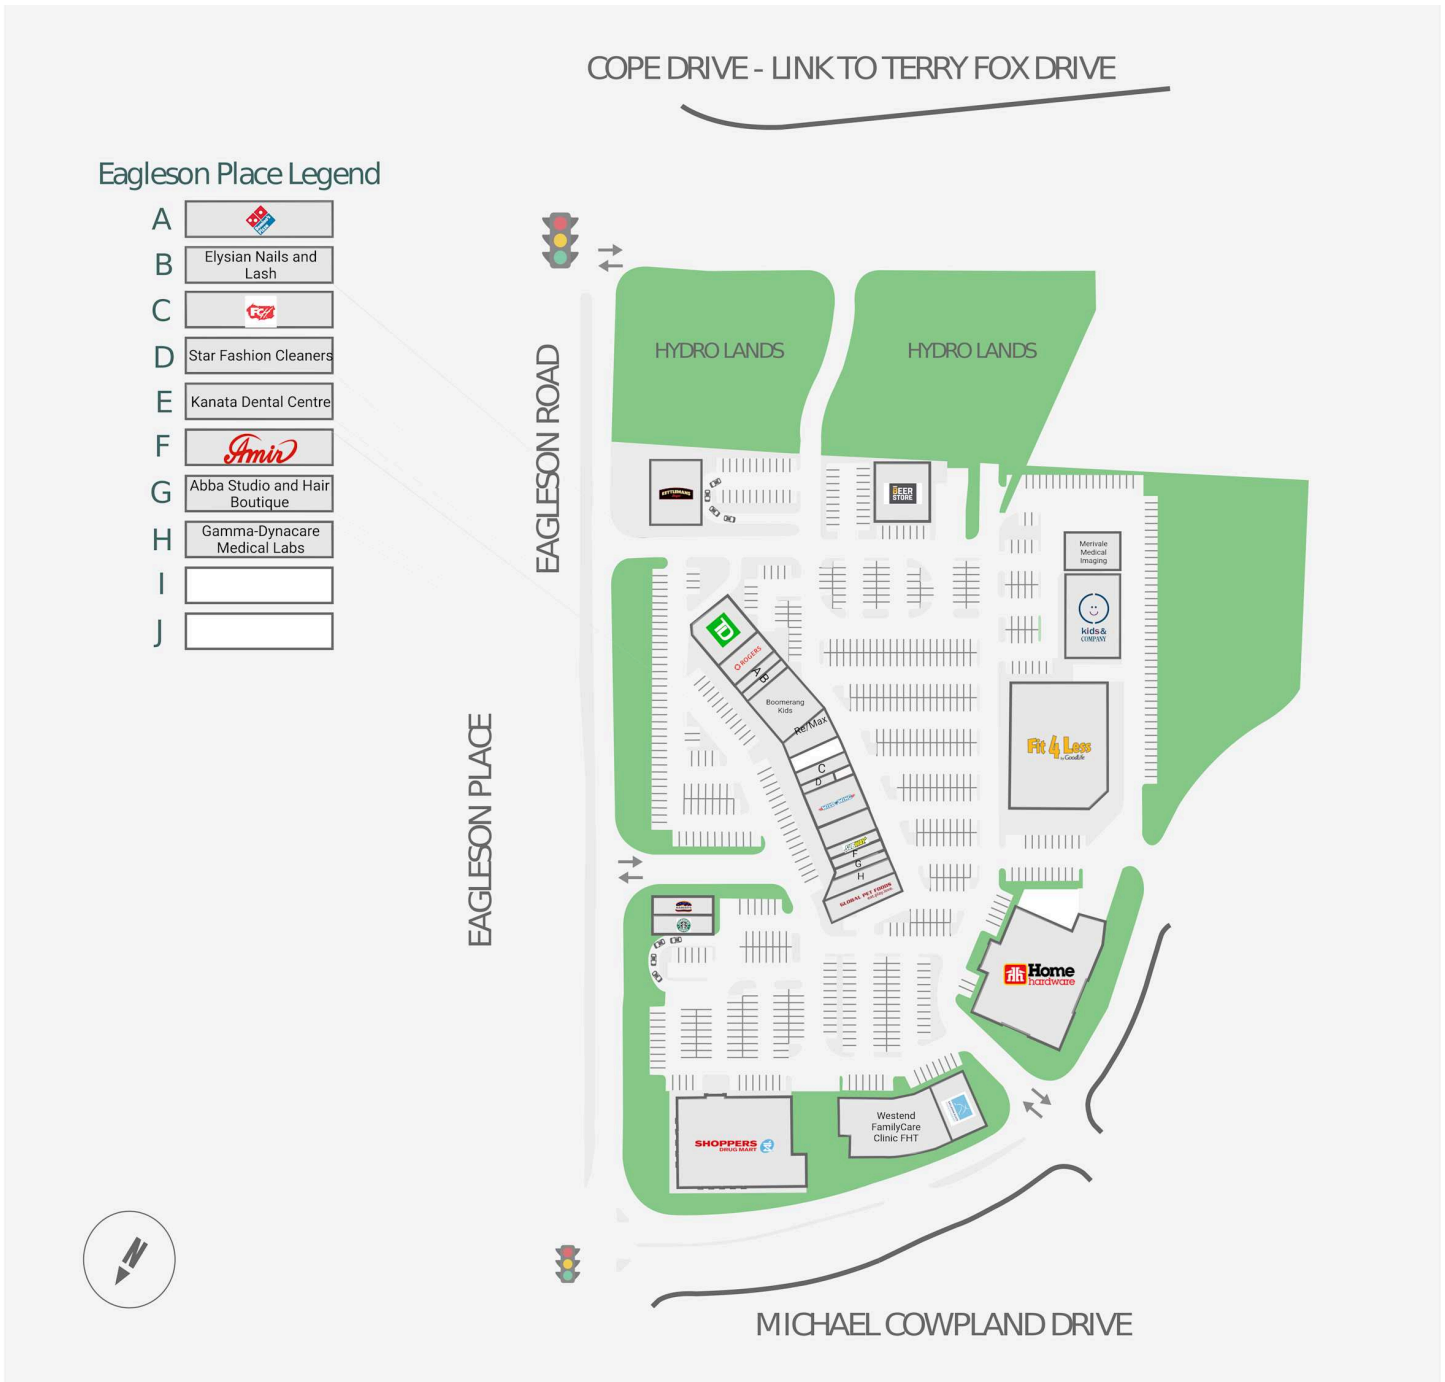

Eagleson Place

100 Michael Cowpland, Ottawa, ON

Score de marche	Score de transit	The sole-purpose of this site plan is to identify the approximate location and size of the buildings. It is intended for use as a reference only and is subject to change at any time at the sole discretion of the owner.	modifié May 2026
68	-	« Le seul objectif de ce plan de site est d'identifier l'emplacement et les dimensions approximatifs des bâtiments. Il est destiné à être utilisé comme un outil de référence uniquement et est susceptible de changer à tout moment à la seule discrétion du propriétaire. »	