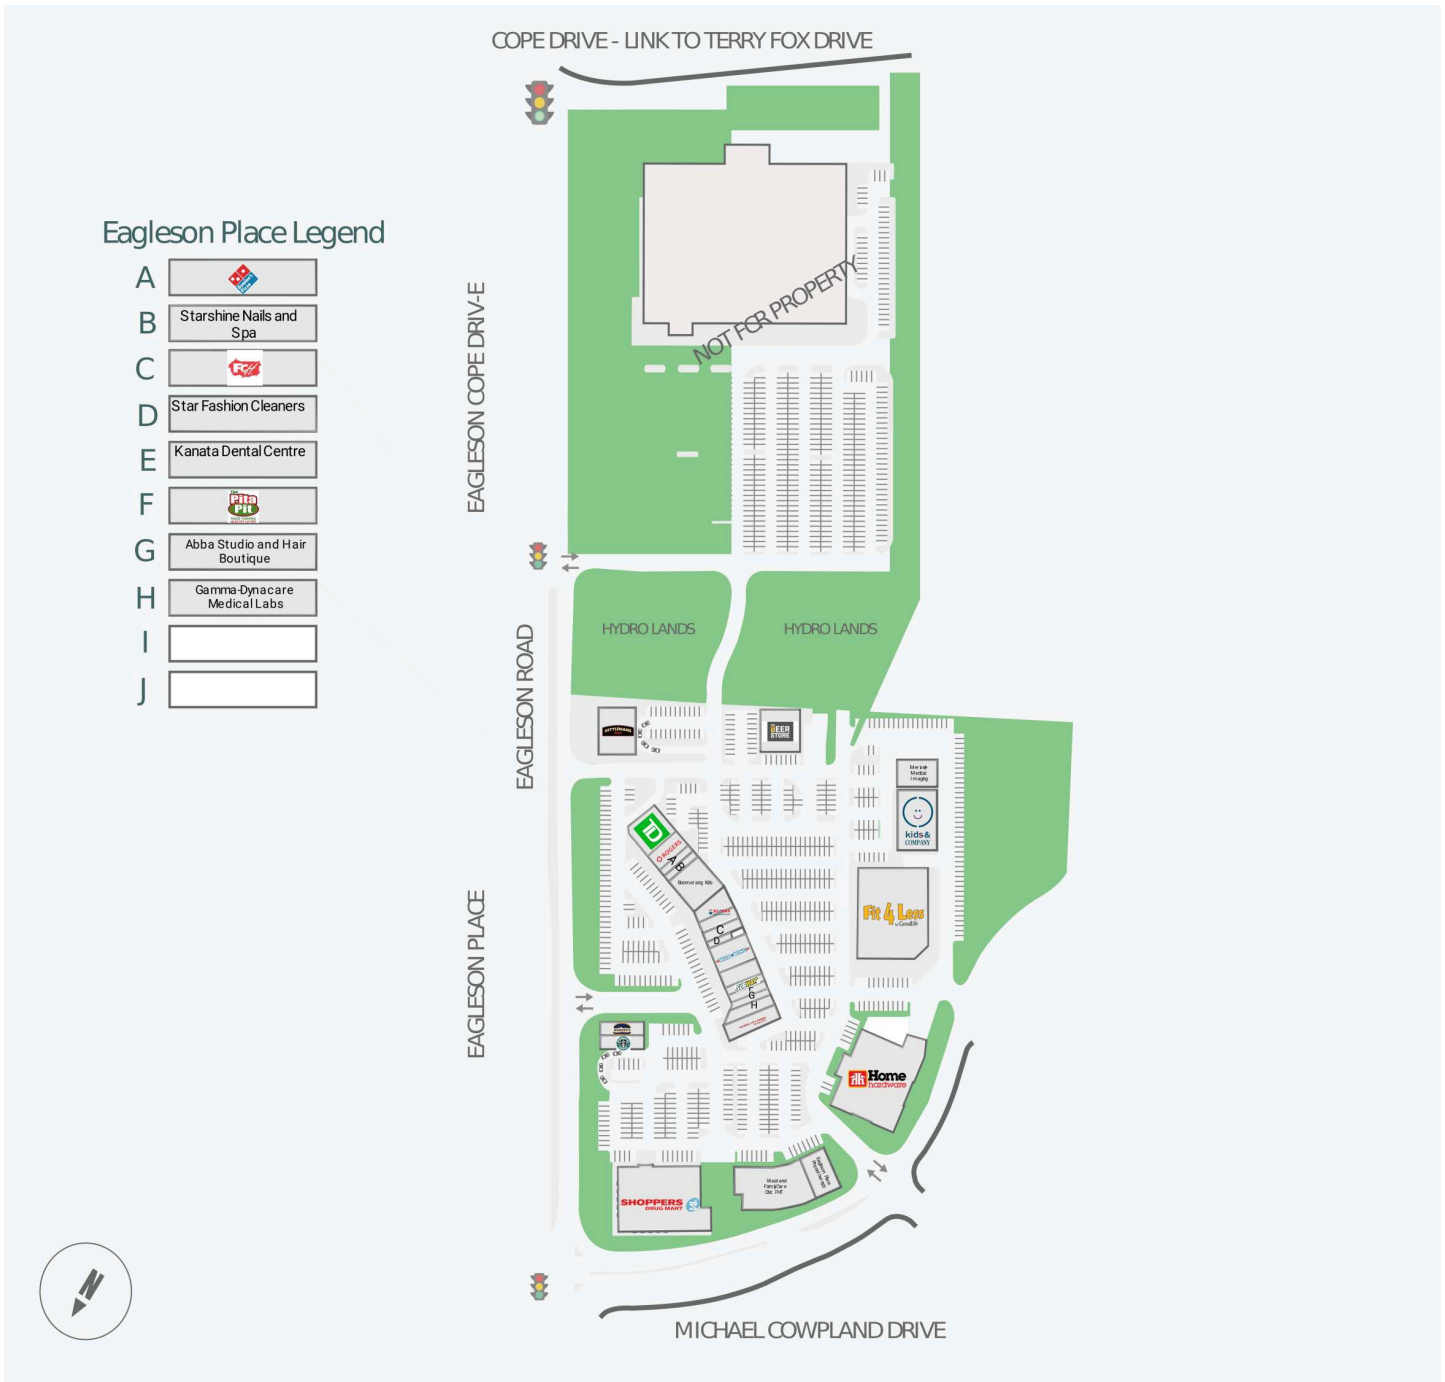

Eagleson Place

100 Michael Cowpland, Ottawa, ON

Score de marche	Score de transit	The sole-purpose of this site plan is to identify the approximate location and size of the buildings. It is intended for use as a reference only and is subject to change at any time at the sole discretion of the owner.	modifié Dec 2023
68	-	« Le seul objectif de ce plan de site est d'identifier l'emplacement et les dimensions approximatifs des bâtiments. Il est destiné à être utilisé comme un outil de référence uniquement et est susceptible de changer à tout moment à la seule discrétion du propriétaire. »	