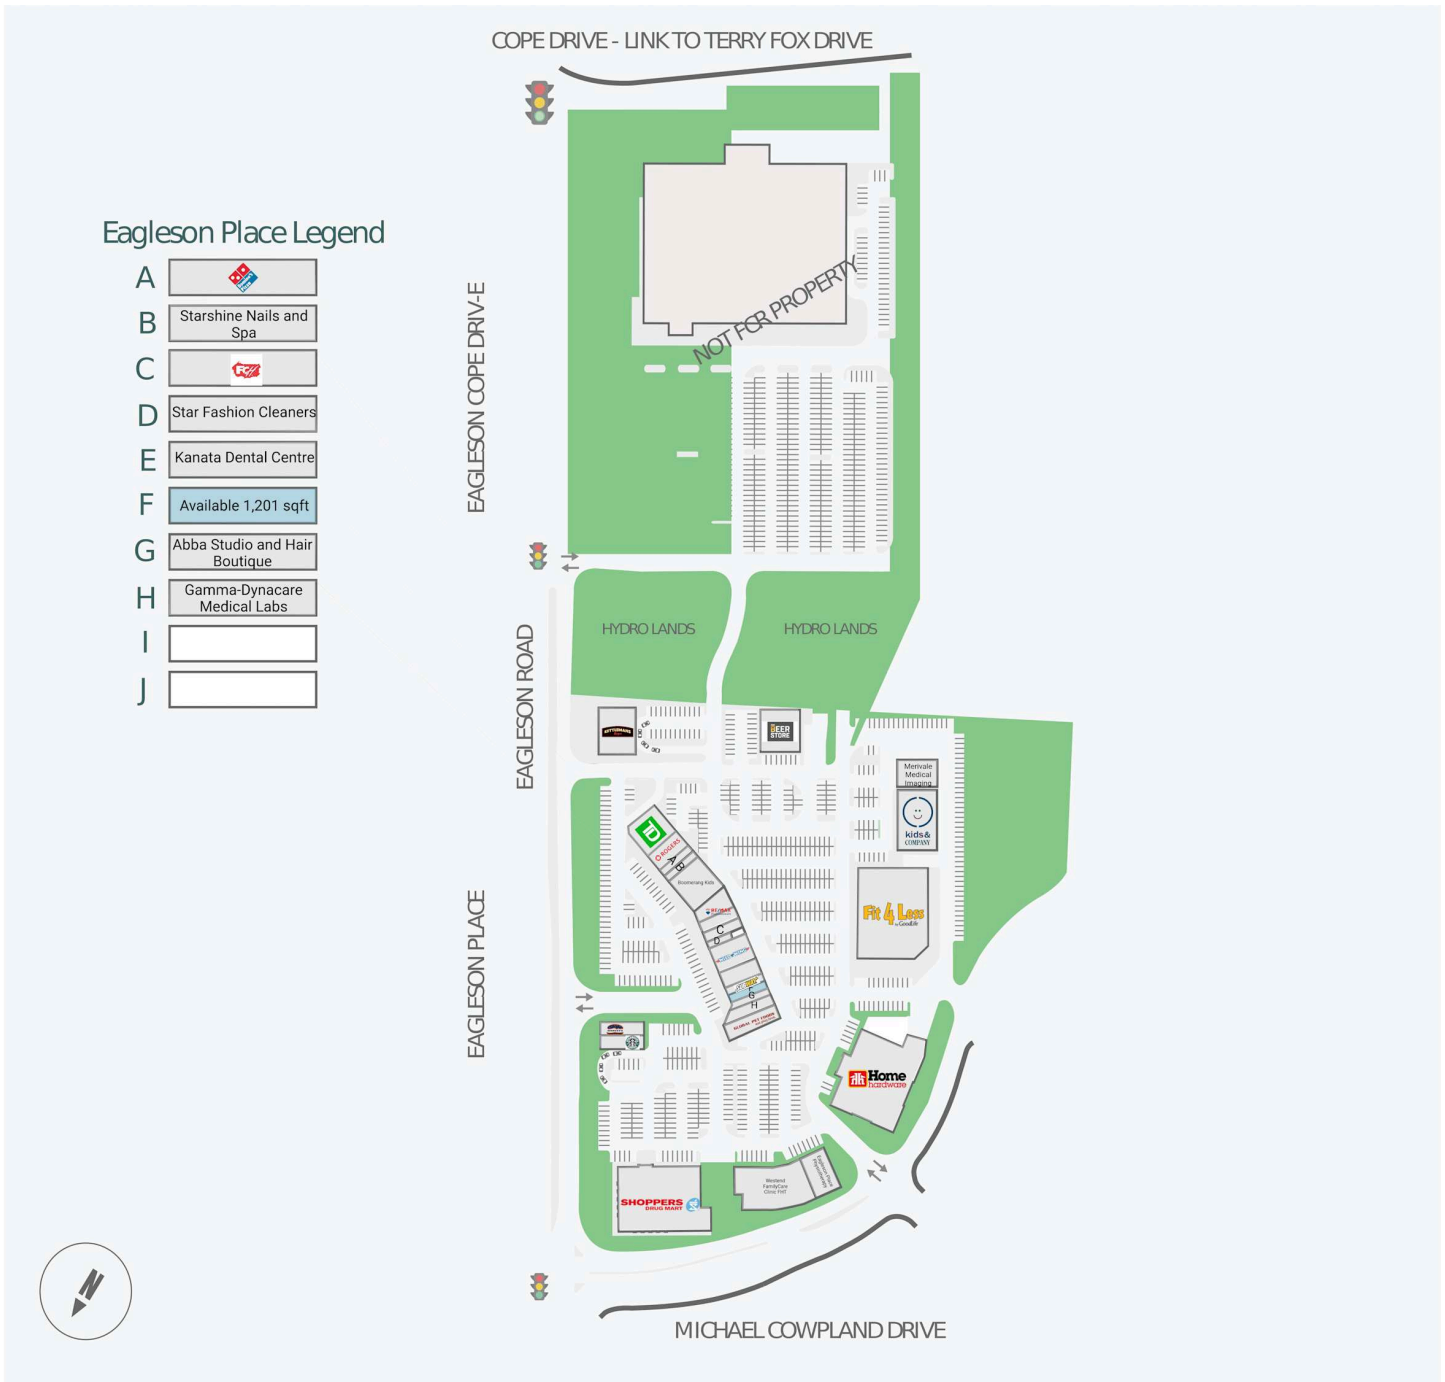

# Eagleson Place

100 Michael Cowpland, Ottawa, ON

Score de marche	Score de transit	The sole-purpose of this site plan is to identify the approximate location and size of the buildings. It is intended for use as a reference only and is subject to change at any time at the sole discretion of the owner.	modifié Mar-2025
68	-	« Le seul objectif de ce plan de site est d'identifier l'emplacement et les dimensions approximatifs des bâtiments. Il est destiné à être utilisé comme un outil de référence uniquement et est susceptible de changer à tout moment à la seule discrétion du propriétaire. »	