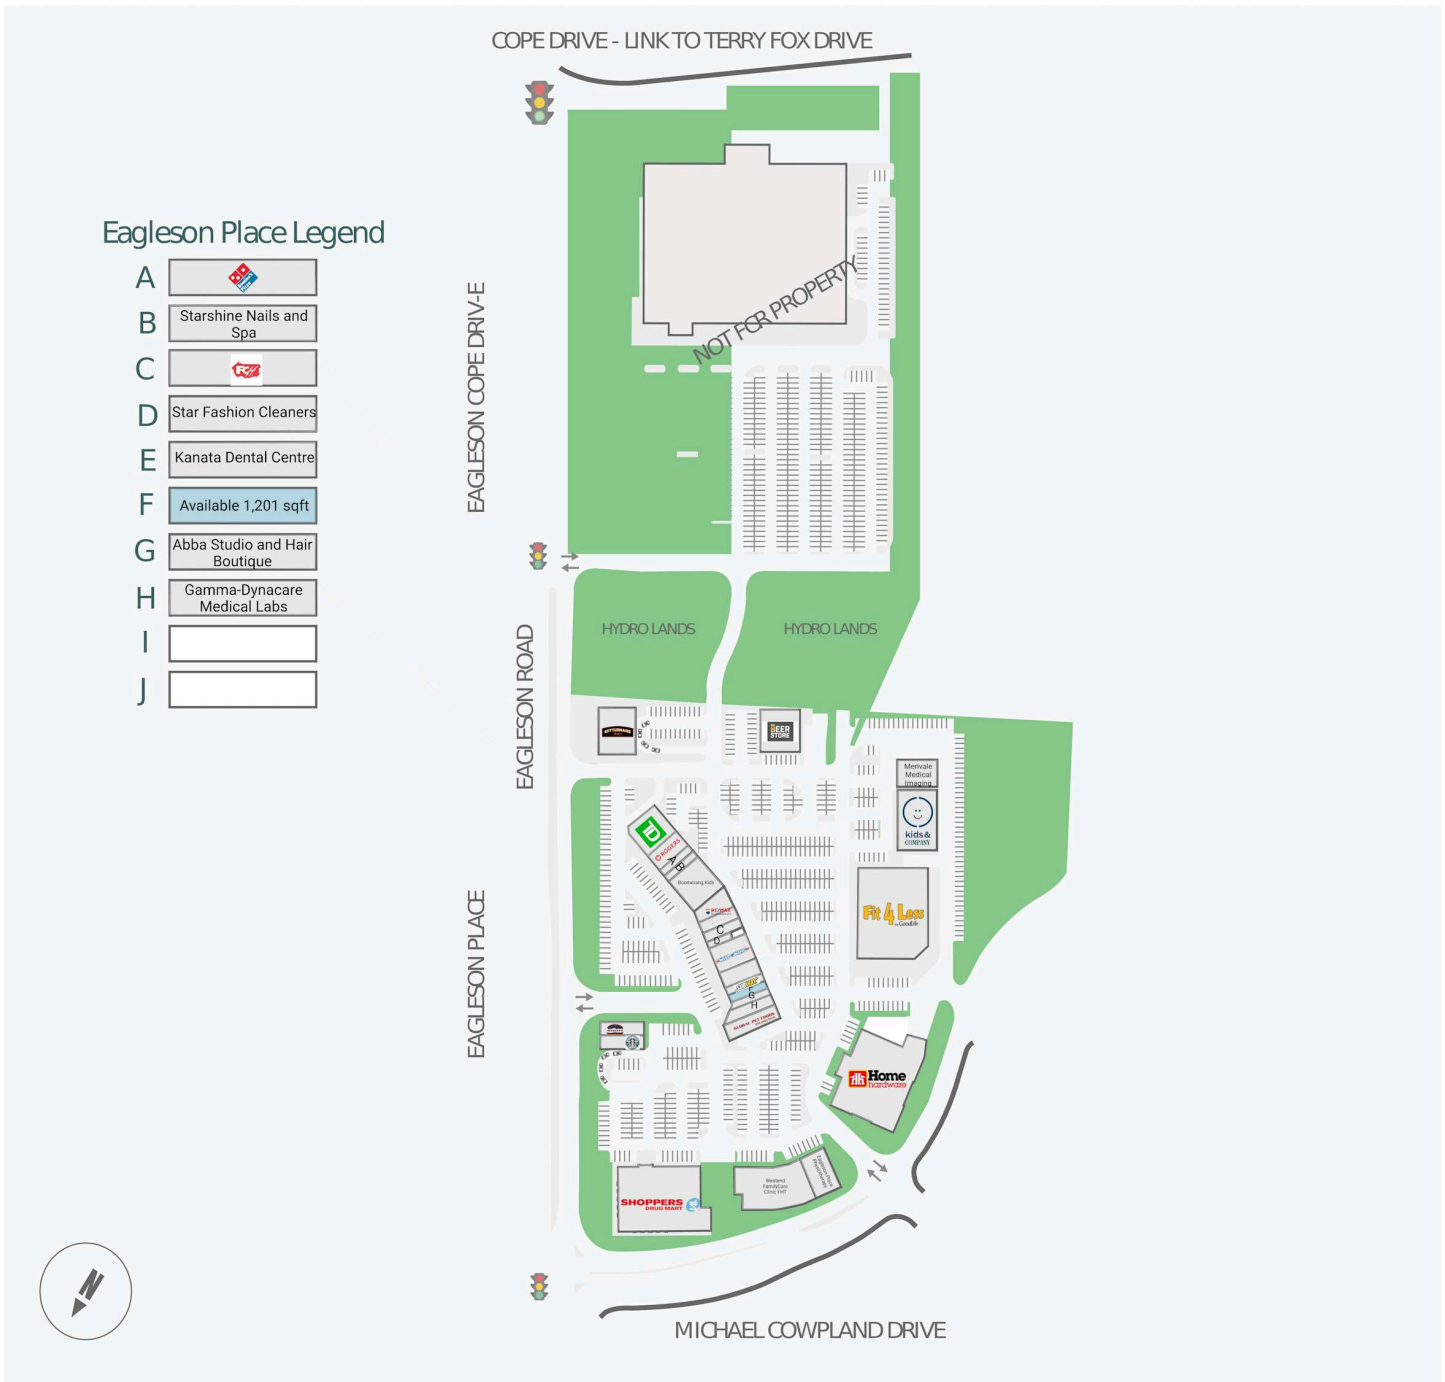

Eagleson Place

100 Michael Cowpland, Ottawa, ON

Score de marche	Score de transit	The sole-purpose of this site plan is to identify the approximate location and size of the buildings. It is intended for use as a reference only and is subject to change at any time at the sole discretion of the owner.	modifié Mar-2025
68	-	« Le seul objectif de ce plan de site est d'identifier l'emplacement et les dimensions approximatifs des bâtiments. Il est destiné à être utilisé comme un outil de référence uniquement et est susceptible de changer à tout moment à la seule discrétion du propriétaire. »	