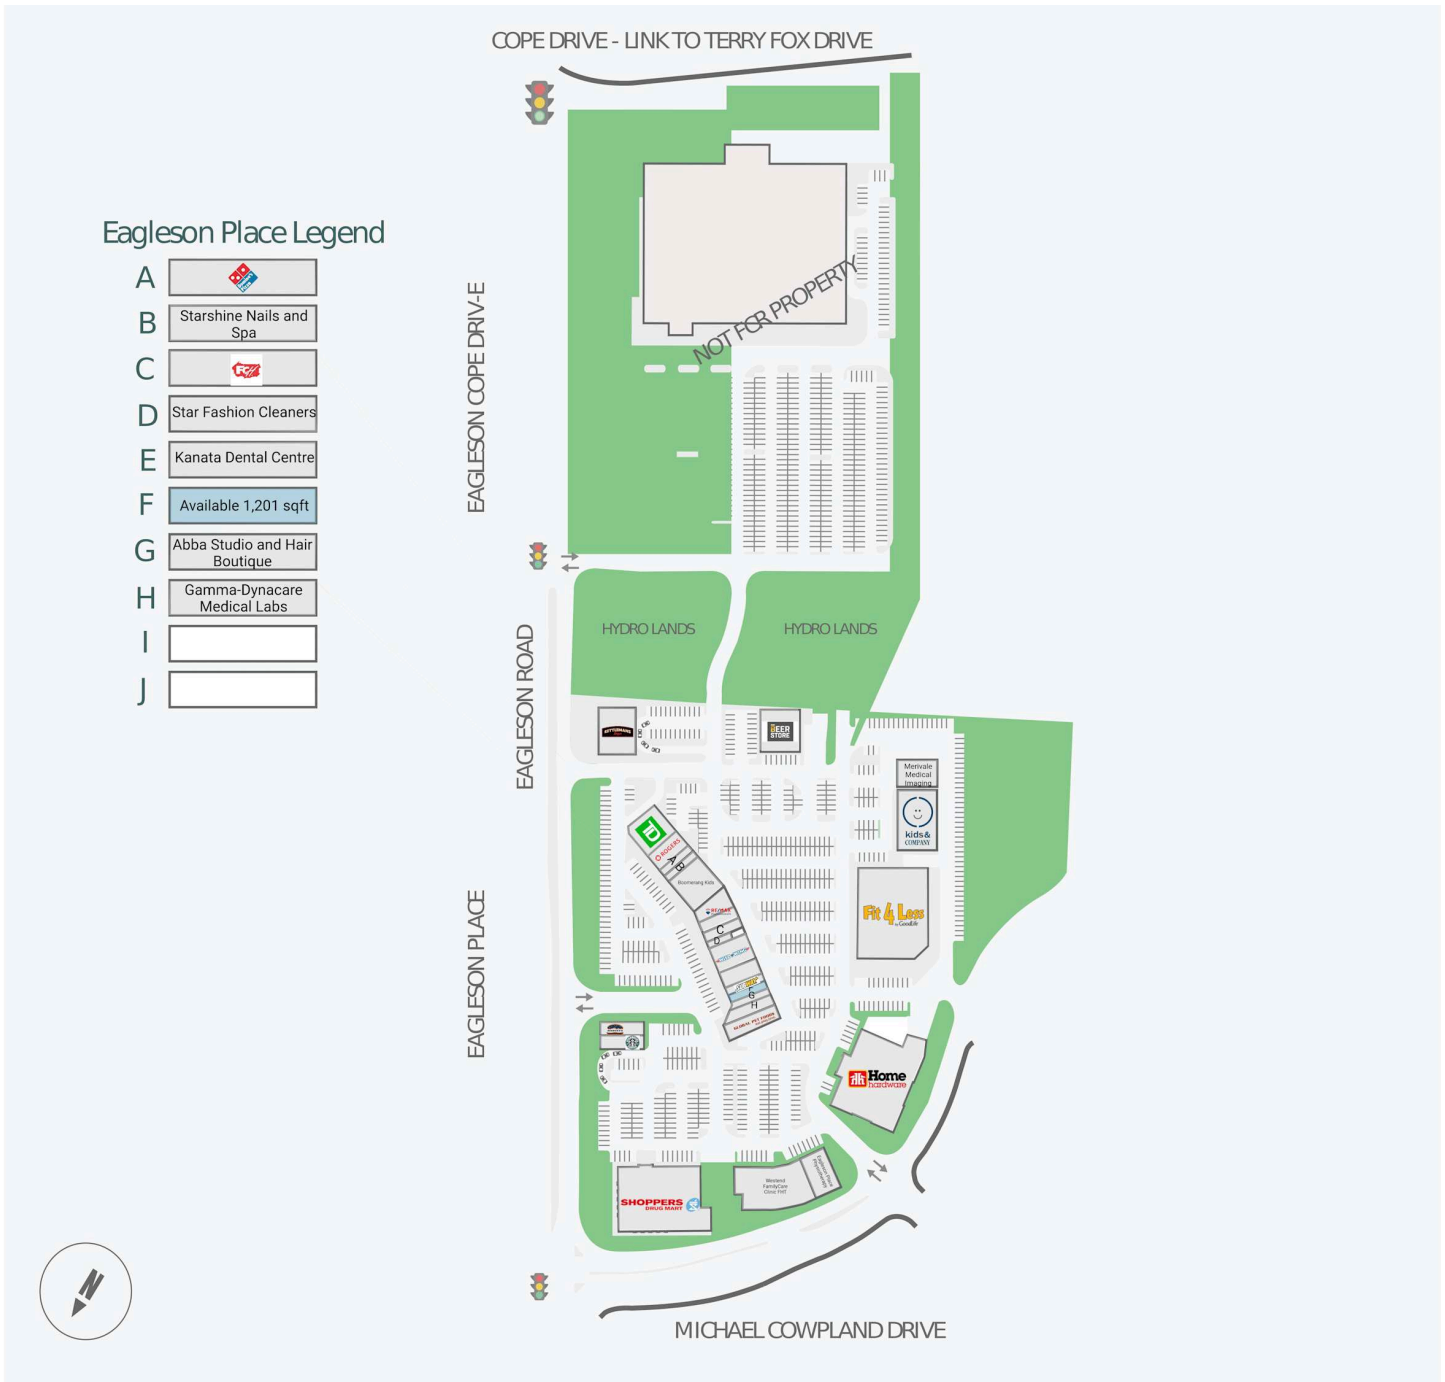

Eagleson Place

100 Michael Cowpland, Ottawa, ON

Score de marche	Score de transit	The sole-purpose of this site plan is to identify the approximate location and size of the buildings. It is intended for use as a reference only and is subject to change at any time at the sole discretion of the owner.	modifié Dec 2024
68	-	« Le seul objectif de ce plan de site est d'identifier l'emplacement et les dimensions approximatifs des bâtiments. Il est destiné à être utilisé comme un outil de référence uniquement et est susceptible de changer à tout moment à la seule discrétion du propriétaire. »	