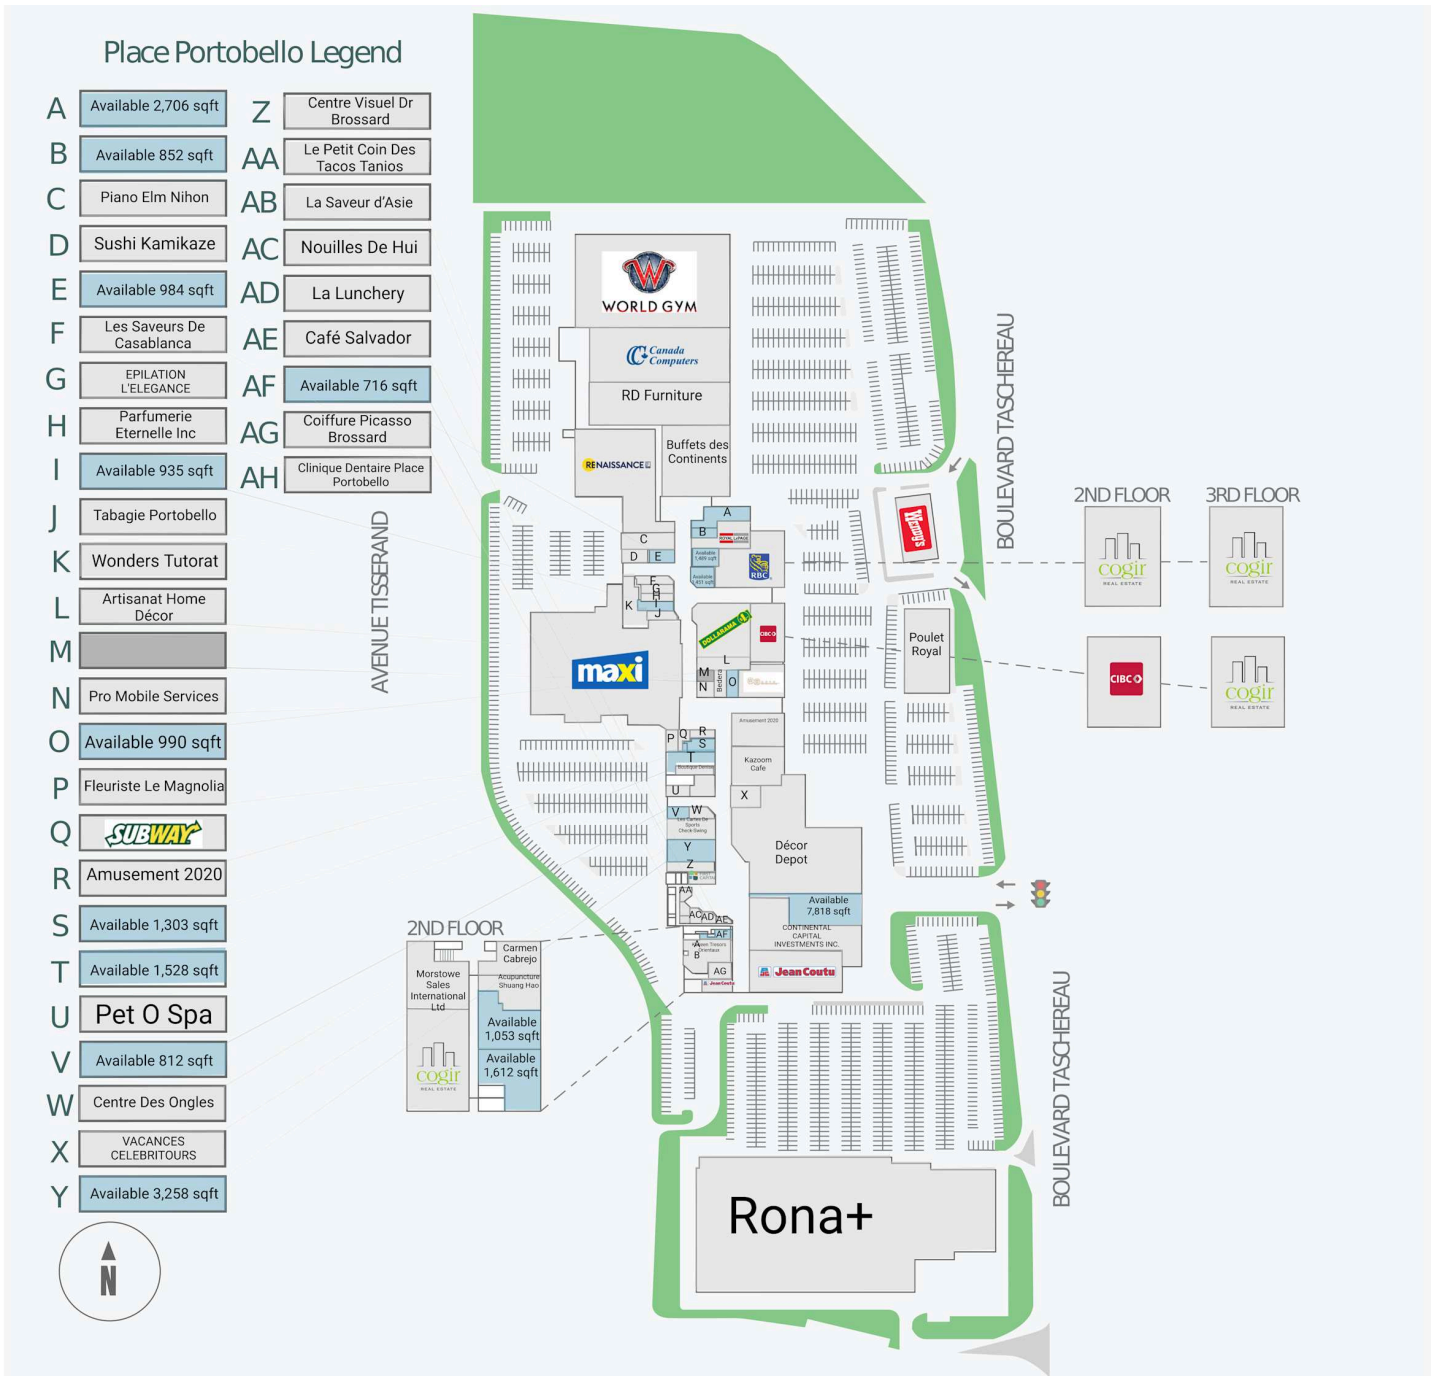

Place Portobello

7250, boulevard Taschereau, Brossard, QC

Score de marche	Score de transit	The sole-purpose of this site plan is to identify the approximate location and size of the buildings. It is intended for use as a reference only and is subject to change at any time at the sole discretion of the owner.	modifié Jun 2026
81	70	« Le seul objectif de ce plan de site est d'identifier l'emplacement et les dimensions approximatifs des bâtiments. Il est destiné à être utilisé comme un outil de référence uniquement et est susceptible de changer à tout moment à la seule discrétion du propriétaire. »	