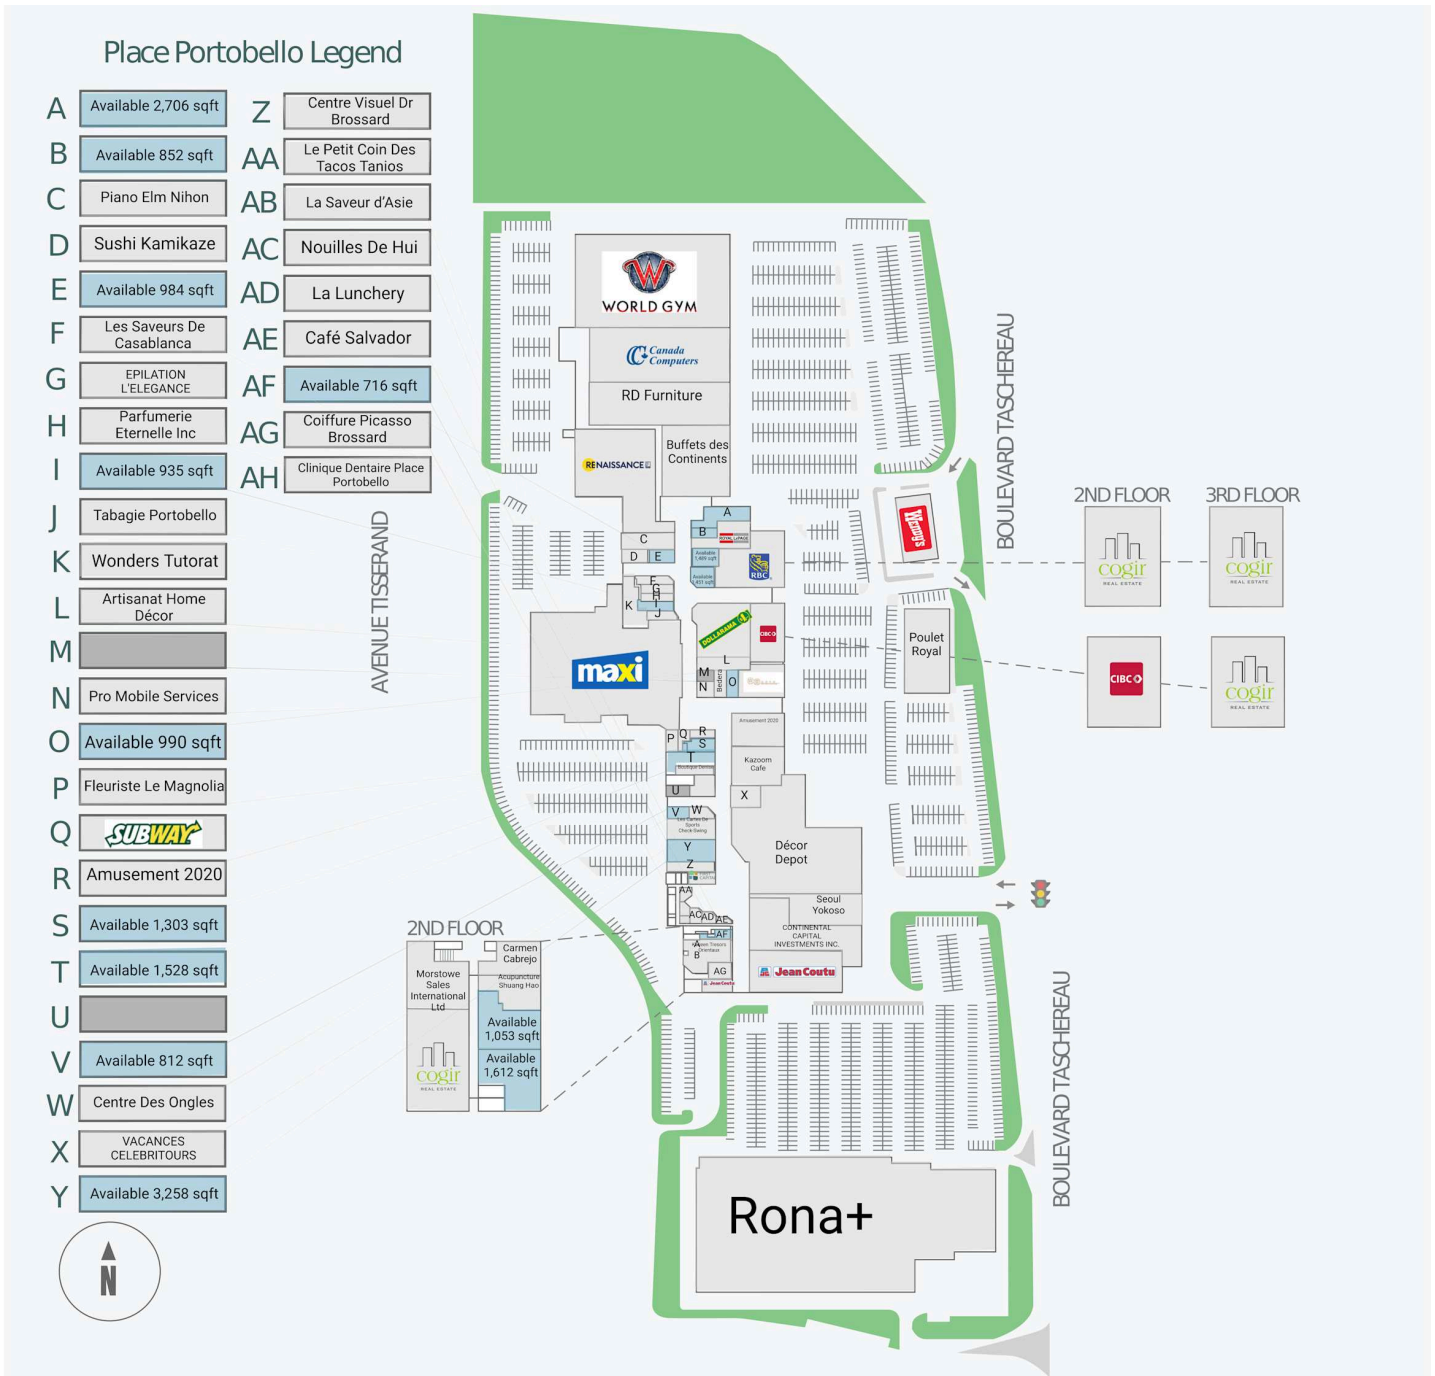

Place Portobello

7250, boulevard Taschereau, Brossard, QC

Score de marche	Score de transit	The sole-purpose of this site plan is to identify the approximate location and size of the buildings. It is intended for use as a reference only and is subject to change at any time at the sole discretion of the owner.	modifié Apr-2026
81	70	« Le seul objectif de ce plan de site est d'identifier l'emplacement et les dimensions approximatifs des bâtiments. Il est destiné à être utilisé comme un outil de référence uniquement et est susceptible de changer à tout moment à la seule discrétion du propriétaire. »	