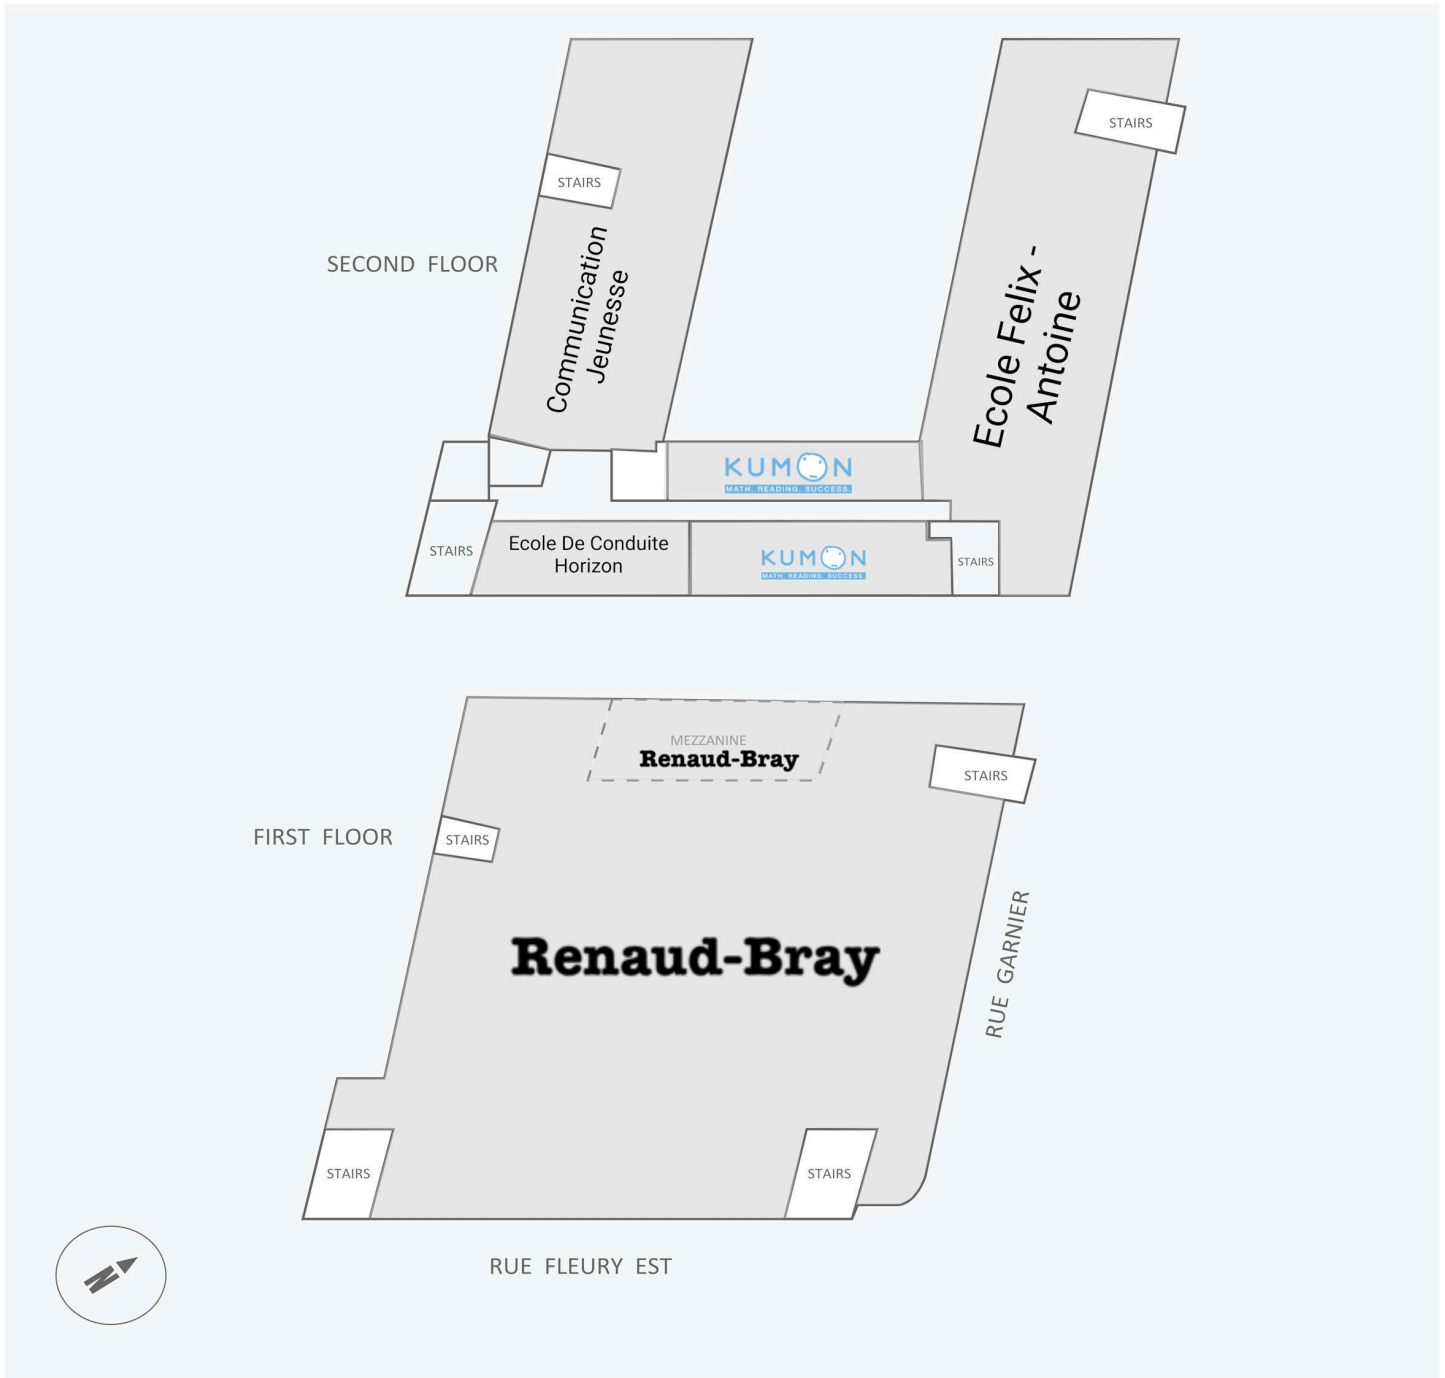

Fleury Renaud-Bray

1685-1691 Fleury, Montreal, QC

Score de marche	Score de transit	The sole-purpose of this site plan is to identify the approximate location and size of the buildings. It is intended for use as a reference only and is subject to change at any time at the sole discretion of the owner.	modifié Jun 2026
88	65	« Le seul objectif de ce plan de site est d'identifier l'emplacement et les dimensions approximatifs des bâtiments. Il est destiné à être utilisé comme un outil de référence uniquement et est susceptible de changer à tout moment à la seule discrétion du propriétaire. »	