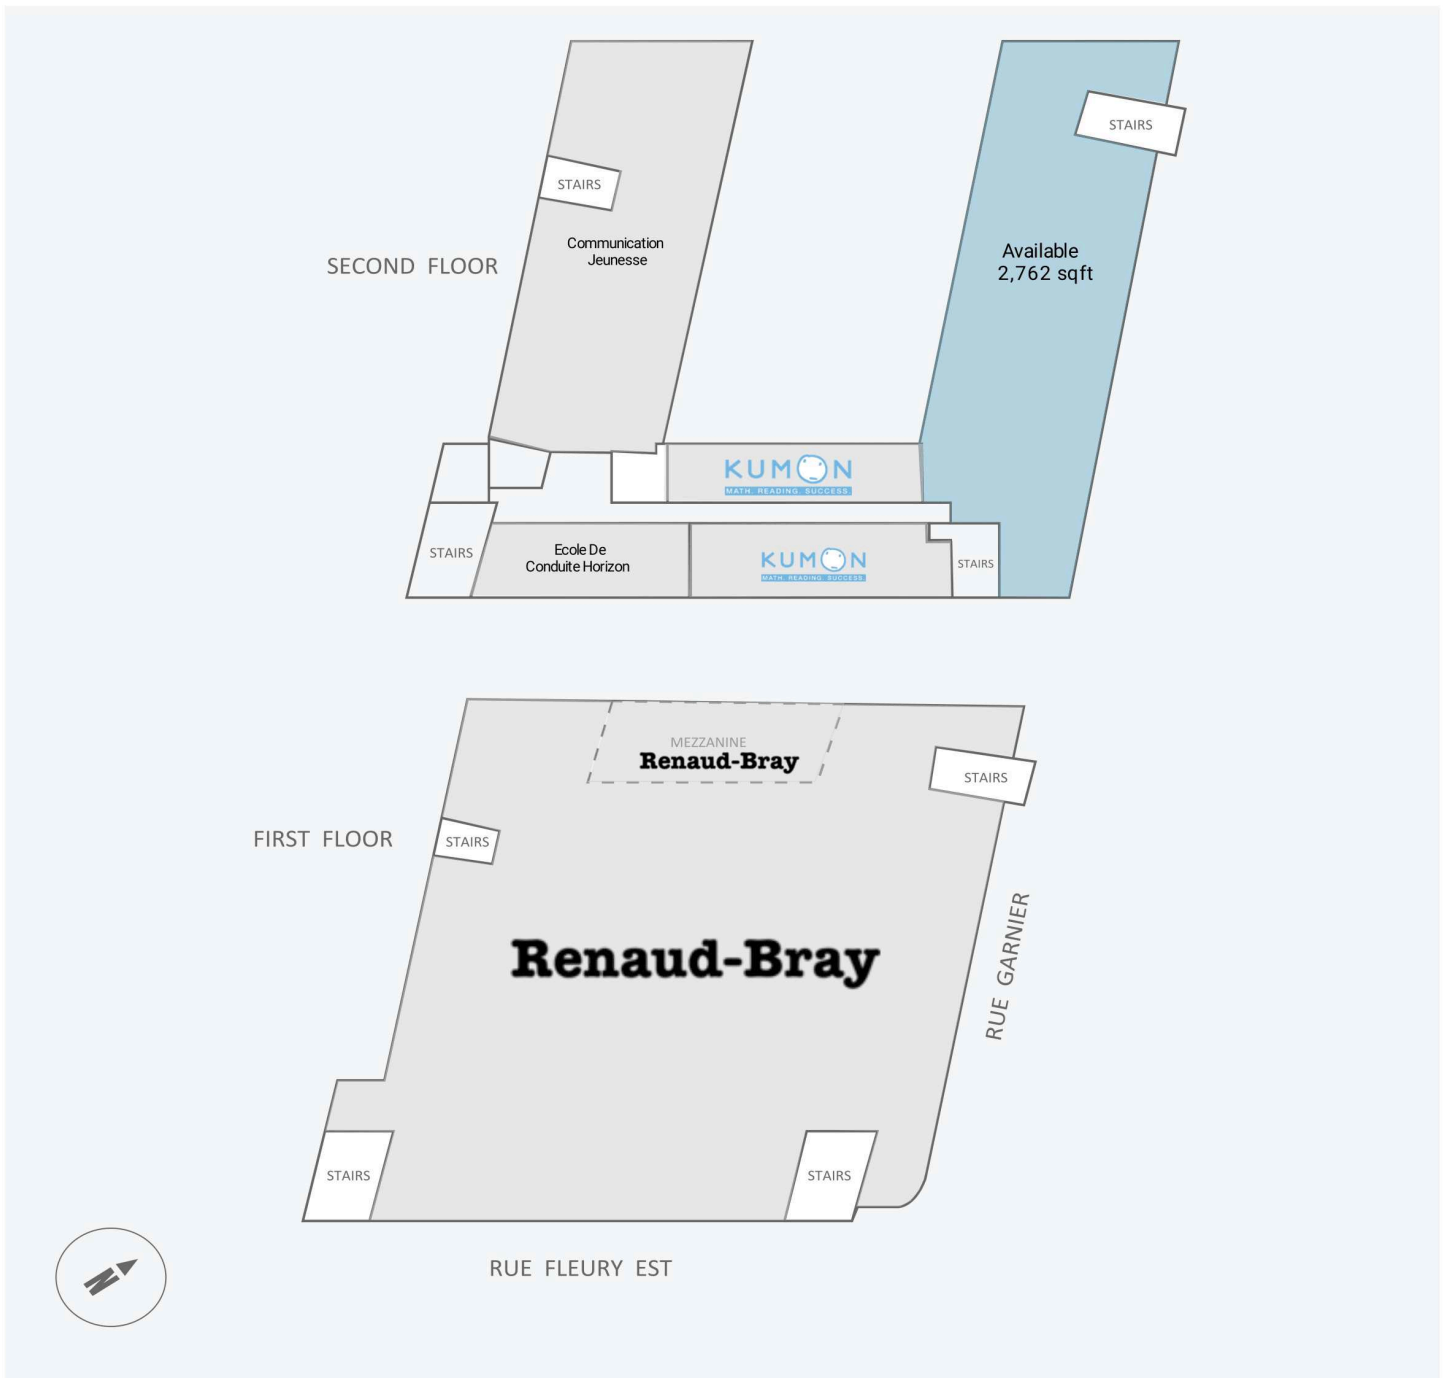

Fleury Renaud-Bray

1685-1691 Fleury, Montreal, QC

Score de marche	Score de transit	The sole-purpose of this site plan is to identify the approximate location and size of the buildings. It is intended for use as a reference only and is subject to change at any time at the sole discretion of the owner.	modifié Nov 2023
88	65	« Le seul objectif de ce plan de site est d'identifier l'emplacement et les dimensions approximatives des bâtiments. Il est destiné à être utilisé comme un outil de référence uniquement et est susceptible de changer à tout moment à la seule discrétion du propriétaire. »	