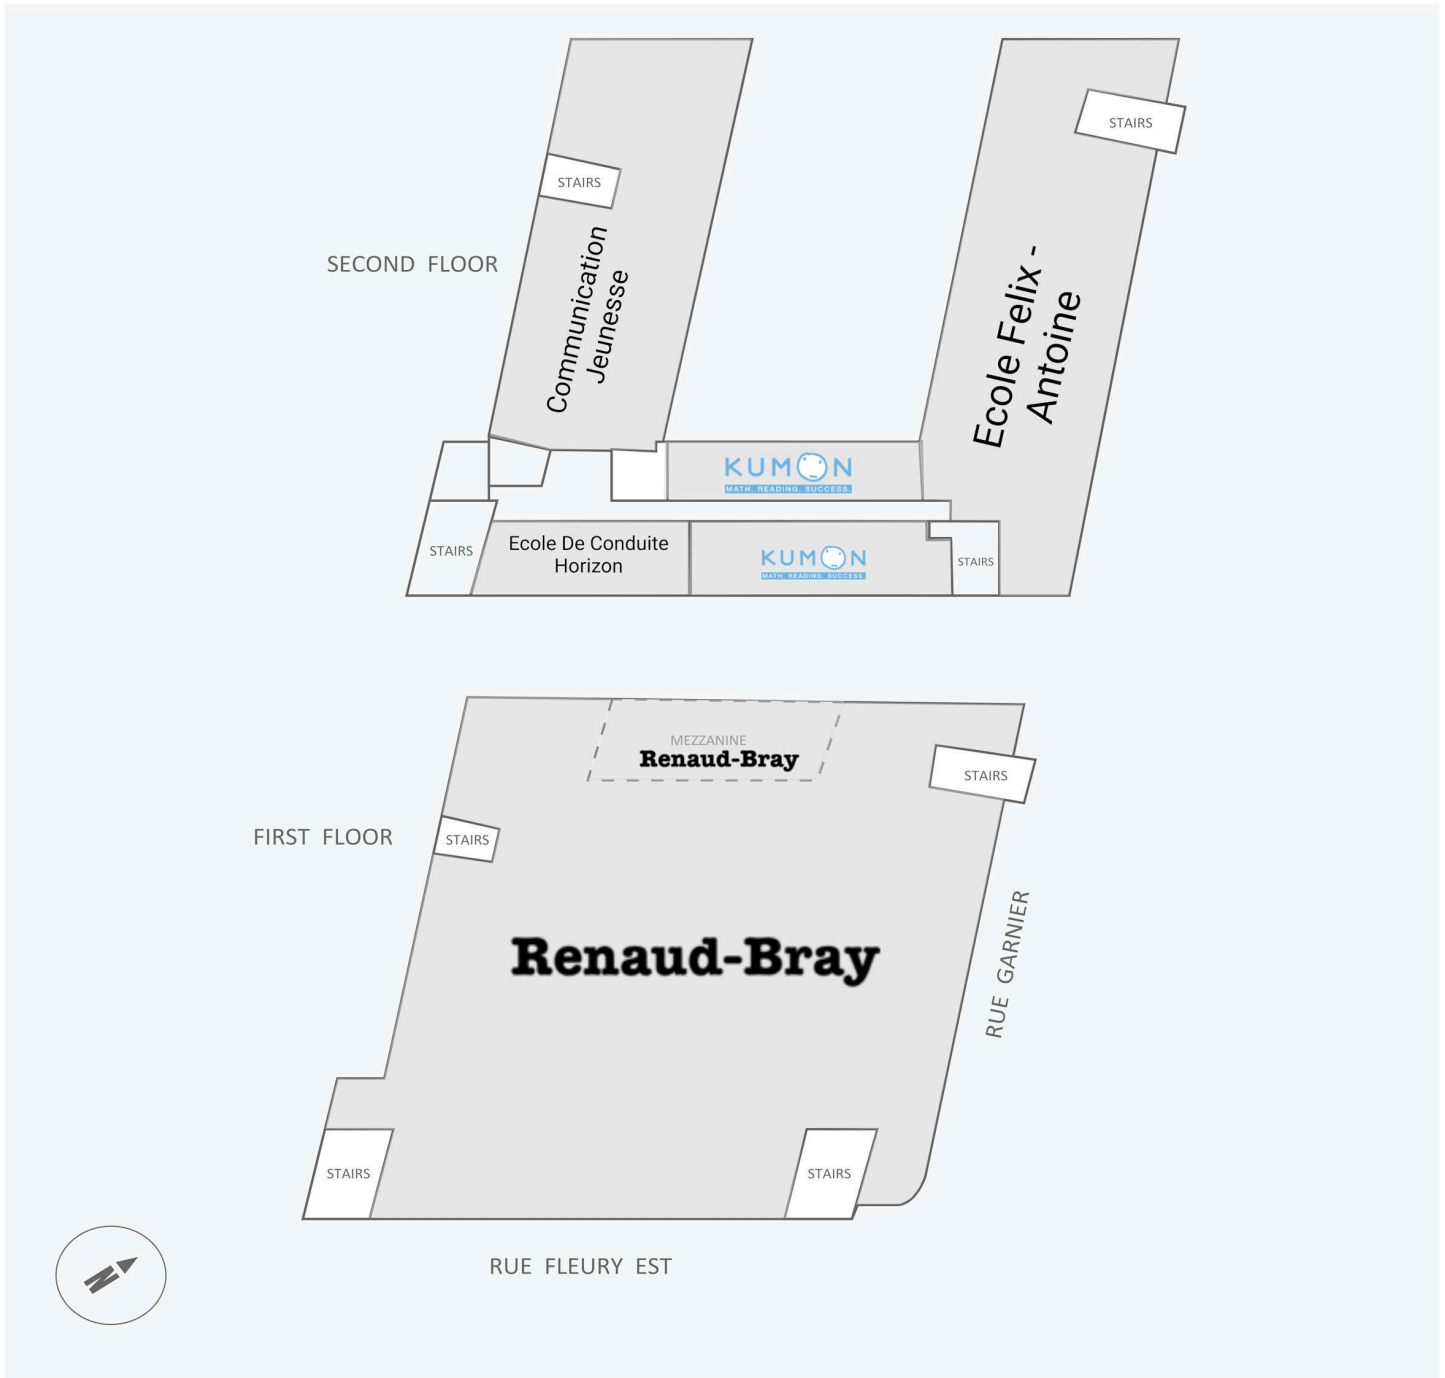

# Fleury Renaud-Bray

1685-1691 Fleury, Montreal, QC

Score de marche	Score de transit	The sole-purpose of this site plan is to identify the approximate location and size of the buildings. It is intended for use as a reference only and is subject to change at any time at the sole discretion of the owner.	modifié May 2026
88	65	« Le seul objectif de ce plan de site est d'identifier l'emplacement et les dimensions approximatifs des bâtiments. Il est destiné à être utilisé comme un outil de référence uniquement et est susceptible de changer à tout moment à la seule discrétion du propriétaire. »	