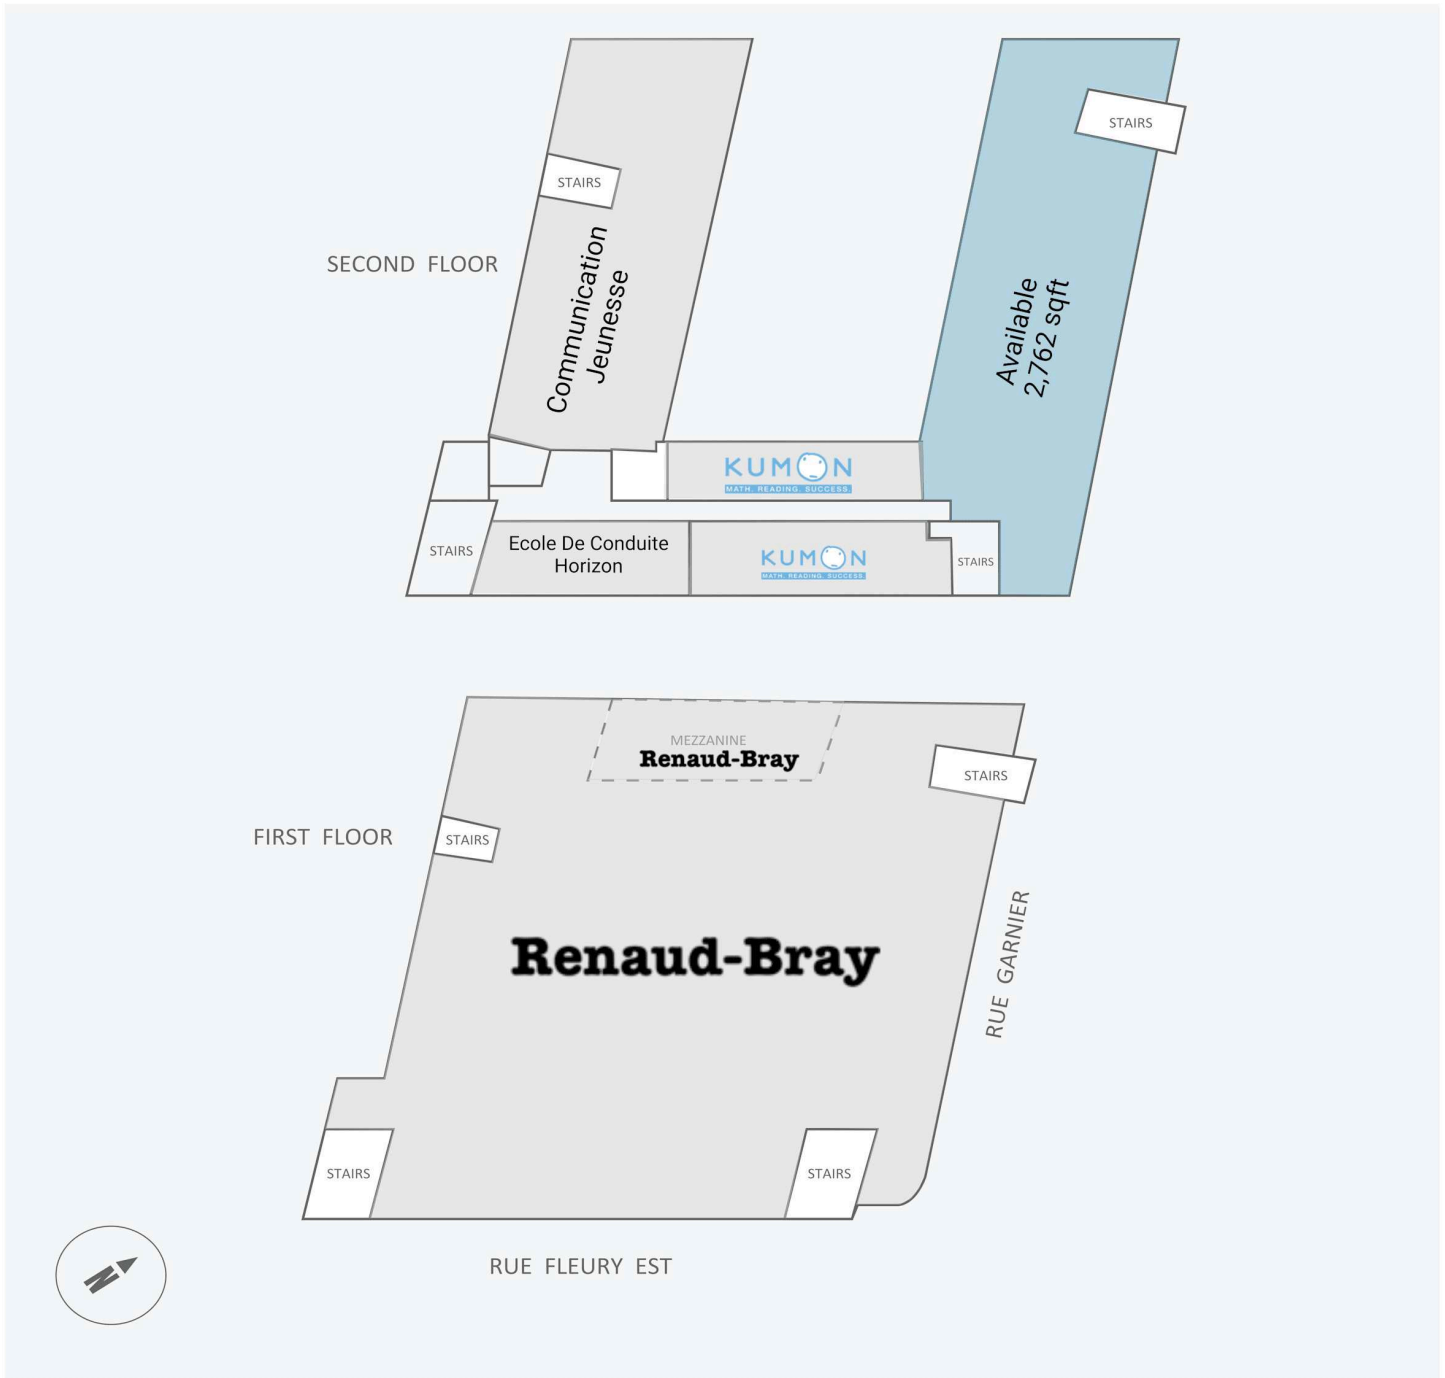

Fleury Renaud-Bray

1685-1691 Fleury, Montreal, QC

Score de marche	Score de transit	The sole-purpose of this site plan is to identify the approximate location and size of the buildings. It is intended for use as a reference only and is subject to change at any time at the sole discretion of the owner.	modifié Mar-2025
88	65	« Le seul objectif de ce plan de site est d'identifier l'emplacement et les dimensions approximatifs des bâtiments. Il est destiné à être utilisé comme un outil de référence uniquement et est susceptible de changer à tout moment à la seule discrétion du propriétaire. »	