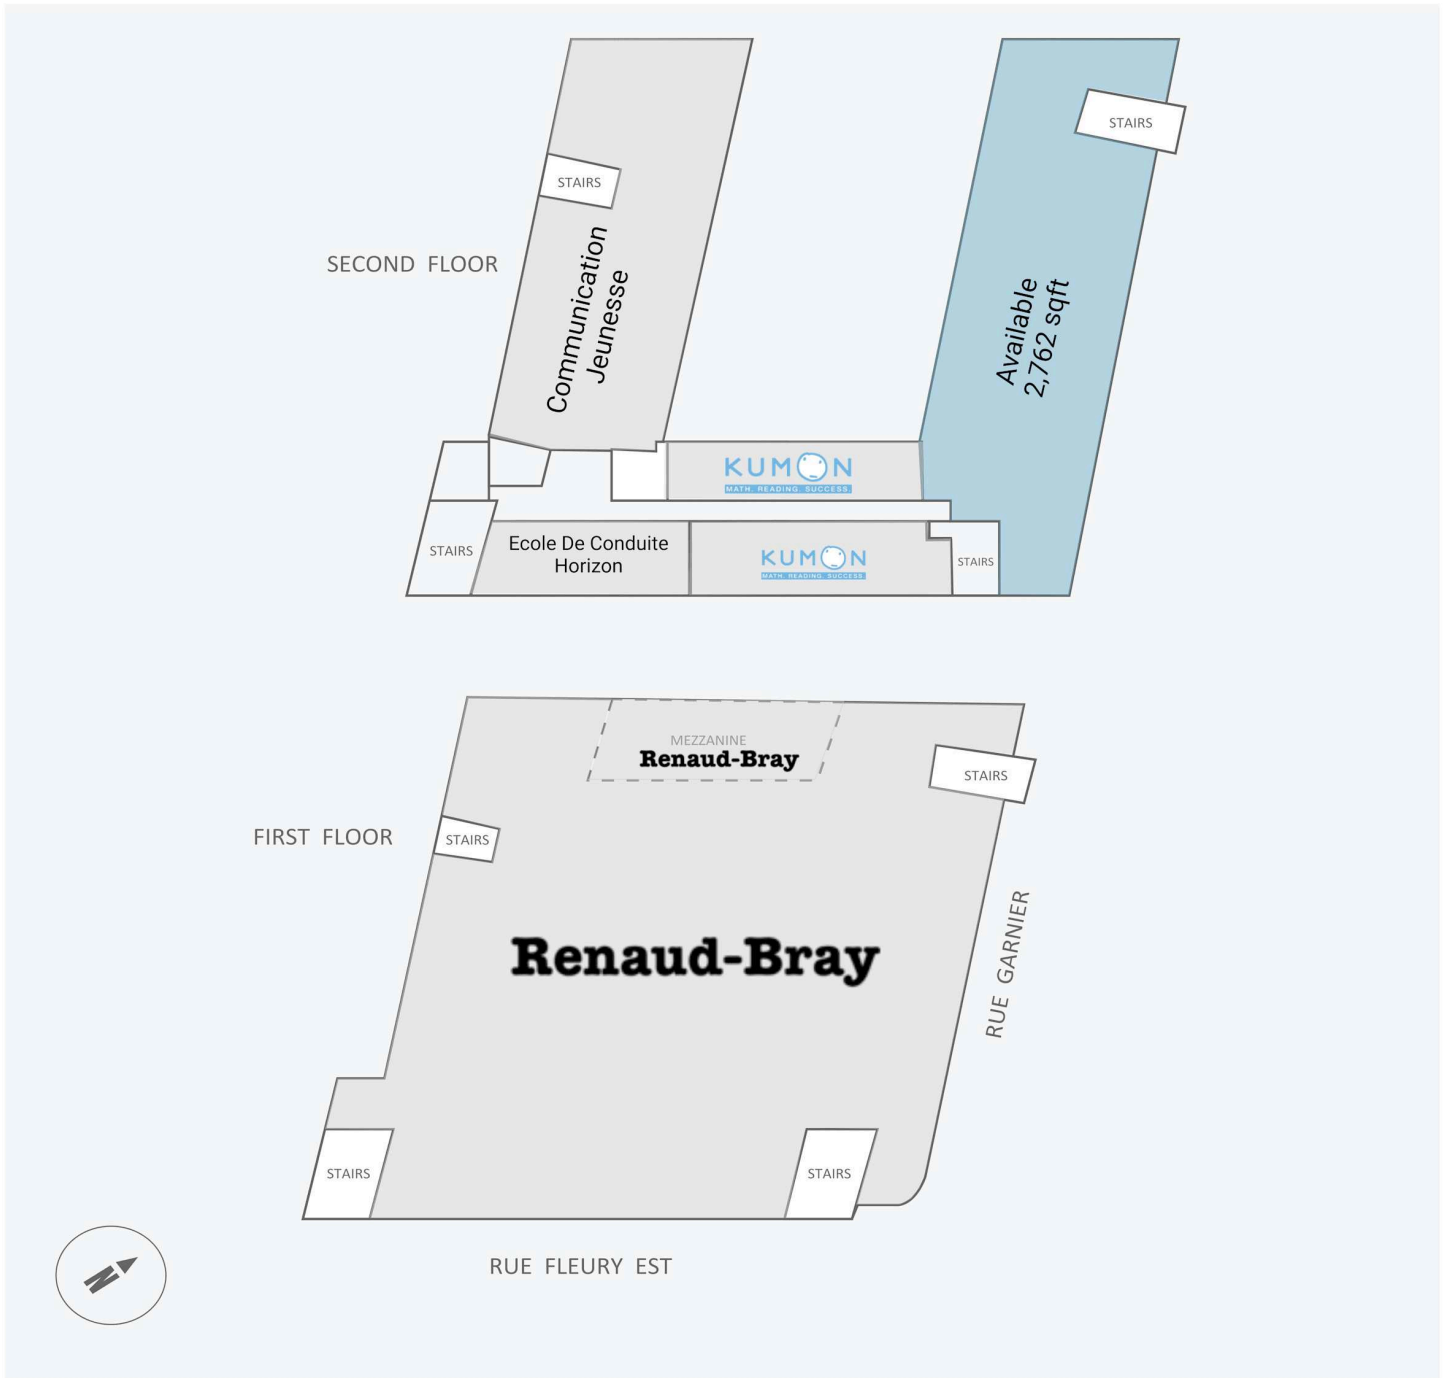

# Fleury Renaud-Bray

1685-1691 Fleury, Montreal, QC

Score de marche	Score de transit	The sole-purpose of this site plan is to identify the approximate location and size of the buildings. It is intended for use as a reference only and is subject to change at any time at the sole discretion of the owner.	modifié Nov 2024
88	65	« Le seul objectif de ce plan de site est d'identifier l'emplacement et les dimensions approximatifs des bâtiments. Il est destiné à être utilisé comme un outil de référence uniquement et est susceptible de changer à tout moment à la seule discrétion du propriétaire. »	