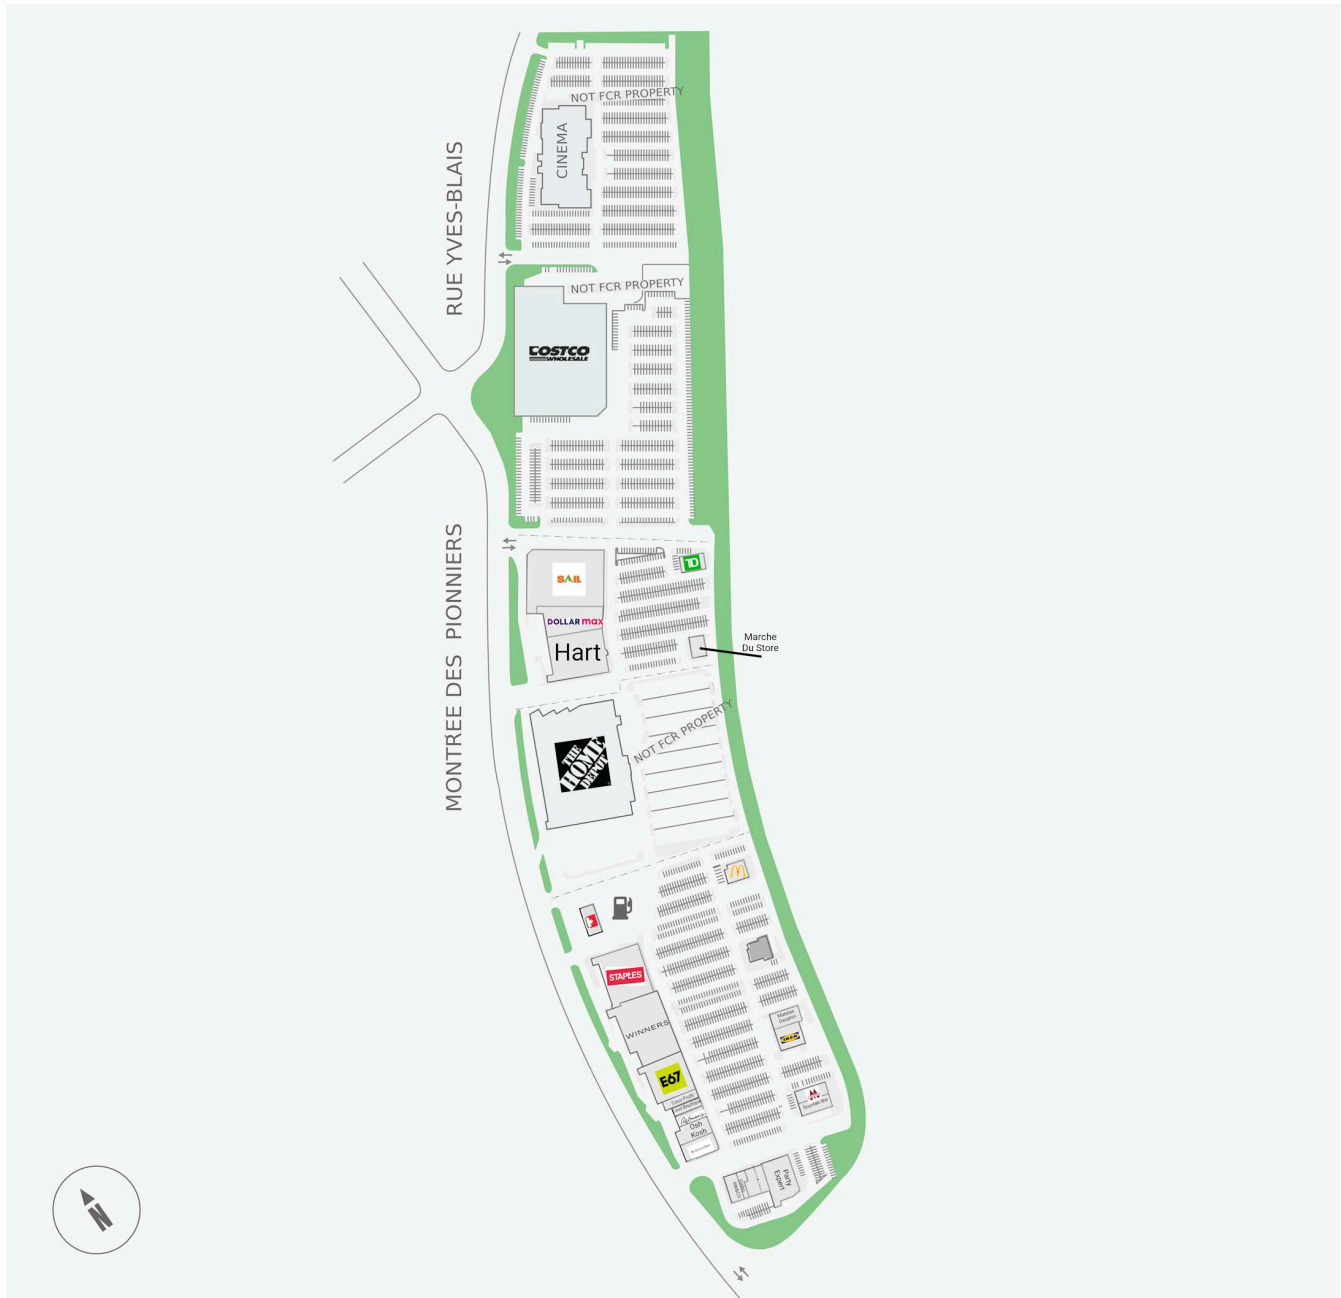

Galleries de Lanaudiere

540-570 Montee des Pionniers, Lachenaie, QC

Score de marche	Score de transit	The sole-purpose of this site plan is to identify the approximate location and size of the buildings. It is intended for use as a reference only and is subject to change at any time at the sole discretion of the owner.	modifié May 2026
68	N/A	« Le seul objectif de ce plan de site est d'identifier l'emplacement et les dimensions approximatifs des bâtiments. Il est destiné à être utilisé comme un outil de référence uniquement et est susceptible de changer à tout moment à la seule discrétion du propriétaire. »	