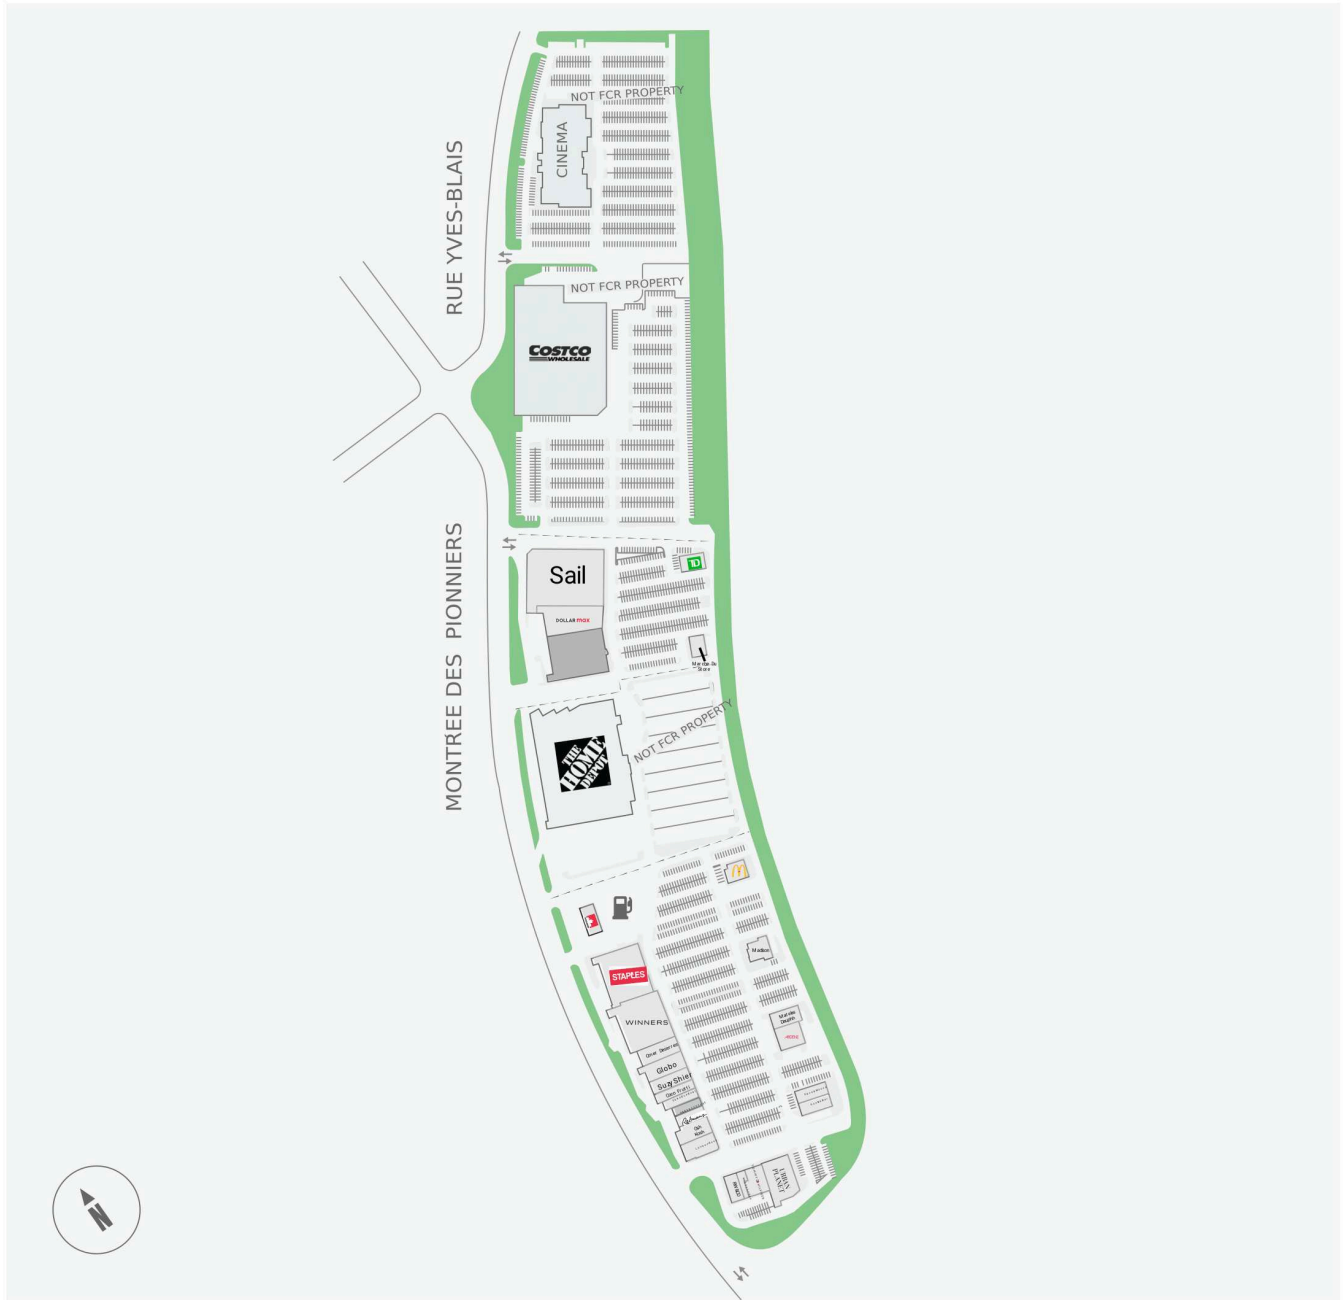

# Galerias Lanaudiere

540-570 Montee des Pionniers, Lachanaie, QC

Score de marche	Score de transit	The sole-purpose of this site plan is to identify the approximate location and size of the buildings. It is intended for use as a reference only and is subject to change at any time at the sole discretion of the owner.	modifié Mar 2023
68	N/A	« Le seul objectif de ce plan de site est d'identifier l'emplacement et les dimensions approximatifs des bâtiments. Il est destiné à être utilisé comme un outil de référence uniquement et est susceptible de changer à tout moment à la seule discrétion du propriétaire. »	