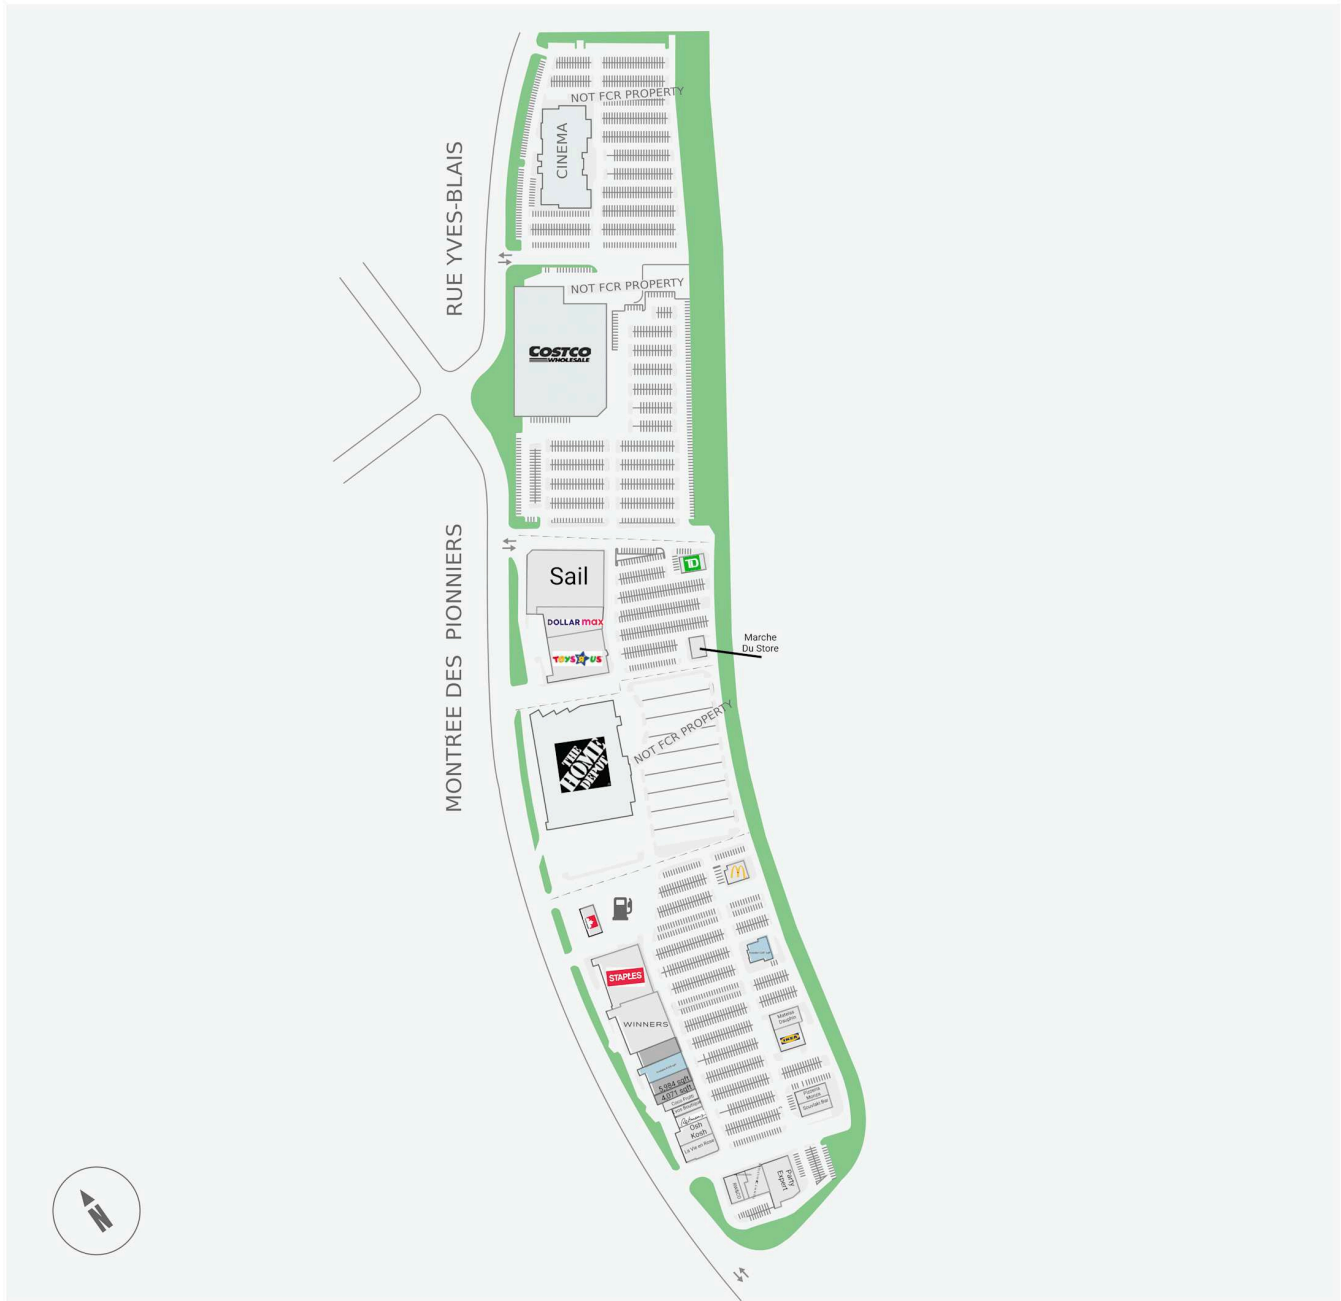

Galerias Lanaudiere

540-570 Montee des Pionniers, Lachenaie, QC

Score de marche	Score de transit	The sole-purpose of this site plan is to identify the approximate location and size of the buildings. It is intended for use as a reference only and is subject to change at any time at the sole discretion of the owner.	modifié Apr-2025
68	N/A	« Le seul objectif de ce plan de site est d'identifier l'emplacement et les dimensions approximatifs des bâtiments. Il est destiné à être utilisé comme un outil de référence uniquement et est susceptible de changer à tout moment à la seule discrétion du propriétaire. »	