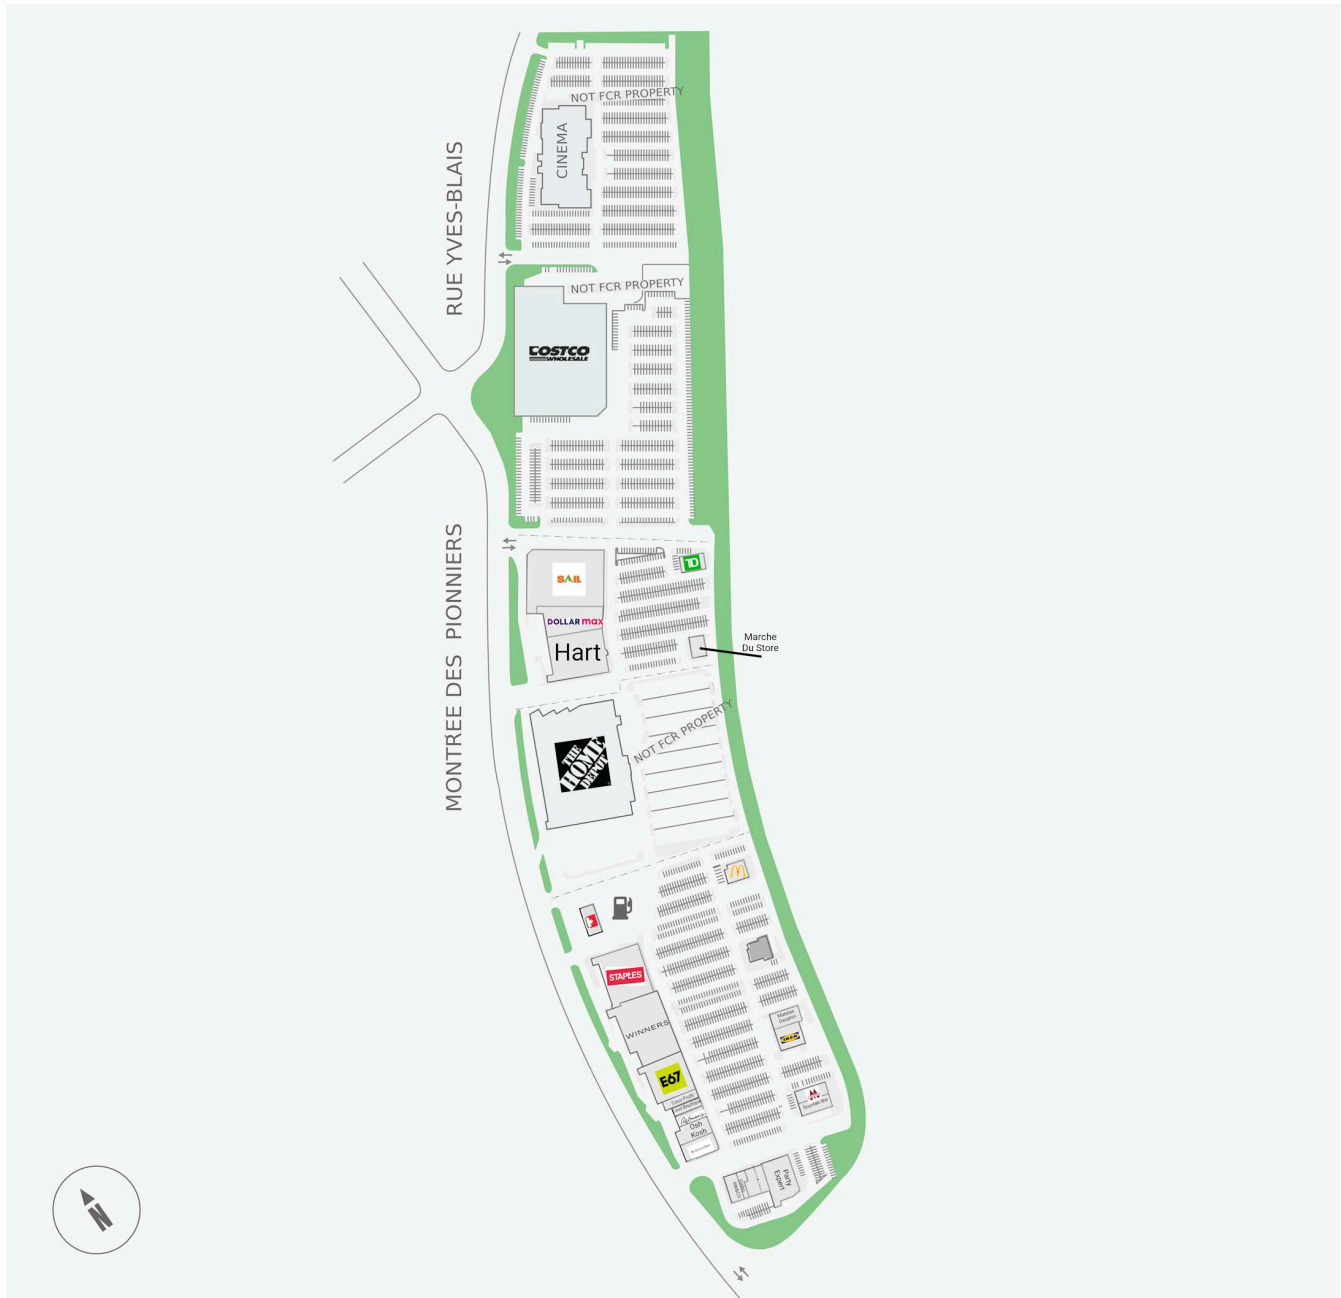

Galerias de Lanaudiere

540-570 Montee des Pionniers, Lachenaie, QC

Score de marche	Score de transit	The sole-purpose of this site plan is to identify the approximate location and size of the buildings. It is intended for use as a reference only and is subject to change at any time at the sole discretion of the owner.	modifié Jun 2026
68	N/A	« Le seul objectif de ce plan de site est d'identifier l'emplacement et les dimensions approximatifs des bâtiments. Il est destiné à être utilisé comme un outil de référence uniquement et est susceptible de changer à tout moment à la seule discrétion du propriétaire. »	