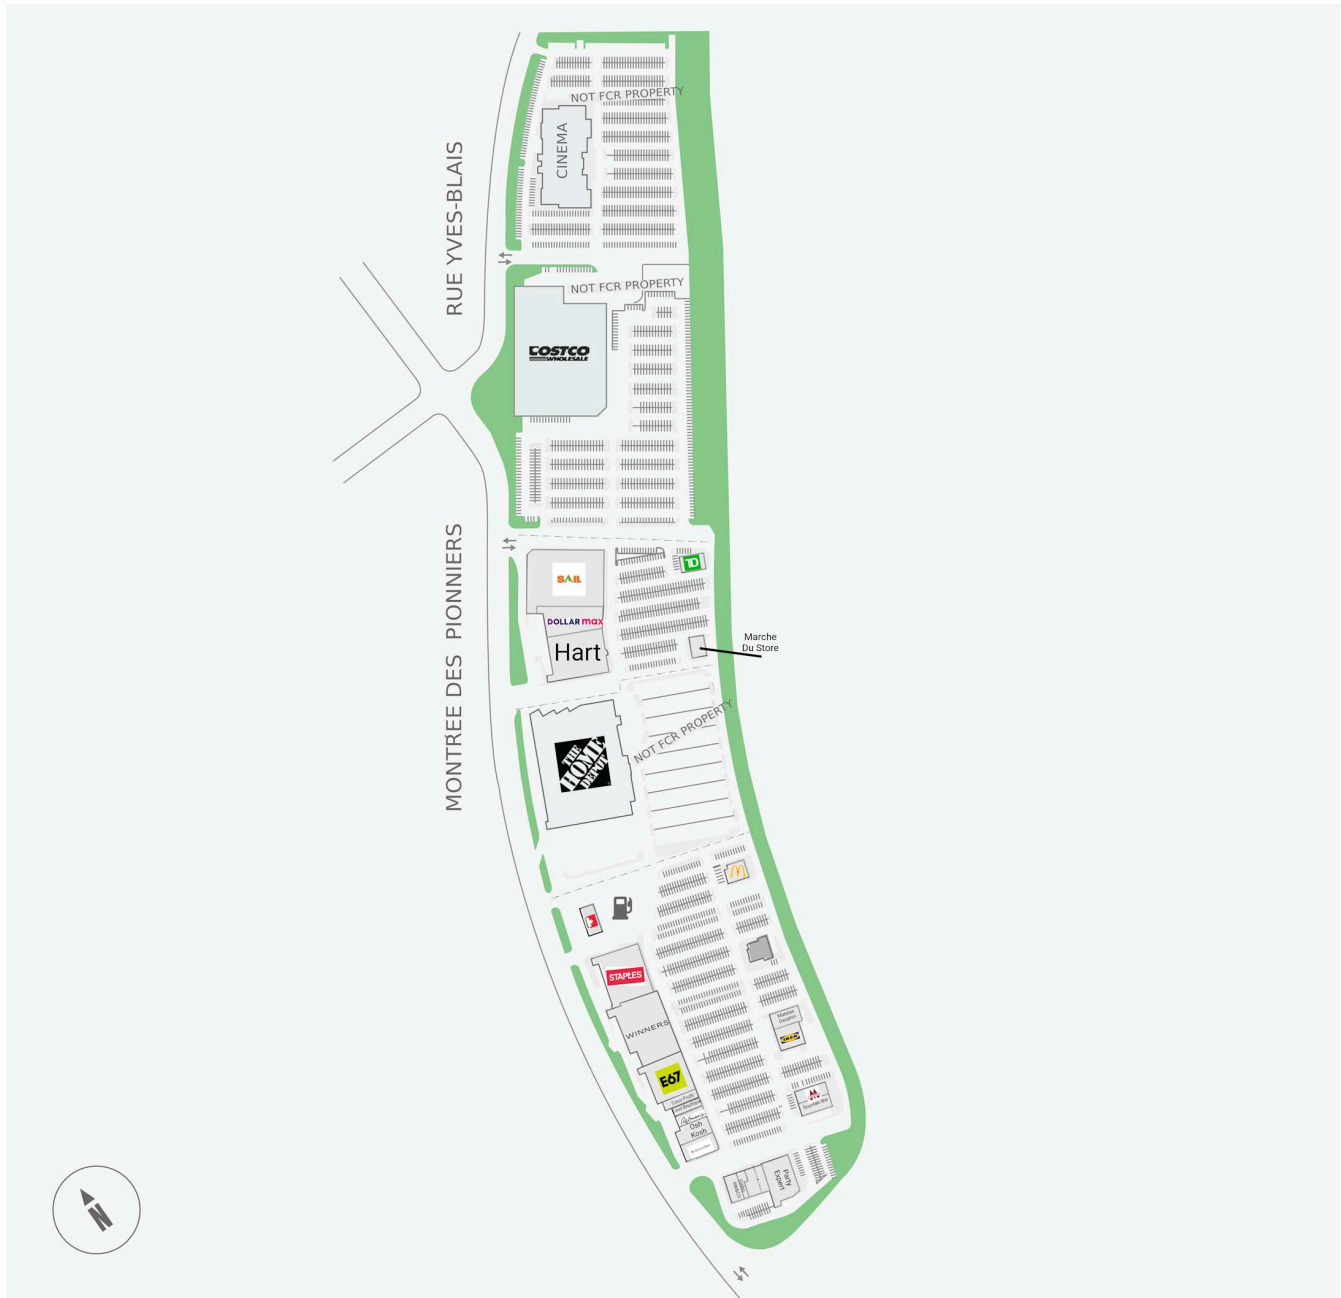

Galleries de Lanaudiere

540-570 Montee des Pionniers, Lachenaie, QC

Score de marche	Score de transit	The sole-purpose of this site plan is to identify the approximate location and size of the buildings. It is intended for use as a reference only and is subject to change at any time at the sole discretion of the owner.	modifié Apr-2026
68	N/A	« Le seul objectif de ce plan de site est d'identifier l'emplacement et les dimensions approximatifs des bâtiments. Il est destiné à être utilisé comme un outil de référence uniquement et est susceptible de changer à tout moment à la seule discrétion du propriétaire. »	