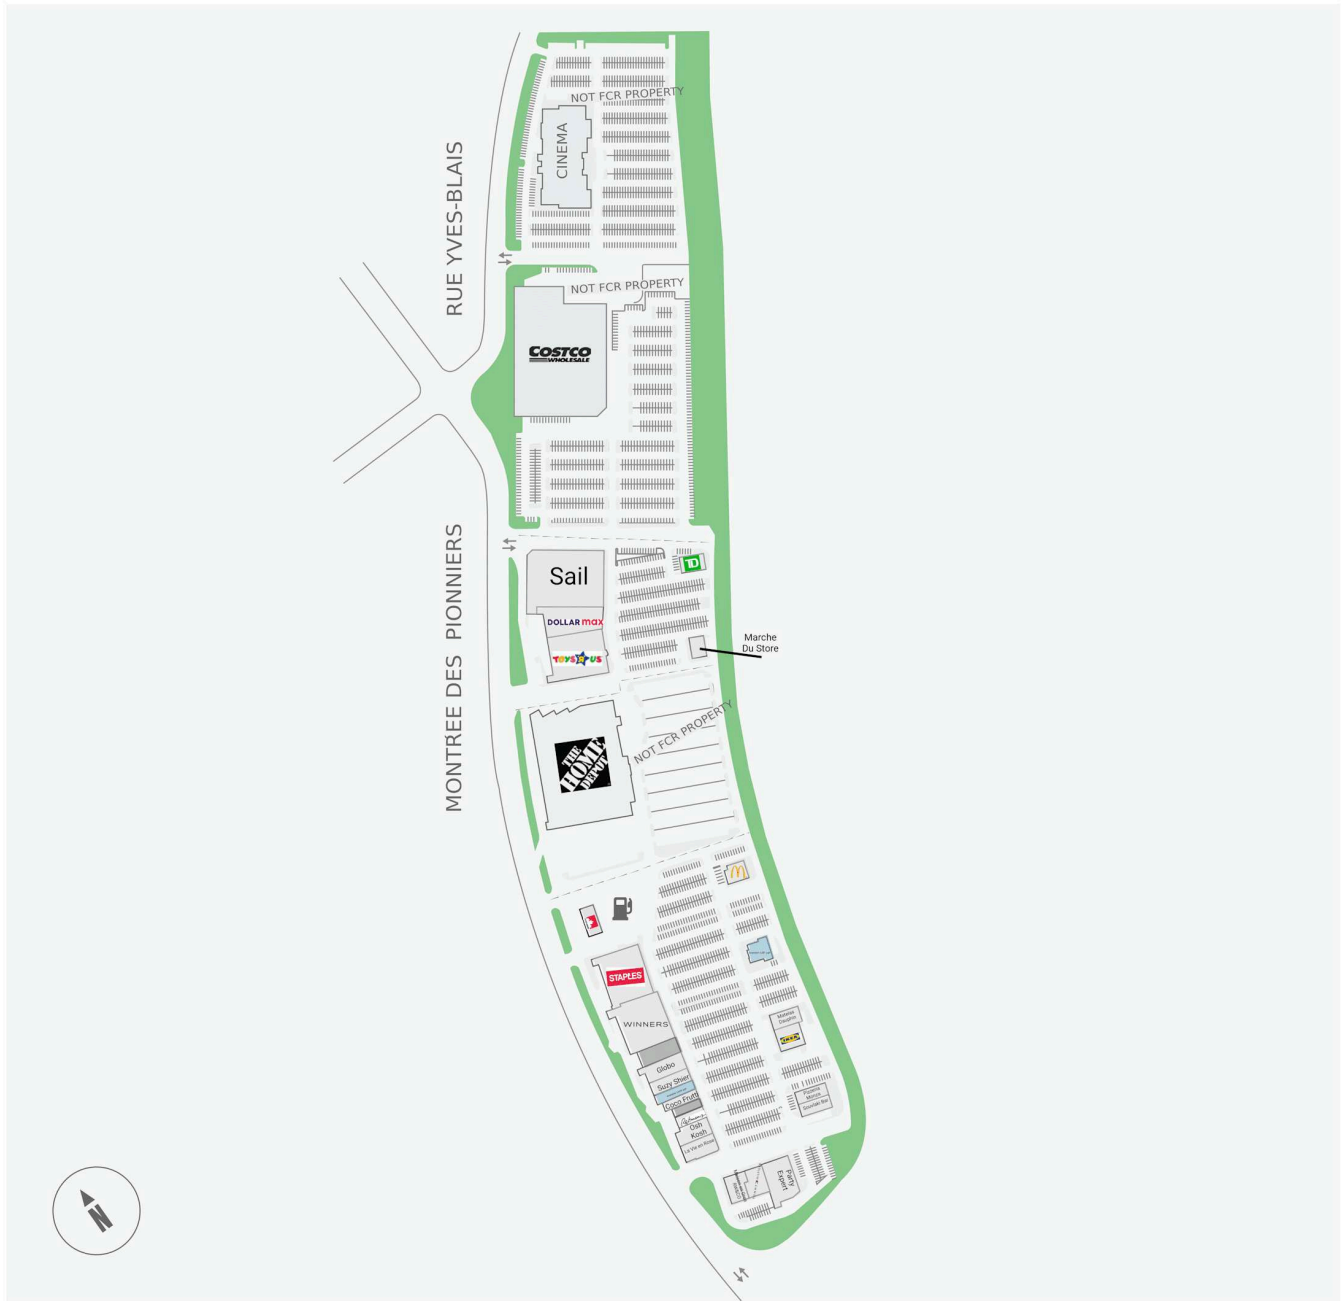

Galerias Lanaudiere

540-570 Montee des Pionniers, Lachenaie, QC

Score de marche	Score de transit	The sole-purpose of this site plan is to identify the approximate location and size of the buildings. It is intended for use as a reference only and is subject to change at any time at the sole discretion of the owner.	modifié Nov 2024
68	N/A	« Le seul objectif de ce plan de site est d'identifier l'emplacement et les dimensions approximatifs des bâtiments. Il est destiné à être utilisé comme un outil de référence uniquement et est susceptible de changer à tout moment à la seule discrétion du propriétaire. »	