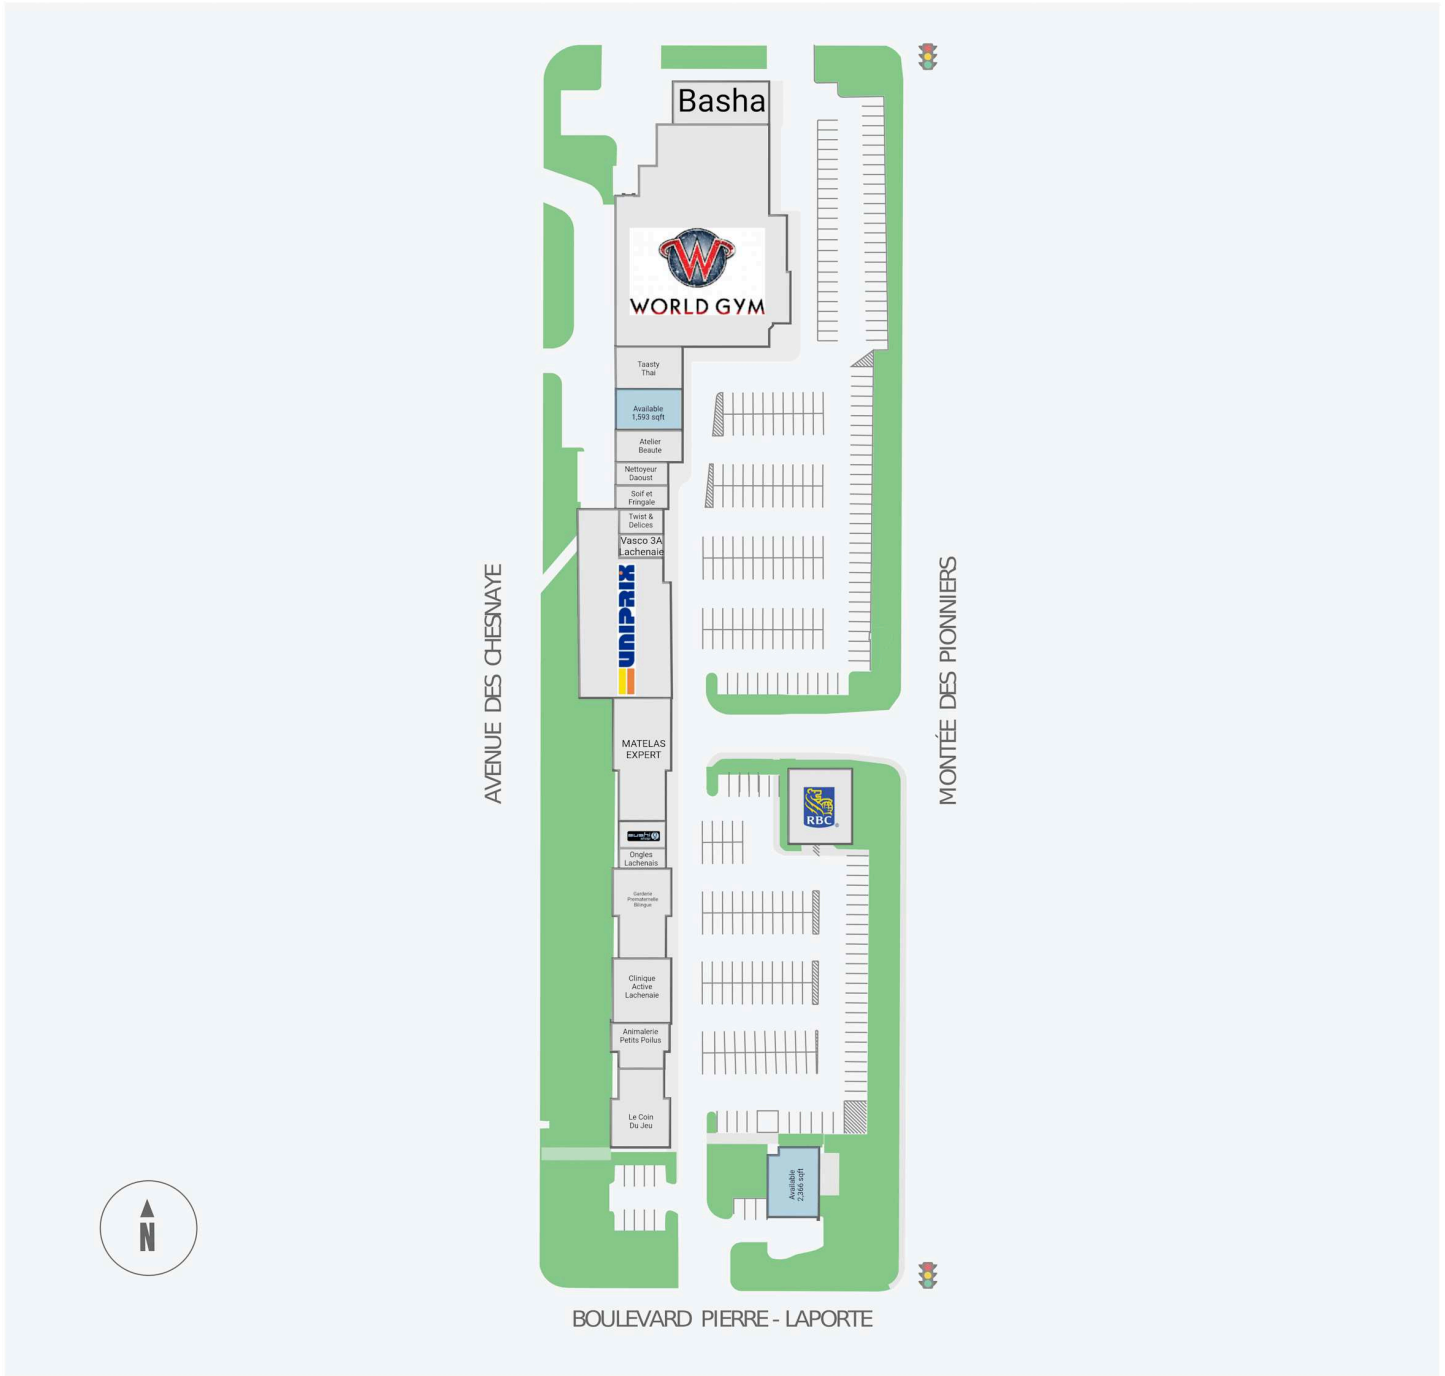

Galerias des Chesnayes

261-327, Montée des Pionniers, Lachenaie, QC

Score de marche	Score de transit	The sole purpose of this site plan is to identify the approximate location and size of the buildings. It is intended for use as a reference only and is subject to change at any time at the sole discretion of the owner.	modifié Jul 2024
68	-	« Le seul objectif de ce plan de site est d'identifier l'emplacement et les dimensions approximatifs des bâtiments. Il est destiné à être utilisé comme un outil de référence uniquement et est susceptible de changer à tout moment à la seule discrétion du propriétaire. »	