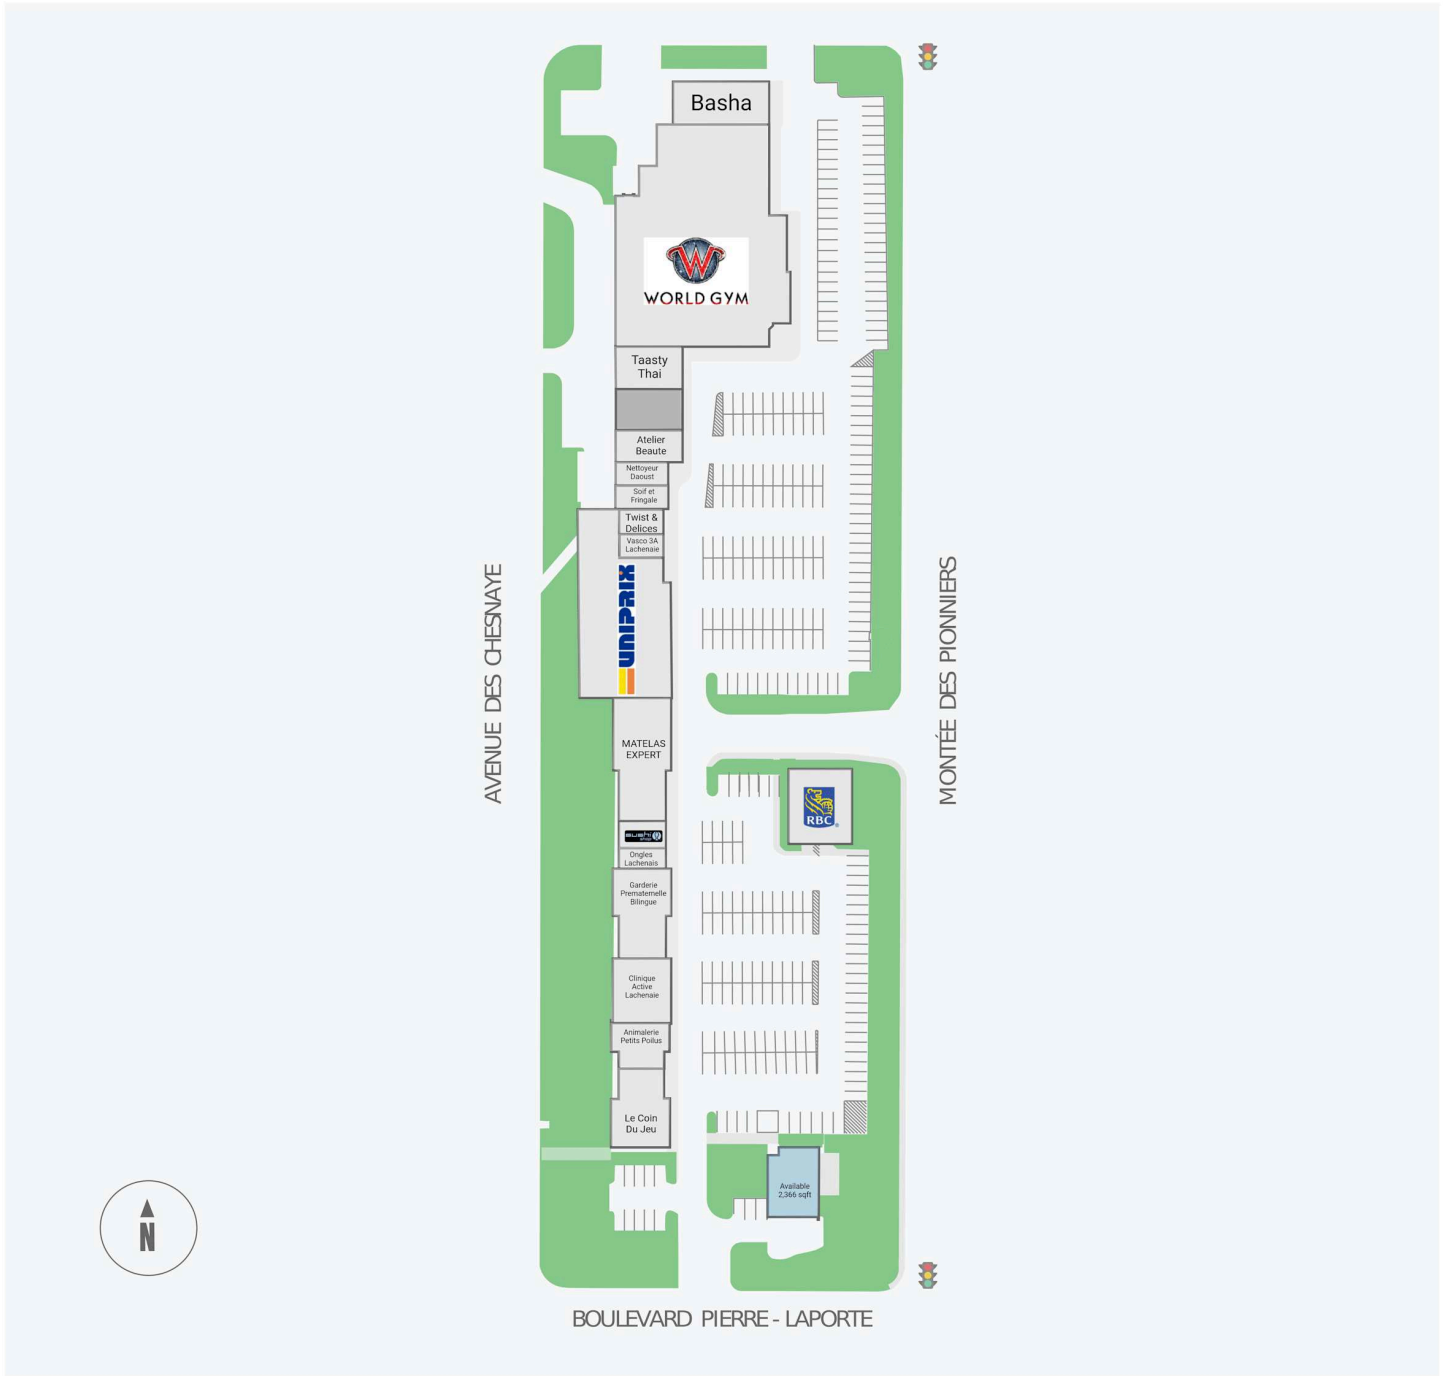

Galerias des Chesnayaes

261-327, Montée des Pionniers, Lachenaie, QC

Score de marche	Score de transit	The sole purpose of this site plan is to identify the approximate location and size of the buildings. It is intended for use as a reference only and is subject to change at any time at the sole discretion of the owner.	modifié Nov 2024
68	-	« Le seul objectif de ce plan de site est d'identifier l'emplacement et les dimensions approximatifs des bâtiments. Il est destiné à être utilisé comme un outil de référence uniquement et est susceptible de changer à tout moment à la seule discrétion du propriétaire. »	