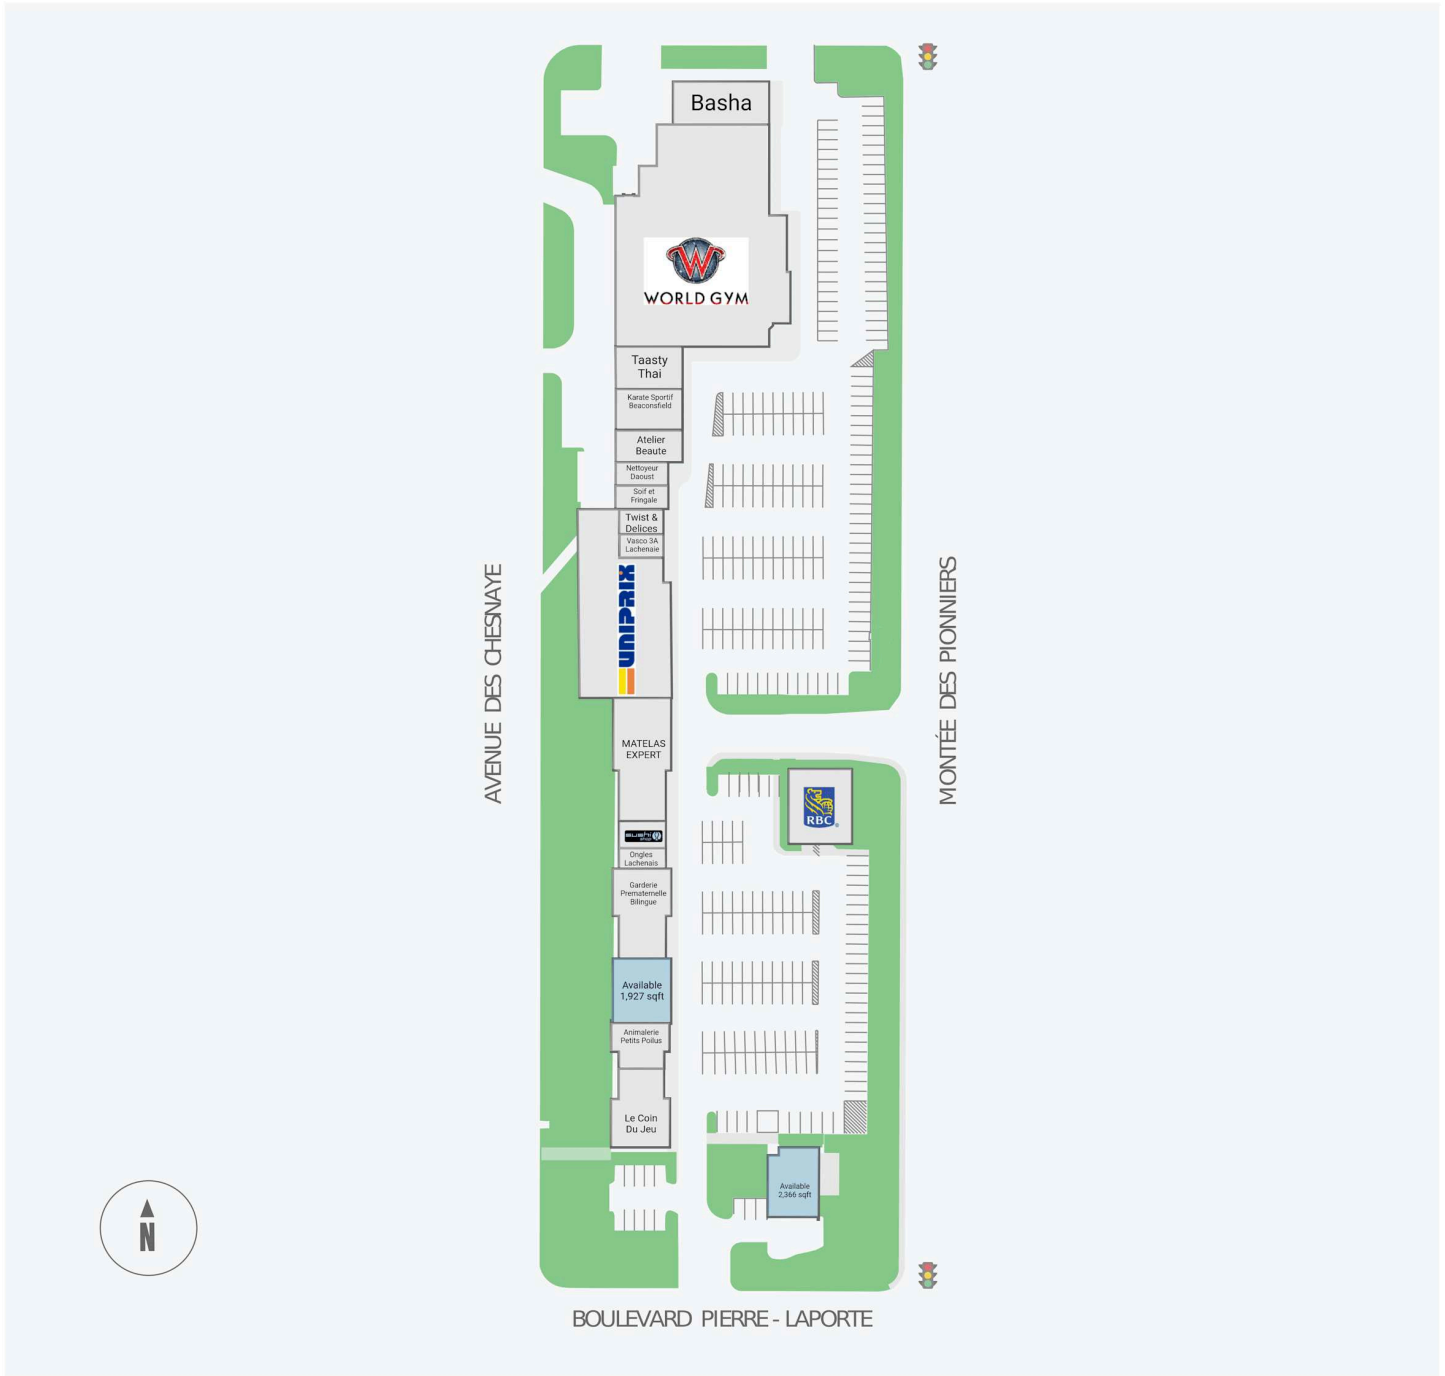

Galerias des Chesnayaes

261-327, Montée des Pionniers, Lachenaie, QC

| Score de marche | Score de transit | The sole-purpose of this site plan is to identify the approximate location and size of the buildings. It is intended for use as a reference only and is subject to change at any time at the sole discretion of the owner. | modifié Mar-2025 |
|-----------------|------------------|---|---------------------|
| 68 | - | « Le seul objectif de ce plan de site est d'identifier l'emplacement et les dimensions approximatifs des bâtiments. Il est destiné à être utilisé comme un outil de référence uniquement et est susceptible de changer à tout moment à la seule discrétion du propriétaire. » | |