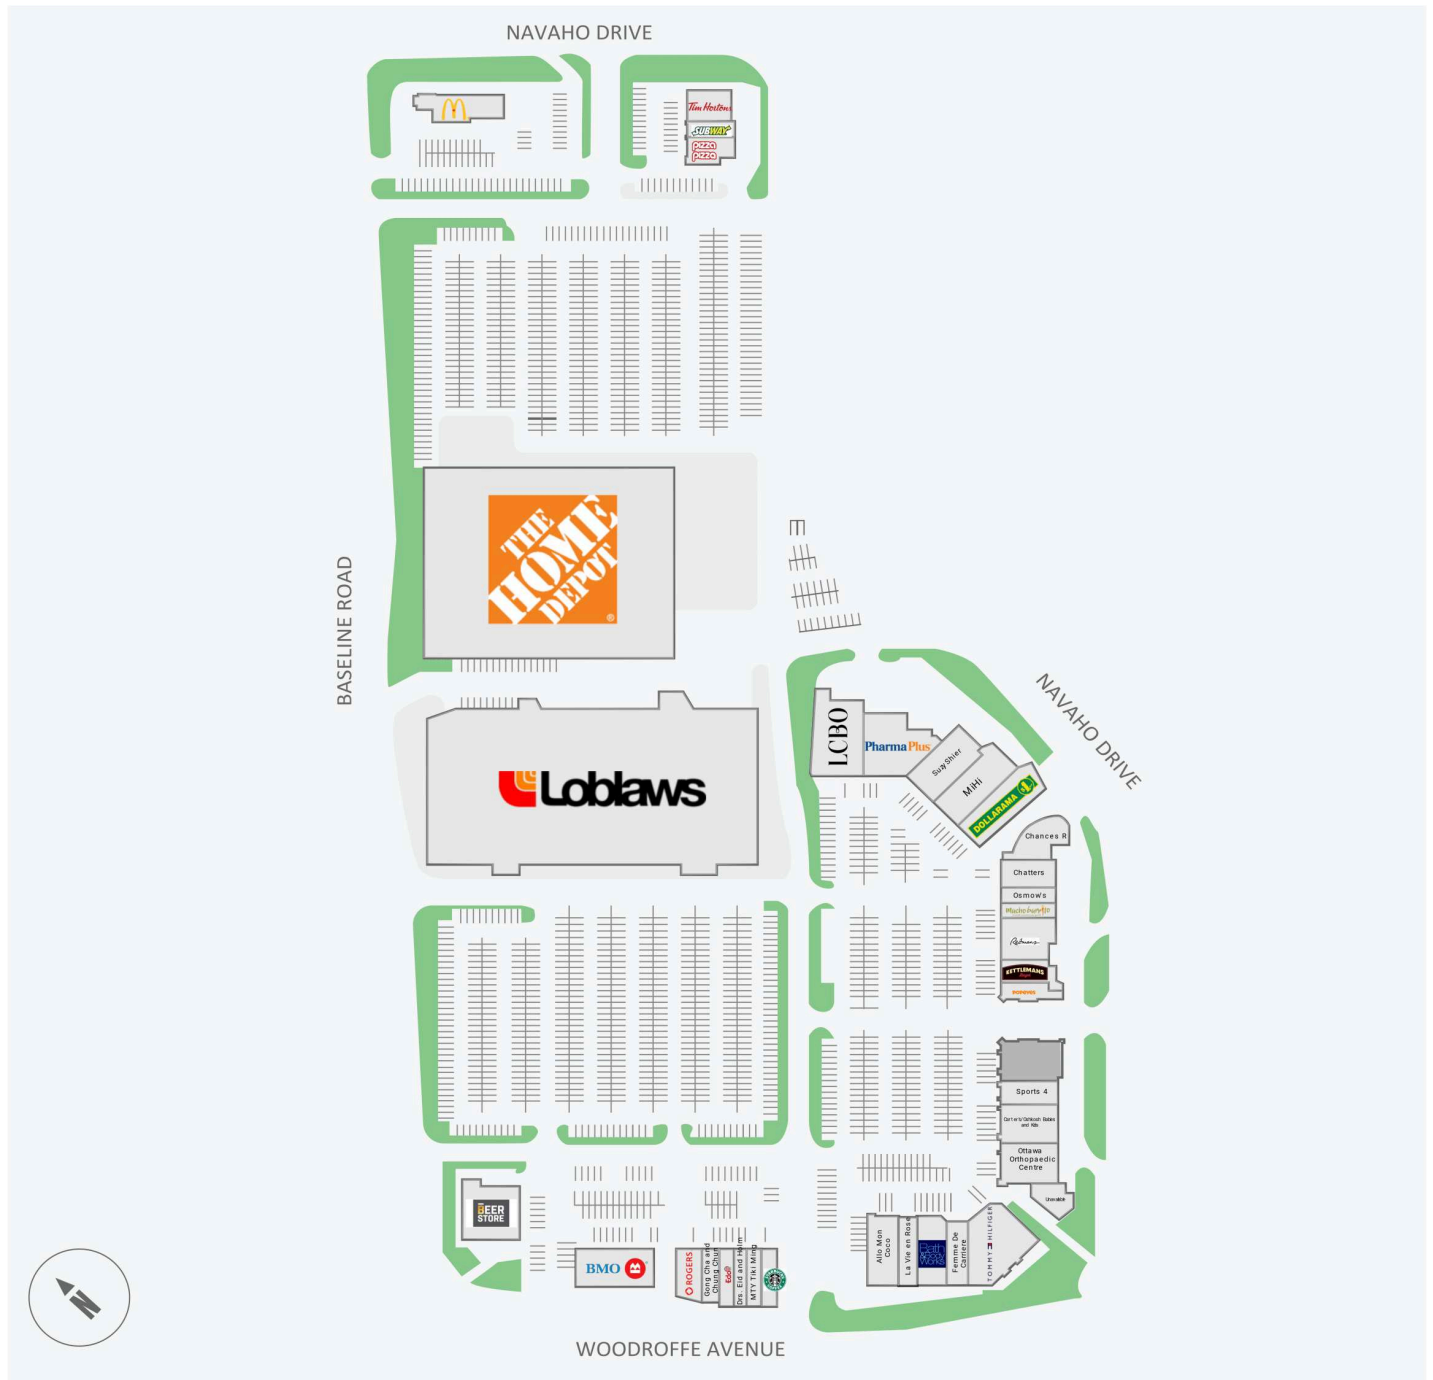

College Square

1900-1980 Baseline Road, Ottawa, ON

Score de marche	Score de transit	The sole-purpose of this site plan is to identify the approximate location and size of the buildings. It is intended for use as a reference only and is subject to change at any time at the sole discretion of the owner.	modifié Nov 2023
71	70	« Le seul objectif de ce plan de site est d'identifier l'emplacement et les dimensions approximatifs des bâtiments. Il est destiné à être utilisé comme un outil de référence uniquement et est susceptible de changer à tout moment à la seule discrétion du propriétaire. »	