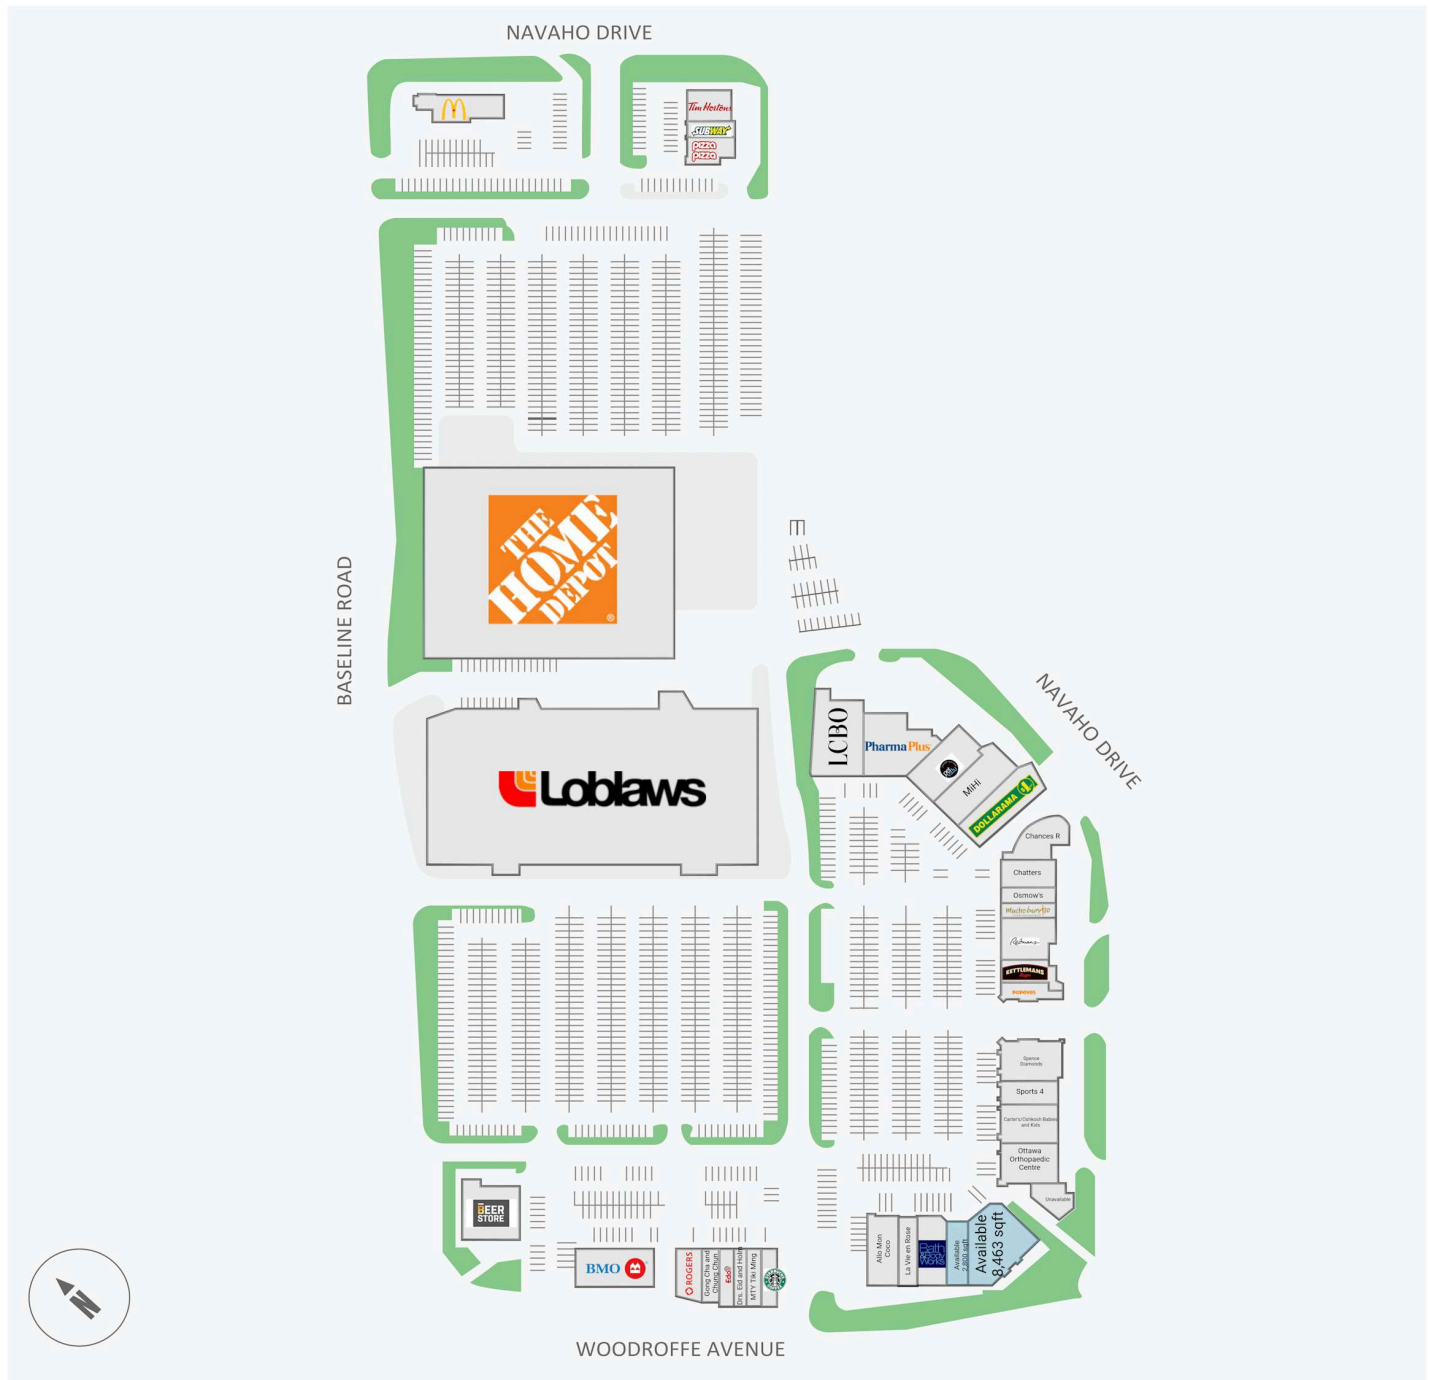

# College Square

1900-1980 Baseline Road, Ottawa, ON

Score de marche	Score de transit	The sole-purpose of this site plan is to identify the approximate location and size of the buildings. It is intended for use as a reference only and is subject to change at any time at the sole discretion of the owner.	modifié Jul 2024
71	70	« Le seul objectif de ce plan de site est d'identifier l'emplacement et les dimensions approximatifs des bâtiments. Il est destiné à être utilisé comme un outil de référence uniquement et est susceptible de changer à tout moment à la seule discrétion du propriétaire. »	