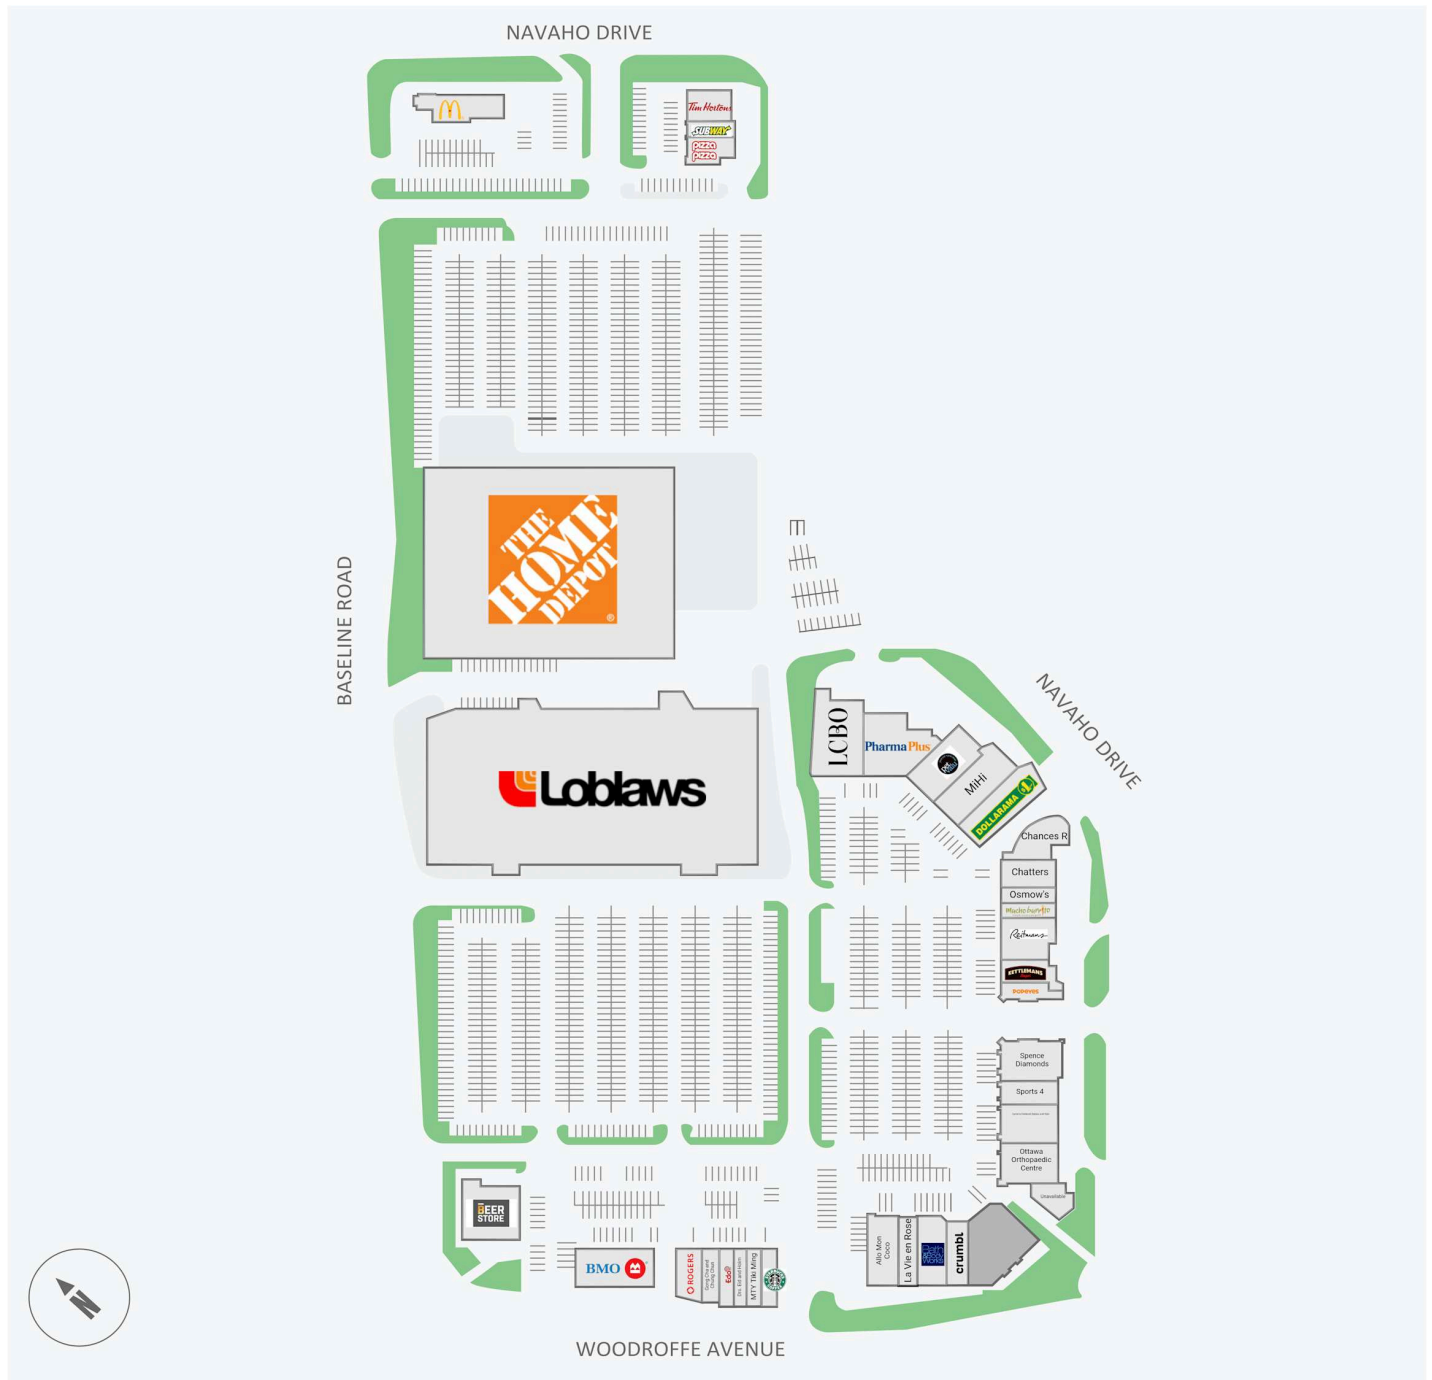

College Square

1900-1980 Baseline Road, Ottawa, ON

Score de marche	Score de transit	The sole-purpose of this site plan is to identify the approximate location and size of the buildings. It is intended for use as a reference only and is subject to change at any time at the sole discretion of the owner.	modifié Oct 2024
71	70	« Le seul objectif de ce plan de site est d'identifier l'emplacement et les dimensions approximatives des bâtiments. Il est destiné à être utilisé comme un outil de référence uniquement et est susceptible de changer à tout moment à la seule discrétion du propriétaire. »	