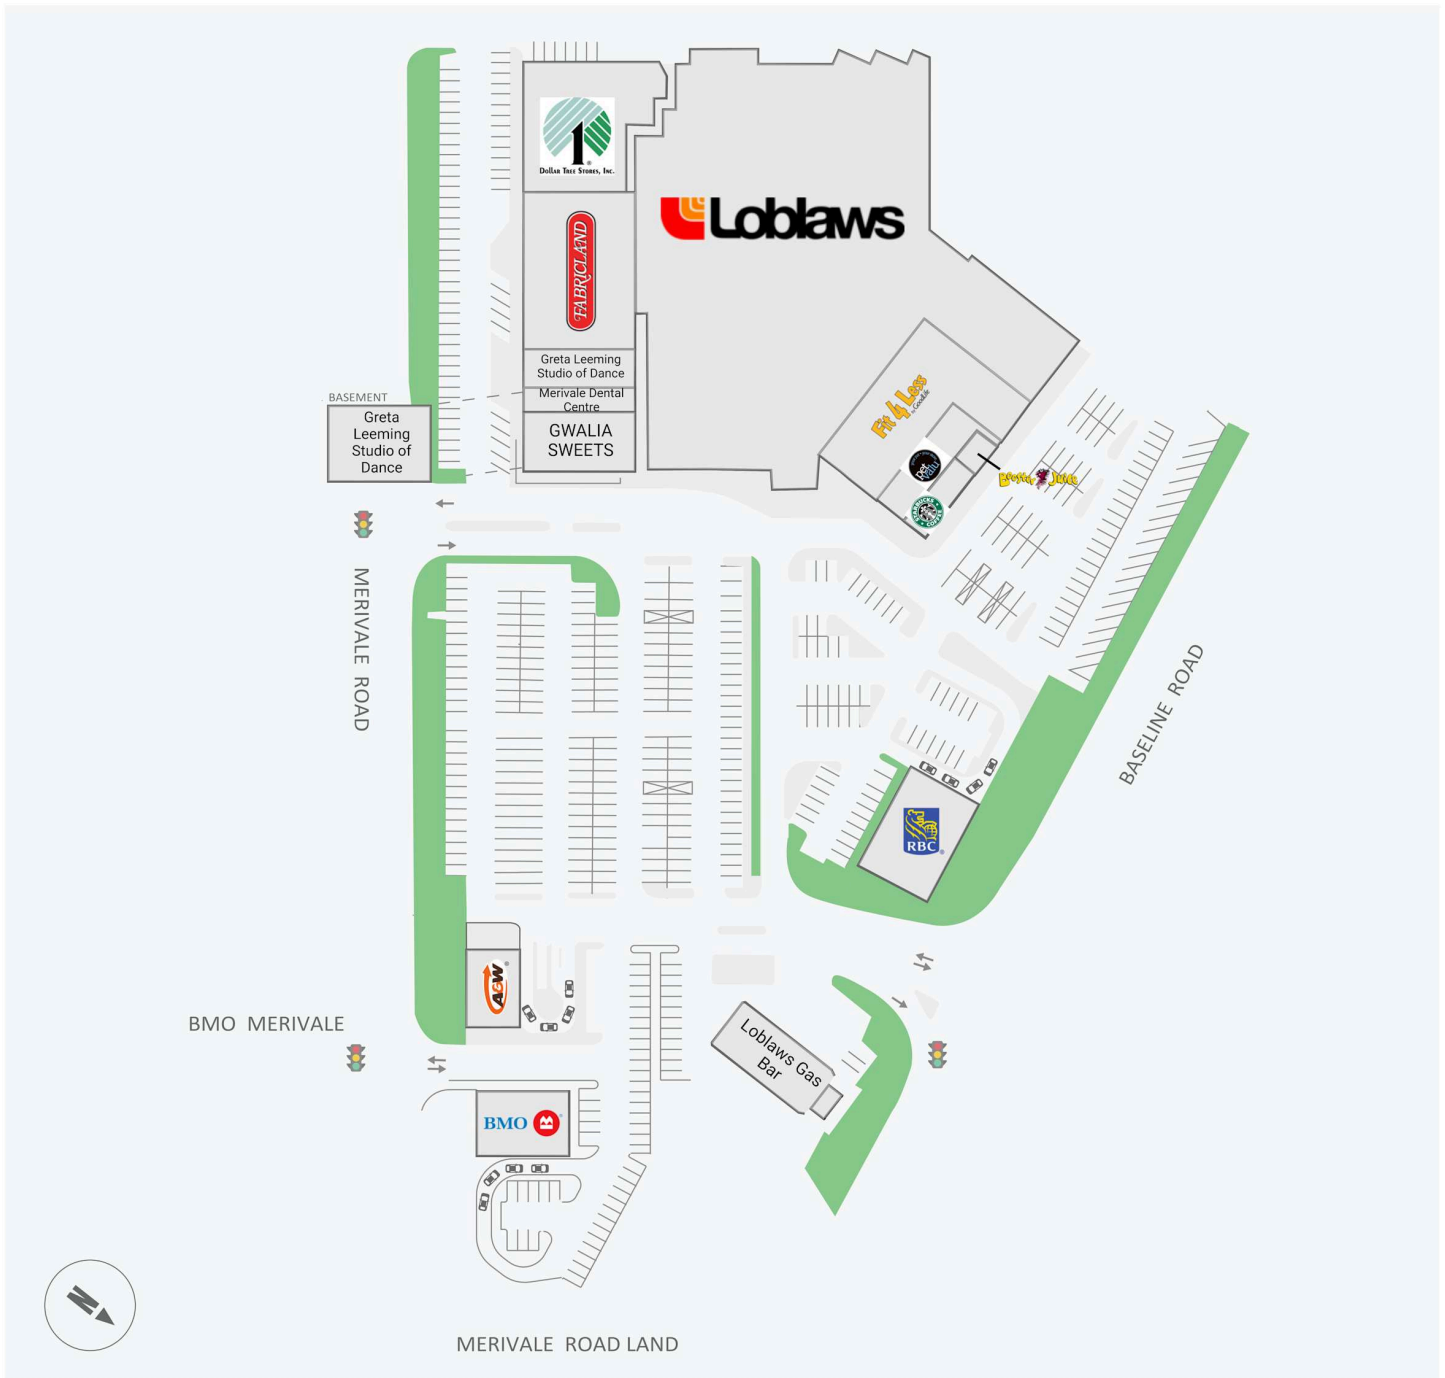

# Loblaws Plaza

1460 Merivale Road, Ottawa, ON

Score de marche	Score de transit	The sole-purpose of this site plan is to identify the approximate location and size of the buildings. It is intended for use as a reference only and is subject to change at any time at the sole discretion of the owner.	modifié Jul 2026
87	53	« Le seul objectif de ce plan de site est d'identifier l'emplacement et les dimensions approximatifs des bâtiments. Il est destiné à être utilisé comme un outil de référence uniquement et est susceptible de changer à tout moment à la seule discrétion du propriétaire. »	